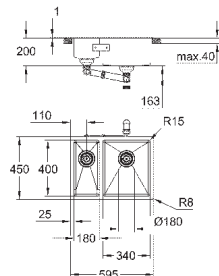

K700 Под столешницу

Мойка из нержавеющей стали

Модель: K700U 60-S 59.5/45 1.5 rh

тип монтажа: стандартный встраиваемый, в один уровень со столешницей

или под столешницу

материал: нержавеющая сталь AISI 304 (V2A)

толщина материала: 1 мм

GROHE StarLight поверхность

покрытие: сатиновое

GROHE Whisper

минимальный размер шкафа: 600 мм

Размер: 595 x 450 мм

1 чаша: 340 x 400 x 200 мм

полу-чаша: 180 x 400 x 140 мм

Внешний радиус: R16 (монтаж под столешницу)/R3 (вровень со

столешницей), внутренний радиус чаши: R15

GROHE FastFixation система быстрого монтажа

мойка монтируется справа

Размер отверстия для установки мойки под столешницу: 547 x 402 мм (R16)

Размер отверстия для установки мойки вровень

со столешницей: 580 x 435 мм

корзинчатый вентиль: корзинка Ø 3.5"/90 мм

аксессуары вкл.: сливной гарнитур, корзинка, монтажный набор

опция: автоматический сливной клапан с нажимным механизмом

(40 986 SD0), приобретается отдельно

количество крепежных элементов в комплекте (накладной монтаж): 8

количество крепежных элементов в комплекте (монтаж под столешницу): 8