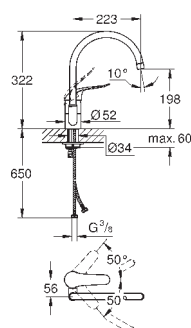

32 786 000

хром

130,80

Euroeco Special

Смеситель однорычажный для мойки, DN 15

монтаж на одно отверстие

GROHE StarLight поверхность

GROHE SilkMove керамический картридж Ø 46 мм

регулировка расхода воды

настраиваемый ограничитель температуры

ламинарный регулятор струи 9 л/мин.

поворотный трубкообразный излив

выбор радиуса поворота: 0° / 150° / 360°

металлический рычаг

длина рычага 120 мм

гибкая подводка

система быстрого монтажа