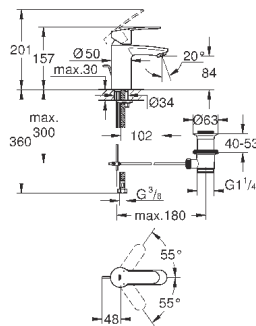

23 037 002

хром

118,80

Eurostyle Cosmopolitan
Смеситель однорычажный для раковины DN 15
S-Size

монтаж на одно отверстие
металлический рычаг
GROHE SilkMove керамический картридж 28 мм
GROHE StarLight хромированная поверхность
GROHE FastFixation быстрая монтажная система
аэратор
сливной гарнитур 1 1/4"
гибкая подводка