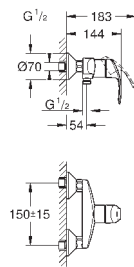

33 555 002

хром

85,20

Eurosmart

Смеситель однорычажный для душа, DN 15

настенный монтаж
металлический рычаг
GROHE SilkMove керамический картридж 35 мм
с ограничителем температуры
GROHE StarLight хромированная поверхность
регулировка расхода воды
отвод для душа снизу 1/2" со встроенным
обратным клапаном
скрытые S-образные эксцентрики
отражатели из металла
с защитой от обратного потока