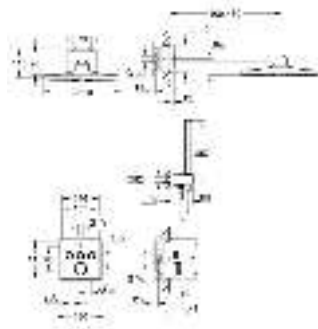

34 706 000

хром

1 368,00

Grotherm SmartControl

Набор для комплектации душа с Rainshower SmartActive 310 Cube

включает в себя:

Встраиваемый термостат с 3 кнопками управления

Grotherm SmartControl Комплект верхней монтажной части

(29 126 000)

GROHE Rapido SmartBox 35 600 000 (универсальная встраиваемая часть)

Rainshower SmartActive 310 Cube Верхний душ с 2 режимами струи (26 479),

душевой кронштейн 400 мм и встраиваемая часть (26 483 000)

ручной душ Euphoria Cube Stick (27 698 000)

Euphoria Cube wall Подключение для душевого шланга (26 370 000)

душевой шланг Silverflex 1.500 мм (28 364)