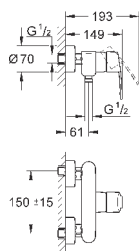

33 590 002

хром

118,80

Eurostyle Cosmopolitan
Смеситель однорычажный для душа, DN 15

настенный монтаж
металлический рычаг
GROHE SilkMove керамический картридж Ø 46 мм
GROHE StarLight хромированная поверхность
регулировка расхода воды, отвод для душа снизу 1/2"
встроенный обратный клапан
скрытые S-образные эксцентрики
с защитой от обратного потока
дополнительный ограничитель температуры (46 308 000)
класс шума I по DIN 4109
минимальное давление 1,0 бар

new