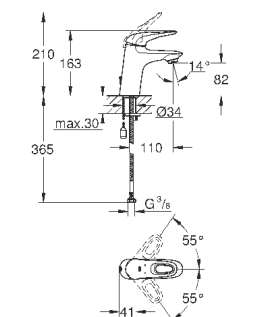

23 930 003

хром

120,00

Eurostyle

Смеситель однорычажный для раковины DN 15 S-Size

монтаж на одно отверстие
металлическая рукоятка (с отверстием)
GROHE SilkMove ES
Керамический картридж 35 мм с энергосберегающей функцией (подача холодной воды при центральном положении рычага)
регулировка расхода воды
ограничитель температуры
GROHE StarLight хромированная поверхность
GROHE EcoJoy - 5,7 л/мин
GROHE FastFixation быстрая монтажная система
смеситель с гладким корпусом и нажимным сливным гарнитуром 1 1/4"
гибкая подводка