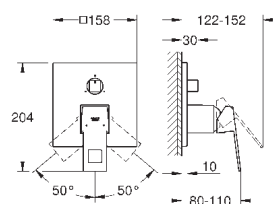

24 094 000	хром	212,40
24 094 DC0	суперсталь	292,80
24 094 AL0	темный графит, матовый	334,80

Eurocube

Смеситель однорычажный с переключателем на 3 положения

комплект верхней монтажной части для
GROHE Rapido SmartBox 35 600 000 (универсальная встраиваемая часть)
GROHE SilkMove керамический картридж Ø 46 мм
с настенными розетками **GROHE FastFixation** (скрытые эксцентрики, уплотнение, скрытый монтаж)
металлическая накладная панель, регулируемая на 6°
металлический рычаг
переключатель на 3 положения
распределение расхода:
выход А = 27 л/мин
выход В = 27 л/мин
выход С = 27 л/мин
без встраиваемой части

35 600 000		72,00
GROHE Rapido SmartBox Универсальная встроенная часть