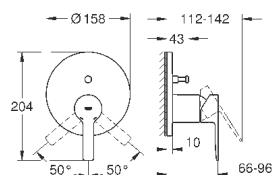

24 064 001	хром	200,40
24 064 DC1	суперсталь	280,80
24 064 AL1	темный графит, матовый	315,60

Lineare

Смеситель однорычажный с переключателем на 2 положения

комплект верхней монтажной части для
GROHE Rapido SmartBox 35 600 000 (универсальная встраиваемая часть)
GROHE SilkMove керамический картридж Ø 46 мм
GROHE StarLight хромированная поверхность
с настенными розетками GROHE FastFixation (скрытые
эксцентрики, уплотнение, скрытый монтаж)
металлическая накладная панель, регулируемая на 6°
металлический рычаг
автоматический переключатель на 2 положения
распределение расхода:
выход В = 27 л/мин,
выход С = 27 л/мин
без встраиваемой части

35 600 000		72,00
GROHE Rapido SmartBox Универсальная встроенная часть