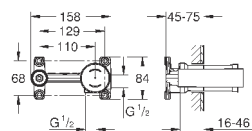

23 571 000

210,00

Смеситель однорычажный 1/2", встраиваемый универсальный механизм
для смесителя на 2 отверстия
для скрытого монтажа
без комплекта верхней монтажной части
GROHE SilkMove керамический картридж 35 мм
регулировка расхода воды
с ограничителем температуры
излив может быть установлен справа или слева
DR-латунь
шаблон для монтажа
обеспечивает гидроизоляцию конструкции стен, окружающих встраиваемый механизм
с уплотнительной втулкой