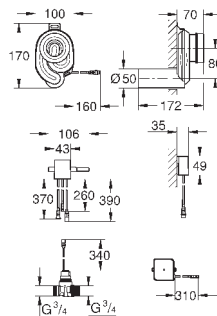

GROHE СМЫВНЫЕ УСТРОЙСТВА ДЛЯ ПИССУАРА

Артикул

Цвет

Цена брутто /
PPC с НДС, €

37 339 000

хром

132,00

Rondo