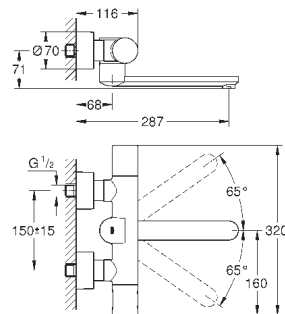

GROHE StarLight хромированная поверхность

GROHE CoolTouch

аэратор 9 л/мин
обратный клапан
грязеулавливающие фильтры

рукоятка выбора температуры

со стопором при 38°C

поворотный литой излив 219 мм

вынос 287 мм

ограничитель поворота излива 130°,

возможность фиксации

S-образные эксцентрики

самоуплотняющиеся розетки

многоступенчатый указатель состояния

батарейки

7 предустановленных режимов:

- автоматический смыв
- термическая дезинфекция
- моющий режим

дополнительные функции и точные настройки с помощью

пульта дистанционного управления 36 407

Одобрено в CE

класс шума I по DIN 4109