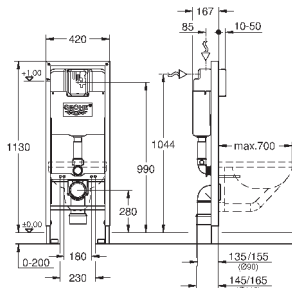

Артикул

Цвет

Цена брутто /
РРЦ с НДС, €

38 675 001

321,60

Rapid SL

Инсталляция для подвесного унитаза, монтажная высота 1.13 м, ширина 0.42 м

со смывным бачком 6 л
для унитаза длиной 70 см
для монтажа перед стеной или стеной перегородкой
самонесущая стальная рама с порошковым напылением
подготовлена для облицовки
фиксированные подключения
крепежный материал
проверено -TUEV
2 болта-держателя для унитаза
крепление для керамики
расстояние между болтами 180/230 мм
выходной патрубков для унитаза Ø 90 мм
регулировка глубины монтажа
редуктор Ø 90/110 мм
впускной и смывной гарнитуры
Пневматический смывной клапан с тремя режимами слива: 2-х объёмный, старт/стоп, или непрерывный
Арматурная группа I
с изоляцией от конденсационной влаги
подключение воды DN 15
для монтажа перед стеной необходимо заказать настенные уголки 38 558 00M (продаются отдельно)
для установки опорных направляющих для людей с ограниченными возможностями. Заказывается отдельно фиксирующий элемент 38 559 001