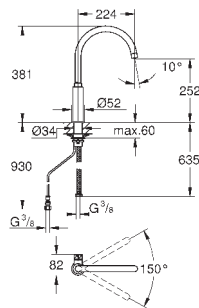

31 724 000

хром

166,80

GROHE Blue Pure Mono

Моно вертикальный вентиль с функцией очистки водопроводной воды
монтаж на одно отверстие

C-образный излив

рукоятка для фильтрованной воды

керамический вентиль 1/2"

GROHE StarLight хромированная поверхность

поворотный трубкообразный излив

область поворота 150°

гибкая подводка

фильтры и переходники к ним приобретаются отдельно

можно использовать с 40 438 001 - фильтр с переходником и счетчиком