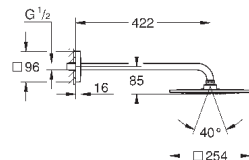

GROHE ВЕРХНИЕ ДУШИ

Артикул

Цвет

Цена брутто /
РРЦ с НДС, €

26 066 000	хром	471,60
26 066 DC0	суперсталь	728,40
26 066 BE0	никель глянec	832,80
26 066 EN0	матовый никель	885,60
26 066 GL0	холодный расcвет	832,80
26 066 GN0	холодный расcвет, матовый	885,60
26 066 DA0	тeплый закат	832,80
26 066 DL0	тeплый закат, матовый	885,60
26 066 A00	тeмный графит	832,80
26 066 AL0	тeмный графит, матовый	885,60

Rainshower Cosmopolitan 310

Верхний душ с душевым кронштейном 380 мм, 1 режим струи

включает в себя:
Rainshower Cosmopolitan Верхний душ 310 (27 478 000)

металл

один вид струи:

Rain

Rainshower Душевой кронштейн 380 мм (28 361 000)

GROHE EcoJoy ограничитель расхода воды 9,5 л/мин

GROHE DreamSpray превосходный поток воды

GROHE StarLight хромированная поверхность

система **SpeedClean** против известковых отложений

может использоваться с проточным водонагревателем

минимальное давление 1,0 бар

26 056 000	хром	471,60
то же, без ограничения расхода воды		

26 067 000	хром	471,60
26 067 DC0	суперсталь	728,40
26 067 BE0	никель глянec	832,80
26 067 EN0	матовый никель	885,60
26 067 GL0	холодный расcвет	832,80
26 067 GN0	холодный расcвет, матовый	885,60

26 067 DA0	тeплый закат	832,80
26 067 DL0	тeплый закат, матовый	885,60
26 067 A00	тeмный графит	832,80
26 067 AL0	тeмный графит, матовый	885,60

Rainshower Cosmopolitan 310

Верхний душ с потолочным душевым кронштейном 142 мм, 1 режим струи

включает в себя:

Rainshower Cosmopolitan Верхний душ 310 (27 478 000)

металл

один вид струи:

Rain

Rainshower Потолочный душевой кронштейн 142 мм (28 724 000)

GROHE EcoJoy ограничитель расхода воды 9,5 л/мин

GROHE DreamSpray превосходный поток воды

GROHE StarLight хромированная поверхность

система **SpeedClean** против известковых отложений

может использоваться с проточным водонагревателем