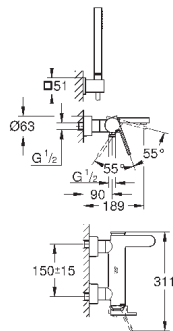

Артикул

Цвет

Цена брутто /
РРЦ с НДС, €

new

33 553 003
33 553 DC3
33 553 AL3

хром
суперсталь
темный графит, матовый

307,20
417,36
476,96

GROHE Plus
Смеситель однорычажный для ванны, DN 15
настенный монтаж
металлический рычаг
GROHE SilkMove керамический картридж 35 мм
с ограничителем температуры
GROHE StarLight хромированная поверхность
автоматический переключатель: ванна/душ
аэратор
отвод для душа 1/2"
встроенный обратный клапан
скрытые S-образные эксцентрики
с защитой от обратного потока
минимальное давление 1,0 бар

34 718 000

хром

381,60

Grohtherm SmartControl
Термостат для ванны, DN 15
настенный монтаж

GROHE CoolTouch Полностью исключается вероятность ожога о внешнюю поверхность смесителя
GROHE StarLight хромированная поверхность
GROHE SafeStop стопор безопасности при 38°C
GROHE SafeStop Plus опционно ограничитель температуры на 43°C, включен
GROHE TurboStat встроенный термоэлемент
ProGrip эргономичные рукоятки с рифленной поверхностью
SmartControl нажать для вкл/выкл, повернуть для увеличения напора воды от режима EcoJoy до максимального напора воды
встроенная полочка **GROHE EasyReach**
отвод для душа снизу 1/2"
излив для ванны с аэратором
встроенные обратные клапаны и грязеулавливающие фильтры
с защитой от обратного потока

new

33 547 003

хром

344,40