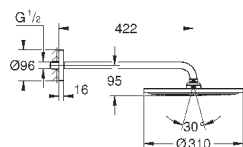

GROHE ВЕРХНИЕ ДУШИ

Артикул Цвет Цена брутто / РРЦ с НДС, €

26 564 000	хром	381,60
26 564 DC0	суперсталь	637,20
26 564 GN0	холодный расцвет, матовый	748,80
26 564 DL0	теплый закат, матовый	748,80
26 564 A00	темный графит	711,60
26 564 AL0	темный графит, матовый	748,80

Rainshower Mono 310 Cube

Верхний душ с душевым кронштейном 422 мм, 1 режим струи

включает в себя:

верхний душ Rainshower 310

один вид струи:

GROHE PureRain

душевой кронштейн Rainshower 422 мм (26 145 000)

GROHE EcoJoy ограничитель расхода воды 9,5 л/мин

GROHE DreamSpray превосходный поток воды

GROHE StarLight хромированная поверхность

система SpeedClean против известковых отложений

внутренний охлаждающий канал для продолжительного срока службы

может использоваться с проточным водонагревателем

26 563 000	хром	381,60
то же, без ограничения расхода воды		

26 566 000	хром	381,60
26 566 DC0	суперсталь	637,20
26 566 GN0	холодный расцвет, матовый	748,80
26 566 DL0	теплый закат, матовый	748,80
26 566 A00	темный графит	711,60
26 566 AL0	темный графит, матовый	748,80

Rainshower Mono 310 Cube

Верхний душ с потолочным душевым кронштейном 142 мм, 1 режим струи

включает в себя:

верхний душ Rainshower 310

один вид струи:

GROHE PureRain

Rainshower Потолочный душевой кронштейн 142 мм (27 485 000)

GROHE EcoJoy ограничитель расхода воды 9,5 л/мин

GROHE DreamSpray превосходный поток воды

GROHE StarLight хромированная поверхность

система SpeedClean против известковых отложений

внутренний охлаждающий канал для продолжительного срока службы

может использоваться с проточным водонагревателем

26 565 000	хром	381,60
то же, без ограничения расхода воды		

26 256 000	хром	1 248,00

Rainshower Cosmopolitan 400

Верхний душ с потолочным душевым кронштейном 142 мм, 1 режим струи

включает в себя: