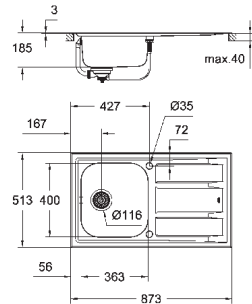

GROHE МОЙКИ ИЗ НЕРЖАВЕЮЩЕЙ СТАЛИ

Артикул

Цвет

Цена брутто /
РРЦ с НДС, €

31 568 SD0

нержавеющая сталь

232,30

K400+

Мойка из нержавеющей стали с корзинчатым вентилем

модель: K400+ 45-S 87.3/51.3 1.0 оборачиваемая
тип монтажа: сверху, либо вровень со столешницей
материал: нержавеющая сталь AISI 316 (V4A)
толщина материала: 0,7 мм

GROHE StarLight поверхность
покрытие: сатиновое

GROHE Whisper

минимальный размер шкафа: 450 мм

размер: 873 x 513 мм

1 чаша: 363 x 400 x 188 мм

Внешний радиус: R10, внутренний радиус чаши: R95

GROHE FastFixation система быстрого монтажа

монтаж мойки слева или справа

требуемый размер отверстия в столешнице для

установки мойки: 840 x 480 мм

Отверстия: 2 x 35 мм

клапан-автомат

аксессуары вкл.: сливной клапан с поворотной ручкой, сливной гарнитур, корзинчатый вентиль, монтажный набор

количество крепежных элементов в комплекте (монтаж в один уровень со столешницей): 18