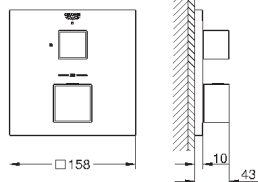

Артикул Цвет Цена брутто / РРЦ с НДС, €

24 153 000	хром	462,00
24 153 DC0	суперсталь	634,80
24 153 AL0	темный графит, матовый	724,80

Grotherm Cube

Термостат для душа с переключателем на 1 положение

комплект верхней монтажной части для GROHE Rapido SmartBox 35 600 000 (универсальная встраиваемая часть)

GROHE TurboStat встроенный термозоэлемент с настенными розетками **GROHE FastFixation** (скрытые эксцентрики, уплотнение, скрытый монтаж)

металлическая накладная панель, регулируемая на 6°

GROHE SafeStop стопор безопасности при 38°C

GROHE SafeStop Plus опционно ограничитель температуры на 43°C / 46°C, включен

встроенные обратные клапаны и грязеулавливающие фильтры

керамический запорный вентиль, 120°

распределение расхода:

выход В = 27 л/мин,

выход С = 30 л/мин

без встраиваемой части

35 600 000		72,00
GROHE Rapido SmartBox Универсальная встроенная часть		

24 154 000	хром	513,60
24 154 DC0	суперсталь	706,80
24 154 AL0	темный графит, матовый	807,60

Grotherm Cube

Термостат для душа с переключателем на 2 положения

комплект верхней монтажной части для GROHE Rapido SmartBox 35 600 000 (универсальная встраиваемая часть)

GROHE TurboStat встроенный термозоэлемент с настенными розетками **GROHE FastFixation** (скрытые эксцентрики, уплотнение, скрытый монтаж)

металлическая накладная панель, регулируемая на 6°

графическое изображение: верхний душ и ручной душ

GROHE SafeStop стопор безопасности при 38°C

GROHE SafeStop Plus опционно ограничитель температуры на 43°C / 46°C, включен

GROHE AquaDimmer, встроенный переключатель

распределение расхода:

выход В = 27 л/мин,

выход С = 30 л/мин

без встраиваемой части