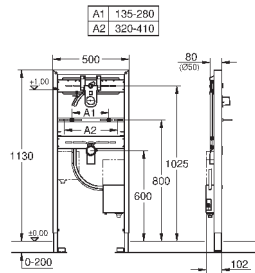

36 264 001

183,60

Скрытый монтажный ящик

для скрытого монтажа
для подключения к предварительно
смешанной или холодной воде
для комплекта верхней монтажной части
соединительная коробка для электропитания
подходит для 36 447 000, 36 442 000

38 748 002

484,80

Rapid SL

Инсталляция для раковины с монтажным набором для инфракрасной электроники
для настенного смесителя
подходит для комплектов верхних монтажных частей Europlus E 36 042 SD0,
Essence E 36 447 000 и Eurocube E 36 442 000

монтажная высота 1,13 м

для монтажа перед стеной или стеной перегородкой
самонесущая стальная рама с
порошковым напылением
подготовлена для облицовки
быстрая регулировка по высоте
крепежный материал
болты-держатели для раковины M10, с
креплением для керамики
расстояние между болтами изменяется
смывное колено, выдерживающее
высокую температуру, DN 50
уплотнение Ø 32 мм
установленный набор коробов с защитным блоком
огнеупорная трубка для прокладки электронных кабелей
встраиваемая часть с подключением к воде, запорный вентиль и смывное
колено
подключение с шумоизоляционным держателем 1/2"
соединительная коробка для сети питания 230 V
Одобрено в CE
для подключения к предварительно
смешанной или холодной воде
для монтажа перед стеной необходимо заказать настенные
уголки 38 558 00M (продаются отдельно)

СПЕЦИАЛЬНЫЕ
СМЕСИТЕЛИ

36 407 001

149,82

Пульт дистанционного управления

для всей инфракрасной электроники и GROHE Blue Home
мониторинг

версия програмного опеспечения и статистика по использованию
цикл термической дезинфекции (для инфракрасной электроники)
цикл автоматической промывки (для инфракрасной электроники)
режим промывки (для GROHE Blue Home)
остаточный ресурс фильтра и баллона с газом CO2 (для GROHE Blue Home)

конфигурация