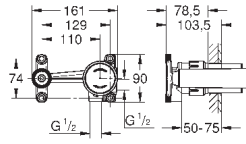

размер по осям 110 мм

Вынос 226 мм

минимальное давление 1,0 бар

GROHE EURODISC JOY

Артикул

Цвет

Цена брутто /
РРЦ с НДС, €

23 429 000