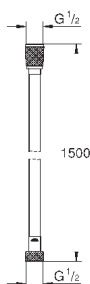

GROHE ДУШЕВЫЕ ШЛАНГИ

Артикул Цвет Цена брутто / РРЦ с НДС, €

26 346 000 хром 24,92

Silverflex Longlife
Душевой шланг Twistfree 1500
1500 мм
Гладкая поверхность, легко чистится усиленный (Longlife)
усиленное исполнение
предел прочности 500 N
максимальное давление опрессовки до 12 бар
Термостойкость до 75°C
AntiFold защита от залама
универсальное соединение G 1/2" x 1/2"
поворотный конус для функции Twistfree
GROHE StarLight хромированная поверхность
блистерная упаковка

26 335 000 хром 22,45

то же, 1250 мм

26 334 000 хром 19,97

то же, 1000 мм