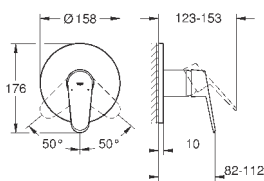

Eurodisc Cosmopolitan

Смеситель однорычажный для душа

комплект верхней монтажной части для

GROHE Rapido SmartBox 35 600 000 (универсальная встраиваемая часть)

GROHE SilkMove керамический картридж Ø 46 мм

GROHE StarLight хромированная поверхность

с настенными розетками **GROHE FastFixation** (скрытые

эксцентрики, уплотнение, скрытый монтаж)

металлическая накладная панель, регулируемая на 6°

металлический рычаг

распределение расхода:

выход В или С = 30 л/мин

без встраиваемой части

35 600 000

72,00

GROHE Rapido SmartBox Универсальная встроенная часть