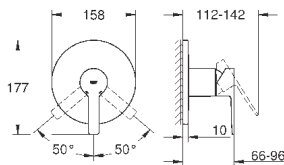

Артикул

Цвет

Цена брутто /
РРЦ с НДС, €

24 063 001	хром	182,40
24 063 DC1	суперсталь	255,60
24 063 AL1	темный графит, матовый	288,00

Lineare

Смеситель однорычажный для душа

комплект верхней монтажной части для
GROHE Rapido SmartBox 35 600 000 (универсальная встраиваемая часть)
GROHE SilkMove керамический картридж Ø 46 мм
GROHE StarLight хромированная поверхность
с настенными розетками GROHE FastFixation (скрытые
эксцентрики, уплотнение, скрытый монтаж)
металлическая накладная панель, регулируемая на 6°
металлический рычаг
распределение расхода:
выход В или С = 30 л/мин
без встраиваемой части

35 600 000		72,00
GROHE Rapido SmartBox Универсальная встроенная часть