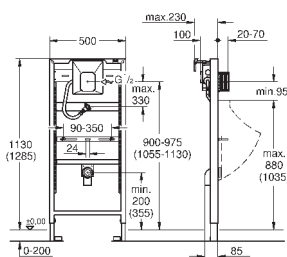

Rapid SL

Инсталляция для писсуара с инфракрасной электроникой с GROHE Rapido U

1.13 и 1.30 м инсталляционная высота для механического смыва или установки Tectron инфракрасной электроники на 6 V или 230 V для монтажа перед стеной или стеной перегородкой самонесущая стальная рама с порошковым напылением подготовлена для облицовки регулируемые по высоте подключения к объекту быстрая регулировка по высоте крепежный материал проверено -TUEV смывное колено, выдерживающее высокую температуру, DN 50 подключение для впуска и впускной гарнитур болты-держатели M8, с креплением для керамики в комплекте с запорным вентилем минимальное давление 0,5 бар оперативное давление максимум 10 бар промывная трубка функциональный блок смонтирован и проверен на заводе подводы воды на 1/2 с внешней резьбой соединительная коробка для сети питания 230 V монтажный короб с уплотнителями регулируемая ревизионная шахта для комплектов готового монтажа размером 116 x 144 мм с настенными уголками 38 558 00M для монтажа перед стеной