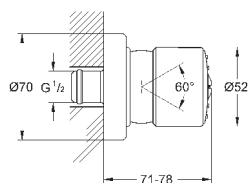

GROHE ВЕРХНИЕ ДУШИ

Артикул

Цвет

Цена брутто /
РРЦ с НДС, €

28 198 000

хром

76,80

Relexa 50

Боковой душ с одним режимом

нормальная струя

шаровой шарнир

GROHE StarLight хромированная поверхность
система **SpeedClean** против известковых отложений
для преднастраиваемого напора (расхода) воды
расход воды устанавливается
от 5 до 11 л/мин.

минимальный объем потока 4,5 л/мин.