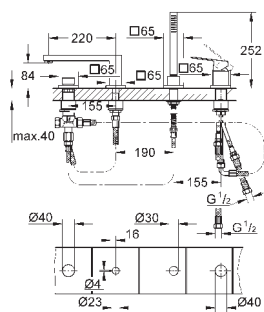

19 897 001

хром

996,00

19 897 DC1

суперсталь

1 376,74

19 897 AL1

темный графит, матовый

1 573,43

Eurocube

Смеситель однорычажный для ванны на 4 отверстия

GROHE SilkMove керамический картридж Ø 46 мм

GROHE StarLight хромированная поверхность

включает в себя:

фиксатор для излива(смонтированный)

элемент управления однорычажного смесителя

металлический рычаг

излив для ванны с аэратором

переключатель ванна/душ

Euphoria Cube+ Ручной душ 6,6 л/мин

металлический душевой шланг 2000 мм

гибкая подводка

подключение для душевого шланга

с защитой от обратного потока

может быть использован с 29 037 000

минимальное давление 1,0 бар

19 966 000

хром

640,80

Eurocube

Смеситель однорычажный для ванны на 3 отверстия

GROHE SilkMove керамический картридж Ø 46 мм

GROHE StarLight хромированная поверхность

включает в себя:

элемент управления однорычажного смесителя

переключатель ванна/душ

без излива (19 035)

Euphoria Cube ручной душ (27 699 000) 9,5 л/мин

металлический душевой шланг 2000 мм

гибкая подводка

подключение для душевого шланга

с защитой от обратного потока

может быть использован с 29 037 000

для комбинации 28 990 / 28 991