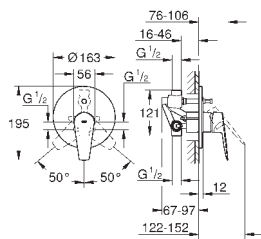

29 079 001

хром

115,42

BauEdge

Смеситель однорычажный для ванны, DN 15

скрытый монтаж

включает в себя:

комплект готового монтажа

металлический рычаг

корпус встраиваемого смесителя

GROHE Longlife Керамический картридж 46 мм

GROHE StarLight хромированная поверхность

регулировка расхода воды

автоматический переключатель: ванна/душ

уплотнитель розетки и рычага

дополнительный ограничитель температуры (46 375 000)

профессиональная серия

new