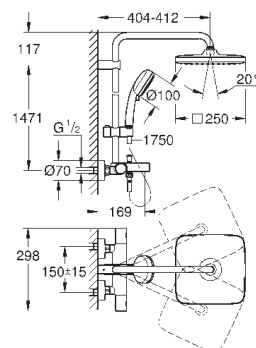

минимальный расход воды 7л/мин

минимальное давление 1,0 бар

профессиональная серия

26 691 000

хром

536,02

Tempesta Cosmopolitan System 250 Cube

Душевая система с термостатом для ванны; настенный монтаж