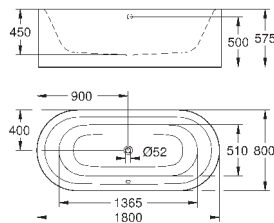

39 729 000

альпин-белый

6 336,58

Essece

Ванна

отдельностоящая
180 x 80 см
высота 57.5 см
объем воды 240 л
с переливом
санитарно-титановая сталь
подходит для Talento (28 943 000 + 19 025 000)
подходит для сливного гарнитура Viega Multiplex Trio (функциональный блок 6161.62/727970 + хромированные части Visign MT3 6161.13/725792)
с комплектом шумоизоляции