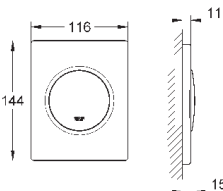

38 804 000
38 804 SH0
38 804 P00

хром
альпин-белый
матовый хром

111,60
102,00
112,80

Nova Cosmopolitan

Накладная панель

механическая панель смыва для писсуара
**комплект верхней монтажной части
для Rapido U или Rapido UMB**
116 x 144 мм
механический функциональный элемент
минимальное давление 0,5 бар
максимальное давление 6 бар
1.0 - 6.0 настройка
Арматурная группа II
GROHE StarLight хромированная поверхность