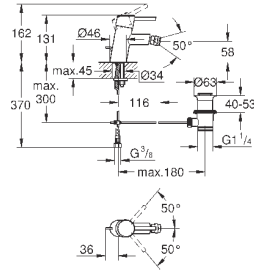

32 208 001

хром

126,00

Concetto

Смеситель однорычажный для биде DN 15 S-Size

монтаж на одно отверстие
металлический рычаг
GROHE SilkMove керамический картридж **28 мм**
с ограничителем температуры
GROHE StarLight хромированная поверхность
GROHE FastFixation быстрая монтажная система
аэратор с шаровым шарниром
сливной гарнитур 1/4"
гибкая подводка
класс шума I по DIN 4109