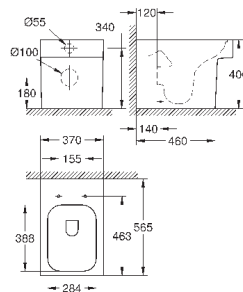

39 485 00H

альпин-белый

464,23

**Керамика Cube
Унитаз напольный приставной**

для бачка скрытого монтажа
универсальный выпуск
приставной (к стене)
омыв всей окружности чаши
безободковый
объем смыва 3/4.5 л
с креплением
санитарная керамика
полностью скрытые невидимые крепления
Износостойкое покрытие **PureGuard** и анти-бактериальное глазирование
для сиденья с крышкой для унитаза 39 488 000 (с механизмом плавного закрытия)
8 шт. на паллете