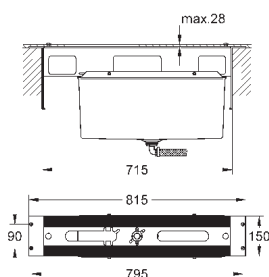

Комплект для ванны на 4/5 отверстий
встраиваемая часть для монтажа на плиточном бортике
включает в себя:
монтажная рамка
улавливающее устройство со встроенным сливом для проникающей воды
декоративные накладки на винтовые крепления, цвет Хром

23 119 001	хром	2 508,00