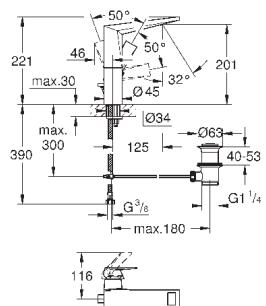

23 109 000
23 109 DC0

хром
суперсталь

649,20
973,20

Allure Brilliant
Смеситель однорычажный для раковины 1/2"
L-Size

монтаж на одно отверстие
GROHE SilkMove керамический картридж 28 мм
ограничитель температуры, GROHE StarLight хромированная поверхность
GROHE EcoJoy 5.0 л/мин
GROHE FastFixation быстрая монтажная система
излив со встроенным аэратором, сливной гарнитур 1 1/4", гибкая подводка,
минимальное давление 1,0 бар

23 112 000
23 112 DC0
23 112 AL0

хром
суперсталь
темный графит, матовый

649,20
973,20
1 112,40

то же, гладкий корпус