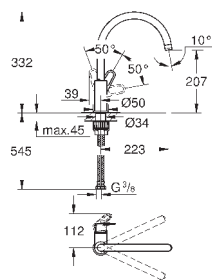

31 230 001

хром

по запросу

GROHE BauFlow

Смеситель однорычажный для мойки, DN 15
монтаж на одно отверстие
металлический рычаг

GROHE StarLight поверхность

GROHE LongLife керамический картридж **28 мм**

GROHE Zero Раздельные пути подачи воды - не содержит никеля и свинца
поворотный трубкообразный излив
аэратор

гибкая подводка

GROHE FastFixation Plus - сверхбыстрая и простая установка - не требуется никаких инструментов

для установки на столешницу толщиной от 60 мм необходим крепеж

48 384 000 (приобретается отдельно)

new