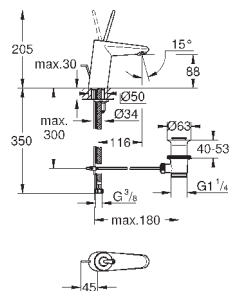

GROHE EURODISC JOY

Артикул

Цвет

Цена брутто /
РРЦ с НДС, €

23 425 000

хром

184,80

Eurodisc Joy

Смеситель однорычажный для раковины DN 15 S-Size

монтаж на одно отверстие
металлический рычаг

GROHE FeatherControl Joystick картридж

GROHE StarLight хромированная поверхность

GROHE EcoJoy SpeedClean аэратор с ограничением расхода воды 5,7 л/мин

GROHE FastFixation Plus Система монтажа

сливной гарнитуры 1 1/4"

гибкая подводка

минимальное давление 1,0 бар