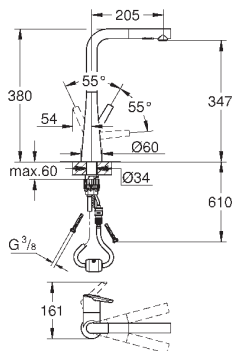

GROHE Zero Раздельные пути подачи воды - не содержит никеля и свинца

GROHE ZEDRA / ZEDRA SMARTCONTROL / ZEDRA TOUCH

Артикул

Цвет

Цена брутто /
РРЦ с НДС, €

32 553 002
32 553 DC2

хром
суперсталь

378,00
492,00