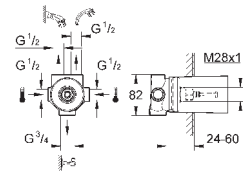

Grandera

Переключатель на 3 положения

комплект верхней монтажной части для

29 708 000

без встраиваемого механизма

GROHE StarLight хромированная поверхность

минимальное давление 1,0 бар

29 708 000