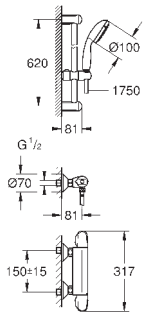

Grotherm 1000

Термостат для душа, DN 15 с душевым гарнитуром

включает в себя:

Grotherm 1000 NEW Термостат для душа 1/2"
(34 143 003)

Tempesta II душевой гарнитур, 600 мм (27 598)

минимальное давление 1,0 бар