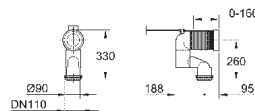

39 551 000

58,80

Выпуск для унитаза
вертикальный
регулируемая длина
200 до 250 мм от стены