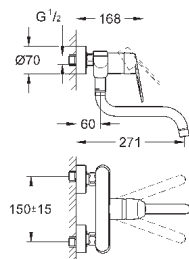

33 772 002

хром

216,00

Eurodisc Cosmopolitan

Смеситель однорычажный для мойки, DN 15

настенный монтаж

GROHE StarLight поверхность

GROHE SilkMove керамический картридж Ø 46 мм

аэратор

регулировка расхода воды

поворотный трубкообразный излив

выбор радиуса поворота: 0° / 150°

вынос 271 мм

скрытые S-образные эксцентрики