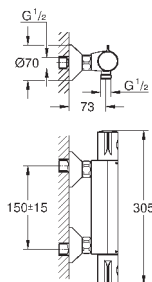

34 558 000

хром

168,00

Grohtherm 800

Термостат для душа, DN 15

настенный монтаж
GROHE StarLight хромированная поверхность
GROHE SafeStop стопор безопасности при 38°C
GROHE SafeStop Plus опционно ограничитель температуры на 43°C,
включен
GROHE TurboStat встроенный термоэлемент
встроенный стопор смешанной воды
рукоятка регулировки напора с кнопкой для экономии воды
GROHE EcoButton
и индивидуально устанавливаемым стопором
керамический вентиль 1/2", 180°
отвод для душа снизу 1/2"
грязеулавливающие фильтры
встроенные обратные клапаны
с защитой от обратного потока
скрытые S-образные эксцентрики
металлическая розетка
GROHE EcoJoy Технология совершенного потока
при уменьшенном расходе воды