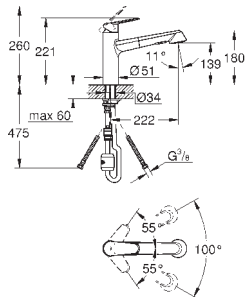

32 257 002

хром

256,80

Eurodisc Cosmopolitan

Смеситель однорычажный для мойки, DN 15

средний излив

монтаж на одно отверстие

GROHE StarLight поверхность

GROHE SilkMove керамический картридж 35 мм

выдвижная лейка Dual

автоматический переключатель

аэратор/**SpeedClean** душевая струя

автоматическое возвратное переключение

на аэратор после выключения

регулировка расхода воды

поворотный литой излив, зона поворота излива 100°

с защитой от обратного потока

гибкая подводка, система быстрого монтажа

минимальное давление 1,0 бар