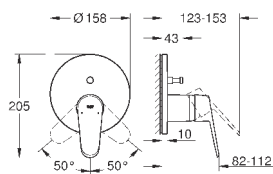

24 056 002

хром

162,00

Eurodisc Cosmopolitan

Смеситель однорычажный с переключателем на 2 положения

комплект верхней монтажной части для
GROHE Rapido SmartBox 35 600 000 (универсальная встраиваемая часть)

GROHE SilkMove керамический картридж Ø 46 мм