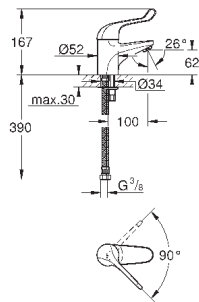

98,40

то же, вынос 160 мм

GROHE БЕЗОПАСНЫЕ СМЕСИТЕЛИ

Артикул

Цвет

Цена брутто /
РРЦ с НДС, €

32 789 000

хром