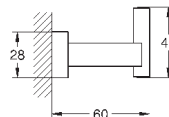

40 512 AL1

темный графит, матовый

291,22

Essentials Cube
Полка для полотенец

металл
600 мм (функциональная длина 558 мм)
скрытое крепление
GROHE StarLight хромированная поверхность

40 511 001

хром

21,01