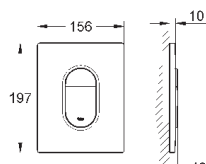

38 844 000

хром

69,60

38 844 SH0

альпин-белый

54,00

38 844 P00

матовый хром

69,60

Arena Cosmopolitan

Накладная панель

2 объема смыва или прерывание смыва старт/стоп

для пневматического смывного клапана

вертикальный монтаж, 156 x 197 мм, из ABS

GROHE EcoJoy Технология совершенного потока

при уменьшенном расходе воды

GROHE StarLight хромированная поверхность

для Rapid SL и Uniset со смывным бачком GD 2

для установки Rapid SLX необходимо заказать ревизионный короб

66 791 000 (приобретается отдельно)

38 858 000

хром

69,60

38 858 P00

матовый хром

69,60

38 858 SH0

альпин-белый

54,00

то же, горизонтальный монтаж