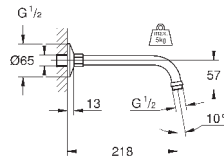

27 406 000

хром

38,40

Relexa
Душевой кронштейн 218 мм
резьбовое соединение 1/2"
излив 218 мм
надвижная розетка
GROHE StarLight хромированная поверхность

28 541 000

хром

75,60

Relexa
Душевой кронштейн 147 мм
резьбовое соединение 1/2"
розетки
GROHE StarLight хромированная поверхность