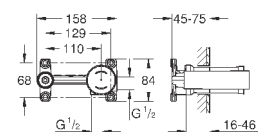

23 571 000

210,00

Смеситель однорычажный 1/2", встраиваемый универсальный механизм

для смесителя на 2 отверстия

для скрытого монтажа

без комплекта верхней монтажной части

GROHE SilkMove керамический картридж 35 мм

регулировка расхода воды

с ограничителем температуры

излив может быть установлен справа или слева

DR-латунь

шаблон для монтажа

обеспечивает гидроизоляцию конструкции стен, окружающих встраиваемый

механизм

с уплотнительной втулкой