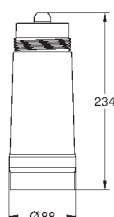

40 404 001

73,49

GROHE Blue

Фильтр S-Size

Сменный фильтр для GROHE Blue, производство BWT

Ресурс 600 л при жесткости воды 20° dKH

5-ступенчатая фильтрация

Снижает содержание веществ, влияющих на вкус и запах воды: хлор и т.п.

Уменьшает образование накипи и содержание тяжелых металлов

Совместим с GROHE Blue Home, GROHE Blue Professional и GROHE Blue Pure

(только со счетчиком воды)

40 430 001

139,99

то же, размер M, объем 1500 л при 20° dKH, высота 315 мм

40 412 001

179,99

то же, размер L, объем 2500 л при 20° dKH, высота 350 мм