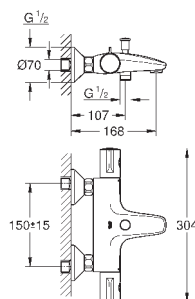

34 567 000

хром

217,20

Grohtherm 800

Термостат для ванны, DN 15

настенный монтаж
GROHE StarLight хромированная поверхность
GROHE SafeStop стопор безопасности при 38°C
GROHE SafeStop Plus опционно ограничитель температуры на 43°C, включен
GROHE TurboStat встроенный термоэлемент
встроенный стопор смешанной воды
автоматический переключатель: ванна/душ
рукоятка регулировки напора с кнопкой для экономии воды **GROHE EcoButton**
и индивидуально устанавливаемым стопором
керамический вентиль 1/2", 180°
отвод для душа снизу 1/2"
аэратор
встроенные обратные клапаны
грязеулавливающие фильтры с защитой от обратного потока
скрытые S-образные эксцентрики
металлическая розетка
минимальное давление 1,0 бар
GROHE EcoJoy Технология совершенного потока при уменьшенном расходе воды