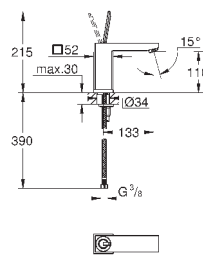

23 658 000

хром

225,60

Eurocube Joy

Смеситель однорычажный для раковины DN 15 M-Size

монтаж на одно отверстие
металлический рычаг

GROHE FeatherControl Joystick картридж

GROHE EcoJoy SpeedClean аэратор с ограничением расхода воды 5,7 л/мин

GROHE FastFixation Plus Система монтажа

без донного клапана

гибкая подводка