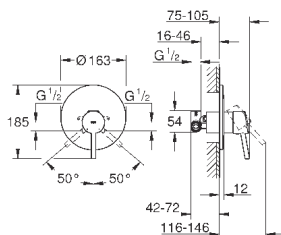

32 213 001

хром

158,40

Concetto

Смеситель однорычажный для душа, DN 15

для скрытого монтажа

GROHE SilkMove керамический картридж Ø 46 мм

GROHE StarLight хромированная поверхность

включает в себя: **комплект готового монтажа**

корпус встраиваемого смесителя 33 964 000

регулировка расхода воды

возможность установки мин. расхода 2,5 л/мин.

металлический рычаг, уплотнитель розетки и рычага

металлическая розетка, винтовое крепление

Дополнительный ограничитель температуры

минимальное давление 1,0 бар