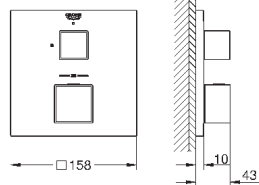

24 154 000

хром

513,60

24 154 DC0

суперсталь

706,80

24 154 AL0

темный графит, матовый

807,60

Grohtherm Cube

Термостат для душа с переключателем на 2 положения

комплект верхней монтажной части для
GROHE Rapido SmartBox 35 600 000 (универсальная встраиваемая часть)

GROHE TurboStat встроенный термоэлемент

с настенными розетками **GROHE FastFixation** (скрытые
эксцентрики, уплотнение, скрытый монтаж)

металлическая накладная панель, регулируемая на 6°

графическое изображение: верхний душ и ручной душ

GROHE SafeStop стопор безопасности при 38°C

GROHE SafeStop Plus опционно ограничитель температуры на 43°C / 46°C,
включен

GROHE AquaDimmer, встроенный переключатель

распределение расхода:

выход B = 27 л/мин,

выход C = 30 л/мин

без встраиваемой части

35 600 000

72,00

GROHE Rapido SmartBox Универсальная встроенная часть