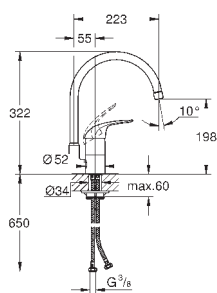

GROHE EUROECO / EUROECO SPECIAL

Артикул

Цвет

Цена брутто /
РРЦ с НДС, €

32 752 000

хром

97,20

Euroeco

Смеситель однорычажный для мойки, DN 15

монтаж на одно отверстие

GROHE StarLight поверхность

GROHE SilkMove керамический картридж Ø 46 мм

аэратор

регулировка расхода воды

поворотный трубкообразный излив

радиус поворота 0°/150°/360°

металлический рычаг

гибкая подводка

система быстрого монтажа