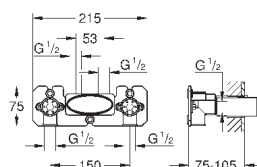

Встраиваемый механизм для настенного/скрытого монтажа

настенный монтаж

2 отвода 1/2"

инсталляционная глубина 75-105 мм

Смывной клапан

материал для уплотнения к стене в комплекте

шаблон для монтажа