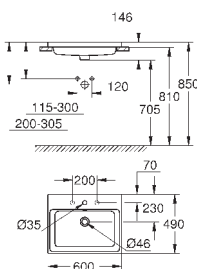

39 479 00H

альпин-белый

240,16

Керамика Cube

Раковина полувстраиваемая 60

глазурованная задняя сторона

встраиваемая

1 отверстие под смеситель, 2 намеченных отверстия

с переливом

605 x 490 мм

с креплением

санитарная керамика

Износостойкое покрытие **PureGuard** и анти-бактериальное глазирование

16 шт. на паллете