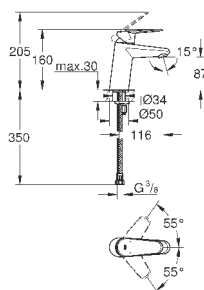

GROHE EURODISC COSMOPOLITAN

Артикул

Цвет

Цена брутто /
РРЦ с НДС, €

32 469 20E

хром

151,20

Eurodisc Cosmopolitan
Смеситель однорычажный для раковины DN 15 S-Size

металлический рычаг
монтаж на одно отверстие
GROHE SilkMove керамический картридж 35 мм
регулировка расхода воды
возможность установки мин. расхода 2,5 л/мин.
ограничитель температуры
GROHE StarLight хромированная поверхность
GROHE EcoJoy SpeedClean аэратор с ограничением расхода воды 5,7 л/мин
GROHE FastFixation Plus Монтажная система с центрирующей направляющей
без донного клапана
гибкая подводка
минимальное давление 1,0 бар
класс шума I по DIN 4109

23 448 002

хром

177,60