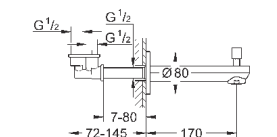

13 262 000

хром

99,60

Eurosmart Cosmopolitan

Излив для ванны

настенный монтаж

GROHE StarLight хромированная поверхность

аэратор

автоматический переключатель: ванна/душ

внешняя резьба 1/2"

вынос 170 мм