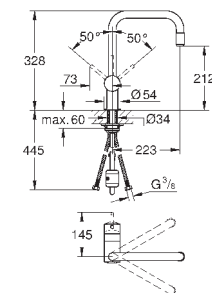

32 067 000

хром

247,20

Minta

Смеситель однорычажный для мойки, DN 15

U-образный излив

монтаж на одно отверстие

GROHE StarLight поверхность

GROHE SilkMove керамический картридж Ø 46 мм

выдвижной излив с аэратором

регулировка расхода воды

поворотный трубкообразный излив

радиус поворота 360°

встроенный обратный клапан

с защитой от обратного потока

гибкая подводка

система быстрого монтажа

минимальное давление 1,0 бар