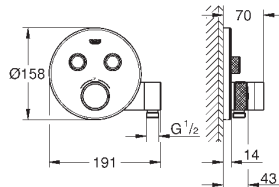

GROHE GROHTHERM SMARTCONTROL

Артикул

Цвет

Цена брутто /
РРЦ с НДС, €

ТЕРМОСТАТЫ

29 120 000

хром

618,00