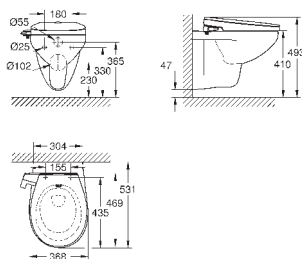

GROHE СИДЕНЬЕ-БИДЕ

Артикул

Цвет

Цена брутто /
РРЦ с НДС, €

39 557 SH0

альпин-белый

по запросу

Сиденье-биде с ручным управлением

Сиденье для унитаза с крышкой

2 независимые душевые форсунки для режимов „подмывание сзади“ и „дамский душ“

Режим промывки форсунок

Ручное управление ручьяткой, расположенной сбоку; электропитание не требуется

Регулировка напора воды

Сиденье и крышка унитаза из дюропласта с микролифтом

В комплекте:

сиденье

крышка

крепежная панель

корпус с двумя форсунками

ручьятка

Фильтр

39 648 SH0

альпин-белый

248,04

Керамика Вау

Сиденье-биде с ручным управлением

Сиденье для унитаза с крышкой

2 независимые душевые форсунки для режимов „подмывание сзади“ и „дамский душ“

Режим промывки форсунок

Ручное управление ручьяткой, расположенной сбоку; электропитание не требуется

Регулировка напора воды

Сиденье и крышка унитаза из дюропласта с микролифтом

Подвод воды гибким шлангом, подключение с диаметром 3/8“

В комплекте:

крепежная панель

Фильтр

Давление воды в системе: 0,1 - 1,0 МПа (1 - 10 бар)

Соответствует EN 1717

39 651 SH0

альпин-белый

370,00

Керамика Вау

Сиденье-биде с ручным управлением 2 в 1 для подвесного унитаза

включает в себя:

Керамика Вау Сиденье-биде с ручным управлением (39 648 SH0)

Сиденье для унитаза с крышкой

2 независимые душевые форсунки для режимов „подмывание сзади“ и „дамский душ“

Режим промывки форсунок

Ручное управление ручьяткой, расположенной сбоку; электропитание не требуется

Регулировка напора воды

Сиденье и крышка унитаза из дюропласта с микролифтом

Подвод воды гибким шлангом, подключение с диаметром 3/8“

Керамика Вау Подвесной унитаз (39 427 000)

для бачка скрытого монтажа

омыв всей окружности чаши

безободковый

горизонтальный выпуск

объем смыва 6/3 л

санитарная керамика