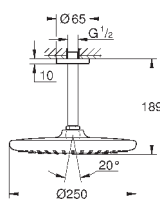

Tempesta 250

Верхний душ с потолочным душевым кронштейном 142 мм, 1 режим струи

включает в себя:

верхний душ Tempesta 250 (26 662)

один вид струи:

Rain

полностью хромированные поверхности

потолочный душевой кронштейн 142 мм (28 724)

GROHE EcoJoy ограничитель расхода воды 9,5 л/мин

GROHE DreamSpray превосходный поток воды

GROHE StarLight хромированная поверхность

система **SpeedClean** против известковых отложений

внутренний охлаждающий канал для продолжительного срока службы

может использоваться с проточным водонагревателем

минимальное давление 1,0 бар

профессиональная серия

26 669 000

хром

144,01

то же, тыльная часть головки верхнего душа белая