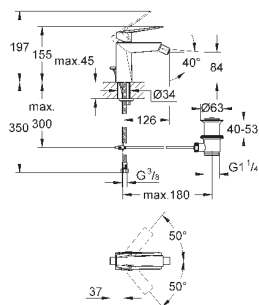

23 117 000	хром	598,80
23 117 DC0	суперсталь	889,20
23 117 AL0	темный графит, матовый	1 016,40

Allure Brilliant
Смеситель однорычажный для биде
DN 15
M-Size
монтаж на одно отверстие
GROHE SilkMove керамический картридж 28 мм
ограничитель температуры
GROHE StarLight хромированная поверхность
GROHE FastFixation быстрая монтажная система
аэратор с шаровым шарниром
сливной гарнитура 1 1/4"
гибкая подводка