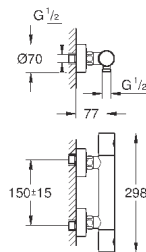

34 765 000

хром

195,60

Grotherm 800 Cosmopolitan

Термостат для душа, DN 15

настенный монтаж

GROHE StarLight хромированная поверхность

GROHE MetalGrip эргономичная металлическая рукоятка

GROHE SafeStop стопор безопасности при 38°C

GROHE SafeStop Plus опционно ограничитель температуры на 43°C,

включен

GROHE TurboStat встроенный термоэлемент

встроенный стопор смешанной воды

рукоятка регулировки напора с кнопкой для экономии воды **GROHE**

EcoButton

и индивидуально устанавливаемым стопором

керамический вентиль 1/2", 180°

отвод для душа снизу 1/2"

встроенные обратные клапаны

грязеулавливающие фильтры

с защитой от обратного потока

скрытые S-образные эксцентрики

металлическая розетка

GROHE EcoJoy Технология совершенного потока

при уменьшенном расходе воды