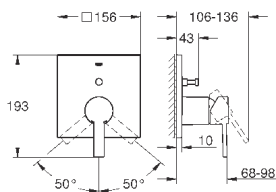

24 070 000

хром

354,00

Allure

Смеситель однорычажный с переключателем на 2 положения

комплект верхней монтажной части для

GROHE Rapido SmartBox 35 600 000 (универсальная встраиваемая часть)

GROHE SilkMove керамический картридж Ø 46 мм

GROHE StarLight хромированная поверхность

с настенными розетками **GROHE FastFixation** (скрытые

эксцентрики, уплотнение, скрытый монтаж)

металлическая накладная панель, регулируемая на 6°

металлический рычаг

автоматический переключатель на 2 положения

распределение расхода:

выход В = 27 л/мин,

выход С = 27 л/мин

без встраиваемой части

35 600 000

72,00

GROHE Rapido SmartBox Универсальная встроенная часть