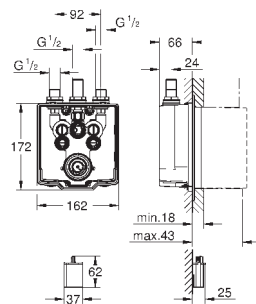

36 458 000

670,80

Eurosmart Cosmopolitan E

Встраиваемый механизм

для душа

со встроенным термостатом

подходит для инфракрасной электроники 36 456 000

2 запорных клапана