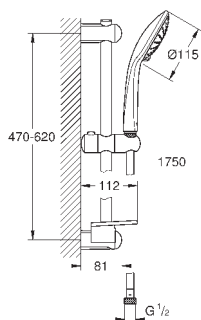

27 242 001 **хром** 93,60

Euphoria 110 Duo

Душевая гарнитура, 2 вида струй

включает в себя:

Ручной душ Euphoria 110 Duo (27 238)

душевая штанга, 600 мм (27 499)

душевой шланг 1750 мм (28 388 000)

Полочка **GROHE EasyReach** (27 596)

GROHE EcoJoy ограничитель расхода воды 9,5 л/мин

GROHE DreamSpray превосходный поток воды

GROHE SprayDimmer

GROHE StarLight хромированная поверхность

GROHE FastFixation (регулируемое расстояние между

настенными креплениями штанги позволяет использовать

для монтажа уже имеющиеся отверстия в стене)

система **SpeedClean** против известковых отложений

внутренний охлаждающий канал для продолжительного срока службы

Twistfree против перекручивания шланга

может использоваться с проточным водонагревателем

минимальное давление 1,0 бар

27 230 001 **хром** 93,60

то же, без ограничения расхода воды

27 266 001 **хром** 80,40