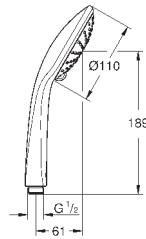

Артикул

Цвет

Цена брутто /
РРЦ с НДС, €

27 238 000

хром

45,60

Euphoria 110 Duo

Ручной душ, 2 вида струй

Rain, SmartRain

GROHE EcoJoy ограничитель расхода воды 9,5 л/мин

GROHE DreamSpray превосходный поток воды

GROHE SprayDimmer

GROHE StarLight хромированная поверхность

система **SpeedClean** против известковых отложений

внутренний охлаждающий канал для продолжительного срока службы

универсальное крепление, подходящее к любому стандартному шлангу

может использоваться с проточным водонагревателем

минимальное давление 1,0 бар

27 220 000

хром

39,60

то же, без ограничения расхода воды