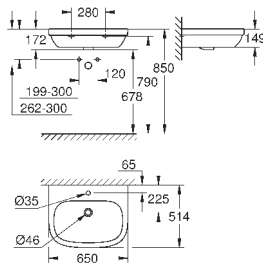

39 323 000

альпин-белый

93,82

39 323 00H

альпин-белый

141,41

Керамика Euro

Раковина подвесная 65

1 отверстие под смеситель

с переливом

650 x 515 мм

санитарная керамика

опция: износостойкое покрытие **PureGuard** и анти-бактериальное

глазирование (00H)

18 шт. на паллете