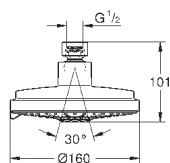

GROHE ВЕРХНИЕ ДУШИ

Артикул

Цвет

Цена брутто /
РРЦ с НДС, €

28 368 LS0

белая луна/хром

376,80

Rainshower Cosmopolitan 210

Верхний душ с одним режимом

Rain

нормальная струя при давлении от 0,5 бар

белая душевая поверхность

Ø 210 мм

металл

с шаровым шарниром

угол поворота ± 15°

резьбовое соединение 1/2"

GROHE DreamSpray превосходный поток воды

GROHE StarLight хромированная поверхность

система **SpeedClean** против известковых отложений

может использоваться с проточным водонагревателем

верхний душ используется только с

кронштейнами 28 384, 28 497, 28 576, 28 724

27 134 000

хром

112,80

Rainshower Cosmopolitan 160

Верхний душ с 4 режимами

Rain / Jet / Pure / Champagne

Ø 160 мм

шаровый шарнир с углом поворота ± 15°

резьбовое соединение 1/2"

GROHE DreamSpray превосходный поток воды

GROHE StarLight хромированная поверхность

система **SpeedClean** против известковых отложений

может использоваться с проточным водонагревателем

установка при давлении от 0,5 бар

минимальный расход воды 5 л/мин

максимальный расход воды 25 л/мин

рекомендуется использовать с

душевым кронштейном Rainshower

26 474 000

хром

по запросу

Rainshower Rustic 210

Верхний душ с одним режимом

душевая струя Rain

нормальная струя (широкое покрытие)

давление от 0,5 бар

Ø 210 мм

120 форсунок

из латуни

шаровой шарнир с углом поворота 20° ± 20°

резьбовое соединение 1/2"

GROHE EcoJoy 6.6 л/мин

GROHE StarLight хромированная поверхность

система **SpeedClean** против известковых отложений

28 369 000

хром

358,80

Rainshower Rustic 210

Верхний душ с одним режимом

нормальная струя (широкое покрытие)

давление от 0,5 бар

Ø 212 мм

металл

шаровой шарнир с углом поворота 20° ± 20°

резьбовое соединение 1/2"

GROHE DreamSpray превосходный поток воды

GROHE StarLight хромированная поверхность