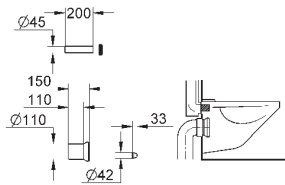

37 104 K00

черный

18,60

Впускной и смывной гарнитуры для унитаза

для подвесного унитаза соединительная трубка Ø 45 мм, соединение длиной 200 мм с соединением сливная манжета Ø 110 мм 150 мм в длину заглушки для болтов-держателей унитаза