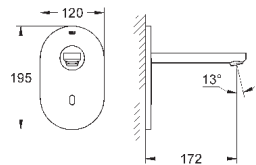

36 273 000

хром

380,40

Еuroeco Cosmopolitan E

Инфракрасная электроника для раковины без смешивания

с инфракрасным датчиком для двусторонней связи для мониторинга, настройки и сервисного обслуживания для холодной или смешанной воды
с адаптером 100-230 V переменного тока, 50-60 Hz, 6 V постоянного тока
GROHE EcoJoy - 5,7 л/мин

хромированная розетка

хромированный излив

вынос 172 мм

7 предустановленных режимов:

- автоматический смыв
- термическая дезинфекция
- моющий режим

дополнительные функции и точные настройки с помощью пульта дистанционного управления 36 407

комплект верхней монтажной части

для скрытого монтажного короба

36 336 001/36 337 001

Одобрено в CE

класс шума I по DIN 4109

минимальное давление 1,0 бар