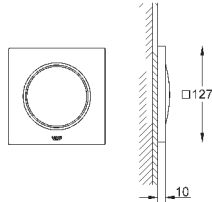

GROHE F-DIGITAL DELUXE

Артикул

Цвет

Цена брутто /
PPC с НДС, €

36 359 000

хром

1 134,00

Rainshower F-Series

Световой модуль

каждый модуль 127 x 127 мм

полный спектр LED-индикации: мягкий свет, меняющийся всеми цветами радуги

Индивидуальная настройка: постоянная подсветка с возможностью выбора цвета

включает в себя:

- 1 световой модуль с двумя соединениями

- 1 световой модуль с одним соединением

защита от влаги и коррозии

источник питания 12 V DC

Одобрено в CE

GROHE StarLight хромированная поверхность

требуется встраиваемый блок (29 072 000), F-digital Deluxe базовый блок

(26 374 000 или 36 397 000), блок Bluetooth (36 371 000) и удлинительные

кабели – приобретаются отдельно

Этот продукт содержит встроенные светодиодные лампы, которые не могут

быть заменены: класс энергоэффективности: A +

Для более подробного планирования и информации о продукте Вы можете обратиться в ближайший к Вам сервисный центр GROHE.