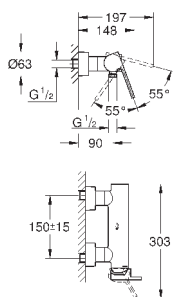

GROHE Plus

Смеситель однорычажный для биде DN 15

монтаж на одно отверстие
металлический рычаг
GROHE SilkMove керамический картридж 28 мм
с ограничителем температуры
GROHE StarLight хромированная поверхность
система быстрого монтажа
аэратор с шаровым шарниром
сливной гарнитур 1 1/4"
гибкая подводка
минимальное давление 1,0 бар

new

33 577 003

хром

246,00

33 577 DC3

суперсталь

333,89

33 577 AL3

темный графит, матовый

381,59

GROHE Plus

Смеситель однорычажный для душа, DN 15

настенный монтаж
металлический рычаг
GROHE SilkMove керамический картридж 35 мм
с ограничителем температуры
GROHE StarLight хромированная поверхность
отвод для душа 1/2"
встроенный обратный клапан
скрытые S-образные эксцентрики
с защитой от обратного потока
минимальное давление 1,0 бар

34 719 000

хром

346,80

Grotherm SmartControl
Термостат для душа, DN 15

настенный монтаж
GROHE CoolTouch Полностью исключается вероятность ожога о внешнюю поверхность смесителя
GROHE StarLight хромированная поверхность
GROHE SafeStop стопор безопасности при 38°C
GROHE SafeStop Plus опционно ограничитель температуры на 43°C, включен
GROHE TurboStat встроенный термоэлемент
ProGrip эргономичные рукоятки с рифленной поверхностью
SmartControl нажать для вкл/выкл, повернуть для увеличения напора воды от режима EcoJoy до максимального напора воды
встроенная полочка **GROHE EasyReach**
отвод для душа снизу 1/2"
встроенные обратные клапаны и грязеулавливающие фильтры
с защитой от обратного потока