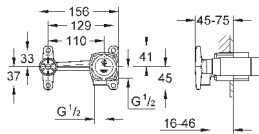

Grandera
Смеситель однорычажный встраиваемый
универсальный механизм, DN 15

для смесителя на 2 отверстия
для скрытого монтажа
без комплекта верхней монтажной части
GROHE SilkMove керамический картридж 35 мм
регулировка расхода воды
глубина монтажа 45-75 мм
шаблон для монтажа
минимальное давление 1,0 бар

23 315 000
23 315 IGO

хром
хром/золото

369,60
476,40