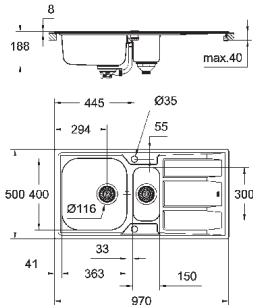

GROHE МОЙКИ ИЗ НЕРЖАВЕЮЩЕЙ СТАЛИ

Артикул

Цвет

Цена брутто /
РРЦ с НДС, €

31 567 SD0

нержавеющая сталь

220,43

K400

Мойка из нержавеющей стали с корзинчатым вентилем

модель: K400 60-S 97/50 1.5 оборачиваемая

тип монтажа: стандартная встраиваемая

материал: нержавеющая сталь AISI 304 (V2A)

толщина материала: 0,7 мм

GROHE StarLight поверхность

покрытие: сатиновое

GROHE Whisper

минимальный размер шкафа: 600 мм

размер: 970 x 500 мм

1 чаша: 363 x 400 x 188 мм

полу-чаша: 150 x 300 x 188 мм

Внешний радиус: R10, внутренний радиус чаши: R95

GROHE FastFixation система быстрого монтажа

монтаж мойки слева или справа

требуемый размер отверстия в столешнице для

установки мойки: 950 x 480 мм

Отверстия: 2 x 35 мм

клапан-автомат

аксессуары вкл.: сливной клапан с поворотной ручкой, сливной гарнитур,

корзинчатый вентиль, монтажный набор

количество крепежных элементов в комплекте (накладной монтаж): 8