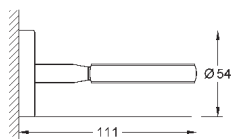

GROHE BAUCOSMOPOLITAN

Артикул

Цвет

Цена брутто /
РРЦ с НДС, €

40 585 001

хром

21,50

BauCosmopolitan
Держатель

металл

для стакана (40 372 001), мыльницы (40 368 001)
или дозатора мыла (40 394 001)
скрытое крепление

GROHE StarLight хромированная поверхность
Шурупы и дюбели в комплекте