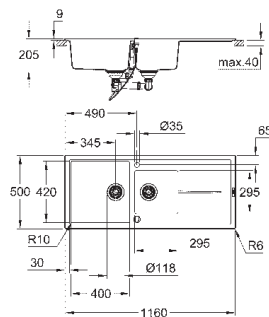

K400

Композитная мойка с крылом

модель: K400 80-С 116/50 1.5 оборачиваемая
тип монтажа: стандартная встраиваемая
материал: кварцевый композит

GROHE Whisper

минимальный размер шкафа: 800 мм

размер: 1160 x 500 мм

1 чаша: 400 x 420 x 205 мм

2 чаша: 295 x 295 x 205 мм

Внешний радиус: R6, внутренний радиус чаши: R10

GROHE FastFixation быстрая монтажная система

монтаж мойки слева или справа

требуемый размер отверстия в столешнице для

установки мойки: 1140 x 480 мм

клапан-автомат

аксессуары вкл.: сливной клапан с поворотной ручкой, сливной гарнитур,

корзинчатый вентиль, монтажный набор

опция: автоматический сливной клапан с нажимным механизмом

(40 986 SD0), приобретается отдельно

количество крепежных элементов в комплекте (накладной монтаж): 10

31 656 AT0
31 656 AP0

серый гранит
черный гранит

211,16
211,16