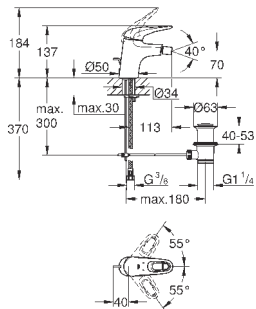

Артикул

Цвет

Цена брутто /
РРЦ с НДС, €

33 565 003
33 565 LS3

хром
белая луна/хром

108,00
145,20

Eurostyle
Смеситель однорычажный для биде DN 15 S-Size

монтаж на одно отверстие
металлическая рукоятка (с отверстием)
GROHE SilkMove керамический картридж 35 мм
регулировка расхода воды
с ограничителем температуры
GROHE StarLight хромированная поверхность
GROHE EcoJoy - 5,7 л/мин
GROHE FastFixation быстрая монтажная система
с шаровым шарниром
сливной гарнитур 1 1/4"
гибкая подводка