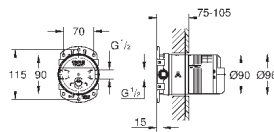

26 484 000

102,00

Rainshower

Универсальная встроенная часть, 1/2"

для верхнего душа с душевым кронштейном

26 475 / 26 477 / 26 479 / 26 481

2 входа, 1/2"

инсталляционная глубина 75-105 мм

подключения из латуни

прочный корпус и защитная накладка

герметичный корпус

уплотнение

встроенный промывочный клапан

GROHE EcoJoy 9,5 л/мин. для каждого выхода

без комплекта верхней монтажной части

26 483 000

102,00

то же, без ограничения расхода воды

new