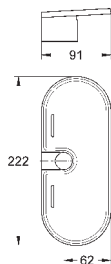

27 596 000

6,24

Полочка GROHE EasyReach

акрил

для душевых штанг Tempesta и Euphoria Ø 22 мм