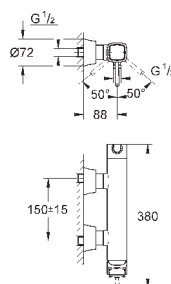

Grandera
Смеситель однорычажный для душа, DN 15

настенный монтаж
GROHE SilkMove керамический картридж Ø 46 мм
GROHE StarLight хромированная поверхность
регулировка расхода воды
со встроенным держателем для ручного душа
отвод для душа 1/2"
встроенный обратный клапан
скрытые S-образные эксцентрики
с защитой от обратного потока
минимальное давление 1,0 бар