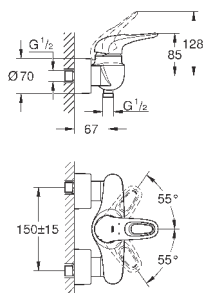

23 720 003
23 720 LS3

хром
белая луна/хром

103,20
133,20

Eurostyle
Смеситель однорычажный для биде DN 15 S-Size

монтаж на одно отверстие
металлический рычаг (без отверстия)
GROHE SilkMove керамический картридж 35 мм
регулировка расхода воды
с ограничителем температуры
GROHE StarLight хромированная поверхность
GROHE EcoJoy - 5,7 л/мин
GROHE FastFixation быстрая монтажная система
с шаровым шарниром
сливной гарнитур 1 1/4"
гибкая подводка