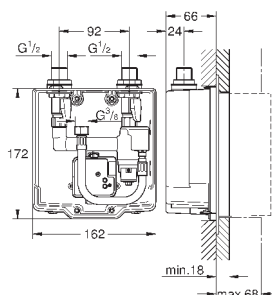

36 336 001

318,00

Еurosmart Cosmopolitan E

Скрытый монтажный ящик

со скрытым, предварительно настраиваемым термостатом

для скрытого монтажа

для комплекта верхней монтажной части

2 запорных клапана

обратный клапан

соединительная коробка для электропитания

для

36 410 000, 36 334 SD0, 36 335 SD0, 36 273 000

обеспечивает гидроизоляцию конструкции стен, окружающих встраиваемый механизм

с уплотнительной втулкой

минимальное давление 1,0 бар