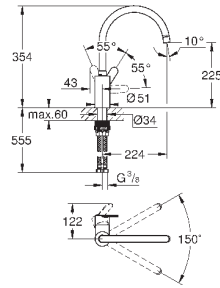

GROHE EUROSTYLE COSMOPOLITAN

Артикул

Цвет

Цена брутто /
PPC с НДС, €

33 975 004

хром

169,20

Eurostyle Cosmopolitan

Смеситель однорычажный для мойки, DN 15

высокий излив

монтаж на одно отверстие

GROHE StarLight хромированная поверхность

GROHE SilkMove керамический картридж 35 мм

GROHE Zero Раздельные пути подачи воды - не содержит никеля и свинца

аэратор

регулировка расхода воды

поворотный трубкообразный излив

выбор радиуса поворота: 0° / 150°

гибкая подводка

GROHE FastFixation быстрая монтажная система