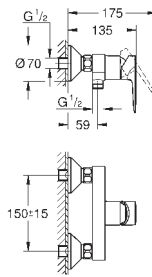

new

23 331 001

хром

64,00

BauEdge

Смеситель однорычажный для биде DN 15
монтаж на одно отверстие
металлический рычаг

GROHE Longlife керамический картридж 28 мм
с ограничителем температуры

GROHE StarLight хромированная поверхность

GROHE EcoJoy - 5,7 л/мин

с шаровым шарниром

система быстрого монтажа

рычажный донный клапан 1 1/4", пластик

гибкая подводка

профессиональная серия

new

23 635 001

хром

64,00

BauEdge

Смеситель однорычажный для душа, DN 15
настенный монтаж
металлический рычаг

GROHE Longlife керамический картридж 35 мм
с ограничителем температуры

GROHE StarLight хромированная поверхность

регулировка расхода воды

отвод для душа снизу 1/2" со встроенным

обратным клапаном

с защитой от обратного потока

скрытые S-образные эксцентрики

отражатель из металла

профессиональная серия

new

29 078 001

хром

103,26

BauEdge

Смеситель однорычажный для душа, DN 15

скрытый монтаж

включает в себя:

комплект готового монтажа

металлический рычаг

корпус встраиваемого смесителя

GROHE Longlife Керамический картридж 46 мм

GROHE StarLight хромированная поверхность

регулировка расхода воды

уплотнитель розетки и рычага

дополнительный ограничитель температуры (46 375 000)

профессиональная серия

new

24 161 001

хром

по запросу

BauEdge

Смеситель однорычажный для душа, DN 15

металлический рычаг

комплект верхней монтажной части для

GROHE Rapido SmartBox 35 600 000 (универсальная встраиваемая часть)

GROHE Longlife Керамический картридж 46 мм

GROHE StarLight хромированная поверхность

с настенными розетками **GROHE FastFixation** (скрытые

эксцентрики, уплотнение, скрытый монтаж)

металлическая накладная панель, регулируемая на 6°

распределение расхода:

выход В или С = 30 л/мин

без встраиваемой части

профессиональная серия