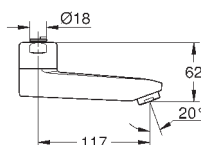

Литой излив

длина 115 мм

GROHE StarLight хромированная поверхность