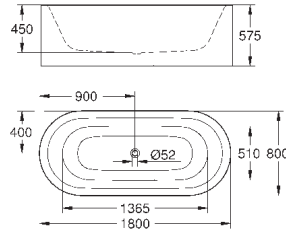

39 613 00H

альпин-белый

6 458,45

Essece

Ванна

отдельностоящая
180 x 80 см
высота 57.5 см
объем воды 240 л
с EasyClean
без перелива
санитарно-титановая сталь
обязательная комплектация сливным гарнитуром 49 113 000/SH0
(приобретается отдельно)
с комплектом шумоизоляции