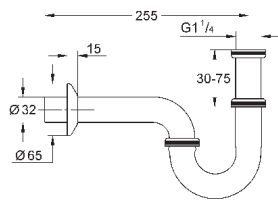

GROHE СЛИВНЫЕ ГАРНИТУРЫ И СИФОНЫ

Артикул

Цвет

Цена брутто /
РРЦ с НДС, €

28 947 000

хром

18,00

Сифон 1 1/4"