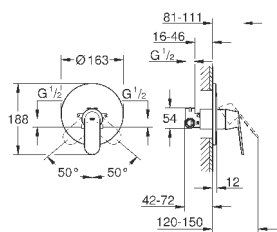

Eurosmart Cosmopolitan

Смеситель однорычажный для душа, DN 15

для скрытого монтажа

GROHE SilkMove керамический картридж Ø 46 мм

GROHE StarLight хромированная поверхность

включает в себя:

комплект готового монтажа

корпус встраиваемого смесителя, регулировка расхода воды, возможность

установки мин. расхода 2,5 л/мин.

металлический рычаг

уплотнитель розетки и рычага

металлическая розетка, винтовое крепление

Дополнительный ограничитель температуры