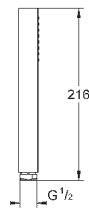

27 699 000	хром	44,40

Euphoria Cube Stick
Ручной душ, 1 вид струи
нормальная струя

GROHE EcoJoy ограничитель расхода воды 9,5 л/мин
GROHE DreamSpray превосходный поток воды
GROHE StarLight хромированная поверхность
система **SpeedClean** против известковых отложений
внутренний охлаждающий канал для продолжительного срока службы
универсальное крепление, подходящее к любому стандартному шлангу
может использоваться с проточным водонагревателем
минимальное давление 1,0 бар

27 698 000	хром	44,40
то же, без ограничения расхода воды