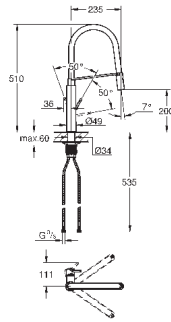

GROHE CONCETTO

Артикул

Цвет

Цена брутто /
РРЦ с НДС, €

31 491 000
31 491 DC0

хром
суперсталь

361,20
523,20

Concetto

Смеситель однорычажный для мойки, DN 15

монтаж на одно отверстие

GROHE StarLight хромированная поверхность

GROHE SilkMove керамический картридж 28 мм

аэратор

со встроенным ограничителем температуры

профессиональная лейка

с гибким силиконовым шлангом GROHflexx kitchen

переключатель: ламинарный режим струи/душевой режим струи **SpeedClean**

автоматическое возвратное переключение на ламинарный режим струи

GROHE Magnetic Docking гарантирует легкое вытяжение и возврат головки

аэратора в исходное положение

поворотный излив

радиус поворота 360°

с защитой от обратного потока

гибкая подводка

система быстрого монтажа