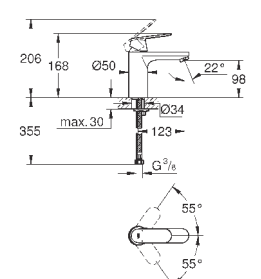

23 326 000

хром

106,80

Eurosmart Cosmopolitan
Смеситель однорычажный для раковины DN 15 M-Size

монтаж на одно отверстие
металлический рычаг
GROHE SilkMove керамический картридж 35 мм
GROHE StarLight хромированная поверхность
GROHE EcoJoy - 5,7 л/мин
GROHE FastFixation быстрая монтажная система
цепочка
гибкая подводка
дополнительный ограничитель температуры (46 375 000)