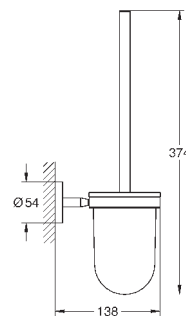

40 463 001

хром

35,21

VauCosmopolitan
Туалетный „ёршик“ в комплекте
стекло / металл
настенный монтаж
скрытое крепление
GROHE StarLight хромированная поверхность
Шурупы и дюбели в комплекте

40 791 001

белый

6,72

40 791 KS1

черный бархат

6,72

Запасная головка ёршика

40 392 000

хром

по запросу

Запасной ёршик

40 393 000

белый

по запросу

Запасная головка ёршика