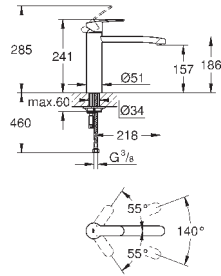

GROHE EUROSTYLE COSMOPOLITAN

Артикул

Цвет

Цена брутто /
РРЦ с НДС, €

31 124 002

хром

165,60

Eurostyle Cosmopolitan
Смеситель однорычажный для мойки, DN 15
средний излив

монтаж на одно отверстие

GROHE StarLight поверхность

GROHE SilkMove керамический картридж 35 мм

аэратор, регулировка расхода воды

поворотный трубообразный излив, область поворота 140°, гибкая подводка

система быстрого монтажа