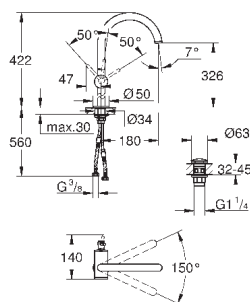

32 647 003	хром	550,80
32 647 DC3	суперсталь	776,40
32 647 GL3	холодный рассвет	830,40
32 647 DA3	теплый закат	830,40
32 647 AL3	темный графит, матовый	885,60

Atrio

Смеситель однорычажный для раковины DN 15 XL-Size

монтаж на одно отверстие
для отдельностоящих раковин
GROHE SilkMove керамический картридж 28 мм с ограничителем температуры
GROHE StarLight хромированная поверхность
GROHE EcoJoy 5.7 л/мин ламинарный аэратор поворотный трубкообразный C-излив с аэратором
ограничитель поворота излива
сливной гарнитур 1 1/4"
гибкая подводка