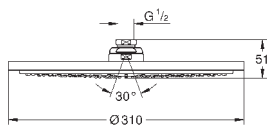

27 477 000

хром

474,00

то же, без ограничения расхода воды

28 368 00E

хром

320,40

Rainshower Cosmopolitan 210

Верхний душ с одним режимом

Rain

нормальная струя при давлении от 0,5 бар

Ø 210 мм, металл

с шаровым шарниром

угол поворота $\pm 15^\circ$

резьбовое соединение 1/2"

GROHE EcoJoy ограничитель расхода воды 5,7 л/мин.

GROHE StarLight хромированная поверхность

система **SpeedClean** против известковых отложений

может использоваться с проточным водонагревателем

минимальное давление 1,0 бар

верхний душ используется только с

кронштейнами 28 384, 28 497, 28 576