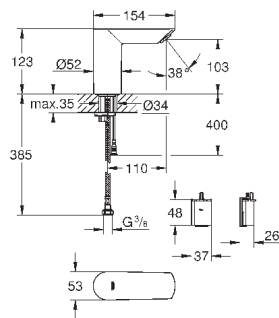

Bau Cosmopolitan E

Инфракрасная электроника для раковины без смешивания

с инфракрасным датчиком для двусторонней связи для мониторинга, настройки и сервисного обслуживания
для холодной или смешанной воды

6V литиевая батарейка, тип CR-P2

Срок службы батарейки: прикл. 7 лет (150 включений в день)

GROHE StarLight хромированная поверхность

GROHE EcoJoy - 5,7 л/мин

GROHE Zero Раздельные пути подачи воды - не содержит никеля и свинца

корпус выполнен из композитного полимера

гибкий присоединительный шланг

грязеулавливающий фильтр

со встроенным электромагнитным клапаном

внешняя батарея

система быстрого монтажа

многоступенчатый указатель состояния

батарейки

7 предустановленных режимов:

- автоматический смыв

- термическая дезинфекция

- мойший режим

дополнительные функции и точные настройки с помощью

пульт дистанционного управления 36 407

Одобрено в CE

класс шума I по DIN 4109

тип защиты смесителя IP 59