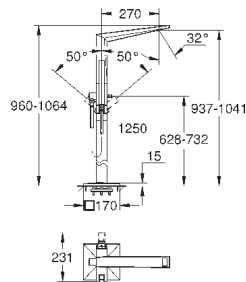

Allure Brilliant
Смеситель однорычажный для ванны 1/2", напольный монтаж
комплект верхней монтажной части для 45 984
без встраиваемой части
GROHE SilkMove керамический картридж Ø 46 мм
GROHE StarLight хромированная поверхность
автоматический переключатель: ванна/душ
излив со встроенным аэратором
ручной душ Euphoria Cube+ 6,5 л/мин
душевой шланг Silverflex 1.250 мм
вынос 270 мм
встроенный обратный клапан в душевом отводе 1/2"
держатель ручного душа
с защитой от обратного потока

23 119 000	хром	2 448,00
23 119 DC0	суперсталь	3 516,00
23 119 AL0	темный графит, матовый	4 020,00