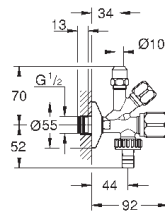

22 036 000

хром

26,40

WAS комбинированный угловой вентиль 1/2"

самоуплотняющееся резьбовое соединение настенное подключение 1/2"
резьбовой отвод 3/8"
с компенсацией длины
с накидной гайкой Ø 10 мм
отвод 3/4"
с штуцером для шланга
с резиновым запорным элементом кранбуксы
обратный клапан
длинный шатун
эргономичные рукоятки
маркировка: нейтральная
металлические резьбовые розетки Ø 55 мм
для комбинации с обратным клапаном типа HB 41 239 000