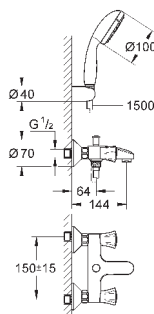

25 460 10A

хром

148,80

Costa L

Смеситель для ванны, 1/2"

настенный монтаж
металлические рукоятки, с теплоизоляцией, привинчивающаяся, вентиль
Longlife с резиновым
уплотнением
автоматический переключатель: ванна/душ
аэратор
скрытые S-образные эксцентрики

с душевым набором

включает в себя:
ручной душ Tempesta 100, один вид струи, 9,5 л/мин (27 923)
настенный держатель ручного душа (28 605)
душевой шланг Relaxaflex 1500 мм 1/2" x 1/2" (28 151)

GROHE StarLight хромированная поверхность