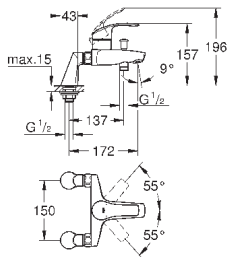

33 302 20A

хром

130,80

Eurosmart

Смеситель однорычажный для ванны, DN 15

настенный монтаж
металлический рычаг
GROHE SilkMove керамический картридж 35 мм с ограничителем температуры
GROHE StarLight хромированная поверхность
регулировка расхода воды
автоматический переключатель: ванна/душ
аэратор
встроенный обратный клапан в душевом отводе 1/2"
скрытые S-образные эксцентрики
отражатели из металла
с защитой от обратного потока
с душевым набором
включает в себя:
ручной душ Tempesta 100, один вид струи, 9,5 л/мин (27 923)
настенный держатель ручного душа (28 605)
душевой шланг Relexaflex 1500 мм 1/2" x 1/2" (28 151)