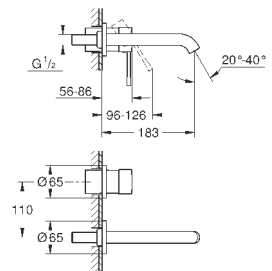

19 408 001

хром

184,80

19 408 DC1

суперсталь

279,60

19 408 BE1

никель глянец

295,20

19 408 EN1

матовый никель

320,40

19 408 GL1

холодный расцвет

300,00

19 408 GN1

холодный расцвет,

матовый

320,40

19 408 DA1

теплый закат

300,00

19 408 DL1

теплый закат, матовый

320,40

19 408 A01

темный графит

300,00

19 408 AL1

темный графит, матовый

320,40

Essence

Смеситель для раковины на два отверстия M-Size

настенный монтаж

комплект верхней монтажной части для

23 571 000

без встраиваемого механизма

металлическая розетка

металлический рычаг

GROHE StarLight хромированная поверхность

GROHE EcoJoy - 5,7 л/мин

GROHE AquaGuide регулируемый аэратор

размер по осям 110 мм

вынос 183 мм

минимальное давление 1,0 бар