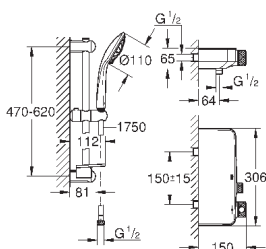

Euphoria 110 Massage Душевой гарнитур, 900 мм (27 226 001)

34 720 000

хром

447,60

Grotherm SmartControl
Термостат для душа, DN 15 с душевым гарнитуром

включает в себя:

Grotherm SmartControl Термостат для душа (34 719 000)