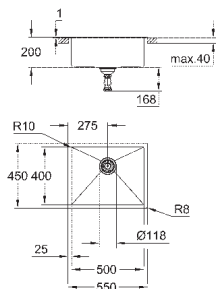

31 726 SD0

нержавеющая сталь

263,14

K700

Мойка из нержавеющей стали

модель: K700 60-S 55/45 1.0

тип монтажа: стандартный встраиваемый, в один уровень со столешницей или под столешницу

материал: нержавеющая сталь AISI 304 (V2A)

толщина материала: 1 мм

GROHE StarLight поверхность
покрытие: сатиновое

GROHE Whisper

минимальный размер шкафа: 600 мм

размеры: 550 x 450 мм

1 чаша: 500 x 400 x 200 мм

Внешний радиус: R11 (монтаж под столешницу)/R3 (вровень со столешницей), внутренний радиус чаши: R10

GROHE FastFixation система быстрого монтажа

Размер отверстия для установки мойки под столешницу: 502 x 402 мм (R11)

Размер отверстия для установки мойки вровень

со столешницей: 535 x 435 мм

корзинчатый вентиль: корзинка Ø 3.5"/90 мм

аксессуары вкл.: сливной гарнитур, корзинка, монтажный набор

опция: автоматический сливной клапан с нажимным механизмом

(40 986 SD0), приобретается отдельно

количество крепежных элементов в комплекте (накладной монтаж): 8

количество крепежных элементов в комплекте (монтаж под столешницу): 8