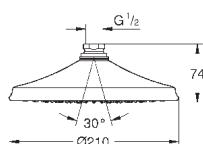

26 473 000

хром

по запросу

Rainshower Grandera 210

Верхний душ с одним режимом

Rain

металл

GROHE EcoJoy 6.6 л/мин

GROHE DreamSpray превосходный поток воды

GROHE StarLight хромированная поверхность

система **SpeedClean** против известковых отложений

может использоваться с проточным водонагревателем

минимальное давление 1,0 бар