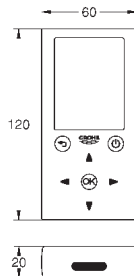

GROHE BAU COSMOPOLITAN E

Артикул

Цвет

Цена брутто /
РРЦ с НДС, €

36 453 000

хром

240,00

Ван Cosmopolitan E

Инфракрасная электроника для раковины 1/2" со смешиванием и с регулируемым ограничителем температуры

с инфракрасным датчиком для двусторонней связи для мониторинга, настройки и сервисного обслуживания с адаптером 100-230 V переменного тока, 50-60 Hz, 6 V постоянного тока

GROHE StarLight хромированная поверхность

GROHE EcoJoy - 5,7 л/мин

GROHE Zero Раздельные пути подачи воды - не содержит никеля и свинца корпус выполнен из композитного полимера

гибкая подводка

обратный клапан

грязеулавливающие фильтры

со встроенным электромагнитным клапаном

система быстрого монтажа

7 предустановленных режимов:

- автоматический смыв
- термическая дезинфекция
- моющий режим

дополнительные функции и точные настройки с помощью пульта дистанционного управления 36 407

Одобрено в CE

класс шума I по DIN 4109

тип защиты смесителя IP 59

36 407 001

149,82

Пульт дистанционного управления

для всей инфракрасной электроники и GROHE Blue Home

мониторинг

версия программного обеспечения и статистика по использованию

цикл термической дезинфекции (для инфракрасной электроники)

цикл автоматической промывки (для инфракрасной электроники)

режим промывки (для GROHE Blue Home)

остаточный ресурс фильтра и баллона с газом CO2 (для GROHE Blue Home)

конфигурация

режим очистки вкл/выкл

термическая дезинфекция (для инфракрасной электроники)

диапазон чувствительности

задержка до выключения воды (для инфракрасной электроники)

автоматическая промывка (для инфракрасной электроники)

ресурс фильтра (для GROHE Blue Home)

сервисное обслуживание

- индикатор работы сенсора

- возврат к заводским или пользовательским настройкам

сервисный режим