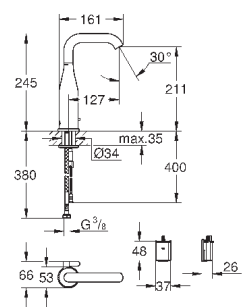

36 444 000

хром

616,80

Essence E

Инфракрасная электроника для раковины 1/2" со смешиванием и с регулируемым ограничителем температуры

с инфракрасным датчиком для двусторонней связи для мониторинга, настройки и сервисного обслуживания с адаптером 100-230 V переменного тока, 50-60 Hz, 6 V постоянного тока

GROHE StarLight хромированная поверхность регулируемый радиус поворота 0° / 150° / 360° ламинатор с ограничением потока воды 5.0 л/мин

гибкая подводка
обратный клапан
грязеулавливающие фильтры
со встроенным электромагнитным клапаном

система быстрого монтажа

7 предустановленных режимов:

- автоматический смыв
- термическая дезинфекция
- моющий режим

дополнительные функции и точные настройки с помощью пульта дистанционного управления 36 407

Одобрено в CE

класс шума I по DIN 4109

тип защиты смесителя IP 59K

минимальное давление 1,0 бар

36 445 000

хром

589,20

Essence E

Инфракрасная электроника для раковины 1/2" со смешиванием и с регулируемым ограничителем температуры

с инфракрасным датчиком для двусторонней связи для мониторинга, настройки и сервисного обслуживания 6V литиевая батарейка, тип CR-P2

Срок службы батарейки: прикл. 7 лет (150 включений в день)

GROHE StarLight хромированная поверхность регулируемый радиус поворота 0° / 150° / 360° ламинатор с ограничением потока воды 5.0 л/мин

гибкая подводка
обратный клапан
грязеулавливающие фильтры
со встроенным электромагнитным клапаном

внешняя батарея

система быстрого монтажа

многоступенчатый указатель состояния

батарейки

7 предустановленных режимов:

- автоматический смыв
- термическая дезинфекция
- моющий режим

дополнительные функции и точные настройки с помощью пульта дистанционного управления 36 407

Одобрено в CE

класс шума I по DIN 4109