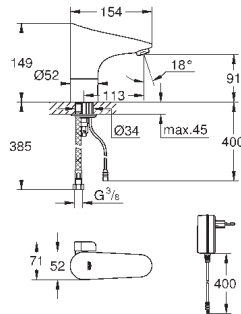

Europlus E

Инфракрасная электроника для раковины 1/2" со смешиванием и с регулируемым ограничителем температуры

с инфракрасным датчиком для двусторонней связи для мониторинга, настройки и сервисного обслуживания

GROHE EcoJoy - 5,7 л/мин

гибкая подводка
обратный клапан
грязеулавливающие фильтры
магнитный клапан
система быстрого монтажа
7 предустановленных режимов:

- автоматический смыв
- термическая дезинфекция
- моющий режим

дополнительные функции и точные настройки с помощью пульта дистанционного управления 36 407

Одобрено в CE

класс шума I по DIN 4109

тип защиты смесителя IP 59K

36 016 001

хром

501,60

то же, без смешивания

36 407 001

149,82