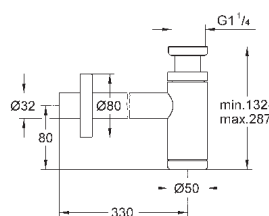

28 912 000

хром

146,40

28 912 GL0

холодный расцвет

243,60

28 912 DA0

темный закат

243,60

28 912 A00

темный графит

240,00

Сифон 1 1/4"

для раковины
из латуни
(навинчивающаяся заглушка для чистки)
большая надвижная розетка
GROHE StarLight хромированная поверхность