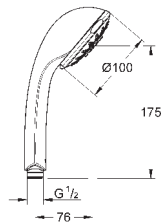

28 796 000

хром

120,00

Relexa 100 Five

Ручной душ, 5 видов струй

Normal/Jet/Rain/Massage/Champagne

GROHE DreamSpray превосходный поток воды

GROHE StarLight хромированная поверхность

система SpeedClean против известковых отложений

внутренний охлаждающий канал для продолжительного срока службы

может использоваться с проточным водонагревателем

минимальный расход воды 7,5 л/мин

минимальное давление 1,0 бар