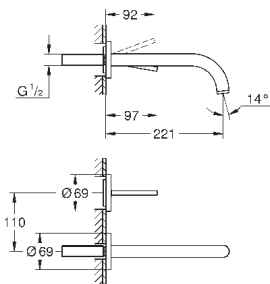

GROHE ATRIO

Артикул

Цвет

Цена брутто /
РРЦ с НДС, €

19 918 003	хром	447,60
19 918 DC3	суперсталь	627,60
19 918 GL3	холодный рассвет	672,00
19 918 DA3	теплый закат	672,00
19 918 AL3	темный графит, матовый	716,40

Atrio

Смеситель для раковины на 2 отверстия, joystick

настенный монтаж
без встраиваемого механизма
комплект верхней монтажной части для
23 429 000

GROHE FeatherControl Joystick картридж
GROHE StarLight хромированная поверхность
GROHE EcoJoy 5.7 л/мин ламинарный аэратор
размер по осям 110 мм
вынос 221 мм