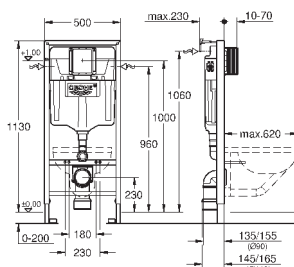

Rapid SL

Инсталляция для подвешного унитаза, монтажная высота 1.13 м

сmyвной бачок GD 2

для монтажа перед стеной или стеной перегородкой

самонесущая стальная рама с

порошковым напылением

подготовлена для облицовки

фиксированные подключения

быстрая регулировка по высоте

крепежный материал

проверено -TUEV

2 болта-держателя для унитаза

крепление для керамики

для подвесных унитазов с опорной поверхностью менее 205 мм

требуется дополнительный аксессуар 38 779 000

расстояние между болтами 180/230 мм

выходной патрубок для унитаза Ø 90 мм

регулировка глубины монтажа

редуктор Ø 90/110 мм

впускной и сmyвной гарнитуры

сmyвной бачок GD 2, 6 - 9 л, со следующими характеристиками:

заводская настройка 6 л и 3 л

Пневматический сmyвной клапан с тремя режимами

слива: 2-х объёмный, старт/стоп, или непрерывный

Подключение воды слева, справа и сзади

Арматурная группа I

с изоляцией от конденсационной влаги

подключение воды DN 15

во время сборки не требуется дополнительного инструмента

для монтажа инспекционного короба

для вертикального или горизонтального монтажа

с настенными уголками 38 558 00M для монтажа перед стеной

WC со звукоизоляционным набором (37 131 000)

для монтажа маленьких сmyвных панелей необходимо заказать

ревизионный короб 40 911 000 (приобретается отдельно)