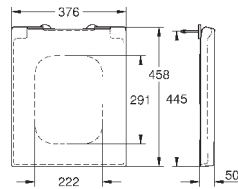

39 488 000

альпин-белый

191,62

Керамика Cube
Сиденье для унитаза с микролифтом
с крышкой
быстросъемное сиденье
съёмное
материал: Дюропласт
с креплением
подходит для всех унитазов Керамики Cube

39 486 00H

альпин-белый