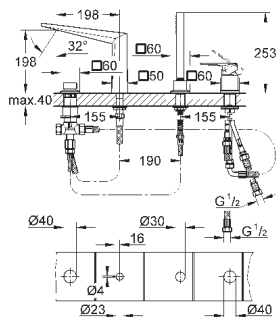

Allure Brilliant
Смеситель однорычажный для ванны на 4 отверстия
GROHE SilkMove керамический картридж Ø 46 мм
GROHE StarLight хромированная поверхность
включает в себя:
фиксатор для излива(смонтированный)
элемент управления однорычажного смесителя
излив для ванны со встроенным аэратором
переключатель ванна/душ
ручной душ Euphoria Cube+ 6,5 л/мин
металлический душевой шланг 2000 мм
гибкая подводка, подключение для душевого шланга с защитой от обратного потока
может быть использован с 29 037 000