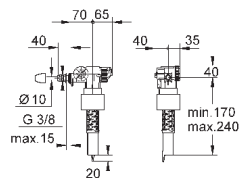

37 095 000

Наполнительный клапан
3/8"
универсальный
без компенсатора смещения
заглушка, дроссель

Уменьшение длины макс. 100 мм

27,60