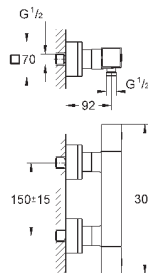

Grotherm Cube

Термостат для душа, DN 15

настенный монтаж

GROHE StarLight хромированная поверхность

GROHE SafeStop стопор безопасности при 38°C

GROHE SafeStop Plus опционно ограничитель температуры на 43°C, включен

GROHE TurboStat встроенный термоэлемент

встроенный стопор смешанной воды

рукоятка регулировки напора с кнопкой для экономии воды **GROHE**

EcoButton

и индивидуально устанавливаемым стопором

Carbodur керамический вентиль 1/2", 180°

отвод для душа снизу 1/2"

встроенные обратные клапаны

грязеулавливающие фильтры

с защитой от обратного потока

скрытые S-образные эксцентрики

минимальное давление 1,0 бар

GROHE EcoJoy Технология совершенного потока

при уменьшенном расходе воды

34 502 000

хром

472,80