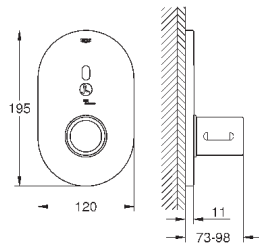

GROHE EUROSMART COSMOPOLITAN E

Артикул

Цвет

Цена брутто /
РРЦ с НДС, €

36 456 000

хром

224,40

Eurosmart Cosmopolitan E Special

Инфракрасная электроника для душа, встраиваемый термостат

с инфракрасным датчиком для двусторонней связи для мониторинга, настройки и сервисного обслуживания для скрытого монтажного ящика 36 458 000 и 36 459 000 эргономичная металлическая рукоятка

GROHE StarLight хромированная поверхность

GROHE SafetyPlus

ручка температуры с регулируемым стопором безопасности от 35°C до 43°C металлический ограничитель температуры полная несмешанная горячая или холодная вода в крайнем положении рукоятки для отбора проб легионеллы

7 предустановленных режимов:

- автоматический смыв
- термическая дезинфекция
- моющий режим

дополнительные функции и точные настройки с помощью пульта дистанционного управления 36 407

Одобрено в CE

класс шума I по DIN 4109

36 458 000

670,80