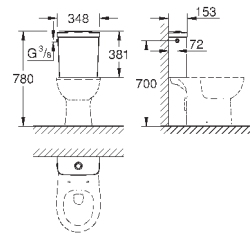

39 437 000

альпин-белый

74,39

**Керамика Вау
Бачок**

наполнение сбоку
со смывным клапаном
санитарная керамика
24 шт. на паллете