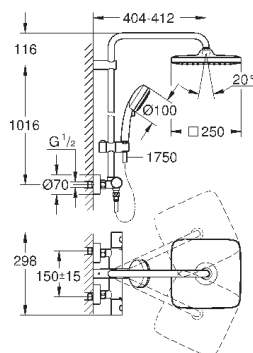

Tempesta Cosmopolitan System 250 Cube

Душевая система с термостатом для настенного монтажа

включает в себя:

горизонтальный поворотный душевой

кронштейн 390 мм

настенный термостат с аквадиммером

выбор между:

верхний душ Tempesta 250 Cube (26 685)

душевая струя

Rain

тыльная часть головки верхнего душа белая

с шаровым шарниром

угол поворота $\pm 10^\circ$

GROHE EcoJoy ограничитель расхода воды 9,5 л/мин

ручной душ Tempesta Cosmopolitan 100 (27 571 001)

2 вида струи:

Rain, Jet

GROHE EcoJoy ограничитель расхода воды 5,7 л/мин.

регулируется по высоте с помощью

скользящего элемента

душевой шланг, 1.750 мм 1/2" x 1/2" (28 410)

GROHE EcoJoy Технология совершенного потока

при уменьшенном расходе воды

GROHE TurboStat встроенный термоэлемент

GROHE SafeStop стопор безопасности при 38°C

GROHE SafeStop Plus опционно ограничитель температуры на 43°C, включен

GROHE DreamSpray превосходный поток воды

GROHE StarLight хромированная поверхность

система **SpeedClean** против известковых отложений

внутренний охлаждающий канал для продолжительного срока службы

Twistfree против перекручивания шланга

совместим с проточным водонагревателем **только** выше 18 кВт/ч, а также с

накопительным водонагревателем (см. Техническую информацию)

минимальный расход воды 7л/мин

дополнительная опция: полочка GROHE EasyReach (26 362)

профессиональная серия