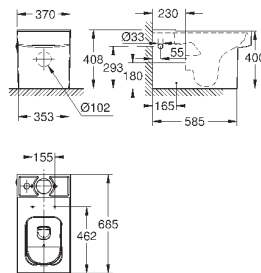

39 484 00H

альпин-белый

498,22

**Керамика Cube
Унитаз напольный для комбинации с бачком**

для комбинации с бачком наружного монтажа
универсальный выпуск
безободковый
объем смыва 3/4.5 л
с креплением
бачок заказывается дополнительно
санитарная керамика
полностью скрытые невидимые крепления
Износостойкое покрытие **PureGuard** и анти-бактериальное глазирование
для сиденья с крышкой для унитаза 39 488 000 (с механизмом плавного закрытия)
6 шт. на паллете