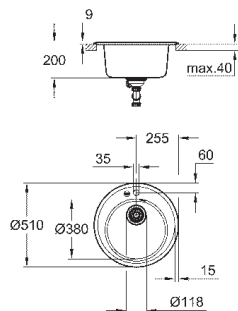

K200

Композитная мойка

модель: K200 50-С 51 1.0

тип монтажа: стандартная встраиваемая

материал: кварцевый композит

GROHE Whisper

мин. размер шкафа: 500 мм

размеры: Ø 510 мм

1 чаша: Ø 380 x 200 мм

Внутренний радиус чаши: Ø 380

GROHE FastFixation быстрая монтажная система

отверстие: Ø 490 мм

клапан-автомат

аксессуары вкл.: сливной гарнитур, корзинка, монтажный набор

опция: автоматический сливной клапан с нажимным механизмом

(40 986 SD0), приобретается отдельно

количество крепежных элементов в комплекте (накладной монтаж): 3

40 986 SD0

нержавеющая сталь

41,53