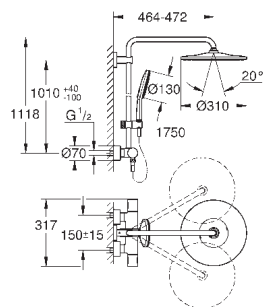

Rainshower SmartActive 310

Душевая система с термостатом для настенного монтажа

включает в себя:

горизонтальный поворотный душевой

кронштейн 450 мм

настенный термостат с аквадиммером

выбор между:

Rainshower Mono 310 Верхний душ (26 561)

с шаровым шарниром

угол поворота $\pm 15^\circ$

Rainshower SmartActive 130 Ручной душ (26 544)

регулируется по высоте с помощью

скользящего элемента

с ручкой контроля

душевой шланг 1750 мм (28 388 000)

GROHE TurboStat встроенный термoelement

GROHE SafeStop стопор безопасности при 38°C

GROHE SafeStop Plus опционно ограничитель температуры на 43°C ,

включен

GROHE CoolTouch Полностью исключается вероятность

ожога о внешнюю поверхность смесителя

GROHE DreamSpray превосходный поток воды

GROHE One-Click Showering выбор режима одним нажатием кнопки

GROHE StarLight поверхность

GROHE FastFixation (регулируемое верхнее крепление)

система **SpeedClean** против известковых отложений

совместим с проточным водонагревателем **только** выше 18 кВт/ч, а также с

накопительным водонагревателем (см. Техническую информацию)

минимальный расход воды 7л/мин