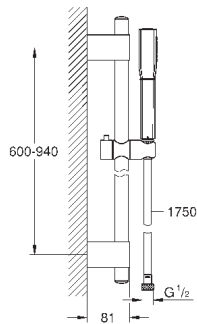

Артикул

Цвет

Цена брутто /
РРЦ с НДС, €

26 038 000
26 038 IGO

хром
хром/золото

222,00
290,40

Grandera Stick

Душевой гарнитур с 1 режимом струи

включает в себя:

Ручной душ Stick (26 037 000)

душевая штанга, 900 мм (27 785)

душевой шланг Rotaflex 1750 мм (28 025 000)

GROHE EcoJoy ограничитель расхода воды 7,6 л/мин

GROHE DreamSpray превосходный поток воды

внутренний охлаждающий канал для продолжительного срока службы

GROHE CoolTouch Полностью исключается вероятность

ожога о внешнюю поверхность смесителя

GROHE FastFixation Plus (регулируемое расстояние между настенными

креплениями штанги позволяет использовать для монтажа уже имеющиеся

отверстия в стене)

GROHE StarLight хромированная поверхность

система **SpeedClean** против известковых отложений

может использоваться с проточным водонагревателем