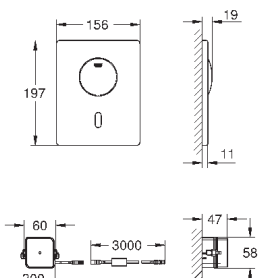

37 419 000

хром

727,20

37 419 SD0

нержавеющая сталь

727,20

Tectron Skate

Инфракрасная электроника для смывного бачка GD 2

с дополнительной механической функцией смыва с инфракрасным датчиком для двусторонней связи для мониторинга, настройки и сервисного обслуживания с адаптером 100-230 V переменного тока, 50-60 Hz, 6 V постоянного тока

для 1 объема смыва

для смывного бачка GD 2
серво мотор для скрытого монтажа
крепление скрытое
фронтальная панель 156 x 197 мм

7 предустановленных режимов:

1. автоматический смыв
   - моющий режим
   - предварительная промывка вкл/выкл
   - дополнительные функции и точные настройки с помощью пульта дистанционного управления 36 407
   - регулируемый смыв (3-9 л) вручную или с помощью пульта управления
2. Одобрено в CE