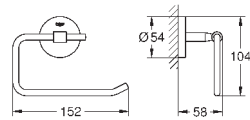

VauCosmopolitan
Полка для полотенец
металл
564 мм (функциональная длина 510 мм)
скрытое крепление
GROHE StarLight хромированная поверхность
Шурупы и дюбели в комплекте

40 461 001

хром

13,20

VauCosmopolitan
Крючок для банного халата
металл
скрытое крепление
GROHE StarLight хромированная поверхность
Шурупы и дюбели в комплекте