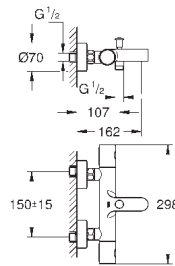

Grohtherm 800 Cosmopolitan
Термостат для ванны, DN 15

настенный монтаж

GROHE StarLight хромированная поверхность

GROHE MetalGrip эргономичная металлическая рукоятка

GROHE SafeStop стопор безопасности при 38°C

GROHE SafeStop Plus опционно ограничитель температуры на 43°C, включен

GROHE TurboStat встроенный термоэлемент

встроенный стопор смешанной воды

автоматический переключатель: ванна/душ

рукоятка регулировки напора с кнопкой для экономии воды **GROHE EcoButton**

и индивидуально устанавливаемым стопором

керамический вентиль 1/2", 180°

отвод для душа снизу 1/2"

аэратор

встроенные обратные клапаны

грязеулавливающие фильтры

с защитой от обратного потока

скрытые S-образные эксцентрики

металлическая розетка

GROHE EcoJoy Технология совершенного потока

при уменьшенном расходе воды

new

34 768 000

хром

226,80