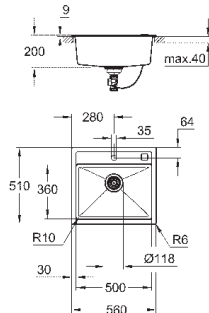

K700

Композитная мойка

модель: K700 60-C 56/51 1.0

тип монтажа: стандартная встраиваемая

материал: кварцевый композит

GROHE Whisper

минимальный размер шкафа: 600 мм

размеры: 560 x 510 мм

1 чаша: 500 x 360 x 200 мм

GROHE FastFixation быстрая монтажная система

отверстие: 545 x 495 мм

клапан-автомат

аксессуары вкл.: сливной клапан с поворотной ручкой, сливной гарнитур,

корзинчатый вентиль, монтажный набор

опция: автоматический сливной клапан с нажимным механизмом

(40 986 SD0), приобретается отдельно

количество крепежных элементов в комплекте (накладной монтаж): 8

Внешний радиус: R6, внутренний радиус чаши: R10

31 652 AT0
31 652 AP0

серый гранит
черный гранит

339,06
339,06