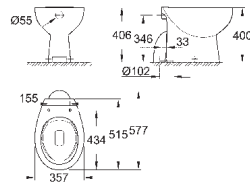

39 431 000

альпин-белый

85,21

**Керамика Вау
Унитаз напольный приставной**

омыв всей окружности чаши
безободковый
вертикальный выход
объем смыва 6/3 л
с креплением
санитарная керамика
12 шт. на паллете