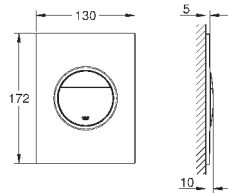

37 601 000	хром	88,80
37 601 P00	матовый хром	88,80
37 601 SH0	альпин-белый	73,20
37 601 DC0	суперсталь	162,00
37 601 BE0	никель глянец	162,00
37 601 EN0	матовый никель	162,00
37 601 GL0	холодный рассвет	162,00
37 601 GN0	холодный рассвет, матовый	162,00
37 601 DA0	теплый закат	162,00
37 601 DL0	теплый закат, матовый	162,00
37 601 A00	темный графит	162,00
37 601 AL0	темный графит, матовый	162,00

Nova Cosmopolitan S

Накладная панель

2 объема смыва или прерывание смыва старт/стоп для пневматического смывного клапана GD 2 смывной бачок

вертикальный монтаж

130 x 172 мм
из ABS

GROHE StarLight хромированная поверхность

GROHE EcoJoy Технология совершенного потока

при уменьшенном расходе воды

панель смыва с магнитным держателем и крепежным кронштейном в комплекте

совместима с Rapid SLX

для установки на Rapid SL и Uniset со смывным бачком GD 2 необходимо заказать ревизионный короб 40 911 000 (приобретается отдельно)