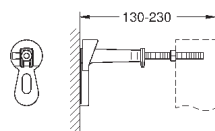

керамики

подключение для впуска и впускной гарнитур

для монтажа перед стеной необходимо заказать настенные уголки

38 558 00M (продаются отдельно)

38 558 00M

18,00

Rapid SL

Настенный уголок