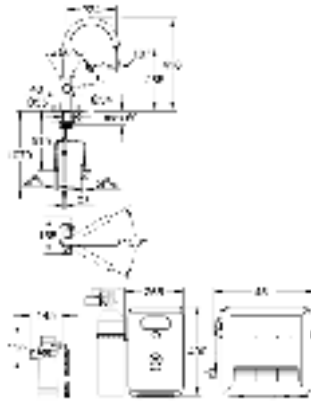

GROHE BLUE PROFESSIONAL

Артикул

Цвет

Цена брутто /
РРЦ с НДС, €

31 607 002

хром

3 300,00

GROHE Blue Professional

Стартовый комплект, С-излив

включает в себя:

GROHE Blue Смеситель однорычажный для мойки с функцией очистки водопроводной воды монтаж на одно отверстие

С-образный излив

Сенсорные кнопки для 3-х видов фильтрованной и газированной питьевой воды

негазированная, среднегазированная, газированная

GROHE StarLight хромированная поверхность

GROHE SilkMove керамический картридж **28 мм**

поворотный трубообразный излив

область поворота 150°

отдельные водотоки для питьевой и водопроводной воды

гибкая подводка

GROHE Blue Professional охладитель-карбонизатор

обеспечивает 12 л охлажденной воды в час

цветной дисплей с управлением - нажми и поверни

Охладитель-карбонизатор 270 Вт, 230 V, 50 Hz

тип защиты IP 21

требуются вентиляционные отверстия в нижней части кухонного шкафа

GROHE Blue Ultrasafe фильтр 3000 л и головка для фильтра

CO2 редуктор

адаптер для баллона с CO2 425 гр

Совместимые фильтры:

- фильтр S-size, ресурс 600 л при жесткости 20 dKH (40 404 001)
- фильтр M-size, ресурс 1500 л при жесткости 20 dKH (40 430 001)
- фильтр L-size, ресурс 2500 л при жесткости 20 dKH (40 412 001)
- фильтр на основе активированного угля, ресурс 3000 л (40 547 001)
- фильтр Магний+, ресурс 400 л при жесткости 17 dGH (40 691 002)