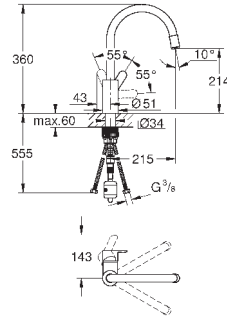

31 126 004

хром

211,20

Eurostyle Cosmopolitan

Смеситель однорычажный для мойки, DN 15

высокий излив

монтаж на одно отверстие

GROHE StarLight хромированная поверхность

GROHE SilkMove керамический картридж 35 мм

GROHE EasyDock Легкое вытягивание и возврат на место выдвижного излива

GROHE Zero Раздельные пути подачи воды - не содержит никеля и свинца

выдвижной излив с аэратором

регулировка расхода воды

поворотный трубкообразный излив

радиус поворота 360°

с защитой от обратного потока

гибкая подводка

GROHE FastFixation быстрая монтажная система