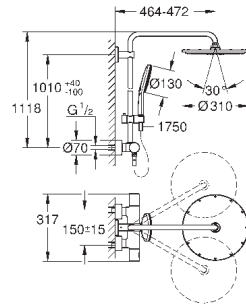

GROHE RAINSHOWER SMARTACTIVE SYSTEM

Артикул

Цвет

Цена брутто /
РРЦ с НДС, €

27 966 001

хром

1 077,60

Rainshower SmartActive 310

Душевая система с термостатом для настенного монтажа

включает в себя:

горизонтальный поворотный душевой

кронштейн 450 мм

настенный термостат с аквадиммером

выбор между:

Rainshower Cosmopolitan Верхний душ 310 (27 477 000)

металл

с шаровым шарниром

угол поворота $\pm 15^\circ$

Rainshower SmartActive 130 Ручной душ (26 544)

регулируется по высоте с помощью

скользящего элемента

душевой шланг 1750 мм (28 388 000)

GROHE TurboStat встроенный термоэлемент

GROHE SafeStop стопор безопасности при 38°C

GROHE SafeStop Plus опционно ограничитель температуры на 43°C ,

включен

GROHE CoolTouch Полностью исключается вероятность

ожога о внешнюю поверхность смесителя

GROHE DreamSpray превосходный поток воды

GROHE One-Click Showering выбор режима одним нажатием кнопки

GROHE StarLight хромированная поверхность

GROHE FastFixation (регулируемое верхнее крепление)

система **SpeedClean** против известковых отложений

совместим с проточным водонагревателем **только** выше 18 кВт/ч , а также с

накопительным водонагревателем (см. Техническую информацию)

минимальный расход воды 7 л/мин

27 968 001

хром

1 077,60

Аналогичный продукт, с ограничителем потока GROHE EcoJoy $9,5 \text{ л/мин}$