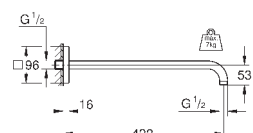

26 145 000

хром

75,60

Rainshower

Душевой кронштейн 422 мм

металл

резьбовое соединение 1/2"

с квадратной розеткой