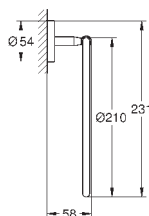

40 460 001

хром

21,50

BauCosmopolitan

Кольцо для полотенца

металл

скрытое крепление

GROHE StarLight хромированная поверхность

Шурупы и дюбели в комплекте