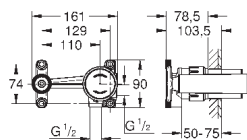

23 429 000		225,60

Смеситель однорычажный Joystick 1/2", встраиваемый механизм

для смесителя на 2 отверстия
без комплекта верхней монтажной части
GROHE FeatherControl Joystick картридж

для скрытого монтажа
глубина монтажа 78,5 - 103,5 мм
шаблон для монтажа

DR-латунь
минимальное давление 1,0 бар
обеспечивает гидроизоляцию конструкции стен, окружающих встраиваемый механизм
с уплотнительной втулкой