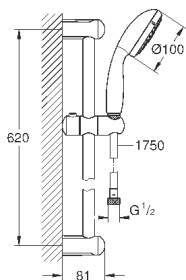

GROHE TEMPESTA

Артикул

Цвет

Цена брутто /
РРЦ с НДС, €

27 644 001

хром

61,20

Tempesta 100

Душевой гарнитур, 3 вида струй

включает в себя:

- ручной душ (28 419)
- душевая штанга, 600 мм (27 523)
- душевой шланг Relexaflex 1750 мм 1/2" x 1/2" (28 154)
- GROHE EcoJoy ограничитель расхода воды 9,5 л/мин
- GROHE DreamSpray превосходный поток воды
- GROHE StarLight хромированная поверхность
- система SpeedClean против известковых отложений
- внутренний охлаждающий канал для продолжительного срока службы
- ShockProof силиконовое кольцо, предотвращающее повреждение поверхности при падении ручного душа
- может использоваться с проточным водонагревателем
- минимальное давление 1,0 бар

27 794 001

хром

61,20

то же, без ограничения расхода воды