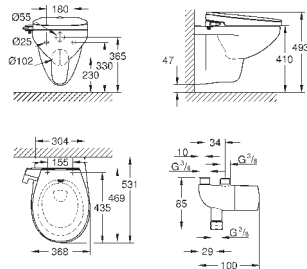

GRONE СИДЕНЬЕ-БИДЕ

Артикул

Цвет

Цена брутто /
РРЦ с НДС, €

39 652 SH0

альпин-белый

501,47

Керамика Вау

Сиденье-биде с ручным управлением 3 в 1 для подвешного унитаза
включает в себя:

Керамика Вау Сиденье-биде с ручным управлением (39 648 SH0)

Сиденье для унитаза с крышкой

2 независимые душевые форсунки для режимов „подмывание сзади“ и „дамский душ“

Режим промывки форсунок

Ручное управление ручкой, расположенной сбоку; электропитание не требуется

Регулировка напора воды

Сиденье и крышка унитаза из дюропласта с микролифтом

Подвод воды гибким шлангом, подключение с диаметром 3/8"

Керамика Вау Подвесной унитаз (39 427 000)

для бачка скрытого монтажа

омыв всей окружности чаши

безободковый

горизонтальный выпуск

объем смыва 6/3 л

санитарная керамика

Grotherm Micro 34 487 000

термостат для установки под раковиной

термическая защита от ожога

регулировка температуры 15-43° C (± 2° C)

14 074 000

38,02

Набор для подключения сиденья-биде

включает в себя:

Т-образное подключение 3/8"

гибкий присоединительный шланг

795 мм

3/8" x 3/8"