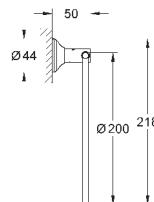

40 655 001
40 655 EN1

хром
матовый никель

27,43
43,88

Essentials Authentic
Кольцо для полотенца

металл
скрытое крепление
GROHE StarLight хромированная поверхность