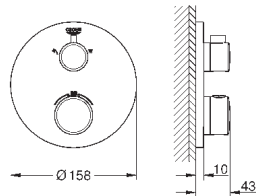

35 600 000

72,00

GROHE Rapido SmartBox Универсальная встроенная часть

24 077 000

хром

394,80

Grohtherm

Термостат для ванны с переключателем на 2 положения

комплект верхней монтажной части для
GROHE Rapido SmartBox 35 600 000 (универсальная встраиваемая часть)

GROHE TurboStat встроенный термoeлемент

GROHE StarLight хромированная поверхность

с настенными розетками **GROHE FastFixation** (скрытые

эксцентрики, уплотнение, скрытый монтаж)

металлическая накладная панель, регулируемая на 6°

графическое обозначение: ванна и душ

GROHE SafeStop стопор безопасности при 38°C

GROHE SafeStop Plus опционно ограничитель температуры на 43°C / 46°C,
включен

GROHE AquaDimmer, встроенный переключатель

распределение расхода:

выход В = 27 л/мин,

выход С = 30 л/мин

без встраиваемой части