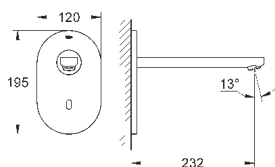

GROHE EUROSMART COSMOPOLITAN E

Артикул

Цвет

Цена брутто /
РРЦ с НДС, €

36 334 SD0

нержавеющая сталь

411,60

Eurosmart Cosmopolitan E