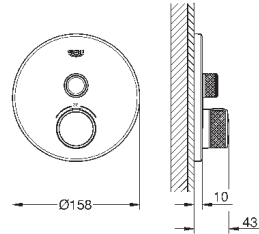

GROHE GROHTHERM SMARTCONTROL

Артикул

Цвет

Цена брутто /
РРЦ с НДС, €

29 118 000	хром	471,60
29 118 DC0	суперсталь	663,60
29 118 BE0	никель глянец	711,60
29 118 EN0	матовый никель	758,40
29 118 GL0	холодный расцвет	711,60
29 118 GN0	холодный расцвет, матовый	758,40
29 118 DA0	теплый закат	711,60
29 118 DL0	теплый закат, матовый	758,40
29 118 A00	темный графит	711,60
29 118 AL0	темный графит, матовый	758,40

Grotherm SmartControl

Термостат для встраиваемого монтажа на 1 выход

комплект верхней монтажной части для GROHE Rapido SmartBox 35 600 000 (универсальная встраиваемая часть) металлическая накладная панель с **GROHE FastFixation** (скрытые эксцентрики, уплотнение, скрытый монтаж), регулируемая на 6°

GROHE StarLight хромированная поверхность

SmartControl нажать для вкл/выкл, повернуть для увеличения напора воды от режима EcoJoy до максимального напора воды

заменяемые символы

GROHE TurboStat встроенный термоэлемент

ProGrip эргономичные ручки с рифленной поверхностью

GROHE SafeStop стопор безопасности при 38°C

GROHE SafeStop Plus опционно ограничитель температуры на 43°C / 46°C,

включен

встроенные обратные клапаны и грязеулавливающие фильтры

без встраиваемой части

распределение расхода:

выход A (для внешнего отключения) = 34 л/мин

выход B/C = 29 л/мин

35 600 000		72,00
GROHE Rapido SmartBox Универсальная встроенная часть		

29 119 000	хром	513,60
29 119 DC0	суперсталь	722,40
29 119 BE0	никель глянец	776,40
29 119 EN0	матовый никель	826,80
29 119 GL0	холодный расцвет	776,40
29 119 GN0	холодный расцвет, матовый	826,80
29 119 DA0	теплый закат	776,40
29 119 DL0	теплый закат, матовый	826,80
29 119 A00	темный графит	776,40
29 119 AL0	темный графит, матовый	826,80

Grotherm SmartControl

Термостат для встраиваемого монтажа на 2 выхода

комплект верхней монтажной части для GROHE Rapido SmartBox 35 600 000 (универсальная встраиваемая часть) металлическая накладная панель с **GROHE FastFixation** (скрытые эксцентрики, уплотнение, скрытый монтаж), регулируемая на 6°

GROHE StarLight хромированная поверхность

SmartControl нажать для вкл/выкл, повернуть для увеличения напора воды от режима EcoJoy до максимального напора воды

заменяемые символы

GROHE TurboStat встроенный термоэлемент

ProGrip эргономичные ручки с рифленной поверхностью

GROHE SafeStop стопор безопасности при 38°C

GROHE SafeStop Plus опционно ограничитель температуры на 43°C / 46°C,

включен

встроенные обратные клапаны и грязеулавливающие фильтры

возможность одновременного включения нескольких точек водоотвода

без встраиваемой части

распределение расхода:

выход B = 24 л/мин

выход C = 26 л/мин

выход B+C = 29 л/мин

35 600 000		72,00
GROHE Rapido SmartBox Универсальная встроенная часть