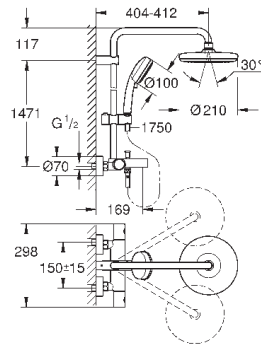

GROHE TEMPESTA SYSTEM

Артикул

Цвет

Цена брутто /
РРЦ с НДС, €

26 223 001

хром

615,60

Tempesta Cosmopolitan System 210

Душевая система с термостатом для ванны; настенный монтаж

включает в себя:

горизонтальный поворотный душевой

кронштейн 390 мм

термостат Grohtherm 1000 Cosmopolitan с Aquadimmer

выбор между:

верхний душ Tempesta 210 (26 408)

душевая струя Rain

с шаровым шарниром

угол поворота ± 15°

излив для ванны

отдельный переключатель на ручной душ

ручной душ Tempesta Cosmopolitan 100 (27 571 001)

2 вида струи:

Rain, Jet

регулируется по высоте с помощью

скользящего элемента

душевой шланг, 1.750 мм 1/2" x 1/2" (28 410)

GROHE TurboStat встроенный термозащитный элемент

GROHE SafeStop стопор безопасности при 38°C

GROHE SafeStop Plus опционно ограничитель температуры на 43°C,

включен

GROHE DreamSpray превосходный поток воды

GROHE StarLight хромированная поверхность

система **SpeedClean** против известковых отложений

внутренний охлаждающий канал для продолжительного срока службы

Twistfree против перекручивания шланга

совместим с проточным водонагревателем **только** выше 18 кВт/ч, а также с

накопительным водонагревателем (см. Техническую информацию)

минимальный расход воды 7л/мин

ДУШИ