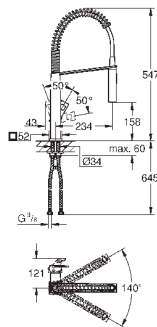

Артикул

Цвет

Цена брутто /
РРЦ с НДС, €

31 395 000
31 395 DC0

хром
суперсталь

549,60
714,00

Eurocube

Смеситель однорычажный для мойки, DN 15

монтаж на одно отверстие

GROHE StarLight поверхность

GROHE SilkMove керамический картридж 28 мм

автоматический переключатель

аэратор/**SpeedClean** душевая струя

автоматическое возвратное переключение на ламинарный режим струи

поворотный излив

область поворота 140°

кронштейн с углом поворота 360°

с защитой от обратного потока

гибкая подводка

применимо для установки под полку

система быстрого монтажа