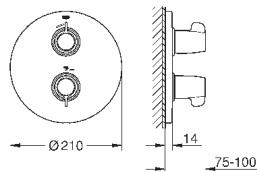

13 380 000

хром

111,60

то же, вынос 175 мм

29 094 000

хром

241,20

Grotherm Special