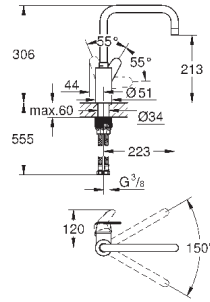

GROHE EURODISC COSMOPOLITAN

Артикул

Цвет

Цена брутто /
РРЦ с НДС, €

32 259 003

хром

213,60

Eurodisc Cosmopolitan

Смеситель однорычажный для мойки, DN 15

высокий излив

монтаж на одно отверстие

GROHE StarLight хромированная поверхность

GROHE SilkMove керамический картридж 35 мм

GROHE Zero Раздельные пути подачи воды - не содержит никеля и свинца

регулировка расхода воды

поворотный трубкообразный излив

выбор радиуса поворота: 0° / 150°

аэратор

гибкая подводка

GROHE FastFixation быстрая монтажная система