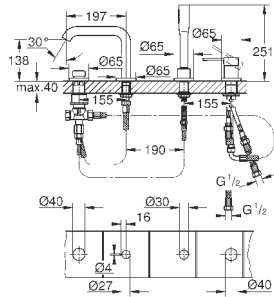

Артикул

Цвет

Цена брутто /
РРЦ с НДС, €

19 578 001	хром	666,00
19 578 DC1	суперсталь	1 009,20
19 578 BE1	никель глянец	1 081,20
19 578 EN1	матовый никель	1 153,20
19 578 GL1	холодный расцвет	1 081,20
19 578 GN1	холодный расцвет, матовый	1 153,20
19 578 DA1	теплый закат	1 081,20
19 578 DL1	теплый закат, матовый	1 153,20
19 578 A01	темный графит	1 081,20
19 578 AL1	темный графит, матовый	1 153,20

Essence

Смеситель однорычажный для ванны на 4 отверстия

GROHE SilkMove керамический картридж 35 мм с ограничителем температуры

GROHE StarLight хромированная поверхность фиксатор для излива(смонтированный) элемент управления однорычажного смесителя

металлический рычаг

излив для ванны с аэратором

переключатель ванна/душ

в цвете хром: ручной душ 27 806, для других цветов: ручной душ 26 465

металлический душевой шланг 2000 мм

гибкая подводка

подключение для душевого шланга

с защитой от обратного потока

может быть использован с 29 037 000

минимальное давление 1,0 бар

19 976 001

хром

466,80

Essence

Смеситель однорычажный для ванны на 3 отверстия

Монтаж на 3 отверстия

GROHE SilkMove керамический картридж 35 мм

GROHE StarLight хромированная поверхность

элемент управления однорычажного смесителя

переключатель ванна/душ

ручной душ 27 400 000

металлический душевой шланг 2000 мм

гибкая подводка

подключение для душевого шланга

с защитой от обратного потока

может быть использован с 29 037 000

для комбинации 28 990 / 28 991

минимальное давление 1,0 бар