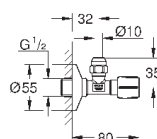

22 037 000	хром	7,20
22 037 DC0	суперсталь	42,00
22 037 BE0	никель глянец	42,00
22 037 EN0	матовый никель	43,20
22 037 GL0	холодный рассвет	42,00
22 037 GN0	холодный рассвет, матовый	43,20
22 037 DA0	теплый закат	42,00
22 037 DL0	теплый закат, матовый	43,20
22 037 A00	темный графит	42,00
22 037 AL0	темный графит, матовый	43,20

Угловой вентиль 1/2"
резьба с насечками для эффективного уплотнения настенное подключение 1/2"
резьбовой отвод 3/8"
с компенсацией длины
с накидной гайкой Ø 10 мм
герметичный закрывающий шпindel с резиновой манжетой и два кольца для уплотнения
длинный шатун
эргономичная металлическая рукоятка
маркировка: нейтральная
металлические резьбовые розетки Ø 55 мм
GROHE StarLight поверхность