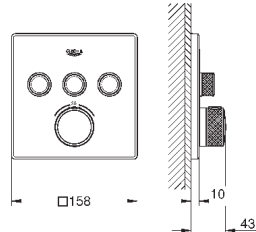

GROHE F-DIGITAL DELUXE

Артикул

Цвет

Цена брутто /
РРЦ с НДС, €

29 126 000

хром

555,60

Grohtherm SmartControl

Термостат для встраиваемого монтажа на 3 выхода

комплект верхней монтажной части для GROHE Rapido SmartBox 35 600 000 (универсальная встраиваемая часть) металлическая накладная панель с **GROHE FastFixation** (скрытые эксцентрики, уплотнение, скрытый монтаж), регулируемая на 6°
GROHE StarLight хромированная поверхность

SmartControl нажать для вкл/выкл, повернуть для увеличения напора воды от режима EcoJoy до максимального напора воды
заменяемые символы

GROHE TurboStat встроенный термоэлемент

ProGrip эргономичные рукоятки с рифленой поверхностью

GROHE SafeStop стопор безопасности при 38°C

GROHE SafeStop Plus опционно ограничитель температуры на 43°C / 46°C, включен

встроенные обратные клапаны и грязеулавливающие фильтры
возможность одновременного включения нескольких точек водоотвода без встраиваемой части

распределение расхода:

выход A = 23 л/мин

выход B = 27 л/мин

выход C = 23 л/мин

выход A + B = 33 л/мин

выход A + B + C = 36 л/мин

35 600 000

72,00

GROHE Rapido SmartBox Универсальная встроенная часть

27 865 000

хром

4 452,00

Rainshower F-Series 20"

Потолочный душ со встроенным источником света

Rain

508 x 508 x 59 мм

металл

полный спектр LED-индикации: мягкий свет, меняющийся всеми цветами радуги

Индивидуальная настройка: постоянная подсветка с возможностью выбора цвета

источник питания для света 12 V DC

Одобрено в CE

GROHE DreamSpray превосходный поток воды

GROHE StarLight хромированная поверхность

система **SpeedClean** против известковых отложений

может использоваться с проточным водонагревателем

требуется набор (29 069 000), F-digital Deluxe базовый блок (36 397 000),

Блок Bluetooth (36 371 000) и разнообразные удлинительные кабели

Этот продукт содержит встроенные светодиодные лампы, которые не могут

быть заменены: класс энергоэффективности: A +

Для более подробного планирования и информации о продукте Вы можете обратиться в ближайший к Вам сервисный центр GROHE.