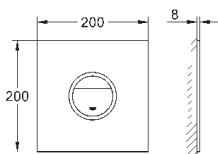

GROHE ПАНЕЛИ СМЫВА ДЛЯ УНИТАЗА

Артикул

Цвет

Цена брутто /
РРЦ с НДС, €

38 915 KS0

черный бархат

864,00

Veris Light

Накладная панель

2 объема смыва или прерывание смыва старт/стоп
бесконтактная активация смыва
подсветка панели по контуру кнопки
LED подсветка (цвета: синий, красный, желтый, зеленый)

индивидуальная настройка цвета подсветки
таймер вкл/выкл для настройки освещения
длина соединительного кабеля 3 м

Трансформатор для внешнего монтажа

серво мотор

110 V - 240 V блок питания, 50/60 Hz

9 VA

Одобрено в CE

с лампочками контроля за функциями

для смывного бачка GD 2 с пневматическим клапаном AV1

200 x 200 мм

сделано из безопасного стекла

GROHE EcoJoy Технология совершенного потока

при уменьшенном расходе воды

не совместим с GROHE Fresh