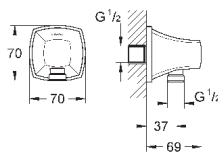

27 970 000
27 970 IGO

хром
хром/золото

111,60
148,80

Grandera

Подключение для душевого шланга, DN 15

металл

внешняя резьба

с защитой от обратного потока

GROHE StarLight хромированная поверхность