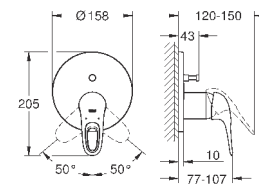

24 049 003
24 049 LS3

хром
белая луна

145,20
189,60

Eurostyle

Смеситель однорычажный с переключателем на 2 положения

комплект верхней монтажной части для

GROHE Rapido SmartBox 35 600 000 (универсальная встраиваемая часть)

GROHE SilkMove керамический картридж Ø 46 мм

GROHE StarLight хромированная поверхность

с настенными розетками **GROHE FastFixation** (скрытые эксцентрики, уплотнение, скрытый монтаж)

металлическая накладная панель, регулируемая на 6°

металлический рычаг

автоматический переключатель на 2 положения

распределение расхода:

выход В = 27 л/мин,

выход С = 27 л/мин

без встраиваемой части

35 600 000

72,00

GROHE Rapido SmartBox Универсальная встроенная часть