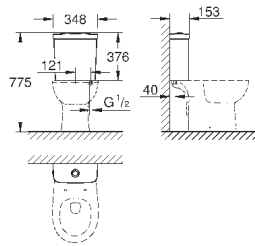

GROHE КЕРАМИКА ВАУ

Артикул

Цвет

Цена брутто /
РРЦ с НДС, €

39 436 000

альпин-белый

74,39

**Керамика Вау
Бачок**

наполнение снизу
скрытые наполнение и выпуск
со смывным клапаном
санитарная керамика
24 шт. на паллете