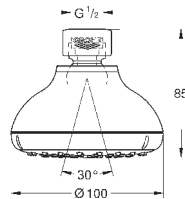

GROHE ВЕРХНИЕ ДУШИ

Артикул

Цвет

Цена брутто /
РРЦ с НДС, €

26 050 001

хром

44,40

Tempesta 100

Верхний душ с одним режимом
Rain

шаровый шарнир +/- 15° вращающийся

GROHE EcoJoy ограничитель расхода воды 5,7 л/мин.

GROHE DreamSpray превосходный поток воды

GROHE StarLight хромированная поверхность

система SpeedClean против известковых отложений

внутренний охлаждающий канал для продолжительного срока службы

может использоваться с проточным водонагревателем