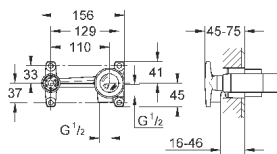

33 769 000

220,80

Смеситель однорычажный встраиваемый
универсальный механизм, DN 15

для смесителя на 2 отверстия
для скрытого монтажа
без комплекта верхней монтажной части
GROHE SilkMove керамический картридж Ø 46 мм
регулировка расхода воды
глубина монтажа 45-75 мм
шаблон для монтажа