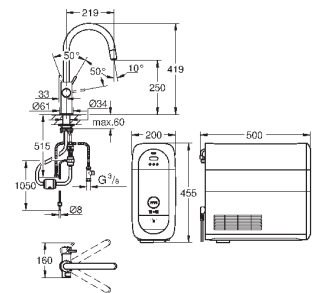

GROHE Blue Home

Стартовый комплект, С-излив

включает в себя:

GROHE Blue Home Смеситель однорычажный для мойки с функцией очистки водопроводной воды
монтаж на одно отверстие
С-образный излив

Сенсорные кнопки для 3-х видов фильтрованной

и газированной питьевой воды

негазированная, среднегазированная, газированная

GROHE StarLight поверхность

GROHE SilkMove керамический картридж **28 мм**

выдвижной излив с аэратором

поворотный трубкообразный излив

отдельные водотоки для питьевой и водопроводной воды

гибкая подводка

GROHE Blue Home охладитель-карбонизатор

обеспечивает 3 л охлажденной воды в час

Охладитель-карбонизатор 180 Вт, 230 V, 50 Hz

тип защиты IP 21

GROHE Blue Ultrasafe фильтр 3000 л и головка для фильтра