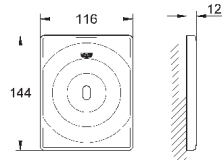

GRONE ЭЛЕКТРОННЫЕ СМЫВНЫЕ УСТРОЙСТВА ДЛЯ ПИССУАРА

Артикул

Цвет

Цена брутто /
РРЦ с НДС, €

37 336 001

хром

500,40

Tectron Surf

Инфракрасная-электроника для писсуара

с инфракрасным датчиком для двусторонней связи для мониторинга, настройки и сервисного обслуживания с адаптером 100-230 V переменного тока, 50-60 Hz, 6 V постоянного тока картридж с соленоидным клапаном и грязеулавливающим фильтром фронтальная панель 116 x 144 мм минимальное давление 0,5 бар оперативное давление максимум 10 бар инфракрасное управление 7 предустановленных режимов:

- автоматический смыв
- моющий режим

предварительная промывка вкл/выкл дополнительные функции и точные настройки с помощью пульта дистанционного управления 36 407 регулируемое время смыва, настраиваемое вручную или с помощью пульта управления

комплект верхней монтажной части

для Rapido U
Одобрено в CE

37 337 001

хром

500,40