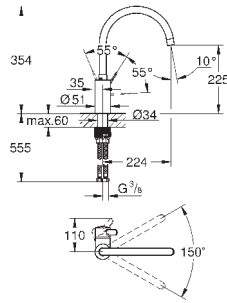

GROHE EUROSMART COSMOPOLITAN

Артикул

Цвет

Цена брутто /
РРЦ с НДС, €

32 843 002
32 843 DC2

хром
суперсталь

153,60
198,00

Eurosmart Cosmopolitan

Смеситель однорычажный для мойки, DN 15

высокий излив

монтаж на одно отверстие

GROHE StarLight хромированная поверхность

GROHE SilkMove керамический картридж 35 мм

GROHE Zero Раздельные пути подачи воды - не содержит никеля и свинца

аэратор

регулировка расхода воды

поворотный трубкообразный излив

выбор радиуса поворота: 0° / 150°

гибкая подводка

GROHE FastFixation быстрая монтажная система