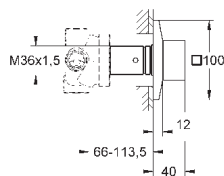

суперсталь

440,40

13 299 AL0

темный графит, матовый

502,80

Allure Brilliant

Излив для ванны

настенный монтаж
GROHE StarLight хромированная поверхность
вынос 161 мм
излив со встроенным аэратором