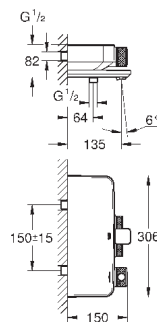

Артикул

Цвет

Цена брутто /
РРЦ с НДС, €

new

33 553 003
33 553 DC3
33 553 AL3

хром
суперсталь
темный графит, матовый

307,20
417,36
476,96

GROHE Plus
Смеситель однорычажный для ванны, DN 15
настенный монтаж
металлический рычаг
GROHE SilkMove керамический картридж 35 мм
с ограничителем температуры
GROHE StarLight хромированная поверхность
автоматический переключатель: ванна/душ
аэратор
отвод для душа 1/2"
встроенный обратный клапан
скрытые S-образные эксцентрики
с защитой от обратного потока
минимальное давление 1,0 бар

34 718 000

хром

381,60

Grohtherm SmartControl
Термостат для ванны, DN 15
настенный монтаж

GROHE CoolTouch Полностью исключается вероятность ожога о внешнюю поверхность смесителя
GROHE StarLight хромированная поверхность
GROHE SafeStop стопор безопасности при 38°C
GROHE SafeStop Plus опционно ограничитель температуры на 43°C, включен
GROHE TurboStat встроенный термоэлемент
ProGrip эргономичные рукоятки с рифленной поверхностью
SmartControl нажать для вкл/выкл, повернуть для увеличения напора воды от режима EcoJoy до максимального напора воды
встроенная полочка **GROHE EasyReach**
отвод для душа снизу 1/2"
излив для ванны с аэратором
встроенные обратные клапаны и грязеулавливающие фильтры
с защитой от обратного потока

new

33 547 003

хром

344,40