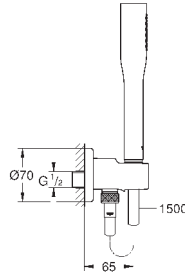

26 404 000

хром

66,00

Euphoria Cosmopolitan Stick

Душевой набор с 1 режимом струи

со встроенным подключением для душевого шланга 1/2"

включает в себя:

ручной душ 27 400 000

Подключение для душевого шланга 1/2" с держателем ручного душа (28 679)

внешняя резьба

с защитой от обратного потока

душевой шланг Silverflex 1.500 мм (28 364)

GROHE EcoJoy ограничитель расхода воды 9,5 л/мин

GROHE StarLight хромированная поверхность

система **SpeedClean** против известковых отложений

внутренний охлаждающий канал для продолжительного срока службы

Twistfree против перекручивания шланга

может использоваться с проточным водонагревателем

минимальное давление 1,0 бар