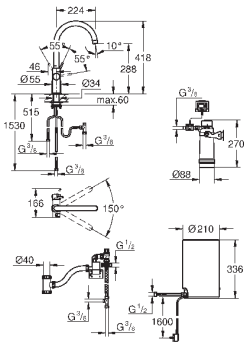

30 083 001	хром	1 560,00
30 083 DC1	суперсталь	1 776,00
30 083 DA1	теплый закат	1 980,00
30 083 DL1	теплый закат, матовый	2 064,00
30 083 A01	темный графит	1 980,00
30 083 AL1	темный графит, матовый	2 064,00

GROHE Red Duo

Смеситель и бойлер M-size

включает в себя:

GROHE Red Duo однорычажный смеситель для мойки

монтаж на одно отверстие

C-образный излив

GROHE ChildLock кнопка для безопасного открывания кипящей воды

TÜV сертифицированная тройная защита от случайной активации кипящей воды

GROHE StarLight хромированная поверхность

GROHE SilkMove керамический картридж **28 мм**

Теплоизолированный трубкообразный излив

область поворота 150°

раздельные водотоки внутри излива

гибкая подводка

подключение для бойлера GROHE Red

GROHE Red бойлер M-size

резервуар для кипящей и горячей воды

3 литра 100° С кипящей воды

Общая емкость 4 литра

давление: 1-7 бар

гибкие шланги подключения и выход для кипящей воды

Одобрено в CE

напряжение подключения 230 V 50 Hz

потребляемая мощность 2100 Вт

потребляемая мощность в режиме ожидания 15 Вт

класс энергопотребления A

GROHE Red Фильтр с головкой для фильтра

для защиты бойлера от накипи

Ресурс 600 л при жесткости воды 20° dKH

5-ступенчатая фильтрация

счетчик расхода фильтрованной воды