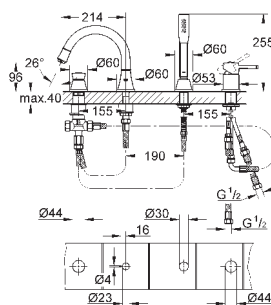

19 936 000
19 936 IGO

хром
хром/золото

1 015,20
1 320,00

Grandera
Смеситель однорычажный для ванны на 4 отверстия
GROHE SilkMove керамический картридж Ø 46 мм, **GROHE StarLight**
хромированная поверхность
включает в себя:
фиксатор для излива(смонтированный), элемент управления однорычажного
смесителя
излив для ванны с аэратором и переключателем ванна/душ
Grandera ручной душ 7,6 л
металлический душевой шланг
гибкая подводка
подключение для душевого шланга
с защитой от обратного потока
может быть использован с 29 037 000
минимальное давление 1,0 бар