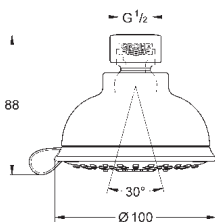

27 610 001

хром

63,60

Tempesta Rustic 100

Верхний душ с 4 режимами

GROHE Rain O², Rain, Massage, Jet

шаровый шарнир +/- 15° вращающийся

резьбовое соединение 1/2"

GROHE EcoJoy ограничитель расхода воды 9,5 л/мин

GROHE DreamSpray превосходный поток воды

GROHE StarLight хромированная поверхность

система SpeedClean против известковых отложений

внутренний охлаждающий канал для продолжительного срока службы

может использоваться с проточным водонагревателем