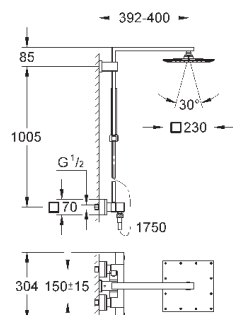

26 087 000

хром

1 165,20

Euphoria Cube System 230

Душевая система с термостатом для настенного монтажа

включает в себя:

душевой кронштейн

вынос 400 мм

настенный термостат с аквадиммером

выбор между:

Rainshower Allure Верхний душ (27 479 000)

металл

душевая струя Rain

с шаровым шарниром

угол поворота $\pm 15^\circ$

ручной душ Euphoria Cube (27 699)

регулируется по высоте с помощью

скользящего элемента

душевой шланг 1750 мм (28 388 000)

GROHE EcoJoy Технология совершенного потока

при уменьшенном расходе воды

GROHE TurboStat встроенный термозащитный элемент

GROHE SafeStop стопор безопасности при 38°C

GROHE SafeStop Plus опционно ограничитель температуры на 43°C , включен

GROHE DreamSpray превосходный поток воды

GROHE StarLight хромированная поверхность

система **SpeedClean** против известковых отложений

Twistfree против перекручивания шланга

совместим с проточным водонагревателем **только** выше 18 кВт/ч, а также с

накопительным водонагревателем (см. Техническую информацию)

минимальный расход воды 7л/мин

минимальное давление 1,0 бар