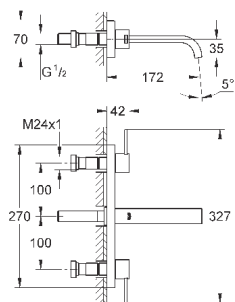

Артикул

Цвет

Цена брутто /
РРЦ с НДС, €

20 189 000

хром

564,00

Allure
Смеситель для раковины на три
отверстия, DN 15

S-Size
настенный монтаж, без встраиваемого механизма
комплект верхней монтажной части для 29 025 002
с длинными ручками
с металлической платой, керамические вентили для горячей
и холодной воды, 1/2" - ход 90, **GROHE StarLight** хромированная
поверхность
ограничитель расхода 8 л/мин
излив с аэратором
размер по осям 200 мм
вынос 172 мм

20 193 000

хром

603,60

то же, вынос 220 мм