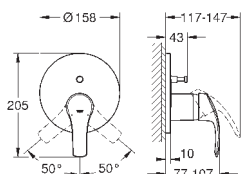

24 043 002

хром

129,60

Eurosmart

Смеситель однорычажный с переключателем на 2 положения

комплект верхней монтажной части для GROHE Rapido SmartBox 35 600 000 (универсальная встраиваемая часть)
GROHE SilkMove керамический картридж Ø 46 мм
GROHE StarLight хромированная поверхность с настенными розетками GROHE FastFixation (скрытые эксцентрики, уплотнение, скрытый монтаж)
металлическая накладная панель, регулируемая на 6°
металлический рычаг
автоматический переключатель на 2 положения
распределение расхода:
выход В = 27 л/мин,
выход С = 27 л/мин
без встраиваемой части

35 600 000

72,00

GROHE Rapido SmartBox Универсальная встроенная часть