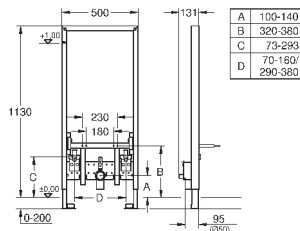

GROHE RAPID SL ДЛЯ РАКОВИНЫ И БИДЕ

Артикул

Цвет

Цена брутто /
РРЦ с НДС, €

38 553 001

258,00

Rapid SL

Элемент для биде, высота установки 1,13 м

Вертикальная направляющая для керамики с небольшой площадью крепления (< 205 мм)

самонесущая стальная рама с порошковым напылением

для монтажа перед стеной или стеной перегородкой

предварительная сборка в комплекте

регулируемые по высоте подключения

к объекту и смесителю

быстрая регулировка по высоте

крепежный материал

проверено -TUEV

болты-держатели для биде

смывное колено, выдерживающее

высокую температуру, DN 50

уплотнение Ø 32 мм

2 звукоизоляционных подключения

смесителя DN 15

крепежный материал для биде

для монтажа перед стеной необходимо заказать настенные уголки

38 558 00M (продаются отдельно)

38 545 000

303,60

Rapid SL

Инсталляция для биде, монтажная высота 1.00 м

самонесущая стальная рама с порошковым напылением

для монтажа перед стеной или стеной перегородкой

предварительная сборка в комплекте

регулируемые по высоте подключения

к объекту и смесителю

быстрая регулировка по высоте

крепежный материал

болты-держатели для биде

смывное колено, выдерживающее

высокую температуру, DN 50

уплотнение Ø 32 мм

2 звукоизоляционных подключения

смесителя DN 15

крепежный материал для биде

для монтажа перед стеной необходимо заказать настенные уголки

38 558 00M (продаются отдельно)