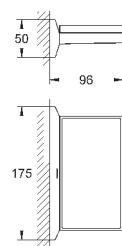

40 504 000

хром

355,34

Allure Brilliant
полочка с мыльницей
GROHE StarLight хромированная поверхность