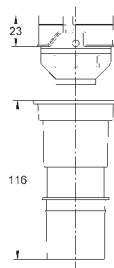

42 333 000

29,23

Переходник 4,5 л для GD 2