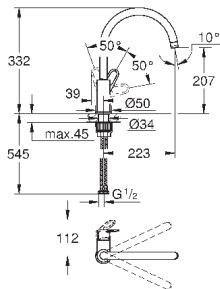

GROHE СЕРИИ BAU

Артикул

Цвет

Цена брутто /
РРЦ с НДС, €

new