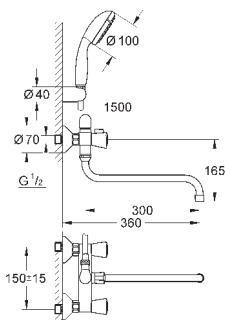

мм 1/2" x 1/2" (28 151)

26 792 10A

хром

184,80

Costa S

Универсальный смеситель, DN 15

настенный монтаж

металлические рукоятки