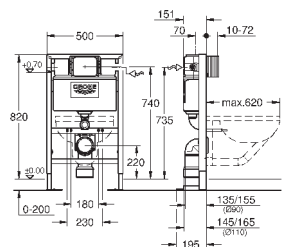

для монтажа перед стеной необходимо заказать настенные уголки

38 558 00M (продаются отдельно)

для установки малых панелей смыва необходимо дополнительно заказать ревизионный короб 40 950 000

GROHE RAPID SL ДЛЯ СВОБОДНОГО МОНТАЖА