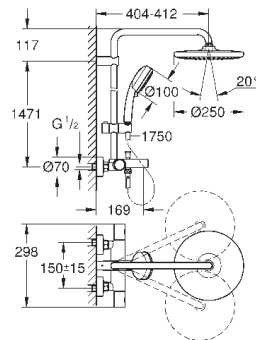

26 672 000

хром

536,02

Tempesta Cosmopolitan System 250

Душевая система с термостатом для ванны; настенный монтаж

включает в себя:

горизонтальный поворотный душевой

кронштейн 390 мм