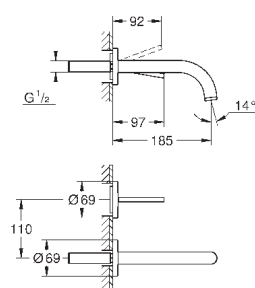

19 287 003	хром	393,60
19 287 DC3	суперсталь	553,20
19 287 GL3	холодный рассвет	592,80
19 287 DA3	теплый закат	592,80
19 287 AL3	темный графит, матовый	632,40

Atrio

Смеситель для раковины на 2 отверстия, joystick

настенный монтаж
без встраиваемого механизма
комплект верхней монтажной части для 23 429 000
GROHE FeatherControl Joystick картридж
GROHE StarLight хромированная поверхность
GROHE EcoJoy 5.7 л/мин ламинарный аэратор размер по осям 110 мм вынос 185 мм