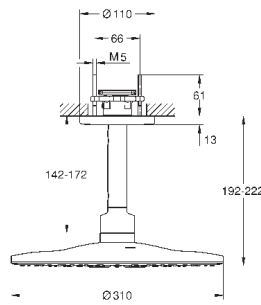

GROHE ВЕРХНИЕ ДУШИ

Артикул

Цвет

Цена брутто /
РРЦ с НДС, €

26 477 LS0

белая луна

649,20

Rainshower SmartActive 310

Верхний душ с потолочным душевым кронштейном 142 мм, 2 режима струи

включает в себя:

Rainshower SmartActive 310 Верхний душ, белая душевая поверхность
2 вида струи:

GROHE PureRain, ActiveRain

Потолочный душевой кронштейн 142 мм

GROHE DreamSpray превосходный поток воды

GROHE StarLight поверхность

система **SpeedClean** против известковых отложений

внутренний охлаждающий канал для продолжительного срока службы
требуется встраиваемый блок 26 483 000 или 26 484 000 - заказывается
отдельно

26 479 000

хром

518,40

26 479 DC0

суперсталь

717,60

26 479 GN0

холодный расцвет,
матовый

871,20

26 479 DL0

теплый закат, матовый

871,20

26 479 A00

темный графит

820,80

26 479 AL0

темный графит, матовый

871,20