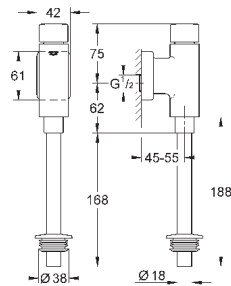

37 342 000

хром

142,80

Rondo

Смывное устройство для писсуара
подключение 1/2"

из латуни, Антивандальная кнопка смыва
со встроенным запорным клапаном
GROHE StarLight хромированная поверхность
с клавишей управления и отводным штуцером
регулятор потока смыва, Регулируемый объем смыва 1.0 - 4.0 л
с подвижной розеткой
смывная трубка 200 мм
внутреннее соединение
минимальное давление 0,5 бар
максимальное давление 10 бар