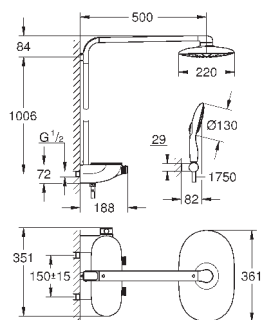

Rainshower System SmartControl Mono 360

Душевая система с термостатом для настенного монтажа

включает в себя:

горизонтальный душевой

кронштейн 500 мм

термостат внешнего монтажа SmartControl

выбор между:

Верхний душ Rainshower Mono 360

режимы струи GROHE PureRain/GROHE Rain O²*

Power&Soul 130 Ручной душ, белая душевая поверхность (27 673 LS0)

держатель ручного душа (27 055)

душевой шланг 1750 мм (28 388 000)

минимальный расход воды 10 л/мин

GROHE DreamSpray превосходный поток воды

GROHE StarLight хромированная поверхность

GROHE CoolTouch Полностью исключается вероятность

ожога о внешнюю поверхность смесителя

GROHE TurboStat встроенный термозащитный элемент

GROHE EcoJoy Технология совершенного потока

при уменьшенном расходе воды

GROHE SafeStop стопор безопасности при 38°C

GROHE SafeStop Plus опционно ограничитель температуры на 43°C,

включен

SmartControl нажать для вкл/выкл, повернуть для увеличения напора

воды от режима EcoJoy до максимального напора воды

GROHE EasyReach полочка съемная

система **SpeedClean** против известковых отложений

внутренний охлаждающий канал для продолжительного срока службы

совместим с проточным водонагревателем **только** выше 18 кВт/ч, а также с

накопительным водонагревателем (см. Техническую информацию)

Twistfree против перекручивания шланга

* выбор режима при первой установке; заводская установка:

GROHE PureRain