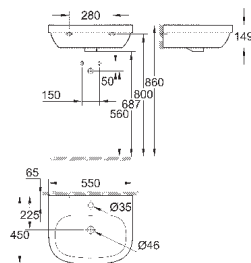

39 336 000

альпин-белый

83,06

39 336 00H

альпин-белый

130,63

Керамика Euro

Раковина подвесная 55

1 отверстие под смеситель

с переливом

550 x 450 мм

санитарная керамика

опция: износостойкое покрытие **PureGuard** и анти-бактериальное

глазирование (00H)

21 шт. на паллете

КЕРАМИКА