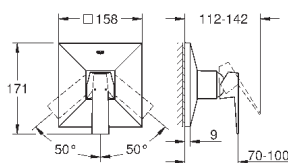

23 117 000	хром	598,80
23 117 DC0	суперсталь	889,20
23 117 AL0	темный графит, матовый	1 016,40

Allure Brilliant
Смеситель однорычажный для биде
DN 15
M-Size
монтаж на одно отверстие
GROHE SilkMove керамический картридж 28 мм
ограничитель температуры
GROHE StarLight хромированная поверхность
GROHE FastFixation быстрая монтажная система
аэратор с шаровым шарниром
сливной гарнитура 1 1/4"
гибкая подводка