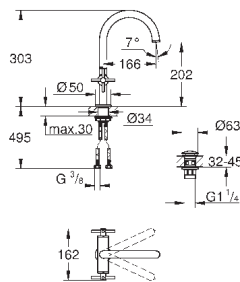

21 019 003	хром	414,00
21 019 DC3	суперсталь	590,40
21 019 AL3	темный графит, матовый	664,80

Atrio
Смеситель для раковины на одно
отверстие, DN 15
L-Size

керамические вентили 1/2", 90°
GROHE StarLight хромированная поверхность
GROHE EcoJoy 5.7 л/мин ламинарный аэратор
система быстрого монтажа
поворотный трубкообразный C-излив с
аэратором и стопором
сливной гарнитур 1 1/4"
гибкая подводка
с крестообразными рукоятками
включены 2 набора с накладными насадками. Один с надписями „Н“ и „С“,
один - без надписей.