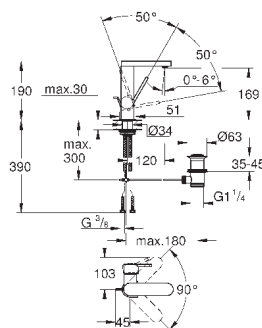

23 871 003
23 871 DC3
23 871 AL3

хром
суперсталь
темный графит, матовый

255,60
347,81
397,49

GROHE Plus

Смеситель однорычажный для раковины DN 15 M-Size

монтаж на одно отверстие
металлический рычаг

GROHE SilkMove керамический картридж 28 мм
с ограничителем температуры

GROHE StarLight хромированная поверхность

GROHE EcoJoy SpeedClean аэратор с ограничением расхода воды 5,7 л/мин

GROHE AquaGuide регулируемый аэратор

система быстрого монтажа

поворотный излив с удобным возвратным механизмом

область поворота 90°

сливной гарнитур 1 1/4"

гибкая подводка