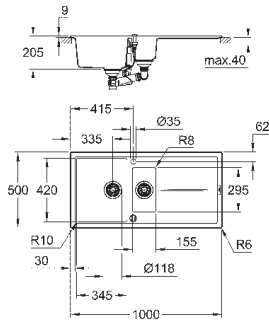

K400

Композитная мойка с крылом

модель: K400 60-С 100/50 1.5 оборачиваемая
тип монтажа: стандартная встраиваемая
материал: кварцевый композит

GROHE Whisper

минимальный размер шкафа: 600 мм
размеры: 1000 x 500 мм