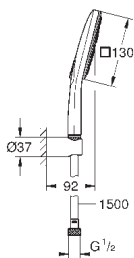

26 589 LSO

белая луна

104,40

Rainshower SmartActive 130 Cube

Душевой набор, 3 вида струй

включает в себя:

Rainshower SmartActive 130 Cube ручной душ (26 582)

держатель ручного душа (27 055)

душевой шланг Silverflex 1.500 мм (28 364)

GROHE EcoJoy ограничитель расхода воды 9,5 л/мин

GROHE DreamSpray превосходный поток воды

GROHE StarLight поверхность

система **SpeedClean** против известковых отложений

внутренний охлаждающий канал для продолжительного срока службы

Twistfree против перекручивания шланга

может использоваться с проточным водонагревателем