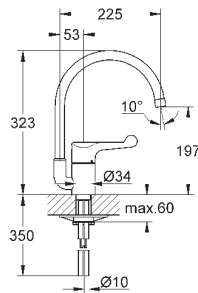

33 912 000

хром

265,20

Еuroeco Special

Смеситель однорычажный безопасный
для мойки, DN 15

монтаж на одно отверстие
GROHE StarLight хромированная поверхность
керамический картридж
регулировка расхода воды
настраиваемый ограничитель температуры
ламинарный регулятор струи 9 л/мин.
поворотный трубкообразный излив
металлический рычаг
длина рычага 120 мм
ограничитель температуры

32 870 000

хром

85,20

Еuroeco Special

рычаг 115 мм

для смесителя однорычажного Euroeco Special
GROHE StarLight хромированная поверхность

32 871 000

хром

98,40

то же, вынос 160 мм