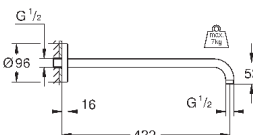

Душевой кронштейн 422 мм

металл

резьбовое соединение 1/2"

с круглой розеткой, для использования со всеми верхними душами

Rainshower

GROHE StarLight хромированная поверхность

26 146 LS0

белая луна/хром