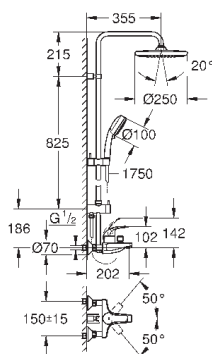

26 674 000

хром

499,30

Tempesta Cosmopolitan System 250

Душевая система с однорычажным смесителем

для ванны, настенный монтаж

с укороченной душевой штангой для использования в душевых кабинках

включает в себя:

горизонтальный душевой

кронштейн 355 мм

однорычажный смеситель для ванны с

переключателем, настенный монтаж

выбор между:

верхний душ Tempesta 250 (26 666)

душевая струя

Rain

тыльная часть головки верхнего душа белая

с шаровым шарниром

угол поворота $\pm 10^\circ$

GROHE EcoJoy ограничитель расхода воды 9,5 л/мин

излив для ванны

отдельный переключатель на ручной душ

Tempesta Cosmopolitan 100 Ручной душ (27 575)

4 вида струй:

GROHE Rain O², Rain, Massage, Jet

GROHE EcoJoy ограничитель расхода воды 9,5 л/мин

регулируется по высоте с помощью

скользящего элемента

душевой шланг, 1.750 мм 1/2" x 1/2" (28 410)

GROHE EcoJoy Технология совершенного потока

при уменьшенном расходе воды

GROHE SilkMove керамический картридж $\varnothing 46$ мм

GROHE DreamSpray превосходный поток воды

GROHE StarLight хромированная поверхность

система **SpeedClean** против известковых отложений

внутренний охлаждающий канал для продолжительного срока службы

Twistfree против перекручивания шланга

совместим с проточным водонагревателем **только** выше 18 кВт/ч, а также с

накопительным водонагревателем (см. Техническую информацию)

минимальный расход воды 7л/мин

минимальное давление 1,0 бар

профессиональная серия