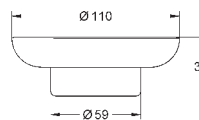

40 368 001

прозрачное стекло

7,48

Essentials
Мыльница

материал: стекло
подходит для держателей:
Essentials (40 369 xx1)
Essentials Cube (40 508)
Bau Cosmopolitan (40 585)
Essentials Authentic (40 652)