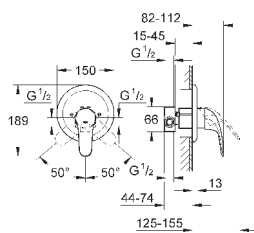

32 742 000

хром

98,40

Euroeco

Смеситель однорычажный для душа

скрытый монтаж

GROHE SilkMove керамический картридж Ø 46 мм

GROHE StarLight хромированная поверхность

включает в себя:

комплект готового монтажа (19 378)

встраиваемый механизм (**33 964**)

металлический рычаг

уплотнитель розетки и рычага

отражатели из металла

винтовое крепление

дополнительный ограничитель температуры (46 308 000)