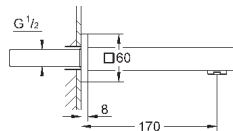

65-157 мм, компенсационная глубина 92 мм

два входа с внутренней резьбой 1/2" (подключение
горячей / холодной воды)

Смывной клапан

прокладка

крепежный материал

13 303 000
13 303 DC0
13 303 AL0

хром
суперсталь
темный графит, матовый