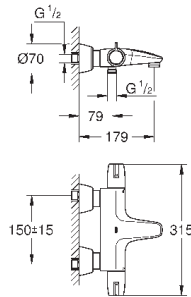

34 681 000

хром

345,60

Grotherm Special

Термостат для душа, DN 15

настенный монтаж

эргономичные рукоятки

керамические вентили 1/2", 90°

GROHE TurboStat встроенный термoeлемент

ручка температуры с регулируемым

стопором безопасности от 35°C до 43°C

легкая термическая дезинфекция с помощью ключа 47 994 000 (опция)

встроенный стопор смешанной воды

отвод для душа снизу 1/2" со встроенным

обратным клапаном

металлический ограничитель температуры

грязеулавливающие фильтры

без S-образных эксцентриков и розеток

GROHE Quickfix для быстрой замены обратных клапанов в местах

соединений

GROHE CoolTouch безопасный корпус

GROHE StarLight хромированная поверхность

GROHE SafetyPlus