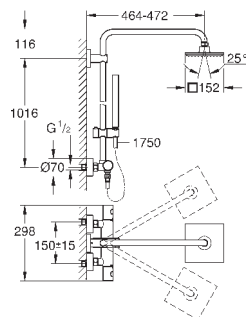

27 932 000

хром

520,80

Euphoria System 150

Душевая система с термостатом для настенного монтажа включает в себя:

горизонтальный поворотный душевой

кронштейн 450 мм

настенный термостат с аквадиммером

выбор между:

Верхний душ Euphoria Cube 150 (27 705 000)

душевая струя Rain

с шаровым шарниром

угол поворота $\pm 12^\circ$

ручной душ Euphoria Cube Stick (27 698 000)

регулируется по высоте с помощью

скользящего элемента

душевой шланг 1750 мм (28 388 000)

GROHE EcoJoy ограничитель расхода воды 9,5 л/мин

GROHE TurboStat встроенный термоэлемент

GROHE SafeStop стопор безопасности при 38°C

GROHE SafeStop Plus опционно ограничитель температуры на 43°C, включен

GROHE DreamSpray превосходный поток воды

GROHE StarLight хромированная поверхность

система SpeedClean против известковых отложений

внутренний охлаждающий канал для продолжительного срока службы

Twistfree против перекручивания шланга

совместим с проточным водонагревателем только выше 18 кВт/ч, а также с

накопительным водонагревателем (см. Техническую информацию)

минимальный расход воды 7 л/мин

дополнительная опция: полочка GROHE EasyReach (26 362)