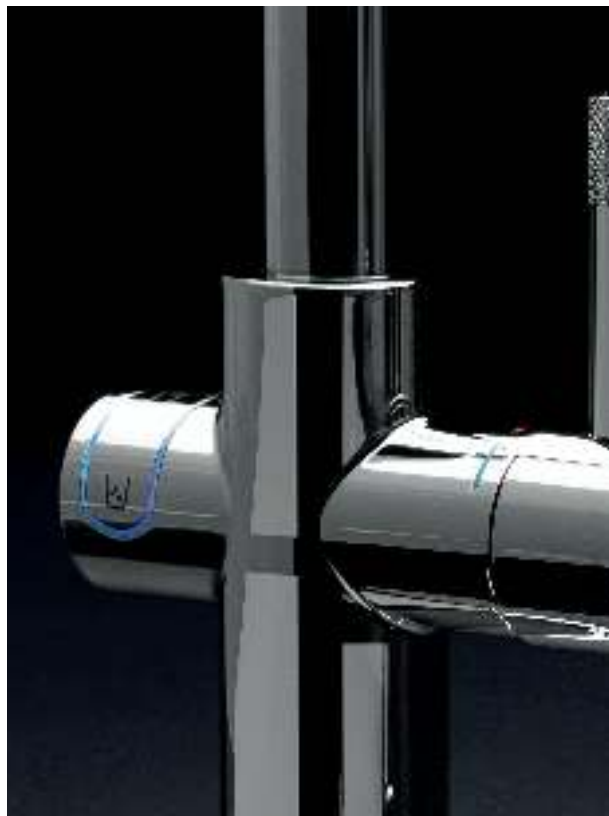

ЭКОЛОГИЧНОСТЬ

Вода – наша страсть. Мы дорожим каждой ее каплей, и наша корпоративная социальная ответственность не ограничивается одной этой стихией: мы стремимся к сбережению всех ресурсов нашей планеты для будущих поколений.

GROHE – лауреат премии Правительства Германии “За корпоративную социальную ответственность” (2017 год)