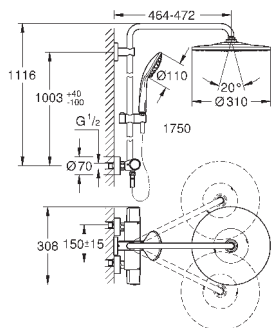

GROHE ДУШЕВЫЕ СИСТЕМЫ EUPHORIA

Артикул

Цвет

Цена брутто /
РРЦ с НДС, €

26 075 001

хром

697,55

Euphoria System 310

Душевая система с термостатом для настенного монтажа

включает в себя:

горизонтальный поворотный душевой
кронштейн 450 мм

настенный термостат с аквадиммером

выбор между:

Rainshower Mono 310 Верхний душ (26 561)

душевая струя

GROHE PureRain

с шаровым шарниром

угол поворота $\pm 15^\circ$

ручной душ Euphoria 110 Massage (27 221 000)

регулируется по высоте с помощью

скользящего элемента

душевой шланг 1750 мм (28 388 000)

GROHE TurboStat встроенный термоэлемент

GROHE SafeStop стопор безопасности при 38°C

GROHE SafeStop Plus опционно ограничитель температуры на 43°C,
включен

GROHE CoolTouch Полностью исключается вероятность
ожога о внешнюю поверхность смесителя

GROHE MetalGrip эргономичная металлическая рукоятка

GROHE DreamSpray превосходный поток воды

GROHE StarLight хромированная поверхность

GROHE SprayDimmer

GROHE FastFixation (регулируемое верхнее крепление)

внутренний охлаждающий канал для продолжительного срока службы

система **SpeedClean** против известковых отложений

Twistfree против перекручивания шланга

совместим с проточным водонагревателем **только** выше 18 кВт/ч, а также с

накопительным водонагревателем (см. Техническую информацию)

минимальный расход воды 7л/мин

дополнительная опция: полочка GROHE EasyReach (26 362)

профессиональная серия

26 723 000

хром

по запросу