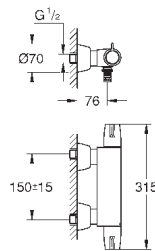

Grotherm Special
Термостат для раковины, DN 15

настенный монтаж

эргономичные рукоятки

керамические вентили 1/2", 90°

GROHE TurboStat встроенный термoeлемент

ручка температуры с регулируемым

стопором безопасности от 35°C до 43°C

легкая термическая дезинфекция с помощью ключа 47 994 000 (опция)

встроенный стопор смешанной воды

нижний выход для изливов 13 378 или 13 380

металлический ограничитель температуры

грязеулавливающие фильтры

S-образные эксцентрики

GROHE Quickfix для быстрой замены обратных клапанов в местах соединений

100% GROHE CoolTouch корпус изделия

+ S-образные эксцентрики

GROHE StarLight хромированная поверхность

GROHE SafetyPlus

13 378 000

хром

99,60