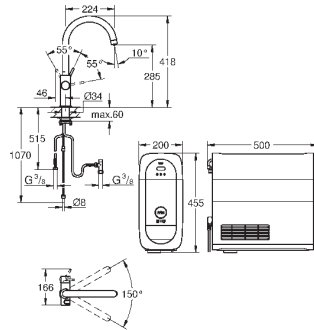

31 455 000
31 455 DC0

хром
суперсталь

1 776,00
2 040,00

GROHE Blue Home

Стартовый комплект, С-излив

включает в себя:

GROHE Blue Home Смеситель однорычажный для мойки с функцией очистки водопроводной воды
монтаж на одно отверстие
С-образный излив

Сенсорные кнопки для 3-х видов фильтрованной и газированной питьевой воды
негазированная, среднегазированная, газированная

GROHE StarLight поверхность

GROHE SilkMove керамический картридж **28 мм**

поворотный трубкообразный излив

область поворота 150°

отдельные водотоки для питьевой и водопроводной воды

гибкая подводка

GROHE Blue Home охладитель-карбонизатор

обеспечивает 3 л охлажденной воды в час

Охладитель-карбонизатор 180 Вт, 230 V, 50 Hz

тип защиты IP 21, Одобрено в CE

требуются вентиляционные отверстия в нижней части кухонного шкафа

регулируется для фильтров GROHE Blue размер S, GROHE Blue

на основе активированного угля и GROHE Blue Магний+

GROHE Blue фильтр размер S,

головка для фильтра с настройкой уровня жесткости воды

для регионов с жесткостью воды больше чем 9° dKH

для регионов с жесткостью воды ниже 9° dKH заказывайте фильтр с

активированным углем 40 547 001

GROHE Blue Баллон с CO₂, 425 гр