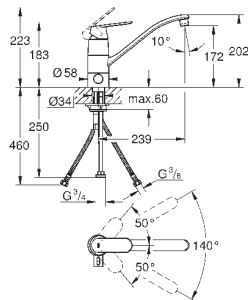

31 161 000

хром

218,40

Eurosmart Cosmopolitan
Смеситель однорычажный для мойки, DN 15
со встроенным запорным клапаном
с низким изливом
монтаж на одно отверстие
GROHE StarLight поверхность
GROHE SilkMove керамический картридж Ø 46 мм
аэратор
регулировка расхода воды
поворотный трубкообразный излив
область поворота 140°
гибкая подводка
система быстрого монтажа