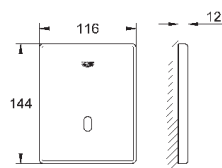

Tectron Skate

Инфракрасная-электроника для писсуара

с инфракрасным датчиком для двусторонней связи для мониторинга, настройки и сервисного обслуживания с адаптером 100-230 V переменного тока, 50-60 Hz, 6 V постоянного тока картридж с соленоидным клапаном и грязеулавливающим фильтром фронтальная панель 116 x 144 мм минимальное давление 0,5 бар оперативное давление максимум 10 бар

7 предустановленных режимов:

- автоматический смыв
- моющий режим

предварительная промывка вкл/выкл дополнительные функции и точные настройки с помощью пульта дистанционного управления 36 407 регулируемое время смыва, настраиваемое вручную или с помощью пульта управления

комплект верхней монтажной части

для Rapido U

Одобрено в CE