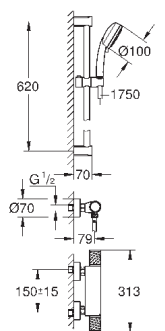

Grotherm 1000 Performance

Термостат для душа, DN 15 с душевым гарнитуром

включает в себя:

Grotherm 1000 Performance Термостат для душа 1/2" (34 776 000)

Tempsta Cosmopolitan 100 душевой гарнитур, 2 режима струи,

600 мм (27 578 002)

GROHE EcoJoy опционно ограничитель расхода воды 5.7 л/мин, включен