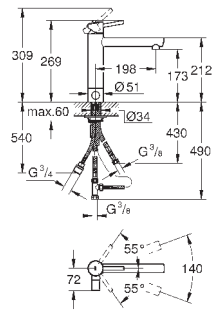

Артикул

Цвет

Цена брутто /
PPЦ с НДС, €

31 209 001

хром

322,80

Concetto
Смеситель однорычажный для мойки, DN 15
со встроенным запорным клапаном
средний излив
монтаж на одно отверстие
GROHE StarLight поверхность
GROHE SilkMove керамический картридж 35 мм
аэратор
регулировка расхода воды
поворотный литой излив
область поворота 140°
гибкая подводка
система быстрого монтажа