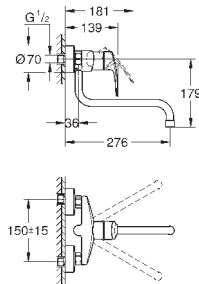

31 509 003

хром

по запросу

Eurosmart

Смеситель однорычажный для мойки, DN 15
настенный монтаж

GROHE StarLight хромированная поверхность
GROHE SilkMove керамический картридж 35 мм
аэратор

регулировка расхода воды
поворотный трубкообразный излив
радиус поворота 360°
вынос 150 мм
встроенный ограничитель температуры
скрытые S-образные эксцентрики

new