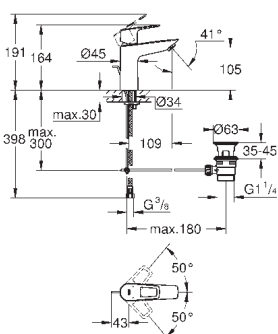

GROHE EcoJoy - 5,7 л/мин

система быстрого монтажа

рычажный донный клапан 1 1/4", пластик

гибкая подводка

профессиональная серия

new

23 885 001

хром