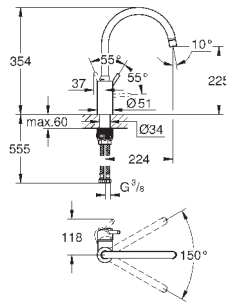

GROHE Magnetic Docking гарантирует легкое вытяжение и возврат головки

аэратора в исходное положение

поворотный излив

радиус поворота 360°

с защитой от обратного потока

гибкая подводка

система быстрого монтажа