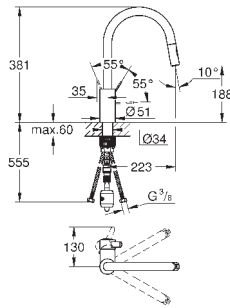

31 481 001

хром

226,80

Eurosmart Cosmopolitan

Смеситель однорычажный для мойки, DN 15

высокий излив

монтаж на одно отверстие

GROHE StarLight хромированная поверхность

GROHE SilkMove керамический картридж 35 мм

GROHE EasyDock Легкое вытягивание и возврат на место выдвижного излива

GROHE Zero Раздельные пути подачи воды - не содержит никеля и свинца

выдвижная лейка Dual

переключатель: ламинарный режим струи/душевой режим струи **SpeedClean**

регулировка расхода воды

поворотный трубкообразный излив

радиус поворота 360°

с защитой от обратного потока

гибкая подводка

GROHE FastFixation быстрая монтажная система