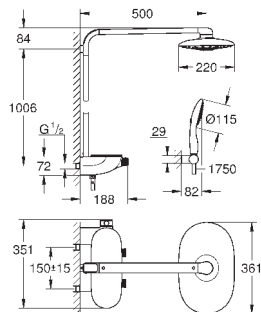

Rainshower System SmartControl Duo 360

Душевая система с термостатом для настенного монтажа

включает в себя:

горизонтальный душевой

кронштейн 500 мм

термостат внешнего монтажа SmartControl

выбор между:

Rainshower Duo 360 Верхний душ

GROHE PureRain/GROHE Rain O² spray* и TrioMassage

ручной душ Power&Soul 115 (27 671 LS0)

держатель ручного душа (27 055)

душевой шланг 1750 мм (28 388 000)

минимальный расход воды 10 л/мин

GROHE DreamSpray превосходный поток воды

GROHE StarLight хромированная поверхность

GROHE CoolTouch Полностью исключается вероятность

ожога о внешнюю поверхность смесителя

GROHE TurboStat встроенный термозащитный элемент

GROHE EcoJoy Технология совершенного потока

при уменьшенном расходе воды

GROHE SafeStop стопор безопасности при 38°C

GROHE SafeStop Plus опционно ограничитель температуры на 43°C, включен

SmartControl нажать для вкл/выкл, повернуть для увеличения напора

воды от режима EcoJoy до максимального напора воды

GROHE EasyReach полочка съемная

система **SpeedClean** против известковых отложений

внутренний охлаждающий канал для продолжительного срока службы

совместим с проточным водонагревателем **только** выше 18 кВт/ч, а также с

накопительным водонагревателем (см. Техническую информацию)

Twistfree против перекручивания шланга

* выбор режима при первой установке; заводская установка:
GROHE PureRain