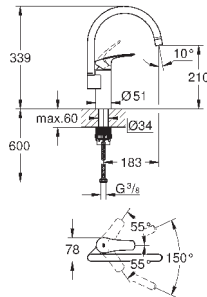

33 202 003

хром

107,69

Eurosmart

Смеситель однорычажный для мойки, DN 15
высокий излив
монтаж на одно отверстие

GROHE StarLight хромированная поверхность
GROHE SilkMove керамический картридж 35 мм
встроенный ограничитель температуры
аэратор
регулировка расхода воды
поворотный трубкообразный излив
область поворота 150°

GROHE Zero Раздельные пути подачи воды - не содержит никеля и свинца
гибкая подводка 3/8"

GROHE FastFixation Plus Система монтажа
минимальное давление 1,0 бар

new