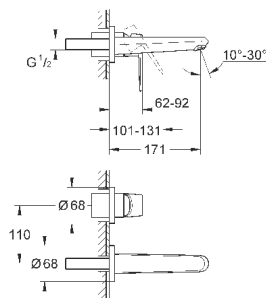

19 573 002

хром

195,60

Eurodisc Cosmopolitan
Смеситель для раковины на два отверстия
M-Size

настенный монтаж

комплект верхней монтажной части для

23 571 000

без встраиваемого механизма

металлическая розетка

металлический рычаг

GROHE StarLight хромированная поверхность

GROHE AquaGuide NEW

размер по осям 110 мм

вынос 170 мм

минимальное давление 1,0 бар

19 974 002

хром

207,60

то же, вынос 225 мм