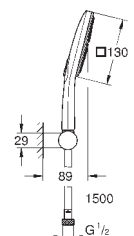

26 588 LSO

белая луна

122,40

Rainshower SmartActive 130 Cube

Душевой набор, 3 вида струй

включает в себя:

Rainshower SmartActive 130 Cube ручной душ (26 582)

настенный держатель для душа, регулируемый (27 056)

душевой шланг Silverflex 1.500 мм (28 364)

GROHE EcoJoy ограничитель расхода воды 9,5 л/мин

GROHE DreamSpray превосходный поток воды

GROHE StarLight поверхность

система **SpeedClean** против известковых отложений

внутренний охлаждающий канал для продолжительного срока службы

Twistfree против перекручивания шланга

может использоваться с проточным водонагревателем