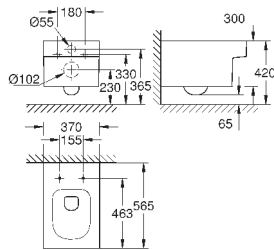

39 245 00H

альпин-белый

444,74

**Керамика Cube
Подвесной унитаз**

для бачка скрытого монтажа
горизонтальный выпуск
омыв всей окружности чаши
безободковый
объем смыва 3/4.5 л
с креплением
санитарная керамика
полностью скрытые невидимые крепления
Износостойкое покрытие **PureGuard** и анти-бактериальное глазирование
для сиденья с крышкой для унитаза 39 488 000 (с механизмом плавного закрытия)
12 шт. на паллете