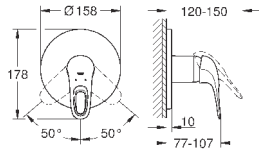

24 048 003
24 048 LS3

хром
белая луна

132,00
171,60

Eurostyle

Смеситель однорычажный для душа

комплект верхней монтажной части для
GROHE Rapido SmartBox 35 600 000 (универсальная встраиваемая часть)

GROHE SilkMove керамический картридж Ø 46 мм

GROHE StarLight хромированная поверхность

с настенными розетками **GROHE FastFixation** (скрытые эксцентрики, уплотнение, скрытый монтаж)

металлическая накладная панель, регулируемая на 6°

металлический рычаг

распределение расхода:

выход В или С = 30 л/мин

без встраиваемой части

35 600 000

72,00

GROHE Rapido SmartBox Универсальная встроенная часть