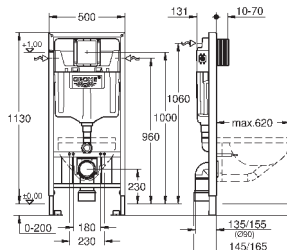

GROHE RAPID SL ДЛЯ УНИТАЗА

Артикул

Цвет

Цена брутто /
РРЦ с НДС, €

38 897 000

304,80

Rapid SL

Инсталляция для подвесного унитаза, монтажная высота 1.13 м, с вертикальной поддержкой для чаши унитаза

с вертикальной поддержкой для чаши унитаза
сmyвной бачок GD 2
для монтажа перед стеной или стеной перегородкой
самонесущая стальная рама с
порошковым напылением
подготовлена для облицовки
фиксированные подключения
быстрая регулировка по высоте
крепежный материал
проверено -TUEV

2 болта-держателя для унитаза
крепление для керамики
расстояние между болтами 180/230 мм
выходной патрубков для унитаза Ø 90 мм
регулировка глубины монтажа
редуктор Ø 90/110 мм
впускной и смывной гарнитуры

сmyвной бачок GD 2, 6 - 9 л, со следующими характеристиками:

заводская настройка 6 л и 3 л
Пневматический смывной клапан с тремя режимами
слива: 2-х объёмный, старт/стоп, или непрерывный
Подключение воды слева, справа и сзади
Арматурная группа I
с изоляцией от конденсационной влаги
подключение воды DN 15
во время сборки не требуется дополнительного инструмента
для монтажа инспекционного короба
для вертикального или горизонтального монтажа

для монтажа перед стеной необходимо заказать настенные уголки

38 558 00M (продаются отдельно)

для монтажа маленьких смывных панелей необходимо заказать
ревизионный короб 40 911 000 (приобретается отдельно)