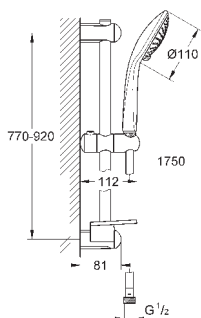

Euphoria 110 Champagne

Душевой гарнитур, 3 вида струй

включает в себя:

ручной душ Champagne (27 222 000)

душевая штанга 900 мм (27 500)

душевой шланг 1750 мм (28 388 000)

Полочка **GROHE EasyReach** (27 596)

GROHE DreamSpray превосходный поток воды, **GROHE SprayDimmer**,

GROHE StarLight хромированная поверхность

GROHE FastFixation (регулируемое расстояние между

настенными креплениями штанги позволяет использовать

для монтажа уже имеющиеся отверстия в стене)

система **SpeedClean** против известковых отложений

внутренний охлаждающий канал для продолжительного срока службы

Twistfree против перекручивания шланга

может использоваться с проточным водонагревателем

минимальное давление 1,0 бар

27 226 001 **хром** 109,20