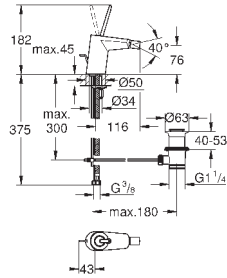

24 036 000

хром

200,40

Eurodisc Joy

Смеситель однорычажный для биде DN 15 S-Size

монтаж на одно отверстие
металлический рычаг
GROHE FeatherControl Joystick картридж
GROHE StarLight хромированная поверхность
GROHE EcoJoy аэратор с шаровым шарниром 5,7 л/мин
GROHE FastFixation Plus Система монтажа
сливной гарнитур 1 1/4"
гибкая подводка
минимальное давление 1,0 бар