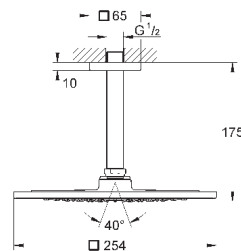

GROHE ВЕРХНИЕ ДУШИ

Артикул

Цвет

Цена брутто /
РРЦ с НДС, €

26 070 000

хром

435,60

Rainshower F-Series 10" 254 x 254

Верхний душ с душевым кронштейном 275 мм, 1 режим струи
включает в себя:

верхний душ Rainshower F-Series 254 (27 285 000)
металл

Rain

Rainshower Душевой кронштейн 275 мм (27 488 000)

GROHE EcoJoy ограничитель расхода воды 9,5 л/мин

GROHE DreamSpray превосходный поток воды

GROHE StarLight хромированная поверхность

система **SpeedClean** против известковых отложений

может использоваться с проточным водонагревателем

минимальное давление 1,0 бар

26 060 000

хром

435,60

то же, без ограничения расхода воды

26 071 000

хром

435,60

Rainshower F-Series 10"

Верхний душ с потолочным душевым кронштейном 142 мм, 1 режим струи
включает в себя:

верхний душ Rainshower F-Series 254 (27 285 000)

металл

Rain

Rainshower Потолочный душевой кронштейн 142 мм (27 485 000)

GROHE EcoJoy ограничитель расхода воды 9,5 л/мин

GROHE DreamSpray превосходный поток воды

GROHE StarLight хромированная поверхность

система **SpeedClean** против известковых отложений

может использоваться с проточным водонагревателем

минимальное давление 1,0 бар

26 064 000

хром

504,00

Rainshower Allure 230

Верхний душ с душевым кронштейном 286 мм, 1 режим струи
включает в себя:

металл

один вид струи:

Rain

Rainshower Душевой кронштейн 286 мм (27 709 000)

GROHE EcoJoy ограничитель расхода воды 9,5 л/мин

GROHE DreamSpray превосходный поток воды

GROHE StarLight хромированная поверхность

система **SpeedClean** против известковых отложений

может использоваться с проточным водонагревателем

минимальное давление 1,0 бар

26 054 000

хром

504,00

то же, без ограничения расхода воды

26 065 000

хром

463,20

Rainshower Allure 230