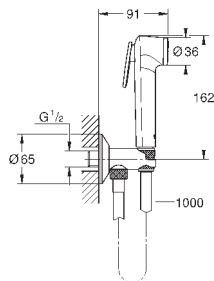

Пожалуйста, при установке следуйте стандартам локального рынка.

27 514 001

хром

64,80

то же, душевой шланг 1250 мм

26 358 000

хром

99,60