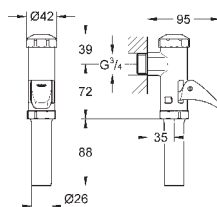

37 141 000

хром

102,00

Полноавтоматическое смывное устройство для унитаза
подключение 3/4"

из латуни

GROHE StarLight хромированная поверхность

для тарельчатых и воронкообразных унитазов

с автоматическим регулятором потока смыва

установка при проточном давлении

от 1,2 до 5,0 бар

Арматурная группа II