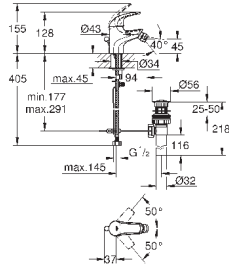

32 849 000

хром

60,00

BauCurve

Смеситель однорычажный для биде DN 15

монтаж на одно отверстие

металлический рычаг

GROHE Longlife керамический картридж 28 мм

GROHE StarLight хромированная поверхность

аэратор с шаровым шарниром

сливной гарнитур 1 1/4"

гибкая подводка

система быстрого монтажа