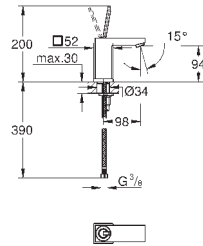

сливной гарнитур 1 1/4"

гибкая подводка

23 656 000

хром

216,00

Eurocube Joy

Смеситель однорычажный для раковины DN 15 S-Size

монтаж на одно отверстие
металлический рычаг