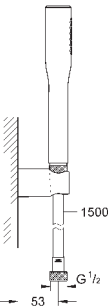

27 369 000

хром

72,00

Euphoria Cosmopolitan Stick

Душевой набор с 1 режимом струи

включает в себя:

ручной душ 27 400 000

Настенный держатель (27 056)

душевой шланг Silverflex 1.500 мм (28 364)

GROHE EcoJoy ограничитель расхода воды 9,5 л/мин

GROHE StarLight хромированная поверхность

система **SpeedClean** против известковых отложений

внутренний охлаждающий канал для продолжительного срока службы

Twistfree против перекручивания шланга

может использоваться с проточным водонагревателем

установка при давлении от 0,5 бар