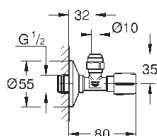

GROHE УГЛОВЫЕ ВЕНТИЛИ

Артикул Цвет Цена брутто / РРЦ с НДС, €

22 039 000	хром	8,28
22 039 DC0	суперсталь	48,00
22 039 BE0	никель глянец	48,00
22 039 EN0	матовый никель	49,20
22 039 GL0	холодный рассвет	48,00
22 039 GN0	холодный рассвет, матовый	49,20
22 039 DA0	теплый закат	48,00
22 039 DL0	теплый закат, матовый	49,20
22 039 A00	темный графит	48,00
22 039 AL0	темный графит, матовый	49,20

Угловой вентиль 1/2"
самоуплотняющееся резьбовое соединение настенное подключение 1/2"
резьбовой отвод 3/8"
с компенсацией длины
с накидной гайкой Ø 10 мм
герметичный закрывающий шпindel с резиновой манжетой и два кольца для уплотнения
длинный шатун
эргономичная металлическая рукоятка
маркировка: нейтральная
металлические резьбовые розетки Ø 55 мм
GROHE StarLight поверхность