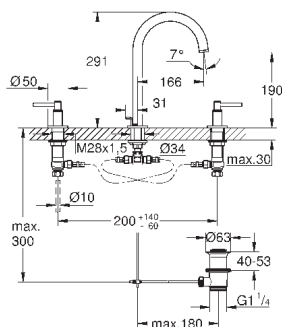

Артикул

Цвет

Цена брутто /
PPC с НДС, €

20 009 003	хром	524,40
20 009 DC3	суперсталь	738,00
20 009 GL3	холодный рассвет	790,80
20 009 DA3	теплый закат	790,80
20 009 AL3	темный графит, матовый	842,40

Atrio

Смеситель для раковины на три отверстия, DN 15

M-Size

керамические вентили 1/2", 90°

GROHE StarLight хромированная поверхность

GROHE EcoJoy 5.7 л/мин ламинарный аэратор

поворотный трубообразный C-излив с

аэратором и стопором

сливной гарнитур 1 1/4"

гибкая подводка между изливом и боковыми вентилями

с длинными ручьяками

включены 2 набора с накладными насадками. Один с надписями „Н“ и „С“,

один - без надписей.