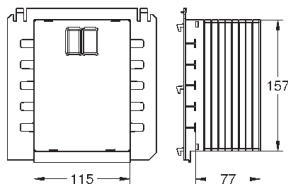

GROHE ПРИНАДЛЕЖНОСТИ ДЛЯ СМЫВНЫХ БАЧКОВ

Артикул

Цвет

Цена брутто /
РРЦ с НДС, €

40 911 000		14,40
Ревизионный короб для крепления малых панелей смыва для Rapid SL и Uniset со смывным бачком GD 2		
40 950 000	хром	18,00
то же, для Rapid SL и Uniset с монтажной высотой 0,82 м / 1,00 м		
40 949 000	хром	23,40
то же, для комбинации с бачком 80 мм