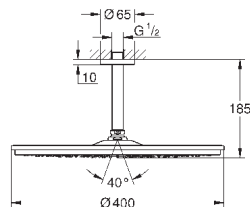

26 256 000	хром	1 248,00

Rainshower Cosmopolitan 400

Верхний душ с потолочным душевым кронштейном 142 мм, 1 режим струи

включает в себя:

верхний душ Rainshower Cosmopolitan 400 мм (28 778 000)

один вид струи:

Rain

Rainshower Потолочный душевой кронштейн 142 мм (28 724 000)

GROHE DreamSpray превосходный поток воды

GROHE StarLight хромированная поверхность

система SpeedClean против известковых отложений

может использоваться с проточным водонагревателем

26 257 000	хром	456,00

Rainshower 310

Верхний душ с душевым кронштейном 422 мм, 1 режим струи

включает в себя:

Rainshower Cosmopolitan Верхний душ 310 (27 477 000)

один вид струи:

Rain

Душевой кронштейн Rainshower 422 мм (26 146 000)

GROHE DreamSpray превосходный поток воды

GROHE StarLight хромированная поверхность

система SpeedClean против известковых отложений

может использоваться с проточным водонагревателем