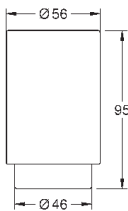

41 029 000		27,46

Selection

Стакан белый

материал: стекло

подходит для держателя:

41 027

new