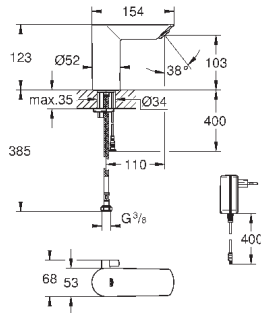

GROHE BAU COSMOPOLITAN E

Артикул

Цвет

Цена брутто /
РРЦ с НДС, €

36 453 000

хром

240,00

Ван Cosmopolitan E

Инфракрасная электроника для раковины 1/2" со смешиванием и с регулируемым ограничителем температуры

с инфракрасным датчиком для двусторонней связи для мониторинга, настройки и сервисного обслуживания с адаптером 100-230 V переменного тока, 50-60 Hz, 6 V постоянного тока

GROHE StarLight хромированная поверхность

GROHE EcoJoy - 5,7 л/мин

GROHE Zero Раздельные пути подачи воды - не содержит никеля и свинца корпус выполнен из композитного полимера

гибкая подводка

обратный клапан

грязеулавливающие фильтры

со встроенным электромагнитным клапаном

система быстрого монтажа

7 предустановленных режимов:

- автоматический смыв
- термическая дезинфекция
- моющий режим

дополнительные функции и точные настройки с помощью пульта дистанционного управления 36 407

Одобрено в CE

класс шума I по DIN 4109

тип защиты смесителя IP 59

36 407 001

149,82

Пульт дистанционного управления

для всей инфракрасной электроники и GROHE Blue Home

мониторинг

версия программного обеспечения и статистика по использованию

цикл термической дезинфекции (для инфракрасной электроники)

цикл автоматической промывки (для инфракрасной электроники)

режим промывки (для GROHE Blue Home)

остаточный ресурс фильтра и баллона с газом CO2 (для GROHE Blue Home)

конфигурация

режим очистки вкл/выкл

термическая дезинфекция (для инфракрасной электроники)

диапазон чувствительности

задержка до выключения воды (для инфракрасной электроники)

автоматическая промывка (для инфракрасной электроники)

ресурс фильтра (для GROHE Blue Home)

сервисное обслуживание

- индикатор работы сенсора

- возврат к заводским или пользовательским настройкам

сервисный режим

демонстрационный режим

коды ошибок (для GROHE Blue Home)

Аккумуляторная батарея: 3 x 1.5 V DC (AAA)