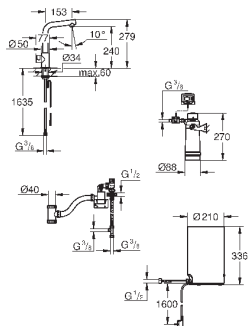

30 339 001

хром

1 428,00

GROHE Red Mono

Вертикальный вентиль и бойлер M-size

включает в себя:

GROHE Red Mono вертикальный вентиль
монтаж на одно отверстие
L-образный излив

GROHE ChildLock кнопка для безопасного открывания кипящей воды

TÜV сертифицированная тройная защита от случайной активации кипящей воды

GROHE StarLight хромированная поверхность

Теплоизолированный трубкообразный излив
область поворота 150°

подключение для бойлера GROHE Red

GROHE Red бойлер M-size

резервуар для кипящей и горячей воды

3 литра 100° C кипящей воды

Общая емкость 4 литра

давление: 1-7 бар

гибкие шланги подключения и выход для кипящей воды

Одобрено в CE

напряжение подключения 230 V 50 Hz

потребляемая мощность 2100 Вт

потребляемая мощность в режиме ожидания 15 Вт

класс энергопотребления A

GROHE Red Фильтр с головкой для фильтра

для защиты бойлера от накипи

Ресурс 600 л при жесткости воды 20° dKH

5-ступенчатая фильтрация

счетчик расхода фильтрованной воды