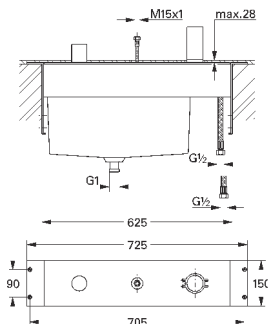

33 339 000

712,80

Смеситель однорычажный для ванны на 3 отверстия
встраиваемая часть для монтажа на плиточном бортике

без комплекта верхней монтажной части
включает в себя:

монтажная панель и несущая рама
керамический картридж 46 мм

крепление излива предварительно смонтировано

гибкая подводка

подключение для душевого шланга

улавливающее устройство со встроенным сливом для проникающей воды

это часть должна иметь доступ для обслуживания
с защитой от обратного потока