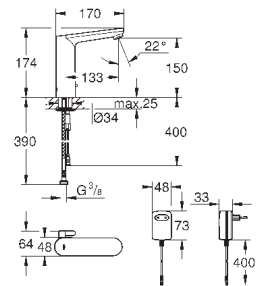

Eurosmart Cosmopolitan E

Инфракрасная электроника для раковины 1/2"

L-Size

со смешиванием и с регулируемым ограничителем температуры

с инфракрасным датчиком для двусторонней связи для мониторинга, настройки и сервисного обслуживания с адаптером 100-230 V переменного тока, 50-60 Hz, 6 V постоянного тока

GROHE StarLight поверхность

GROHE EcoJoy - 5,7 л/мин

гибкая подводка

обратный клапан

грязеулавливающие фильтры

со встроенным электромагнитным клапаном

система быстрого монтажа

7 предустановленных режимов:

- автоматический смыв

- термическая дезинфекция

- моющий режим

дополнительные функции и точные настройки с помощью

пульты дистанционного управления 36 407

Одобрено в CE

класс шума I по DIN 4109

тип защиты смесителя IP 59K

минимальное давление 1,0 бар

36 439 000

хром

327,60