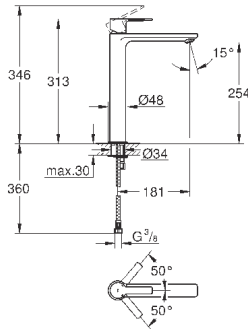

23 296 001
23 296 DC1
23 296 AL1

хром
суперсталь
темный графит, матовый

274,80
398,40
398,40

Lineare
Смеситель однорычажный для раковины 1/2"
L-Size

монтаж на одно отверстие
металлический рычаг
GROHE SilkMove керамический картридж 28 мм
с ограничителем температуры
GROHE StarLight хромированная поверхность
GROHE EcoJoy SpeedClean аэратор с ограничением расхода воды 5,7 л/мин
GROHE FastFixation Plus Система монтажа
поворотный излив с аэратором и стопором
сливной гарнитур 1 1/4"
гибкая подводка
минимальное давление 1,0 бар