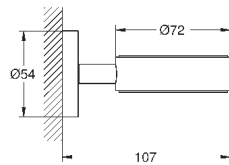

GROHE ESSENTIALS

Артикул

Цвет

Цена брутто /
РРЦ с НДС, €

40 369 001	хром	27,43
40 369 DC1	суперсталь	38,40
40 369 BE1	никель глянец	41,14
40 369 EN1	матовый никель	43,88
40 369 GL1	холодный расцвет	41,14
40 369 GN1	холодный расцвет, матовый	43,88
40 369 DA1	теплый закат	41,14
40 369 DL1	теплый закат, матовый	43,88
40 369 A01	темный графит	41,14
40 369 AL1	темный графит, матовый	43,88

Essentials Держатель

металл

для стакана (40 372 001)

мыльницы (40 368 001) или дозатора жидкого мыла (40 394 001)

скрытое крепление

GROHE StarLight хромированная поверхность

Шурупы и дюбели в комплекте