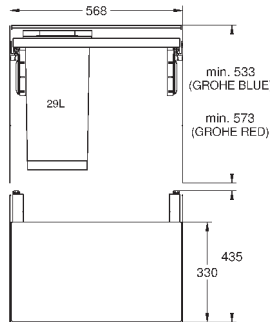

Система сортировки отходов и мусора - 30 см, 15/15 л

Напольный монтаж за распашной дверцей
Полное выдвижение

Телескопический ручной механизм

2 контейнера по 15 л

Для шкафов шириной от 30 см

Совместима с GROHE Blue Home и GROHE Red с бойлерами размеров M и L