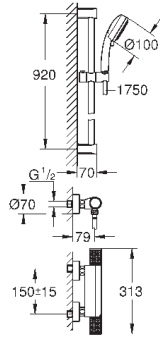

GROHE GROHTHERM 1000 PERFORMANCE

Артикул

Цвет

Цена брутто /
РРЦ с НДС, €

new

34 784 000

хром

242,40

Grohtherm 1000 Performance

Термостат для душа, DN 15 с душевым гарнитуром

включает в себя:

Grohtherm 1000 Performance Термостат для душа 1/2" (34 776 000)

Tempesta Cosmopolitan 100 Душевой гарнитур, 2 режима струи,
900 мм (27 788 002)

GROHE EcoJoy опционно ограничитель расхода воды 5.7 л/мин, включен