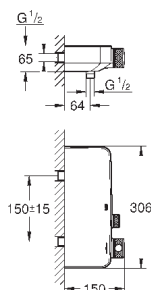

GROHE
GROHE PLUS

Артикул

Цвет

Цена брутто /
РРЦ с НДС, €

23 200 000

228,00

Смеситель однорычажный встраиваемый универсальный механизм, DN 15

для смесителя на 2 отверстия
для скрытого монтажа
без комплекта верхней монтажной части
GROHE SilkMove керамический картридж 35 мм
регулировка расхода воды
глубина монтажа 45-75 мм
DR-латунь
шаблон для монтажа

new

33 241 003

хром

205,20

33 241 DC3

суперсталь

278,23

33 241 AL3

темный графит, матовый

318,00

GROHE Plus

Смеситель однорычажный для биде DN 15

монтаж на одно отверстие
металлический рычаг
GROHE SilkMove керамический картридж 28 мм
с ограничителем температуры
GROHE StarLight хромированная поверхность
система быстрого монтажа
аэратор с шаровым шарниром
сливной гарнитур 1 1/4"
гибкая подводка
минимальное давление 1,0 бар

new

33 577 003

хром

246,00

33 577 DC3

суперсталь

333,89

33 577 AL3

темный графит, матовый

381,59

GROHE Plus

Смеситель однорычажный для душа, DN 15

настенный монтаж
металлический рычаг
GROHE SilkMove керамический картридж 35 мм
с ограничителем температуры
GROHE StarLight хромированная поверхность
отвод для душа 1/2"
встроенный обратный клапан
скрытые S-образные эксцентрики
с защитой от обратного потока
минимальное давление 1,0 бар

34 719 000

хром

346,80

Grotherm SmartControl
Термостат для душа, DN 15