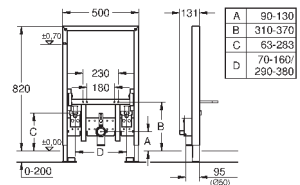

38 558 00M

18,00

Rapid SL

Настенный уголок

для монтажа перед стеной

для крепления элементов к капитальной

стене или перед стеной-перегородкой

бесступенчатая регулировка глубины от

130 - 203 мм

облицовка для одиночного или рельсового

монтажа

крепежный материал

2 шт