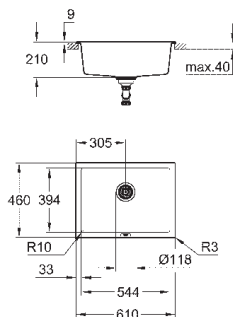

GROHE КОМПОЗИТНЫЕ МОЙКИ

Артикул

Цвет

Цена брутто /
РРЦ с НДС, €

31 653 ATO
31 653 APO

серый гранит
черный гранит

225,18
225,18

K700 Под столешницу

Композитная мойка

модель: K700U 50-C 45.7/40.6 1.0

тип монтажа: стандартная встраиваемая и под столешницу

материал: кварцевый композит

GROHE Whisper

мин. размер шкафа: 500 мм

размеры: 457 x 406 мм

1 чаша: 417 x 366 x 203 мм

Внешний радиус: R6, внутренний радиус чаши: R10

GROHE FastFixation быстрая монтажная система

отверстие: 417 x 366 мм

корзинчатый вентиль: корзинка Ø 3.5"/90 мм

опция: автоматический сливной клапан с нажимным механизмом

(40 986 SD0), приобретается отдельно

аксессуары вкл.: сливной гарнитур, корзинка, монтажный набор

использовать силикон при встраиваемом монтаже

количество крепежных элементов в комплекте (монтаж под столешницу): 8

31 654 ATO
31 654 APO

серый гранит
черный гранит

258,62
258,62

K700 Под столешницу

Композитная мойка

модель: K700U 60-C 53.3/45.7 1.0

тип монтажа: стандартная встраиваемая и под столешницу

материал: кварцевый композит

GROHE Whisper

минимальный размер шкафа: 600 мм

размеры: 533 x 457 мм

1 чаша: 469 x 393 x 205 мм

GROHE FastFixation быстрая монтажная система

отверстие: 468 x 390 мм

корзинчатый вентиль: корзинка Ø 3.5"/90 мм

опция: автоматический сливной клапан с нажимным механизмом

(40 986 SD0), приобретается отдельно

аксессуары вкл.: сливной гарнитур, корзинка, монтажный набор

количество крепежных элементов в комплекте (накладной монтаж): 6

количество крепежных элементов в комплекте (монтаж под столешницу): 8

Внешний радиус: R7, внутренний радиус чаши: R10

31 655 ATO
31 655 APO

серый гранит
черный гранит

306,07
306,07

K700 Под столешницу

Композитная мойка

модель: K700U 70-C 61/45.7 1.0

тип монтажа: стандартная встраиваемая и под столешницу