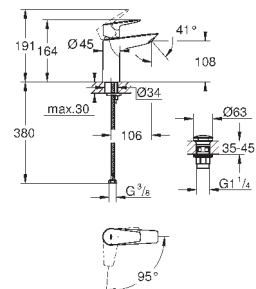

23 908 001

хром

по запросу

BauEdge

Смеситель однорычажный для раковины DN 15 M-Size

монтаж на одно отверстие

металлический рычаг

GROHE Longlife ES Керамический картридж 28 мм с энергосберегающей
функцией (подача холодной воды при центральном положении рычага)

с ограничителем температуры

GROHE StarLight хромированная поверхность

GROHE Zero Раздельные пути подачи воды - не содержит никеля и свинца

GROHE EcoJoy - 5,7 л/мин

система быстрого монтажа

нажимной донный клапан 1 1/4", пластик

гибкая подводка

профессиональная серия