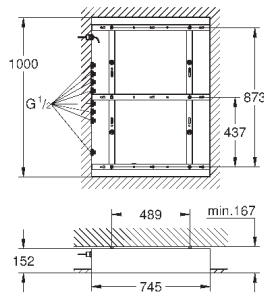

1016 мм x 762 мм x 145 мм

металл

минимальный расход воды 25 л/мин

минимальное давление 3.0 бар

1 x AquaCurtain

1 x Pure XL

1 x 2 режим струи холодный туман

2 x GROHE PureRain 400 x 190 мм

1 x 2 XL Waterfall

1 x 4 Vokoma Spray с углом регулировки 20° и комбинации

полный спектр LED-индикации: мягкий свет, меняющийся всеми цветами

радуги

Индивидуальная настройка: постоянная подсветка с возможностью выбора

цвета

источник питания для света 12 V DC

Одобрено в CE

система **SpeedClean** против известковых отложений

GROHE DreamSpray превосходный поток воды

GROHE StarLight поверхность

для подключения необходимы: монтажный набор (26 376 001), F-digital Deluxe базовый блок (26 374 000), блок Bluetooth (36 371 000) и различные удлинительные кабели все приобретается отдельно в зависимости от выбранного решения.

Конструкция потолка должна выдерживать вес изделия > 70 кг. Потолочный душ имеет 8 управляемых выходов + 1 выход на ручной душ. Таким образом, слив должен быть необходимого размера (более 100 л/мин). Более детальную информацию смотрите в инструкции и руководстве по установке.

Рекомендация: конфигурация с Grohtherm SmartControl

- 3 x Grohtherm SmartControl (29 126 000)

- 3 x GROHE Rapido SmartBox (35 600 000)

- 1 x Euphoria Cube Stick душевой набор с 1 режимом струи (26 405 000)

Этот продукт содержит встроенные светодиодные лампы, которые не могут быть заменены: класс энергоэффективности: A ++

26 376 001

хром

1 908,00

Rainshower F-Series 40"

Монтажный набор

для потолочного душа Rainshower F-Series 40" AquaSymphony

1000 мм x 745 мм x 152 мм

минимальная глубина монтажа: 167 мм

выходы для воды: латунь

соединения 1/2"

Конструкция потолка должна выдерживать вес изделия > 70 кг. Потолочный душ имеет 8 управляемых выходов + 1 выход на ручной душ. Таким образом, слив должен быть необходимого размера (более 100 л/мин). Более детальную информацию смотрите в инструкции и руководстве по установке.