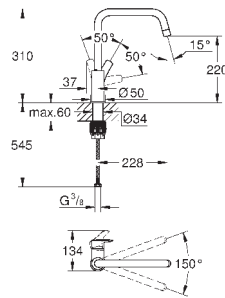

Артикул

Цвет

Цена брутто /
PPC с НДС, €

new

30 463 000
30 463 DC0

хром
суперсталь

107,69
140,00

Eurosmart

Смеситель однорычажный для мойки, DN 15
средний излив
монтаж на одно отверстие

GROHE StarLight хромированная поверхность
GROHE SilkMove керамический картридж 35 мм
встроенный ограничитель температуры
регулировка расхода воды
поворотный литой излив
область поворота 140°

GROHE Zero Раздельные пути подачи воды - не содержит никеля и свинца
гибкая подводка 3/8"

GROHE FastFixation Plus Система монтажа
минимальное давление 1,0 бар

new

33 202 003

хром

107,69

Eurosmart

Смеситель однорычажный для мойки, DN 15
высокий излив
монтаж на одно отверстие

GROHE StarLight хромированная поверхность
GROHE SilkMove керамический картридж 35 мм
встроенный ограничитель температуры
аэратор
регулировка расхода воды
поворотный трубкообразный излив
область поворота 150°

GROHE Zero Раздельные пути подачи воды - не содержит никеля и свинца
гибкая подводка 3/8"

GROHE FastFixation Plus Система монтажа
минимальное давление 1,0 бар

new

30 567 000
30 567 DC0

хром
суперсталь

144,41
187,74

Eurosmart

Смеситель однорычажный для мойки, DN 15
высокий излив
монтаж на одно отверстие

GROHE StarLight хромированная поверхность
GROHE SilkMove керамический картридж 28 мм
встроенный ограничитель температуры
аэратор
регулировка расхода воды
поворотный трубкообразный излив
область поворота 150°

GROHE Zero Раздельные пути подачи воды - не содержит никеля и свинца
гибкая подводка 3/8"

GROHE FastFixation Plus Система монтажа
минимальное давление 1,0 бар

new

31 391 003

хром

по запросу

Eurosmart

Смеситель однорычажный для мойки, DN 15
настенный монтаж