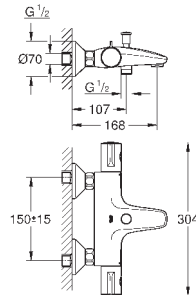

34 567 000

хром

217,20

Grohtherm 800

Термостат для ванны, DN 15

настенный монтаж

GROHE StarLight хромированная поверхность

GROHE SafeStop стопор безопасности при 38°C

GROHE SafeStop Plus опционно ограничитель температуры на 43°C, включен

GROHE TurboStat встроенный термоэлемент

встроенный стопор смешанной воды

автоматический переключатель: ванна/душ

рукоятка регулировки напора с кнопкой для экономии воды **GROHE EcoButton**

и индивидуально устанавливаемым стопором

керамический вентиль 1/2", 180°

отвод для душа снизу 1/2"

аэратор

встроенные обратные клапаны

грязеулавливающие фильтры

с защитой от обратного потока

скрытые S-образные эксцентрики

металлическая розетка

минимальное давление 1,0 бар

GROHE EcoJoy Технология совершенного потока

при уменьшенном расходе воды

29 112 000

хром

108,00