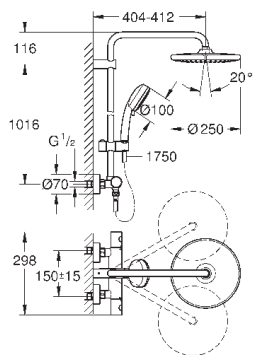

Артикул

Цвет

Цена брутто /
РРЦ с НДС, €

26 670 000

хром

413,64

Tempesta Cosmopolitan System 250

Душевая система с термостатом для настенного монтажа

включает в себя:

горизонтальный поворотный душевой

кронштейн 390 мм

настенный термостат с аквадиммером

выбор между:

верхний душ Tempesta 250 (26 666)

душевая струя

Rain

тыльная часть головки верхнего душа белая

с шаровым шарниром

угол поворота $\pm 10^\circ$

GROHE EcoJoy ограничитель расхода воды 9,5 л/мин

ручной душ Tempesta Cosmopolitan 100 (27 571 001)

2 вида струи:

Rain, Jet

GROHE EcoJoy ограничитель расхода воды 5,7 л/мин.

регулируется по высоте с помощью

скользящего элемента

душевой шланг, 1.750 мм 1/2" x 1/2" (28 410)

GROHE EcoJoy Технология совершенного потока

при уменьшенном расходе воды

GROHE TurboStat встроенный термоэлемент

GROHE SafeStop стопор безопасности при 38°C

GROHE SafeStop Plus опционно ограничитель температуры на 43°C, включен

GROHE DreamSpray превосходный поток воды

GROHE StarLight хромированная поверхность

система **SpeedClean** против известковых отложений

внутренний охлаждающий канал для продолжительного срока службы

Twistfree против перекручивания шланга

совместим с проточным водонагревателем **только** выше 18 кВт/ч, а также с

накопительным водонагревателем (см. Техническую информацию)

минимальный расход воды 7л/мин

дополнительная опция: полочка GROHE EasyReach (26 362)

профессиональная серия