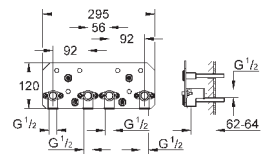

GROHE ВЕРХНИЕ ДУШИ

Артикул

Цвет

Цена брутто /
РРЦ с НДС, €

27 286 000

хром

1 656,00

Rainshower F-Series 20" Потолочный душ

Rain
508 x 508 мм
металл

резьбовое соединение 1/2"

GROHE DreamSpray превосходный поток воды

GROHE StarLight хромированная поверхность
система **SpeedClean** против известковых отложений
может использоваться с проточным водонагревателем
минимальное давление 1,0 бар

27 939 001

хром

2 856,00

Rainshower F-Series 15" Потолочный душ с 3 режимами

Rain, Vokoma Spray, Waterfall и комбинация режимов
381 мм (ширина) x 17 мм (высота) x 456 мм (глубина)
металл

GROHE DreamSpray превосходный поток воды

GROHE StarLight хромированная поверхность

GROHE XL Waterfall широкий поток воды

система **SpeedClean** против известковых отложений
расход воды при использовании одного режима струи при давлении воды в 3 бара:

1 x режим Rain 300 мм: 20 л/мин

2 x XL Waterfall: 1 x Waterfall 20 л, 2 x Waterfall 32 л/мин

4 x Vokoma Spray с углом поворота 20°: 20 л/мин

верхний душ контролируется 4 выходами

27 938 001

хром

2 856,00

Rainshower F-Series 15" Верхний душ с 3 режимами

Rain, Vokoma Spray, Waterfall и комбинация режимов
381 мм (ширина) x 60 мм (высота) x 677 мм (глубина)
металл

GROHE DreamSpray превосходный поток воды

GROHE StarLight хромированная поверхность

GROHE XL Waterfall широкий поток воды

система **SpeedClean** против известковых отложений
расход воды при использовании одного режима струи при давлении воды в 3 бара:

1 x режим Rain 300 мм: 20 л/мин

2 x XL Waterfall: 1 x Waterfall 20 л, 2 x Waterfall 32 л/мин

4 x Vokoma Spray с углом поворота 20°: 20 л/мин

требуется монтажный набор (26 042 000) – заказывается отдельно

верхний душ контролируется 4 выходами

26 042 000

196,80

Rainshower F-Series 15" Монтажный набор