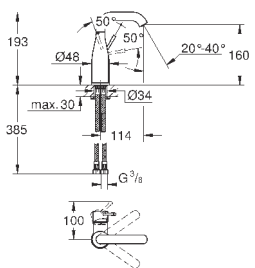

23 463 001	хром	163,20

Essence

Смеситель однорычажный для раковины DN 15 M-Size

монтаж на одно отверстие
металлический рычаг

GROHE SilkMove керамический картридж 28 мм
с ограничителем температуры

GROHE StarLight хромированная поверхность

GROHE EcoJoy - 5,7 л/мин

GROHE AquaGuide регулируемый аэратор

GROHE FastFixation Plus Система монтажа

поворотный излив с аэратором и стопором

без донного клапана

гибкая подводка

минимальное давление 1,0 бар