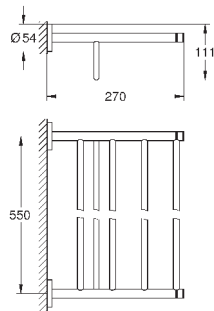

Артикул Цвет Цена брутто /
РРЦ с НДС, €

40 800 001	хром	146,69
40 800 DC1	суперсталь	205,36
40 800 BE1	никель глянец	220,02
40 800 EN1	матовый никель	234,67
40 800 GL1	холодный расцвет	220,02
40 800 GN1	холодный расцвет, матовый	234,67
40 800 DA1	теплый закат	220,02
40 800 DL1	теплый закат, матовый	234,67
40 800 A01	темный графит	220,02
40 800 AL1	темный графит, матовый	234,67

Essentials
Полка для полотенец
металл
604 мм (функциональная длина 550 мм)
скрытое крепление
GROHE StarLight хромированная поверхность
Шурупы и дюбели в комплекте

40 364 001	хром	15,00
40 364 DC1	суперсталь	21,01
40 364 BE1	никель глянец	22,52
40 364 EN1	матовый никель	24,02
40 364 GL1	холодный расцвет	22,52
40 364 GN1	холодный расцвет, матовый	24,02
40 364 DA1	теплый закат	22,52
40 364 DL1	теплый закат, матовый	24,02
40 364 A01	темный графит	22,52
40 364 AL1	темный графит, матовый	24,02

Essentials
Крючок для банного халата
металл
скрытое крепление
GROHE StarLight хромированная поверхность
Шурупы и дюбели в комплекте