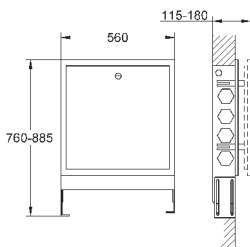

GROHE F-digital Deluxe

Встраиваемый блок для базового блока

для подключения светового, звукового и парового модулей 550 x 700 x 110 мм

высота (100мм) и глубина (50мм) регулируются

со съёмной передней панелью

с регулируемой передней рамкой для установки в стеновой нише

стальная поверхность, покрытие нанесено гальваническим

методом (RAL 9010, белый)

толщина стальной поверхности 1мм

включает 2 монтажные направляющие и уголок для подключения источника питания и крепления монтажных материалов

47 837 000

67,20

GROHE F-digital Deluxe

Удлинительный кабель для генератора пара, 5 м

соединение между базовым блоком (36 362 000 или 27 934 000)

и генератором пара (36 362 000 или 27 934 000)

удлинение до 10 м