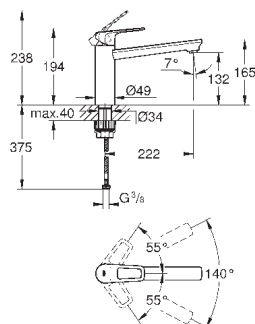

31 706 000

хром

81,60

BauLoop

Смеситель однорычажный для мойки, DN 15

средний излив

монтаж на одно отверстие

GROHE StarLight хромированная поверхность

GROHE LongLife керамический картридж **35 мм**

GROHE Zero Раздельные пути подачи воды - не содержит никеля и свинца
поворотный трубкообразный излив

область поворота 140°

аэратор с возможностью быстрого демонтажа

гибкая подводка

GROHE FastFixation Plus - сверхбыстрая и простая установка - не требуется никаких инструментов

для установки на столешницу толщиной от 40 мм необходим крепеж

48 384 000 (приобретается отдельно)

СМЕСИТЕЛИ
ДЛЯ КУХНИ