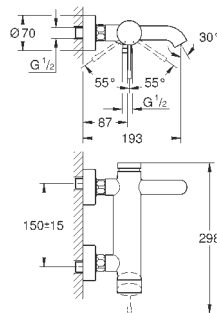

теплый закат, матовый

337,20

33 624 A01

темный графит

318,00

33 624 AL1

темный графит, матовый

337,20