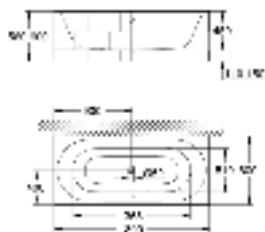

39 620 00H

альпин-белый

1 340,44

Essence

Ванна

встраиваемая
180 x 80 см
общая высота 45 см
объем воды 240 л
с EasyClean
с переливом
санитарно-титановая сталь
подходит для Talento (28 943 000 + 19 025 000)
и Talentofill (28 991 000 + 19 952 000)
с комплектом шумоизоляции