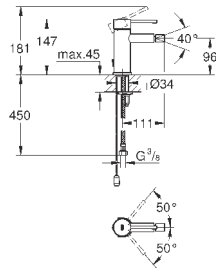

32 934 001

хром

138,00

Essence

Смеситель однорычажный для биде DN 15 S-Size

монтаж на одно отверстие
металлический рычаг
GROHE SilkMove керамический картридж 28 мм
с ограничителем температуры
GROHE StarLight хромированная поверхность
GROHE FastFixation Plus Система монтажа
аэратор с шаровым шарниром
цепочка
гибкая подводка