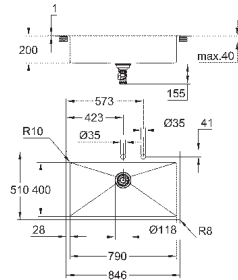

GROHE МОЙКИ ИЗ НЕРЖАВЕЮЩЕЙ СТАЛИ

Артикул

Цвет

Цена брутто /
РРЦ с НДС, €

31 584 SD1

нержавеющая сталь

709,43

K800

Мойка из нержавеющей стали

Модель: K800 90-S 84.6/51 1.0

тип монтажа: стандартный встраиваемый или в один уровень со столешницей

материал: нержавеющая сталь AISI 304 (V2A)

толщина материала: 1 мм

GROHE StarLight поверхность

покрытие: сатиновое

GROHE Whisper

минимальный размер шкафа: 900 мм

Размер: 846 x 510 мм

1 чаша: 790 x 400 x 200 мм

Внешний радиус: R3, внутренний радиус: R10

GROHE FastFixation система быстрого монтажа

Размер отверстия в столешнице для установки мойки: 831 x 495 мм

сливной гарнитур: Ø 3.5"/90 мм + клапан-автомат

аксессуары вкл.: сливной клапан с поворотной ручкой, сливной гарнитур, корзинчатый вентиль, монтажный набор

опция: автоматический сливной клапан с нажимным механизмом

(40 986 SD0), приобретается отдельно

количество крепежных элементов в комплекте (накладной монтаж): 10