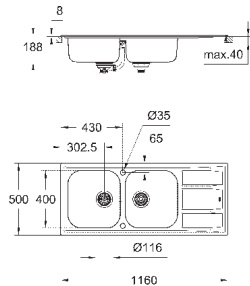

31 587 SD0

нержавеющая сталь

232,30

K400

Мойка из нержавеющей стали с корзинчатым вентилем

модель: K400 80-S 116/50 2.0 оборачиваемая

тип монтажа: стандартная встраиваемая

материал: нержавеющая сталь AISI 304 (V2A)

толщина материала: 0,7 мм

GROHE StarLight поверхность

покрытие: сатиновое

GROHE Whisper

минимальный размер шкафа: 800 мм

размер: 1160 x 500 мм

2 чаши: 362.5 x 400 x 188 мм

Внешний радиус: R10, внутренний радиус чаши: R95

GROHE FastFixation система быстрого монтажа

монтаж мойки слева или справа

требуемый размер отверстия в столешнице для

установки мойки: 1140 x 480 мм

Отверстия: 2 x 35 мм

сливной гарнитур: Ø 3.5"/90 мм + клапан-автомат

аксессуары вкл.: сливной клапан с поворотной ручкой, сливной гарнитур,

корзинчатый вентиль, монтажный набор

количество крепежных элементов в комплекте (накладной монтаж): 8