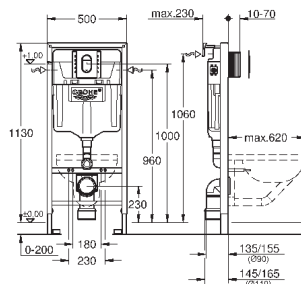

GROHE RAPID SL ДЛЯ УНИТАЗА

Артикул

Цвет

Цена брутто /
РРЦ с НДС, €

39 503 000

хром

249,60

Rapid SL

Rapid SL 3 в 1 в сборе, для подвесного унитаза, монтажная высота 1.13 м

сmyвной бачок GD 2

включает в себя:

Rapid SL для подвесного унитаза (38 528 001)

Панель смыва Skate Air размер S, цвет хром, вертикальный монтаж (37 965 000)

Rapid SL Настенный уголок (38 558 00M)