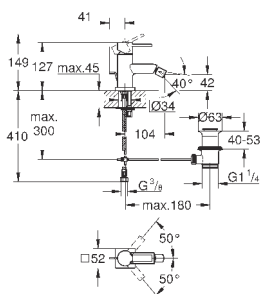

32 147 000

хром

387,60

Allure
Смеситель однорычажный для биде
DN 15

M-Size
монтаж на одно отверстие
GROHE SilkMove керамический картридж 28 мм
GROHE StarLight хромированная поверхность
система быстрого монтажа
аэратор с шаровым шарниром
сливной гарнитур 1 1/4"
гибкая подводка