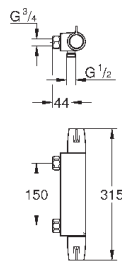

34 667 000

хром

315,60

Grotherm Special

Термостат для душа, DN 15

настенный монтаж

эргономичные рукоятки

керамические вентили 1/2", 90°

GROHE TurboStat встроенный термoeлемент

ручка температуры с регулируемым

стопором безопасности от 35°C до 43°C

легкая термическая дезинфекция с помощью ключа 47 994 000 (опция)

встроенный стопор смешанной воды

отвод для душа снизу 1/2" со встроенным

обратным клапаном

металлический ограничитель температуры

грязеулавливающие фильтры

S-образные эксцентрики

GROHE Quickfix для быстрой замены обратных клапанов в местах

соединений

100% GROHE CoolTouch корпус изделия

+ S-образные эксцентрики

GROHE StarLight хромированная поверхность

GROHE SafetyPlus

34 665 000

хром

422,40

Grotherm Special

Термостат для ванны, DN 15

настенный монтаж

эргономичные рукоятки

многофункциональный аквадиммер

регулятор расхода

встроенный стопор смешанной воды

переключатель ванна/душ

GROHE TurboStat встроенный термoeлемент

ручка температуры с регулируемым

стопором безопасности от 35°C до 43°C

легкая термическая дезинфекция с помощью ключа 47 994 000 (опция)

отвод для душа снизу 1/2" со встроенным

обратным клапаном

металлический ограничитель температуры

аэратор

грязеулавливающие фильтры

S-образные эксцентрики

GROHE Quickfix для быстрой замены обратных клапанов в местах

соединений

100% GROHE CoolTouch корпус изделия

+ S-образные эксцентрики

GROHE StarLight хромированная поверхность

GROHE SafetyPlus

34 681 000

хром

345,60

Grotherm Special

Термостат для душа, DN 15

настенный монтаж

эргономичные рукоятки

керамические вентили 1/2", 90°

GROHE TurboStat встроенный термoeлемент

ручка температуры с регулируемым

стопором безопасности от 35°C до 43°C