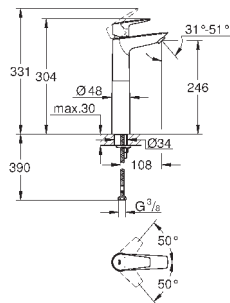

23 761 001

хром

104,29

BauEdge

Смеситель однорычажный для раковины DN 15 XL-Size

для отдельностоящих раковин

монтаж на одно отверстие

металлический рычаг

GROHE Longlife керамический картридж **28 мм**

с ограничителем температуры

GROHE StarLight хромированная поверхность

GROHE Zero Раздельные пути подачи воды - не содержит никеля и свинца

GROHE EcoJoy - 5,7 л/мин

система быстрого монтажа

без донного клапана

гибкая подводка

профессиональная серия