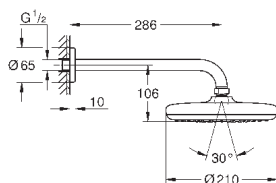

26 411 000

хром

152,40

то же, без ограничения расхода воды

26 414 000

хром

128,40

Tempesta 210