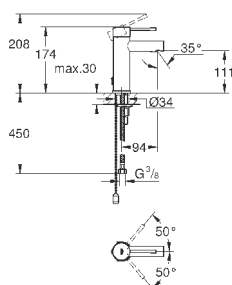

32 899 001

хром

138,00

Essence

Смеситель однорычажный для раковины DN 15 S-Size

монтаж на одно отверстие
металлический рычаг

GROHE SilkMove керамический картридж 28 мм

с ограничителем температуры

GROHE StarLight хромированная поверхность

GROHE EcoJoy - 5,7 л/мин

GROHE FastFixation Plus Система монтажа

цепочка

гибкая подводка