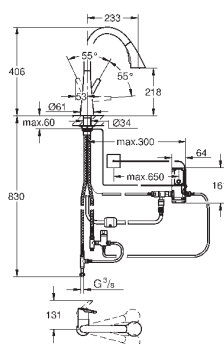

30 219 002
30 219 DC2

хром
суперсталь

705,60
916,80

Zedra Touch

Сенсорный однорычажный смеситель для мойки 1/2"

Touch: включение подачи воды прикосновением голы части руки

электропитание от литиевой батарейки 6 V,

тип CR-P2

Одобрено в CE

магнитный клапан

фиксированный расход воды при подаче воды с использованием сенсора

автоматическое безопасное выключение

подачи воды после 60 сек. непрерывной

работы (заводская настройка)

тип защиты IP 44

GROHE StarLight хромированная поверхность

GROHE SilkMove керамический картридж 35 мм

GROHE Zero Раздельные пути подачи воды - не содержит никеля и свинца

GROHE Magnetic Docking гарантирует легкое вытяжение и возврат головки аэратора в исходное положение

выдвижная лейка с 3 режимами струи

переключение: ламинарный режим струи/SpeedClean, душевой jet/GROHE

Blade режим jet (снижает расход воды до 70 % и увеличивает напор воды)

функция stop - кнопка паузы, чтобы остановить поток воды

автоматическое возвратное переключение на ламинарный режим струи

регулировка расхода воды

поворотный трубообразный излив

радиус поворота 360°

с защитой от обратного потока

гибкая подводка