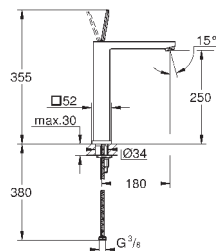

гибкая подводка

23 661 000

хром

304,80

Eurocube Joy

Смеситель однорычажный для раковины DN 15 XL-Size

монтаж на одно отверстие
металлический рычаг

для отдельностоящих раковин