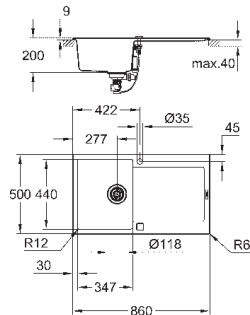

GROHE КОМПОЗИТНЫЕ МОЙКИ

Артикул

Цвет

Цена брутто /
РРЦ с НДС, €

31 644 ATO
31 644 APO

серый гранит
черный гранит

342,00
342,00

K500

Композитная мойка с крылом

модель: K500 50-C 86/50 1.0 оборачиваемая
тип монтажа: стандартная встраиваемая
материал: кварцевый композит

GROHE Whisper

мин. размер шкафа: 500 мм
размер: 860 x 500 мм
1 чаша: 347 x 440 x 200 мм

GROHE FastFixation быстрая монтажная система

монтаж мойки слева или справа
требуемый размер отверстия в столешнице для
установки мойки: 840 x 480 мм
клапан-автомат

аксессуары вкл.: сливной клапан с поворотной ручкой, сливной гарнитур,
корзинчатый вентиль, монтажный набор

опция: автоматический сливной клапан с нажимным механизмом
(40 986 SD0), приобретается отдельно

количество крепежных элементов в комплекте (накладной монтаж): 10
Внешний радиус: R6, внутренний радиус чаши: R12

31 645 ATO
31 645 APO

серый гранит
черный гранит

357,20
357,20