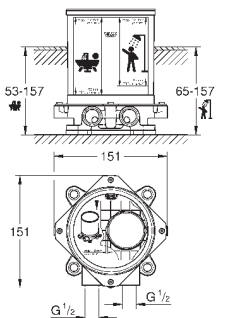

45 984 001

411,60

Монтажный набор для напольного излива 1/2"

- для смесителей и изливов напольного монтажа
- без комплекта верхней монтажной части
- допускается регулировка 360° в горизонтальной плоскости и 3° в вертикальной плоскости
- монтажная глубина 53-157 мм
- инсталляционная глубина для смесителей для душа 65-157 мм, компенсационная глубина 92 мм
- два входа с внутренней резьбой 1/2" (подключение горячей / холодной воды)
- Смывной клапан
- прокладка
- крепежный материал