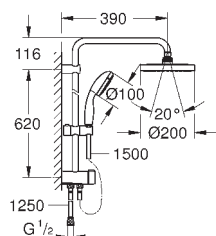

GROHE TEMPESTA SYSTEM

Артикул

Цвет

Цена брутто /
РРЦ с НДС, €

27 389 002

хром

210,00

Tempesta System 200

Душевая система Flex с переключателем для настенного монтажа

включает в себя:

горизонтальный душевой кронштейн 390 мм, регулируется перед установкой
переключатель на 3 положения: верхний душ, ручной душ, верхний душ с
Eco-режимом

верхний душ Tempesta Cosmopolitan 200 (27 541)

2 режима струи (с помощью переключателя):

Rain, SmartRain

с шаровым шарниром

угол поворота $\pm 15^\circ$

ручной душ Tempesta 100 (28 578)

4 вида струй:

GROHE Rain O², Rain, Massage, Jet

регулируется по высоте с помощью

скользящего элемента

расстояние от переключателя до верхнего крепления: 620 мм

Relexaflex Душевой шланг 1500 мм (28 151)

Relexaflex Душевой шланг 1250 мм (28 150)

универсальный монтаж: подключение к смесителю / к подключению для
душевого шланга с резьбой 1/2"

минимальный расход воды 7л/мин

GROHE DreamSpray превосходный поток воды

GROHE StarLight хромированная поверхность

система **SpeedClean** против известковых отложений

внутренний охлаждающий канал для продолжительного срока службы

ShockProof силиконовое кольцо, предотвращающее
повреждение поверхности при падении ручного душа