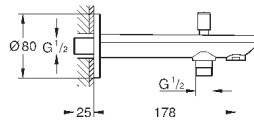

металлический рычаг

GROHE Longlife керамический картридж 28 мм

GROHE StarLight хромированная поверхность

аэратор с шаровым шарниром

сливной гарнитур 1 1/4"

гибкая подводка

система быстрого монтажа

13 390 000