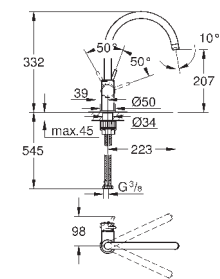

31 538 001

хром

по запросу

GROHE BauFlow

Смеситель однорычажный для мойки, DN 15

высокий излив

монтаж на одно отверстие

GROHE StarLight хромированная поверхность

GROHE LongLife керамический картридж **28 мм**

GROHE Zero Раздельные пути подачи воды - не содержит никеля и свинца
излив с аэратором

поворотный трубкообразный излив

радиус поворота 360°

гибкая подводка

GROHE FastFixation Plus - сверхбыстрая и простая установка - не требуется никаких инструментов

для установки на столешницу толщиной от 60 мм необходим крепеж

48 384 000 (приобретается отдельно)

new