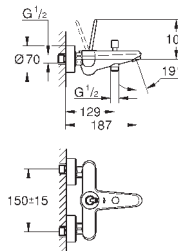

23 431 000

хром

282,00

Eurodisc Joy

Смеситель однорычажный для ванны, DN 15

настенный монтаж
металлический рычаг
GROHE SilkMove Joystick картридж
GROHE StarLight хромированная поверхность
автоматический переключатель: ванна/душ
аэратор
встроенный обратный клапан в душевом отводе 1/2"
скрытые S-образные эксцентрики
с защитой от обратного потока
минимальное давление 1,0 бар