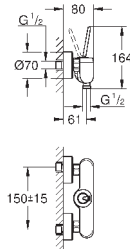

23 430 000

хром

208,80

Eurodisc Joy

Смеситель однорычажный для душа, DN 15

настенный монтаж
металлический рычаг
GROHE FeatherControl Joystick картридж
GROHE StarLight хромированная поверхность
отвод для душа снизу 1/2" со встроенным обратным клапаном
скрытые S-образные эксцентрики
с защитой от обратного потока
минимальное давление 1,0 бар