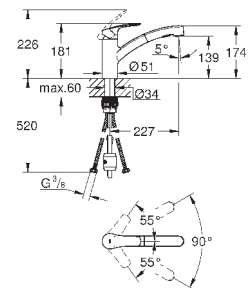

30 305 001
30 305 DC1

хром
суперсталь

151,75
197,27

Eurosmart

Смеситель однорычажный для мойки, DN 15
с низким изливом
монтаж на одно отверстие

GROHE StarLight хромированная поверхность
GROHE SilkMove керамический картридж 35 мм
аэратор

со встроенным ограничителем температуры
профессиональная выдвижная лейка с переключателем
аэратор/душевая струя

переключатель: ламинарный режим струи/душевой режим струи **SpeedClean**

автоматическое возвратное переключение на ламинарный режим струи

регулировка расхода воды

поворотный литой излив

область поворота 90°

GROHE Zero Раздельные пути подачи воды - не содержит никеля и свинца
гибкая подводка 3/8"

GROHE FastFixation Plus Система монтажа

с защитой от обратного потока