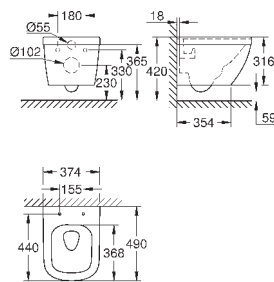

39 206 000

альпин-белый

237,88

39 206 00H

альпин-белый

285,44

Керамика Euro

Унитаз подвесной, компактный

для бачка скрытого монтажа
горизонтальный выпуск

GROHE Triple Vortex технология смыва
омыв всей окружности чаши
безободковый

объем смыва 3/5 л

ширина 49 см

с креплением

санитарная керамика

полностью скрытые невидимые крепления

опция: износостойкое покрытие **PureGuard** и анти-бактериальное
глазирование (00H)

для сиденья с крышкой для унитаза 39 330 001 (с механизмом плавного
закрытия) и 39 331 001 (без мехнизма плавного закрытия)

16 шт. на паллете