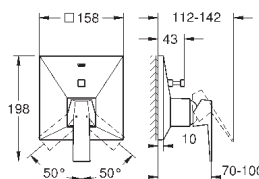

24 072 000	хром	382,80
24 072 DC0	суперсталь	536,40
24 072 AL0	темный графит, матовый	613,20

Allure Brilliant
Смеситель однорычажный с переключателем на 2 положения
комплект верхней монтажной части для
GROHE Rapido SmartBox 35 600 000 (универсальная встраиваемая часть)
GROHE SilkMove керамический картридж Ø 46 мм
GROHE StarLight хромированная поверхность
с настенными розетками GROHE FastFixation (скрытые эксцентрики, уплотнение, скрытый монтаж)
металлическая накладная панель, регулируемая на 6°
металлический рычаг
автоматический переключатель на 2 положения
распределение расхода:
выход В = 27 л/мин,
выход С = 27 л/мин
без встраиваемой части

35 600 000		72,00

GROHE Rapido SmartBox Универсальная встроенная часть