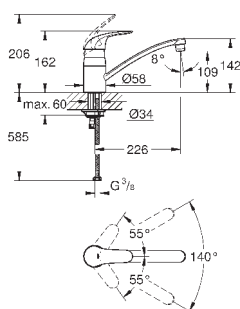

32 750 000

хром

97,20

Euroeco

Смеситель однорычажный для мойки, DN 15

монтаж на одно отверстие

GROHE StarLight поверхность

GROHE SilkMove керамический картридж 35 мм

аэратор

регулировка расхода воды

поворотный трубкообразный излив

область поворота 140°

металлический рычаг

гибкая подводка

система быстрого монтажа