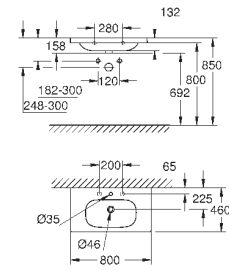

39 584 00H

альпин-белый

337,30

Керамика Euro

Раковина накладная 80

1 отверстие под смеситель, 2 намеченных отверстия

с переливом

800 x 460 мм

для уставки на столешницу

санитарная керамика

Износостойкое покрытие **PureGuard** и анти-бактериальное глазирование

12 шт. на паллете