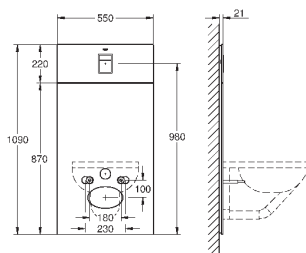

GROHE RAPID SL ДЛЯ УНИТАЗА

Артикул

Цвет

Цена брутто /
РРЦ с НДС, €

39 374 KSO

черный бархат

838,80

Стеклоный модуль

для Rapid SL и Uniset

со смывным бачком GD 2

для монтажа унитаза-биде Sensia Arena или стандартных подвесных унитазов

Для кафельных / оштукатуренных стен

Двухсекционная стеклянная крышка из закаленного безопасного стекла (8 мм)

съемная верхняя часть для технического обслуживания

панель смыва Skate Cosmopolitan (хром) располагается на одном уровне со стеклянным модулем

HPL Декоративная панель с технологическими отверстиями для труб

Панель со встроенными подключениями к воде для унитаза-биде Sensia Arena

монтажная панель с серебряным обрамлением

со звукоизоляционным набором

с принадлежностями для монтажа стеклянного модуля и подвесного унитаза