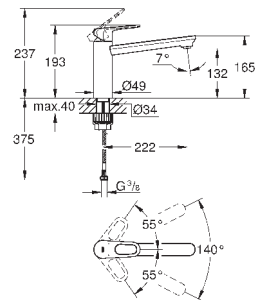

31 688 000

хром

81,60

GROHE BauFlow

Смеситель однорычажный для мойки, DN 15

средний излив

монтаж на одно отверстие

GROHE StarLight хромированная поверхность

GROHE Longlife керамический картридж 35 мм

GROHE Zero Раздельные пути подачи воды - не содержит никеля и свинца

поворотный трубкообразный излив

область поворота 140°

аэратор с возможностью быстрого демонтажа

гибкая подводка

GROHE FastFixation Plus - сверхбыстрая и простая установка - не требуется

никаких инструментов

для установки на столешницу толщиной от 40 мм необходим крепеж

48 384 000 (приобретается отдельно)