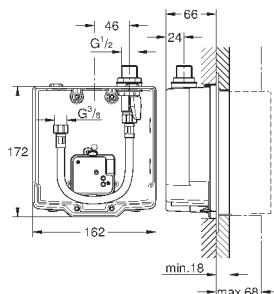

минимальное давление 1,0 бар

36 335 SD0

нержавеющая сталь

398,40

то же, излив 170 мм

36 337 001

120,00

Euroeco Cosmopolitan E