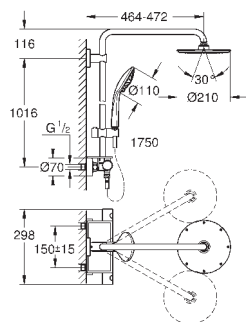

GROHE ДУШЕВЫЕ СИСТЕМЫ EUPHORIA

Артикул

Цвет

Цена брутто /
РРЦ с НДС, €

26 187 000

хром

730,80

Euphoria System 230

Душевая система с термостатом для настенного монтажа

включает в себя:

горизонтальный поворотный душевой

кронштейн 450 мм

настенный термостат с аквадиммером

выбор между:

верхний душ Allure 230 (27 479 000)

металл

душевая струя Rain

с шаровым шарниром

угол поворота ± 15°

ручной душ Euphoria Cube Stick (27 698 000)

регулируется по высоте с помощью

скользящего элемента (12 140 000)

душевой шланг 1750 мм (28 388 000)

GROHE TurboStat встроенный термозащитный элемент

GROHE SafeStop стопор безопасности при 38°C

GROHE SafeStop Plus опционно ограничитель температуры на 43°C, включен

GROHE DreamSpray превосходный поток воды

GROHE StarLight хромированная поверхность

система **SpeedClean** против известковых отложений

внутренний охлаждающий канал для продолжительного срока службы

Twistfree против перекручивания шланга

GROHE MetalGrip эргономичная металлическая рукоятка

совместим с проточным водонагревателем **только** выше 18 кВт/ч, а также с

накопительным водонагревателем (см. Техническую информацию)

минимальный расход воды 7л/мин

дополнительная опция: полочка GROHE EasyReach (26 362)

26 363 000

хром

650,40

Euphoria System 210

Душевая система с термостатом для настенного монтажа

включает в себя:

горизонтальный поворотный душевой

кронштейн 450 мм

настенный термостат с аквадиммером

выбор между:

Rainshower Cosmopolitan Верхний душ 210 (28 368 000)

душевая струя Rain

с шаровым шарниром

угол поворота ± 15°

ручной душ Euphoria 110 Massage (27 221 000)

регулируется по высоте с помощью

скользящего элемента

душевой шланг 1750 мм (28 388 000)

GROHE EasyReach Полочка (26 362 LN0)

минимальный расход воды 7л/мин