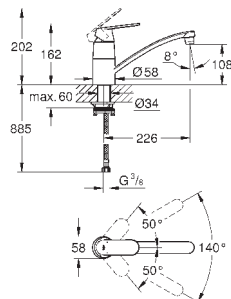

31 170 000

хром

228,00

Eurosmart Cosmopolitan
Смеситель однорычажный для мойки, DN 15
для монтажа перед окном
с низким изливом
монтаж на одно отверстие
GROHE StarLight поверхность
GROHE SilkMove керамический картридж Ø 46 мм
регулировка расхода воды
аэратор
поворотный трубкообразный излив
область поворота 140°
втулка для монтажа, высота 30 мм
гибкая подводка