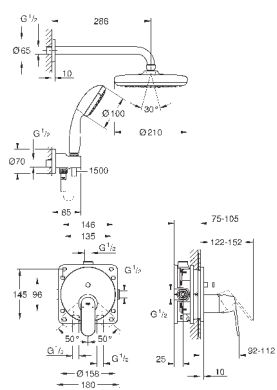

25 219 001

хром

427,20

Eurosmart Cosmopolitan

Набор для комплектации душа с Tempesta 210

включает в себя:

Eurosmart Cosmopolitan Смеситель для ванны с автоматическим

переключателем (24 045)

GROHE Rapido SmartBox Универсальная встраиваемая часть, 1/2" (35 600)

Tempesta 210 верхний душ 9,5 л/мин (26 410)

Rainshower Душевой кронштейн 286 мм (28 576 000)

ручной душ Tempesta 100, 2 вида струй, 9,5 л/мин (27 597)

подключение для душевого шланга (28 628)

Rotaflex душевой шланг 1500 мм 1/2" x 1/2" (28 409)

32 880 000

хром

114,00