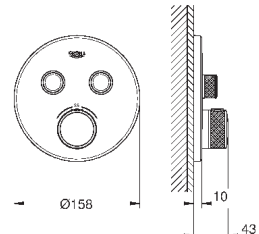

GROHE GROHTHERM SMARTCONTROL

Артикул

Цвет

Цена брутто /
РРЦ с НДС, €

29 118 000	хром	471,60
29 118 DC0	суперсталь	663,60
29 118 BE0	никель глянец	711,60
29 118 EN0	матовый никель	758,40
29 118 GL0	холодный расцвет	711,60
29 118 GN0	холодный расцвет, матовый	758,40
29 118 DA0	теплый закат	711,60
29 118 DL0	теплый закат, матовый	758,40
29 118 A00	темный графит	711,60
29 118 AL0	темный графит, матовый	758,40

Grotherm SmartControl

Термостат для встраиваемого монтажа на 1 выход

комплект верхней монтажной части для GROHE Rapido SmartBox 35 600 000 (универсальная встраиваемая часть) металлическая накладная панель с **GROHE FastFixation** (скрытые эксцентрики, уплотнение, скрытый монтаж), регулируемая на 6°

GROHE StarLight хромированная поверхность

SmartControl нажать для вкл/выкл, повернуть для увеличения напора воды от режима EcoJoy до максимального напора воды

заменяемые символы

GROHE TurboStat встроенный термоэлемент

ProGrip эргономичные ручки с рифленной поверхностью

GROHE SafeStop стопор безопасности при 38°C

GROHE SafeStop Plus опционно ограничитель температуры на 43°C / 46°C,

включен

встроенные обратные клапаны и грязеулавливающие фильтры

без встраиваемой части

распределение расхода:

выход A (для внешнего отключения) = 34 л/мин

выход B/C = 29 л/мин

35 600 000		72,00
GROHE Rapido SmartBox Универсальная встроенная часть		

29 119 000	хром	513,60
29 119 DC0	суперсталь	722,40
29 119 BE0	никель глянец	776,40
29 119 EN0	матовый никель	826,80
29 119 GL0	холодный расцвет	776,40
29 119 GN0	холодный расцвет, матовый	826,80
29 119 DA0	теплый закат	776,40
29 119 DL0	теплый закат, матовый	826,80
29 119 A00	темный графит	776,40
29 119 AL0	темный графит, матовый	826,80

Grotherm SmartControl

Термостат для встраиваемого монтажа на 2 выхода