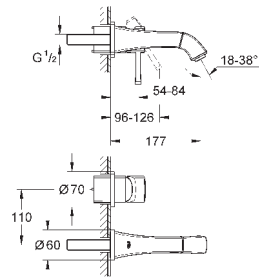

Артикул

Цвет

Цена брутто /
PPЦ с НДС, €

19 929 000
19 929 IGO

хром
хром/золото

396,00
507,60

Grandera
Смеситель для раковины на два отверстия
S-Size

настенный монтаж
комплект верхней монтажной части для
23 319 000
без встраиваемого механизма
GROHE StarLight хромированная поверхность
GROHE EcoJoy Технология совершенного потока
при уменьшенном расходе воды
GROHE AquaGuide регулируемый аэратор 5,7 л/мин
размер по осям 110 мм
излив 177 мм
минимальное давление 1,0 бар

19 930 000
19 930 IGO

хром
хром/золото

430,80
562,80

то же, вынос 234 мм

23 319 000

212,40