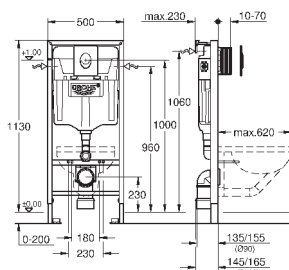

38 721 001

хром

237,60

Rapid SL

Rapid SL 3 в 1 в сборе, для подвесного унитаза, монтажная высота 1.13 м

сmyвной бачок GD 2

включает в себя:

Rapid SL для подвесного унитаза (38 528 001)

с накладной панелью Skate Air, для вертикального монтажа (38 505 000), хром

Rapid SL Настенный уголок (38 558 00M)