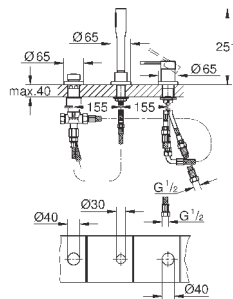

29 037 000

722,40

Комплект для ванны на 4/5 отверстий встраиваемая часть для монтажа на плиточном бортике

включает в себя:

монтажная рамка

улавливающее устройство со встроенным сливом для проникающей воды

декоративные накладки на винтовые крепления, цвет Хром