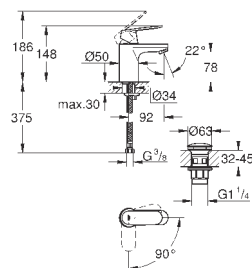

23 378 00E

хром

90,00

Eurosmart Cosmopolitan

Смеситель однорычажный для раковины DN 15 S-Size

монтаж на одно отверстие
металлический рычаг
GROHE SilkMove ES
Керамический картридж 35 мм с энергосберегающей функцией (подача холодной воды при центральном положении рычага)
регулировка расхода воды
возможность установки мин. расхода 2,5 л/мин.
ограничитель температуры
GROHE StarLight хромированная поверхность
GROHE EcoJoy - 5,7 л/мин
GROHE FastFixation быстрая монтажная система
цепочка
гибкая подводка