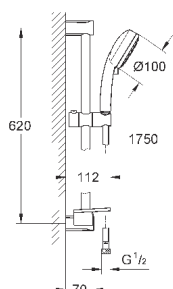

27 928 002

хром

69,60

Tempesta Cosmopolitan 100
Душевая гарнитура, 2 вида струй

включает в себя:

ручной душ (27 571)
душевая штанга, 600 мм (27 521)
душевой шланг Relexaflex 1750 мм 1/2" x 1/2" (28 154)
Полочка **GROHE EasyReach** (27 596)

GROHE DreamSpray превосходный поток воды
GROHE StarLight хромированная поверхность
система **SpeedClean** против известковых отложений
внутренний охлаждающий канал для продолжительного срока службы
может использоваться с проточным водонагревателем
минимальное давление 1,0 бар