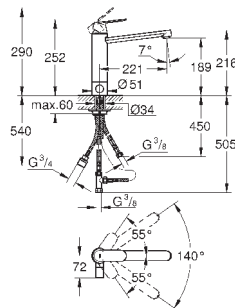

30 195 000

хром

196,80

Eurosmart Cosmopolitan

Смеситель однорычажный для мойки, DN 15

со встроенным запорным клапаном

средний излив

монтаж на одно отверстие

GROHE StarLight поверхность

GROHE SilkMove керамический картридж 35 мм

аэратор

регулировка расхода воды

поворотный трубкообразный излив

область поворота 140°

система быстрого монтажа

гибкая подводка

СМЕСИТЕЛИ
ДЛЯ КУХНИ