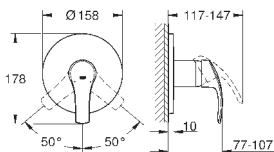

24 042 002

хром

117,60

Eurosmart

Смеситель однорычажный для душа

комплект верхней монтажной части для GROHE Rapido SmartBox 35 600 000 (универсальная встраиваемая часть)
GROHE SilkMove керамический картридж Ø 46 мм
GROHE StarLight хромированная поверхность с настенными розетками GROHE FastFixation (скрытые эксцентрики, уплотнение, скрытый монтаж)
металлическая накладная панель, регулируемая на 6°
металлический рычаг
распределение расхода:
выход В или С = 30 л/мин
без встраиваемой части

35 600 000

72,00

GROHE Rapido SmartBox Универсальная встроенная часть