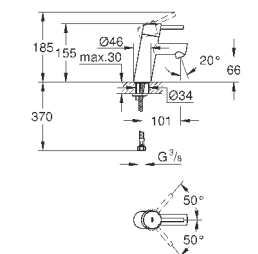

32 240 10E

хром

120,00

Concetto
Смеситель однорычажный для раковины DN 15
S-Size

монтаж на одно отверстие
металлический рычаг

GROHE SilkMove керамический картридж 28 мм

регулировка расхода воды

с ограничителем температуры

GROHE StarLight хромированная поверхность

GROHE EcoJoy SpeedClean аэратор с ограничением расхода воды 5,7 л/мин

GROHE FastFixation быстрая монтажная система

без донного клапана

гибкая подводка

минимальное давление 1,0 бар

класс шума I по DIN 4109