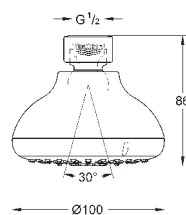

26 410 000

хром

86,40

то же, с ограничением расхода воды 9.5 л/мин

26 408 000

хром

86,40

то же, без ограничения расхода воды