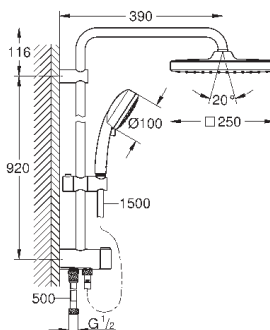

26 694 000

хром

237,41

Tempesta Cosmopolitan System 250 Cube

Душевая система Flex с переключателем для настенного монтажа

включает в себя:

горизонтальный душевой кронштейн 390 мм, регулируется перед установкой
переключатель на 3 положения: верхний душ, ручной душ, верхний душ с
Eco-режимом

верхний душ Tempesta 250 Cube (26 685)

2 режима струи (с помощью переключателя):

Rain, SmartRain

тыльная часть головки верхнего душа белая

с шаровым шарниром

угол поворота $\pm 10^\circ$

GROHE EcoJoy ограничитель расхода воды 9,5 л/мин

Tempesta Cosmopolitan 100 Ручной душ (27 575)

4 вида струй:

GROHE Rain O², Rain, Massage, Jet

GROHE EcoJoy ограничитель расхода воды 9,5 л/мин

регулируется по высоте с помощью

скользящего элемента

расстояние между переключателем и верхним креплением: 920 мм

Relexaflex душевой шланг 1500 мм 1/2" x 1/2"

Relexaflex душевой шланг 500 мм 1/2" x 1/2"

гибкая установка: подключение к смесителю / подключению для душевого
шланга с резьбой 1/2" душевым шлангом 500 мм

GROHE EcoJoy Технология совершенного потока

при уменьшенном расходе воды

GROHE DreamSpray превосходный поток воды

GROHE StarLight хромированная поверхность

система **SpeedClean** против известковых отложений

внутренний охлаждающий канал для продолжительного срока службы

Twistfree против перекручивания шланга

совместим с проточным водонагревателем **только** выше 18 кВт/ч, а также с
накопительным водонагревателем (см. Техническую информацию)

минимальный расход воды 7л/мин

минимальное давление 1,0 бар

профессиональная серия