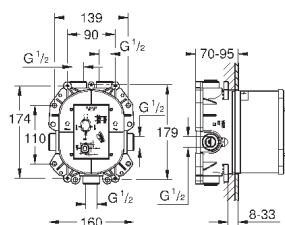

GROHE Rapido T

Встроенный термостат

для Grohtherm Special

без комплекта верхней монтажной части, неглубокая заделка 70-95 мм,

элементарнаястройка, полностью смонтирован и проверен на заводе,

GROHE TurboStat встроенный термозащитный элемент, 2 вывода сверху по 1/2",

большой расход воды 50 л/мин при использовании всех выводов, отвод

снизу 1/2" - только для использования с запорным вентилем, надежный

монтаж благодаря прочному корпусу и защитной накладке, подготовленные

точки крепления для сухого и мокрого монтажа, материал для уплотнения

к стене в комплекте, аквадиммер или запорный вентиль в сборе, корпус из

латуни с низким содержанием цинка

встроенные обратные клапаны и грязеулавливающие фильтры,

GROHE EcoJoy Технология совершенного потока

при уменьшенном расходе воды

минимальное давление 1,0 бар

47 994 000

6,48

Grohtherm Special

Рукоятка для разблокировки ограничителя температуры

для термической дезинфекции