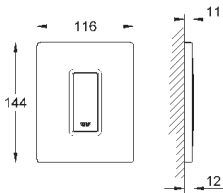

38 784 SD0

нержавеющая сталь

158,40

Skate Cosmopolitan

**Накладная панель из нержавеющей
стали**

механическая панель смыва для писсуара
**комплект верхней монтажной части
для Rapido U или Rapido UMB**
116 x 144 мм
механический функциональный элемент
минимальное давление 0,5 бар
максимальное давление 6 бар
1.0 - 6.0 настройка
Арматурная группа II
крепежная рама из пластика
крепление скрытое