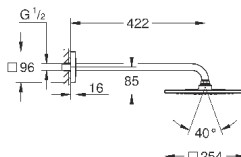

26 070 000

хром

435,60

то же, с ограничением расхода воды

26 060 000

хром

435,60

то же, без ограничения расхода воды

26 071 000

хром

435,60

Rainshower F-Series 10"
Верхний душ с потолочным душевым кронштейном 142 мм, 1 режим струи

включает в себя:
верхний душ Rainshower F-Series 254 (27 285 000)
металл
Rain
Rainshower Потолочный душевой кронштейн 142 мм (27 485 000)
GROHE EcoJoy ограничитель расхода воды 9,5 л/мин
GROHE DreamSpray превосходный поток воды
GROHE StarLight хромированная поверхность
система **SpeedClean** против известковых отложений
может использоваться с проточным водонагревателем
минимальное давление 1,0 бар