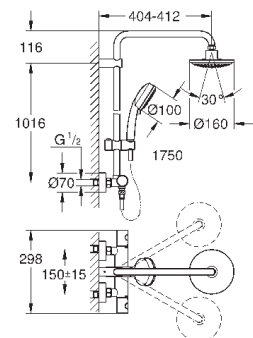

27 922 000

хром

450,00

Tempesta Cosmopolitan 160

Душевая система с термостатом для настенного монтажа

включает в себя:

горизонтальный поворотный душевой

кронштейн 390 мм

настенный термостат с аквадиммером

выбор между:

верхний душ с одним режимом струи (28 232 000)

Rain

с шаровым шарниром

угол поворота ± 15°

ручной душ Tempesta Cosmopolitan 100 (27 571 001)

2 вида струи:

Rain, Jet

регулируется по высоте с помощью

скользящего элемента

душевой шланг 1750 мм (28 388 000)

GROHE TurboStat встроенный термозащитный элемент

GROHE SafeStop стопор безопасности при 38°C

GROHE SafeStop Plus опционно ограничитель температуры на 43°C, включен

GROHE DreamSpray превосходный поток воды

GROHE StarLight хромированная поверхность

система **SpeedClean** против известковых отложений

Twistfree против перекручивания шланга

совместим с проточным водонагревателем **только** выше 18 кВт/ч, а также с

накопительным водонагревателем (см. Техническую информацию)

минимальный расход воды 7л/мин

дополнительная опция: полочка GROHE EasyReach (26 362)