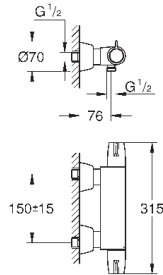

34 667 000

хром

315,60

Grotherm Special

Термостат для душа, DN 15

настенный монтаж

эргономичные рукоятки

керамические вентили 1/2", 90°

GROHE TurboStat встроенный термoeлемент

ручка температуры с регулируемым

стопором безопасности от 35°C до 43°C

легкая термическая дезинфекция с помощью ключа 47 994 000 (опция)

встроенный стопор смешанной воды

отвод для душа снизу 1/2" со встроенным

обратным клапаном

металлический ограничитель температуры

грязеулавливающие фильтры

S-образные эксцентрики

GROHE Quickfix для быстрой замены обратных клапанов в местах

соединений

100% GROHE CoolTouch корпус изделия

+ S-образные эксцентрики

GROHE StarLight хромированная поверхность

GROHE SafetyPlus

34 665 000

хром

422,40

Grotherm Special

Термостат для ванны, DN 15

настенный монтаж

эргономичные рукоятки

многофункциональный аквадиммер

регулятор расхода

встроенный стопор смешанной воды

переключатель ванна/душ

GROHE TurboStat встроенный термoeлемент

ручка температуры с регулируемым

стопором безопасности от 35°C до 43°C

легкая термическая дезинфекция с помощью ключа 47 994 000 (опция)

отвод для душа снизу 1/2" со встроенным

обратным клапаном

металлический ограничитель температуры

аэратор

грязеулавливающие фильтры

S-образные эксцентрики

GROHE Quickfix для быстрой замены обратных клапанов в местах

соединений

100% GROHE CoolTouch корпус изделия

+ S-образные эксцентрики

GROHE StarLight хромированная поверхность

GROHE SafetyPlus