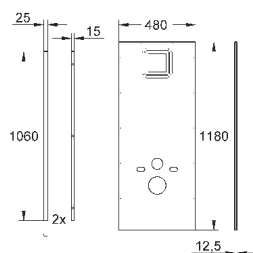

GROHE АКСЕССУАРЫ ДЛЯ RAPID SL

Артикул

Цвет

Цена брутто /
РРЦ с НДС, €

38 636 001

67,20

Rapid SL

Облицовка элемента для подвесного унитаза
монтажная высота 1,13 м

гипсоволоконная плита 1190 x 480 x
12,5 мм
со всеми отверстиями
винты быстрого монтажа
2 оцинкованных опорных уголка с
крепежными винтами