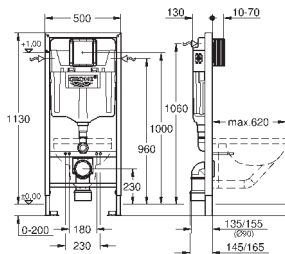

38 528 001

238,80

Rapid SL

Инсталляция для подвесного унитаза, монтажная высота 1.13 м

смывной бачок GD 2

для монтажа перед стеной или стеной перегородкой

самонесущая стальная рама с

порошковым напылением

подготовлена для облицовки

фиксированные подключения

быстрая регулировка по высоте

крепежный материал, проверено TUEV

2 болта-держателя для унитаза

крепление для керамики

для подвесных унитазов с опорной поверхностью менее 205 мм

требуется дополнительный аксессуар 38 779 000

расстояние между болтами 180/230 мм

выходной патрубков для унитаза Ø 90 мм

регулировка глубины монтажа

редуктор Ø 90/110 мм

впускной и смывной гарнитуры

смывной бачок GD 2, 6 - 9 л, со следующими характеристиками:

заводская настройка 6 л и 3 л

Пневматический смывной клапан с тремя режимами

слива: 2-х объёмный, старт/стоп, или непрерывный

Подключение воды слева, справа и сзади

Арматурная группа I, с изоляцией от конденсационной влаги

подключение воды DN 15

во время сборки не требуется дополнительного инструмента

для монтажа инспекционного короба

для вертикального или горизонтального монтажа

для монтажа перед стеной необходимо заказать настенные уголки

38 558 00M (продаются отдельно)

для монтажа маленьких смывных панелей необходимо заказать

ревизионный короб 40 911 000 (приобретается отдельно)