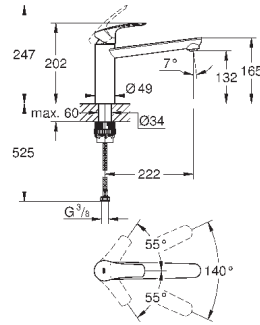

Артикул

Цвет

Цена брутто /
PPC с НДС, €

new

30 463 000
30 463 DC0

хром
суперсталь

107,69
140,00

Eurosmart

Смеситель однорычажный для мойки, DN 15
средний излив
монтаж на одно отверстие

GROHE StarLight хромированная поверхность
GROHE SilkMove керамический картридж 35 мм
встроенный ограничитель температуры
регулировка расхода воды
поворотный литой излив
область поворота 140°

GROHE Zero Раздельные пути подачи воды - не содержит никеля и свинца
гибкая подводка 3/8"

GROHE FastFixation Plus Система монтажа
минимальное давление 1,0 бар

new