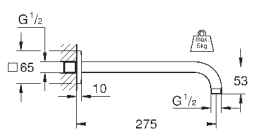

27 488 000

хром

70,80

Rainshower

Душевой кронштейн 275 мм

металл

резьбовое соединение 1/2"

с квадратной розеткой

для любых верхних душей Rainshower

кроме Rainshower 400 mm

GROHE StarLight хромированная поверхность