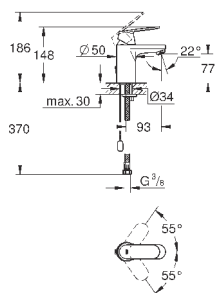

23 925 000

хром

92,40

Eurosmart Cosmopolitan
Смеситель однорычажный для раковины DN 15 S-Size

монтаж на одно отверстие
металлический рычаг
GROHE SilkMove керамический картридж 35 мм
регулировка расхода воды
возможность установки мин. расхода 2,5 л/мин.
GROHE StarLight хромированная поверхность
GROHE FastFixation быстрая монтажная система
GROHE EcoJoy - 5,7 л/мин
смеситель с гладким корпусом и нажимным сливным гарнитуром 1 1/4"
гибкая подводка
дополнительный ограничитель температуры (46 375 000)
класс шума I по DIN 4109