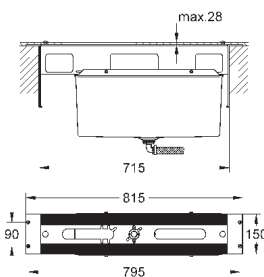

29 037 000

722,40

Комплект для ванны на 4/5 отверстий встраиваемая часть для монтажа на плиточном бортике

включает в себя:

монтажная рамка

улавливающее устройство со встроенным

сливом для проникающей воды

декоративные наклейки на винтовые крепления, цвет Хром