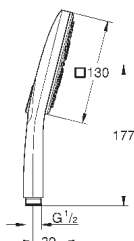

26 582 LS0	белая луна	74,40

Rainshower SmartActive 130 Cube
Ручной душ, 3 вида струй
белая душевая поверхность
GROHE Rain, Jet, ActiveMassage
GROHE EcoJoy ограничитель расхода воды 9,5 л/мин
GROHE DreamSpray превосходный поток воды
GROHE SmartTip выбор режима струи одним нажатием пальца (на кольцо круглой кнопки)
GROHE RainStart - ручной душ всегда начинает работу с режима Rain
GROHE StarLight поверхность
система SpeedClean против известковых отложений
внутренний охлаждающий канал для продолжительного срока службы
универсальное крепление, подходящее к любому стандартному шлангу может использоваться с проточным водонагревателем

26 551 LS0	белая луна	74,40
Аналогичный продукт, без ограничителя потока