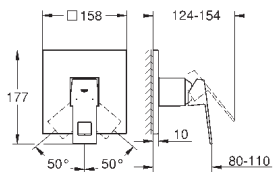

24 061 000	хром	172,80
24 061 DC0	суперсталь	238,80
24 061 AL0	темный графит, матовый	272,40

Eurocube

Смеситель однорычажный для душа

комплект верхней монтажной части для
GROHE Rapido SmartBox 35 600 000 (универсальная встраиваемая часть)
GROHE SilkMove керамический картридж Ø 46 мм
с настенными розетками **GROHE FastFixation** (скрытые эксцентрики, уплотнение, скрытый монтаж)
металлическая накладная панель, регулируемая на 6°
металлический рычаг
распределение расхода:
выход В или С = 30 л/мин
без встраиваемой части

35 600 000		72,00
GROHE Rapido SmartBox Универсальная встроенная часть