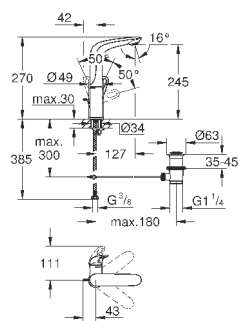

23 569 003

хром

166,80

23 569 LS3

белая луна/хром

217,20

Eurostyle

Смеситель однорычажный для раковины 1/2" L-Size

монтаж на одно отверстие
металлическая рукоятка (с отверстием)
GROHE SilkMove керамический картридж 28 мм
с ограничителем температуры
GROHE StarLight хромированная поверхность
GROHE EcoJoy - 5,7 л/мин
GROHE FastFixation быстрая монтажная система
поворотный литой излив
радиус поворота 360°
сливной гарнитур 1 1/4"
гибкая подводка