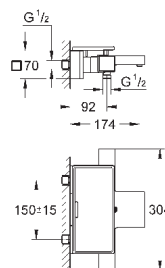

Grotherm Cube

Термостат для ванны, DN 15

настенный монтаж

GROHE StarLight хромированная поверхность

GROHE SafeStop стопор безопасности при 38°C, **GROHE SafeStop Plus**

опционно ограничитель температуры на 43°C, включен

GROHE TurboStat встроенный термоэлемент

встроенный стопор смешанной воды, **GROHE AquaDimmer Plus**

многофункциональный

- **GROHE EcoButton**

(встроенная кнопка с функцией экономии воды для душа)

- регулировка расхода

- переключатель: ванна/душ

отвод для душа снизу 1/2", **GROHE XL Waterfall**

регулятор струи

встроенные обратные клапаны, грязеулавливающие фильтры, с защитой от обратного потока

скрытые S-образные эксцентрики

GROHE EasyReach полочка съемная (18 700 000), съёмная, цвет белый да Винчи

GROHE EcoJoy Технология совершенного потока

при уменьшенном расходе воды