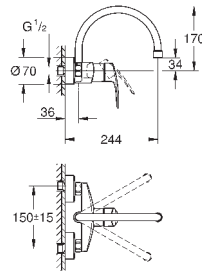

32 224 003

хром

по запросу

Eurosmart

Смеситель однорычажный для мойки, DN 15
настенный монтаж

GROHE StarLight хромированная поверхность
GROHE SilkMove керамический картридж 35 мм
аэратор

регулировка расхода воды
поворотный трубкообразный излив
радиус поворота 360°
вынос 276 мм
встроенный ограничитель температуры
скрытые S-образные эксцентрики

new