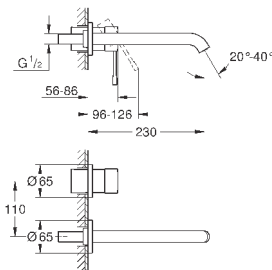

19 967 001

хром

208,80

19 967 DC1

суперсталь

315,60

19 967 BE1

никель глянец

337,20

19 967 EN1

матовый никель

360,00

19 967 GL1

холодный расцвет

337,20

19 967 GN1

холодный расцвет,

матовый

360,00

19 967 DA1

теплый закат

337,20

19 967 DL1

теплый закат, матовый

360,00

19 967 A01

темный графит

337,20

19 967 AL1

темный графит, матовый

360,00

Essence

Смеситель для раковины на два отверстия L-Size

настенный монтаж

комплект верхней монтажной части для

23 571 000

без встраиваемого механизма

металлическая розетка

металлический рычаг

GROHE StarLight хромированная поверхность

GROHE EcoJoy - 5,7 л/мин

GROHE AquaGuide регулируемый аэратор

размер по осям 110 мм

вынос 230 мм