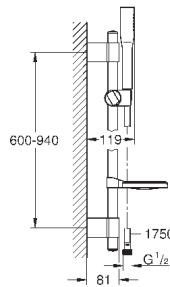

Артикул

Цвет

Цена брутто /
РРЦ с НДС, €

27 400 000

хром

45,60

Euphoria Cosmopolitan Stick
Ручной душ, 1 вид струи

нормальная струя

GROHE EcoJoy ограничитель расхода воды 9,5 л/мин

GROHE StarLight хромированная поверхность

система **SpeedClean** против известковых отложений

внутренний охлаждающий канал для продолжительного срока службы

универсальное крепление, подходящее к любому стандартному шлангу

может использоваться с проточным водонагревателем

минимальное давление 1,0 бар

27 367 000

хром

45,60

то же, без ограничения расхода воды

27 368 000

хром

154,80

Euphoria Cosmopolitan Stick

Душевой гарнитур с 1 режимом струи

включает в себя:

ручной душ 27 400 000, душевая штанга 900 мм

с **металлическими настенными креплениями**

душевой шланг 1750 мм (28 388 000)

мыльница (27206)

GROHE EcoJoy ограничитель расхода воды 9,5 л/мин

GROHE StarLight хромированная поверхность

GROHE FastFixation Plus (регулируемое расстояние между настенными креплениями штанги позволяет использовать для монтажа уже имеющиеся отверстия в стене)

система **SpeedClean** против известковых отложений

внутренний охлаждающий канал для продолжительного срока службы

Twistfree против перекручивания шланга

может использоваться с проточным водонагревателем

минимальное давление 1,0 бар