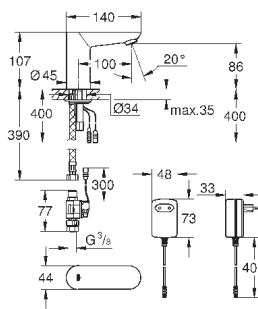

Еuroeco Cosmopolitan E

Инфракрасная электроника для раковины без смешивания

с инфракрасным датчиком для двусторонней связи для мониторинга, настройки и сервисного обслуживания для холодной или смешанной воды
с адаптером 100-230 V переменного тока, 50-60 Hz, 6 V постоянного тока

GROHE StarLight поверхность

GROHE EcoJoy - 5,7 л/мин

гибкая подводка
грязеулавливающие фильтры
внешний электромагнитный клапан
система быстрого монтажа

7 предустановленных режимов:

- автоматический смыв
- термическая дезинфекция
- моющий режим

дополнительные функции и точные настройки с помощью пульта дистанционного управления 36 407

Одобрено в CE

класс шума I по DIN 4109

тип защиты смесителя IP 59K

минимальное давление 1,0 бар

36 384 000

хром

604,80