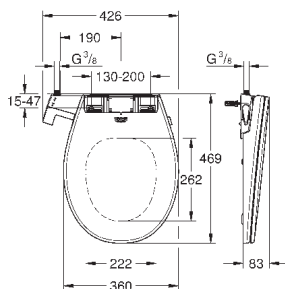

39 651 SH0

альпин-белый

370,00

Керамика Вау

Сиденье-биде с ручным управлением 2 в 1 для подвесного унитаза

включает в себя:

Керамика Вау Сиденье-биде с ручным управлением (39 648 SH0)

Сиденье для унитаза с крышкой

2 независимые душевые форсунки для режимов „подмывание сзади“ и „дамский душ“

Режим промывки форсунок

Ручное управление ручьяткой, расположенной сбоку; электропитание не требуется

Регулировка напора воды

Сиденье и крышка унитаза из дюропласта с микролифтом

Подвод воды гибким шлангом, подключение с диаметром 3/8“

Керамика Вау Подвесной унитаз (39 427 000)

для бачка скрытого монтажа

омыв всей окружности чаши

безободковый

горизонтальный выпуск

объем смыва 6/3 л

санитарная керамика