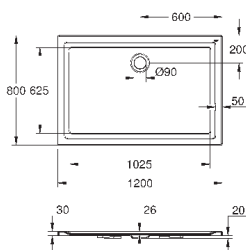

39 305 000

альпин-белый

280,27

Акриловый душевой поддон 800 x 1200

размеры: 800 x 1200 мм

глубина: 30 мм

материал: акрил

диаметр отверстия слива: 90 мм

рекомендуются гарнитуры для слива GROHE: 49 533 000 (вертикальный) и

49 534 000 (горизонтальный), приобретаются отдельно

Монтажный материал приобретается отдельно

20 шт. на паллете