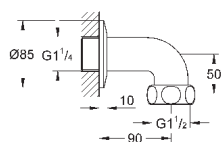

Отводная дуга, DN 32

без термометра

гайка 1 1/2" x 1 1/4" внешняя резьба

вынос 90 мм

навинчивающаяся розетка

(для Grohtherm XL 1", 35 085/35 086)

GROHE StarLight хромированная поверхность