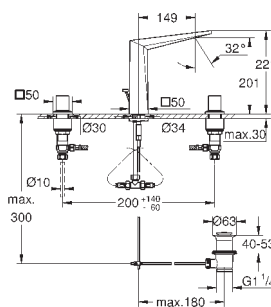

GROHE ALLURE BRILLIANT

Артикул

Цвет

Цена брутто /
РРЦ с НДС, €

23 029 000
23 029 DC0

хром
суперсталь

558,00
782,40

Allure Brilliant
Смеситель однорычажный для раковины DN 15
M-Size

монтаж на одно отверстие
GROHE SilkMove керамический картридж 28 мм
ограничитель температуры
GROHE StarLight хромированная поверхность
GROHE EcoJoy 5.0 л/мин
GROHE FastFixation быстрая монтажная система
излив со встроенным аэратором, сливной гарнитур 1 1/4", гибкая подводка
минимальное давление 1,0 бар

23 033 000
23 033 DC0
23 033 AL0

хром
суперсталь
темный графит, матовый

543,60
782,40
895,20

то же, гладкий корпус

23 109 000
23 109 DC0

хром
суперсталь

649,20
973,20

Allure Brilliant
Смеситель однорычажный для раковины 1/2"
L-Size

монтаж на одно отверстие
GROHE SilkMove керамический картридж 28 мм
ограничитель температуры, GROHE StarLight хромированная поверхность
GROHE EcoJoy 5.0 л/мин
GROHE FastFixation быстрая монтажная система
излив со встроенным аэратором, сливной гарнитур 1 1/4", гибкая подводка,
минимальное давление 1,0 бар

23 112 000
23 112 DC0
23 112 AL0

хром
суперсталь
темный графит, матовый

649,20
973,20
1 112,40

то же, гладкий корпус

23 114 000
23 114 DC0
23 114 AL0

хром
суперсталь
темный графит, матовый

812,40
1 212,00
1 380,00

Allure Brilliant
Смеситель однорычажный для раковины DN 15
XL-Size

монтаж на одно отверстие
для отдельностоящих раковин
GROHE SilkMove керамический картридж 28 мм
ограничитель температуры
GROHE StarLight хромированная поверхность
GROHE EcoJoy 5.0 л/мин
GROHE FastFixation быстрая монтажная система
излив со встроенным аэратором
без донного клапана
гибкая подводка
минимальное давление 1,0 бар

20 344 000
20 344 DC0
20 344 AL0

хром
суперсталь
темный графит, матовый

753,60
1 142,40
1 308,00