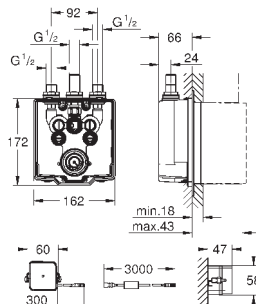

36 459 000

741,60

Eurosmart Cosmopolitan E

Встраиваемый механизм

для душа

со встроенным термостатом

подходит для инфракрасной электроники 36 456 000

2 запорных клапана