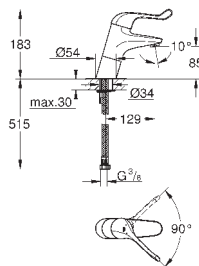

длина рычага 120 мм, система быстрого монтажа

гибкая подводка

32 788 000

хром

207,60

то же, со сливным гарнитуром 1 1/4"

32 790 000

хром