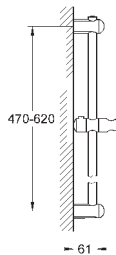

27 499 000

хром

45,60

Euphoria

Душевая штанга, 600 мм

с держателем, скользящим элементом и поворотным держателем

GROHE FastFixation (регулируемое расстояние между

настенными креплениями штанги позволяет использовать

для монтажа уже имеющиеся отверстия в стене)

GROHE StarLight хромированная поверхность