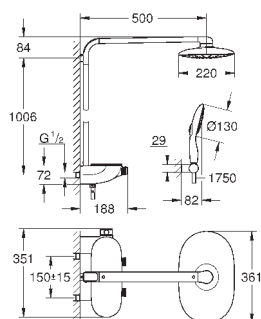

Душевая система с термостатом для настенного монтажа

включает в себя:

горизонтальный душевой

кронштейн 500 мм

термостат внешнего монтажа SmartControl

выбор между:

Rainshower Mono 360 Верхний душ, хромированная душевая поверхность

режимы струи GROHE PureRain/GROHE Rain O²*

Power&Soul 130 Ручной душ, белая душевая поверхность (27 673 LS0)

держатель ручного душа (27 055)

душевой шланг 1750 мм (28 388 000)

минимальный расход воды 10 л/мин

GROHE DreamSpray превосходный поток воды

GROHE StarLight хромированная поверхность

GROHE CoolTouch Полностью исключается вероятность

ожога о внешнюю поверхность смесителя

GROHE TurboStat встроенный термозащитный элемент

GROHE EcoJoy Технология совершенного потока

при уменьшенном расходе воды

GROHE SafeStop стопор безопасности при 38°C

GROHE SafeStop Plus опционно ограничитель температуры на 43°C,

включен

SmartControl нажать для вкл/выкл, повернуть для увеличения напора

воды от режима EcoJoy до максимального напора воды

GROHE EasyReach полочка съемная

система **SpeedClean** против известковых отложений

внутренний охлаждающий канал для продолжительного срока службы

совместим с проточным водонагревателем **только** выше 18 кВт/ч, а также с

накопительным водонагревателем (см. Техническую информацию)

Twistfree против перекручивания шланга

* выбор режима при первой установке; заводская установка:

GROHE PureRain