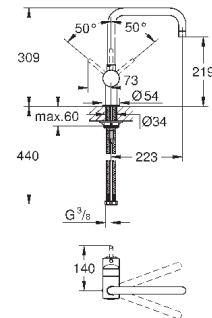

32 488 000

хром

204,00

32 488 DC0

суперсталь

276,00

32 488 DA0

теплый закат

292,80

32 488 DL0

теплый закат, матовый

314,40

32 488 A00

темный графит

292,80

32 488 AL0

темный графит, матовый

319,20

Minta

Смеситель однорычажный для мойки, DN 15

U-образный излив, монтаж на одно отверстие

GROHE StarLight поверхность

GROHE SilkMove керамический картридж Ø 46 мм

регулировка расхода воды

выбор радиуса поворота: 0° / 150° / 360°

поворотный трубкообразный излив

гибкая подводка

система быстрого монтажа

дополнительный ограничитель температуры (46 308 000)