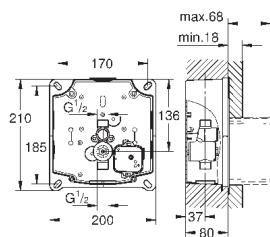

GROHE Rapido U

комплект „чернового“ монтажа
для механического смыва или установки Tectron
инфракрасной электроники на 6 V или 230 V
в комплекте с запорным вентелем
минимальное давление 0,5 бар
оперативное давление максимум 10 бар
промывная трубка
функциональный блок смонтирован и проверен на заводе
подводы воды на 1/2 с внешней резьбой
соединительная коробка для сети питания
монтажный короб с уплотнителями
точки крепления для сухого монтажа и обмуровки
укороченная ревизионная шахта с защитным
кожухом