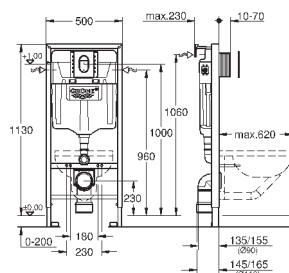

39 504 000

хром

276,00

Rapid SL

Rapid SL 3 в 1 в сборе, для подвесного унитаза, монтажная высота 1.13 м

сmyвной бачок GD 2, 6 - 9 л

включает в себя:

Rapid SL для подвесного унитаза (38 528 001)

панель смыва Arena Cosmopolitan S, хром (37 624 000)

Rapid SL Настенный уголок (38 558 00M)

в комплекте с ревизионным коробом для крепления малых панелей смыва (40 911 000)