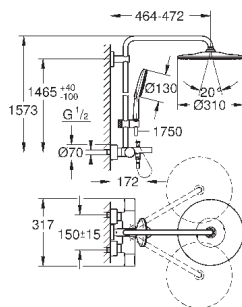

26 657 000

хром

1 020,00

Rainshower SmartActive 310

Душевая система с термостатом для ванны; настенный монтаж
включает в себя:

горизонтальный поворотный душевой

кронштейн 450 мм

настенный термостат с аквадиммером

выбор между:

Rainshower Mono 310 Верхний душ (26 562)

с шаровым шарниром

угол поворота $\pm 15^\circ$

излив для ванны

отдельный переключатель на ручной душ

ручной душ Rainshower SmartActive 130 (26 574)

регулируется по высоте с помощью

скользящего элемента

с ручкой контроля

душевой шланг 1750 мм (28 388 000)

GROHE TurboStat встроенный термоэлемент

GROHE SafeStop стопор безопасности при 38°C

GROHE SafeStop Plus опционально ограничитель температуры на 43°C ,

включен

GROHE CoolTouch Полностью исключается вероятность

ожога о внешнюю поверхность смесителя

GROHE DreamSpray превосходный поток воды

GROHE StarLight хромированная поверхность

GROHE EcoJoy ограничитель расхода воды 9,5 л/мин

GROHE FastFixation (регулируемое расстояние между

настенными креплениями штанги позволяет использовать

для монтажа уже имеющиеся отверстия в стене)

система **SpeedClean** против известковых отложений

внутренний охлаждающий канал для продолжительного срока службы

совместим с проточным водонагревателем **только** выше 18 кВт/ч, а также с

накопительным водонагревателем (см. Техническую информацию)

минимальный расход воды 7л/мин

ДУШИ