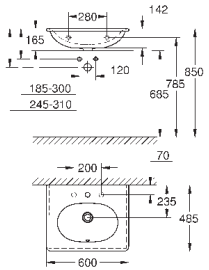

GROHE
КЕРАМИКА

ОГЛАВЛЕНИЕ

Essence	496
Керамика Cube	503
Керамика Euro	507
Керамика Ваи	514
Акриловые душевые поддоны	521

39 564 00H

альпин-белый

255,50

Essece
Раковина подвесная 70

подвесная
1 отверстие под смеситель, 2 намеченных отверстия с переливом, расположенным на противоположной стороны от смесителя 700 x 485 мм
подходит для установки с пьедесталом и полупьедесталом
санитарная керамика
Износостойкое покрытие **PureGuard** и анти-бактериальное глазирование
12 шт. на паллете