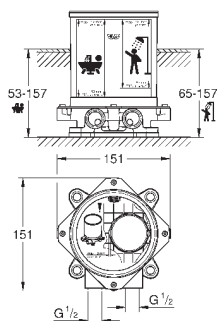

Артикул

Цвет

Цена брутто /
РРЦ с НДС, €

24 138 003	хром	625,20
24 138 DC3	суперсталь	874,80
24 138 GL3	холодный расцвет	937,20
24 138 DA3	теплый закат	937,20
24 138 AL3	темный графит, матовый	999,60

Atrio

Термостат для ванны с переключателем на 2 положения

комплект верхней монтажной части для
GROHE Rapido SmartBox 35 600 000 (универсальная встраиваемая часть)

GROHE TurboStat встроенный термозлемент

GROHE StarLight хромированная поверхность

с настенными розетками **GROHE FastFixation** (скрытые
эксцентрики, уплотнение, скрытый монтаж)

металлическая накладная панель, регулируемая на 6°

графическое обозначение: ванна и душ

GROHE SafeStop стопор безопасности при 38°C

GROHE SafeStop Plus опционно ограничитель температуры на 43°C / 46°C,
включен

GROHE AquaDimmer, встроенный переключатель

металлические рукоятки

распределение расхода:

выход В = 27 л/мин,

выход С = 30 л/мин

без встраиваемой части

35 600 000		72,00
GROHE Rapido SmartBox Универсальная встраиваемая часть		

32 653 003	хром	1 524,00
32 653 DC3	суперсталь	2 148,00
32 653 GL3	холодный расцвет	2 292,00
32 653 DA3	теплый закат	2 292,00
32 653 AL3	темный графит, матовый	2 448,00

Atrio

Смеситель однорычажный для ванны, напольный монтаж

комплект верхней монтажной части для
45 984

без встраиваемой части

GROHE SilkMove керамический картридж 35 мм
с ограничителем температуры

GROHE StarLight хромированная поверхность

автоматический переключатель: ванна/душ

излив с аэратором

вынос 301 мм

встроенный обратный клапан в душевом отводе 1/2"

держатель ручного душа

ручной душ Sena Stick (26 465)

душевой шланг Silverflex 1.250 мм

с защитой от обратного потока

минимальное давление 1,0 бар

45 984 001		411,60

Монтажный набор для напольного излива 1/2"

для смесителей и изливов напольного монтажа