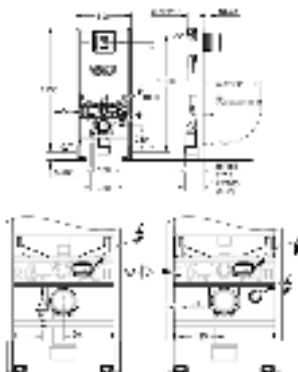

GROHE RAPID SLX

Артикул

Цвет

Цена брутто /
РРЦ с НДС, €

39 603 000

хром

366,00

Rapid SLX

**Rapid SL 3 в 1 в сборе, для подвешенного унитаза,
монтажная высота 1.13 м**

смывной бачок GD 2

включает в себя:

Rapid SLX Инсталляция для подвешенного унитаза (38 596 000) со встроенной

розеткой для подключения унитазов-биде

панель смыва Skate Cosmopolitan S, хром (37 535 000)

Rapid SL Настенный уголок (38 558 00М)

регулятор скорости смыва