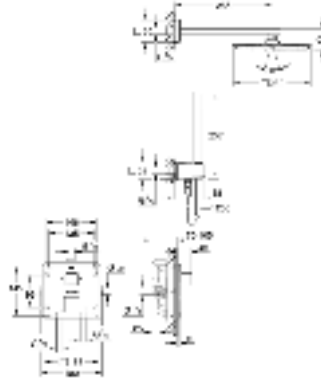

34 741 000

хром

1 212,00

Grotherm Cube

Набор для комплектации душа с Rainshower Allure 230

включает в себя:
Grotherm Cube Комплект верхней монтажной части с Аквадиммером (24 154)
GROHE Rapido SmartBox Универсальная встраиваемая часть, 1/2" (35 600)
Rainshower Allure Верхний душ 230 (27 479)
Rainshower Душевой кронштейн (27 709)
ручной душ Euphoria Cube (27 699 000) 9,5 л/мин
подключение для душевого шланга (26 370)
душевой шланг Silverflex 1.250 мм (28 362)