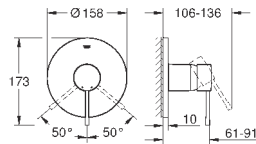

35 600 000

GROHE Rapido SmartBox Универсальная встроенная часть

72,00