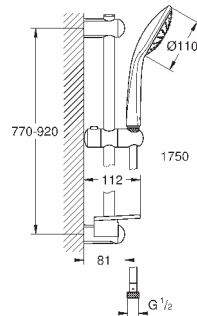

27 267 001

хром

82,80

Euphoria 110 Mono

Душевой гарнитур с 1 режимом струи

включает в себя:

- ручной душ Mono (27 265)
- душевая штанга 900 мм (27 500)
- душевой шланг 1750 мм (28 388 000)
- Полочка **GROHE EasyReach** (27 596)

GROHE DreamSpray превосходный поток воды

GROHE StarLight хромированная поверхность

GROHE FastFixation (регулируемое расстояние между настенными креплениями штанги позволяет использовать для монтажа уже имеющиеся отверстия в стене)

система **SpeedClean** против известковых отложений

внутренний охлаждающий канал для продолжительного срока службы

Twistfree против перекручивания шланга

может использоваться с проточным водонагревателем
минимальное давление 1,0 бар