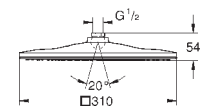

26 567 000

хром

318,00

26 567 LS0

белая луна

412,80

Rainshower Mono 310 Cube

Верхний душ с одним режимом

GROHE PureRain

хромированная душевая поверхность

шаровый шарнир с углом поворота $\pm 10^\circ$

резьбовое соединение 1/2"

GROHE DreamSpray превосходный поток воды

GROHE StarLight хромированная поверхность

система **SpeedClean** против известковых отложений

внутренний охлаждающий канал для продолжительного срока службы

может использоваться с проточным водонагревателем