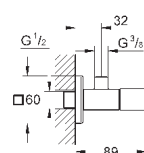

22 917 000

хром

50,40

Atlanta

Угловой вентиль 1/2"
настенное подключение 1/2"
резьбовой отвод 3/8"

Ключ
закрытая крышка
с накидной гайкой \varnothing 10 мм
маркировка: нейтральная
надвижная розетка

GROHE StarLight поверхность