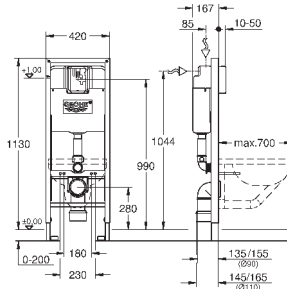

Rapid SL

Инсталляция для подвесного унитаза, монтажная высота 1.13 м, ширина 0.42 м

со смывным бачком 6 л

для унитаза длиной 70 см

для монтажа перед стеной или стеной перегородкой
самонесущая стальная рама с
порошковым напылением
подготовлена для облицовки
фиксированные подключения
крепежный материал
проверено -TUEV

2 болта-держателя для унитаза
крепление для керамики
расстояние между болтами 180/230 мм
выходной патрубков для унитаза Ø 90 мм
регулировка глубины монтажа
редуктор Ø 90/110 мм
впускной и смывной гарнитуры

Пневматический смывной клапан с тремя режимами
слива: 2-х объёмный, старт/стоп, или непрерывный
Арматурная группа I
с изоляцией от конденсационной влаги
подключение воды DN 15

для монтажа перед стеной необходимо заказать настенные уголки

38 558 00M (продаются отдельно)

для установки опорных направляющих для людей с ограниченными
возможностями. Заказывается отдельно фиксирующий элемент 38 559 001