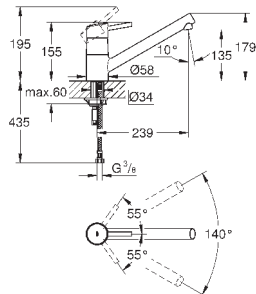

32 659 001

хром

165,60

Concetto
Смеситель однорычажный для мойки, DN 15
с низким изливом
монтаж на одно отверстие
GROHE StarLight поверхность
GROHE SilkMove керамический картридж 35 мм
аэратор
регулировка расхода воды
поворотный литой излив
область поворота 140°
гибкая подводка
система быстрого монтажа