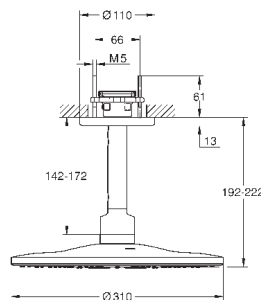

GROHE ВЕРХНИЕ ДУШИ

Артикул

Цвет

Цена брутто /
РРЦ с НДС, €

26 264 001

106,80

Rainshower 360

Встраиваемый блок для набора верхнего душа с душевым кронштейном 26 254 / 26 450

Входы и выходы 1/2"

точки крепления для задней стенки

герметичный корпус

съемная защитная крышка с информацией об установке

26 475 000

хром

493,20

26 475 DC0

суперсталь

681,60

26 475 BE0

никель глянец

778,80

26 475 EN0

матовый никель

828,00

26 475 GL0

холодный рассвет

778,80

26 475 GN0

холодный рассвет,
матовый

828,00

26 475 DA0

теплый закат

778,80

26 475 DL0

теплый закат, матовый

828,00

26 475 A00

темный графит

778,80

26 475 AL0

темный графит, матовый

828,00

Rainshower SmartActive 310

Верхний душ и душевой кронштейн 430 мм, 2 режима струи

включает в себя:

Rainshower SmartActive 310 Верхний душ

2 вида струи:

GROHE PureRain, ActiveRain

горизонтальный душевой кронштейн 430 мм

GROHE DreamSpray превосходный поток воды

GROHE StarLight хромированная поверхность

система **SpeedClean** против известковых отложений

внутренний охлаждающий канал для продолжительного срока службы

требуется встраиваемый блок 26 483 000 или 26 484 000 - заказывается отдельно

26 475 LS0

белая луна

649,20

Rainshower SmartActive 310

Верхний душ и душевой кронштейн 430 мм, 2 режима струи

включает в себя:

Rainshower SmartActive 310 Верхний душ, белая душевая поверхность

2 вида струи:

GROHE PureRain, ActiveRain

горизонтальный душевой кронштейн 430 мм

GROHE DreamSpray превосходный поток воды

GROHE StarLight поверхность

система **SpeedClean** против известковых отложений

внутренний охлаждающий канал для продолжительного срока службы

требуется встраиваемый блок 26 483 000 или 26 484 000 - заказывается отдельно

26 477 000

хром

493,20

26 477 DC0

суперсталь

681,60

26 477 BE0

никель глянец

778,80

26 477 EN0

матовый никель