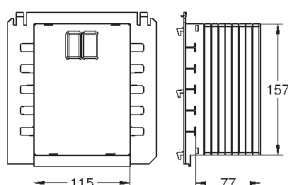

40 911 000

14,40

Ревизионный короб для крепления малых панелей смыва
для Rapid SL и Uniset со смывным бачком GD 2