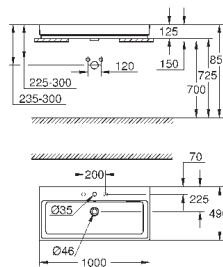

18 шт. на паллете

39 475 00H

альпин-белый

533,99

Керамика Cube

Раковина накладная 100

глазированная задняя сторона

1 отверстие под смеситель, 2 намеченных отверстия