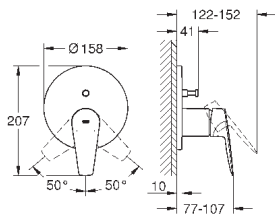

24 162 001

хром

по запросу

BauEdge

Смеситель однорычажный с переключателем на 2 положения

металлический рычаг

комплект верхней монтажной части для

GROHE Rapido SmartBox 35 600 000 (универсальная встраиваемая часть)

GROHE Longlife Керамический картридж 46 мм

GROHE StarLight хромированная поверхность

с настенными розетками **GROHE FastFixation** (скрытые

эксцентрики, уплотнение, скрытый монтаж)

металлическая накладная панель, регулируемая на 6°

автоматический переключатель на 2 положения

распределение расхода:

выход В = 27 л/мин,

выход С = 27 л/мин

без встраиваемой части

профессиональная серия