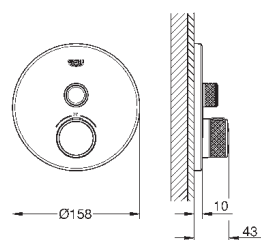

Grotherm SmartControl
Термостат для встраиваемого монтажа на 1 выход
комплект верхней монтажной части для
GROHE Rapido SmartBox 35 600 000 (универсальная встраиваемая часть)
металлическая накладная панель с **GROHE FastFixation** (скрытые эксцентрики, уплотнение, скрытый монтаж), регулируемая на 6°
GROHE StarLight хромированная поверхность
SmartControl нажать для вкл/выкл, повернуть для увеличения напора воды от режима EcoJoy до максимального напора воды
заменяемые символы
GROHE TurboStat встроенный термоэлемент
ProGrip эргономичные ручки с рифленной поверхностью
GROHE SafeStop стопор безопасности при 38°C
GROHE SafeStop Plus опционно ограничитель температуры на 43°C / 46°C, включен
встроенные обратные клапаны и грязеулавливающие фильтры
без встраиваемой части
распределение расхода:
выход А (для внешнего отключения) = 34 л/мин
выход В/С = 29 л/мин

35 600 000		72,00
GROHE Rapido SmartBox Универсальная встроенная часть