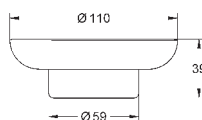

40 368 001

прозрачное стекло

7,48

Essentials

Мыльница

материал: стекло

подходит для держателей:

Essentials (40 369 xx1)

Essentials Cube (40 508)

Bau Cosmopolitan (40 585)

Essentials Authentic (40 652)