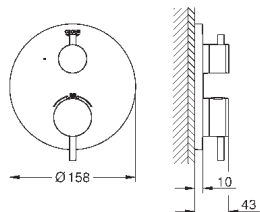

24 134 003	хром	584,40
24 134 DC3	суперсталь	818,40
24 134 GL3	холодный рассвет	876,00
24 134 DA3	теплый закат	876,00
24 134 AL3	темный графит, матовый	934,80

Atrio

Термостат для душа с переключателем на 1 положение

комплект верхней монтажной части для

GROHE Rapido SmartBox 35 600 000 (универсальная встраиваемая часть)

GROHE TurboStat встроенный термoelement

GROHE StarLight хромированная поверхность

с настенными розетками **GROHE FastFixation** (скрытые эксцентрики, уплотнение, скрытый монтаж)

металлическая накладная панель, регулируемая на 6°

GROHE SafeStop стопор безопасности при 38°C

GROHE SafeStop Plus опционно ограничитель температуры на 43°C / 46°C,

включен

встроенные обратные клапаны и грязеулавливающие фильтры

керамический запорный вентиль, 120°

металлические рукоятки

распределение расхода:

выход В = 27 л/мин,

выход С = 30 л/мин

без встраиваемой части

35 600 000		72,00
GROHE Rapido SmartBox Универсальная встроенная часть