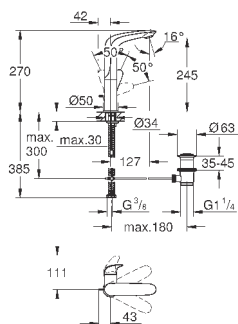

23 718 003

хром

158,40

23 718 LS3

белая луна/хром

211,20

Eurostyle

Смеситель однорычажный для раковины 1/2" L-Size

монтаж на одно отверстие
металлический рычаг (без отверстия)
с ограничителем температуры
GROHE StarLight хромированная поверхность
GROHE EcoJoy - 5,7 л/мин
GROHE FastFixation быстрая монтажная система
поворотный литой излив
радиус поворота 360°
сливной гарнитур 1 1/4"