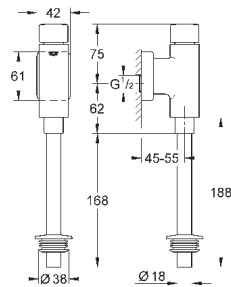

GROHE СМЫВНЫЕ УСТРОЙСТВА ДЛЯ ПИССУАРА

Артикул

Цвет

Цена брутто /
PPC с НДС, €

37 339 000

хром

132,00

Rondo