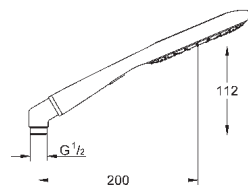

27 448 000

фиолетовый

по запросу

Rainshower Icon 150

Ручной душ, 2 вида струй

Rain, SmartRain

Эко функция - ограничение расхода воды
металлический угловой адаптер для комбинации ручного душа и душевого шланга

GROHE EcoJoy Технология совершенного потока при уменьшенном расходе воды

GROHE CoolTouch

GROHE DreamSpray превосходный поток воды

GROHE StarLight хромированная поверхность

система **SpeedClean** против известковых отложений

внутренний охлаждающий канал для продолжительного срока службы

универсальное крепление, подходящее к любому стандартному шлангу

может использоваться с проточным водонагревателем