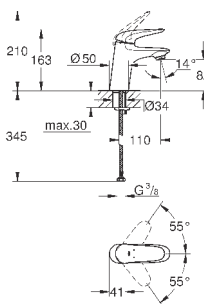

32 468 003

хром

103,20

Eurostyle

Смеситель однорычажный для раковины DN 15 S-Size

монтаж на одно отверстие
металлическая рукоятка (с отверстием)
GROHE SilkMove керамический картридж 35 мм
регулировка расхода воды
с ограничителем температуры
GROHE StarLight хромированная поверхность
GROHE EcoJoy - 5,7 л/мин
GROHE FastFixation быстрая монтажная система
без донного клапана
гибкая подводка