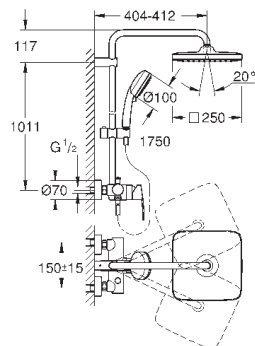

GROHE TEMPESTA SYSTEM

Артикул

Цвет

Цена брутто /
РРЦ с НДС, €

26 692 000

хром

376,92

Tempesta Cosmopolitan System 250 Cube

Душевая система с однорычажным смесителем настенного монтажа

включает в себя:

горизонтальный поворотный душевой

кронштейн 390 мм

однорычажный смеситель для душа с переключателем

выбор между:

верхний душ Tempesta 250 Cube (26 685)

душевая струя

Rain

тыльная часть головки верхнего душа белая

с шаровым шарниром

угол поворота $\pm 10^\circ$

GROHE EcoJoy ограничитель расхода воды 9,5 л/мин

ручной душ Tempesta Cosmopolitan 100 (27 571 001)

2 вида струи:

Rain, Jet

GROHE EcoJoy ограничитель расхода воды 5,7 л/мин.

регулируется по высоте с помощью

скользящего элемента

душевой шланг, 1.750 мм 1/2" x 1/2" (28 410)

GROHE EcoJoy Технология совершенного потока

при уменьшенном расходе воды

GROHE SilkMove керамический картридж $\varnothing 46$ мм

GROHE DreamSpray превосходный поток воды

GROHE StarLight хромированная поверхность

система **SpeedClean** против известковых отложений

внутренний охлаждающий канал для продолжительного срока службы

Twistfree против перекручивания шланга

совместим с проточным водонагревателем **только** выше 18 кВт/ч, а также с

накопительным водонагревателем (см. Техническую информацию)

минимальный расход воды 7л/мин

минимальное давление 1,0 бар

профессиональная серия