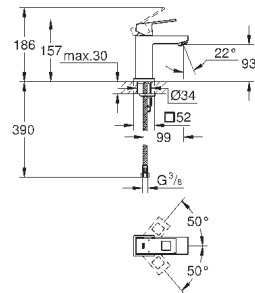

23 132 00E

хром

194,40

Eurocube

**Смеситель однорычажный для раковины DN 15
S-Size**

монтаж на одно отверстие
металлический рычаг

GROHE SilkMove керамический картридж 28 мм

ограничитель температуры