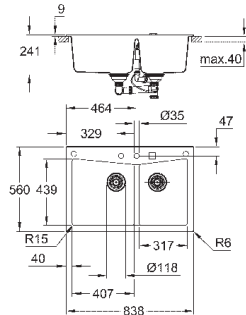

GROHE КОМПОЗИТНЫЕ МОЙКИ

Артикул

Цвет

Цена брутто /
РРЦ с НДС, €

31 657 ATO
31 657 AP0

серый гранит
черный гранит

344,04
344,04

K700

Композитная мойка

модель: K700 90-C 83.8/55.9 2.0

тип монтажа: стандартная встраиваемая и под столешницу

материал: кварцевый композит

GROHE Whisper

минимальный размер шкафа: 900 мм

размеры: 838 x 559 мм

1 чаша: 406 x 438 x 241 мм

1 чаша: 316 x 438 x 241 мм

Внешний радиус: R6, внутренний радиус чаши: R15

GROHE FastFixation быстрая монтажная система

мойка монтируется слева

отверстие (монтаж сверху): 818 x 539 мм

отверстие (монтаж под столешницу): 757 x 437 мм

клапан-автомат

аксессуары вкл.: сливной клапан с поворотной ручкой, сливной гарнитур,

корзинчатый вентиль, монтажный набор

опция: автоматический сливной клапан с нажимным механизмом

(40 986 SD0), приобретается отдельно

количество крепежных элементов в комплекте (накладной монтаж): 9

количество крепежных элементов в комплекте (монтаж под столешницу): 9

31 658 ATO
31 658 AP0

серый гранит
черный гранит

353,53
353,53