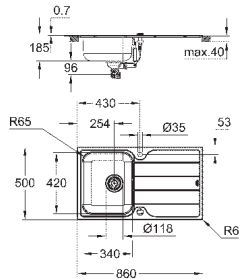

31 563 SD1

нержавеющая сталь

237,04

K500

Мойка из нержавеющей стали с корзинчатым вентиляем

Модель: K500 60-S 100/50 1.0 оборачиваемая

тип монтажа: стандартный встраиваемый или в один уровень со столешницей

материал: нержавеющая сталь AISI 304 (V2A)

толщина материала: 0,7 мм

GROHE StarLight поверхность

покрытие: сатиновое

GROHE Whisper

минимальный размер шкафа: 600 мм

размеры: 1000 x 500 мм

1 чаша: 450 x 400 x 180 мм

Внешний радиус: R6, внутренний радиус чаши: R75

GROHE FastFixation система быстрого монтажа

монтаж мойки слева или справа

Размер отверстия в столешнице для установки мойки: 982 x 482 мм

Отверстия: 2 x 35 мм

сливной гарнитур: Ø 3.5"/90 мм + клапан-автомат

аксессуары вкл.: сливной клапан с поворотной ручкой, сливной гарнитур,

корзинчатый вентиль, монтажный набор

опция: автоматический сливной клапан с нажимным механизмом

(40 986 SD0), приобретается отдельно

количество крепежных элементов в комплекте (накладной монтаж): 16