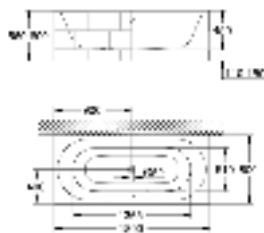

39 619 000

альпин-белый

1 340,44

Essece

Ванна

встраиваемая
180 x 80 см
общая высота 45 см
объем воды 240 л
с AntiSlip
с переливом
санитарно-титановая сталь
подходит для Talento (28 943 000 + 19 025 000)
и Talentofill (28 991 000 + 19 952 000)
с комплектом шумоизоляции