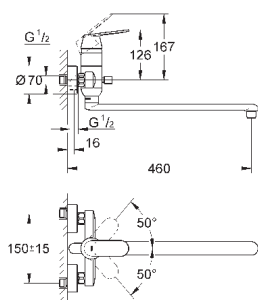

GROHE УНИВЕРСАЛЬНЫЕ СМЕСИТЕЛИ

Артикул

Цвет

Цена брутто /
РРЦ с НДС, €

32 847 000

хром

204,00

Eurosmart Cosmopolitan

Универсальный смеситель, DN 15

настенный монтаж

металлический рычаг

GROHE SilkMove керамический картридж Ø 46 мм

GROHE StarLight хромированная поверхность

регулировка расхода воды, возможность установки мин. расхода 2,5 л/мин.

автоматический переключатель: ванна/душ

поворотный трубкообразный излив

вынос 400 мм, скрытые S-образные эксцентрики