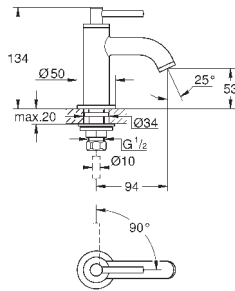

горячей / холодной воды)

Смывной клапан

прокладка

крепежный материал

GROHE ATRIO

Артикул

Цвет

Цена брутто /
РРЦ с НДС, €