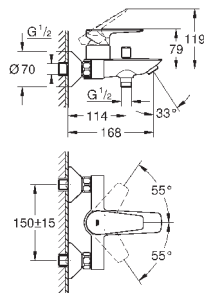

Артикул

Цвет

Цена брутто /
РРЦ с НДС, €

new

23 604 001

хром

87,06

BauEdge

Смеситель однорычажный для ванны, DN 15

настенный монтаж

металлический рычаг

GROHE Longlife керамический картридж 35 мм

с ограничителем температуры

GROHE StarLight хромированная поверхность

регулировка расхода воды

автоматический переключатель: ванна/душ

излив с аэратором

отвод для душа снизу 1/2" со встроенным

обратным клапаном

с защитой от обратного потока

скрытые S-образные эксцентрики

отражатель из металла

профессиональная серия

new