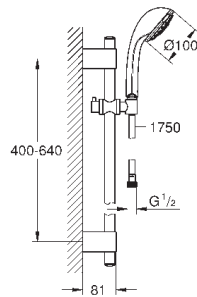

28 964 001

хром

214,80

Relexa 100 Five

Душевой гарнитур, 5 режимов струй

включает в себя:

ручной душ Relexa Five (28 796)

душевая штанга, 600 мм (28 797)

с металлическими настенными креплениями

душевой шланг, 1,750 мм 1/2" x 1/2" (28 410)

GROHE DreamSpray превосходный поток воды

GROHE StarLight хромированная поверхность

GROHE FastFixation Plus (регулируемое расстояние между настенными

креплениями штанги позволяет использовать для монтажа уже имеющиеся

отверстия в стене)

система SpeedClean против известковых отложений

внутренний охлаждающий канал для продолжительного срока службы

Twistfree против перекручивания шланга