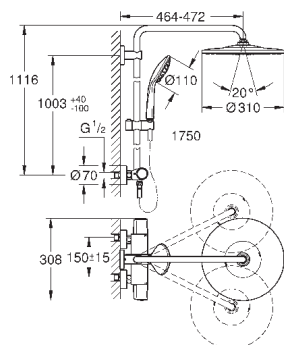

Euphoria System 310

Душевая система с термостатом для настенного монтажа

включает в себя:

горизонтальный поворотный душевой
кронштейн 450 мм

настенный термостат с аквадиммером

выбор между:

Rainshower Mono 310 Верхний душ (26 562)

душевая струя

GROHE PureRain

с шаровым шарниром

угол поворота $\pm 15^\circ$

ручной душ Euphoria 110 Massage (27 239 000)

регулируется по высоте с помощью

скользящего элемента

душевой шланг 1750 мм (28 388 000)

GROHE TurboStat встроенный термоэлемент

GROHE SafeStop стопор безопасности при 38°C

GROHE SafeStop Plus опционно ограничитель температуры на 43°C,
включен

GROHE CoolTouch Полностью исключается вероятность
ожога о внешнюю поверхность смесителя

GROHE MetalGrip эргономичная металлическая рукоятка

GROHE DreamSpray превосходный поток воды

GROHE StarLight хромированная поверхность

GROHE SprayDimmer

GROHE EcoJoy ограничитель расхода воды 9,5 л/мин

GROHE FastFixation (регулируемое верхнее крепление)

внутренний охлаждающий канал для продолжительного срока службы

система **SpeedClean** против известковых отложений

Twistfree против перекручивания шланга

совместим с проточным водонагревателем **только** выше 18 кВт/ч, а также с

накопительным водонагревателем (см. Техническую информацию)

минимальный расход воды 7л/мин

дополнительная опция: полочка GROHE EasyReach (26 362)

профессиональная серия

ДУШИ