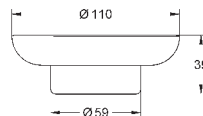

40 368 001	прозрачное стекло	7,48

Essentials Мыльница

материал: стекло

подходит для держателей:

Essentials (40 369 xx1)

Essentials Cube (40 508)

Bau Cosmopolitan (40 585)

Essentials Authentic (40 652)