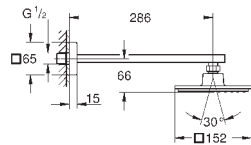

26 460 000

хром

165,60

то же, без ограничения расхода воды

26 073 000

хром

214,80

Euphoria Cube 150