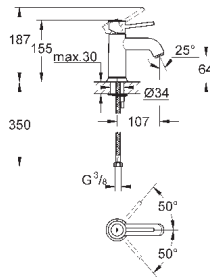

GROHE Longlife керамический картридж 28 мм

GROHE StarLight хромированная поверхность

аэратор

сливной гарнитур 1 1/4"

гибкая подводка

система быстрого монтажа

23 162 000

хром