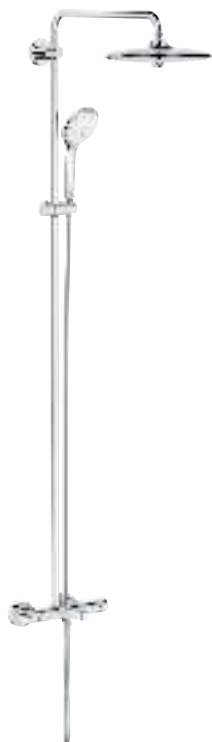

GROHE ДУШЕВЫЕ СИСТЕМЫ EUPHORIA

Артикул

Цвет

Цена брутто /
РРЦ с НДС, €

27 475 002

хром

679,44

Euphoria System 260

Душевая система с термостатом для ванны; настенный монтаж

включает в себя:

горизонтальный поворотный душевой

кронштейн 450 мм

настенный термостат с аквадиммером

выбор между:

Euphoria 260 Верхний душ (26 457)

Rain, SmartRain, Jet

с шаровым шарниром

угол поворота $\pm 15^\circ$

излив для ванны

отдельный переключатель на ручной душ

ручной душ Euphoria 110 Massage (27 239 000)

3 вида струй:

Rain / Massage / SmartRain

регулируется по высоте с помощью

скользящего элемента

душевой шланг 1750 мм (28 388 000)

GROHE TurboStat встроенный термозащитный элемент

GROHE SafeStop стопор безопасности при 38°C

GROHE SafeStop Plus опционно ограничитель температуры на 43°C , включен

GROHE DreamSpray превосходный поток воды

GROHE StarLight хромированная поверхность

GROHE SprayDimmer

GROHE EcoJoy ограничитель расхода воды 9,5 л/мин

GROHE FastFixation (регулируемое верхнее крепление)

внутренний охлаждающий канал для продолжительного срока службы

система **SpeedClean** против известковых отложений

Twistfree против перекручивания шланга

совместим с проточным водонагревателем **только** выше 18 кВт/ч, а также с

накопительным водонагревателем (см. Техническую информацию)

минимальный расход воды 7 л/мин

профессиональная серия

27 473 002

хром

488,44