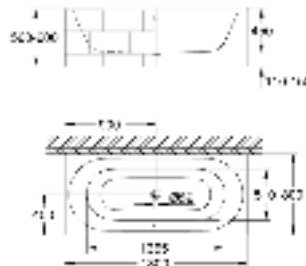

39 729 000

альпин-белый

6 336,58

Essece

Ванна

отдельностоящая
180 x 80 см
высота 57.5 см
объем воды 240 л
с переливом
санитарно-титановая сталь
подходит для Talento (28 943 000 + 19 025 000)
подходит для сливного гарнитура Viega Multiplex Trio (функциональный блок 6161.62/727970 + хромированные части Visign MT3 6161.13/725792)
с комплектом шумоизоляции