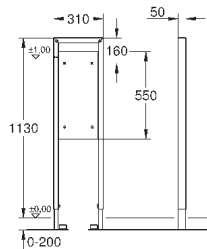

Rapid SL

Элемент-держатель, монтажная высота 1.13 м

для крепления **опорных рукояток** на
стенах-перегородках или предстенной
инсталляции
ширина 0,31 м
стальная рама с порошковым напылением
водонепроницаемая фанера
крепежный материал
для монтажа перед стеной необходимо заказать настенные уголки
38 558 00M (продаются отдельно)