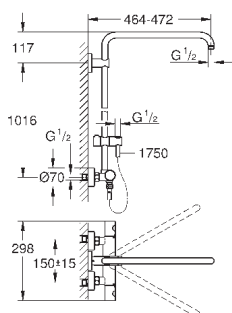

Twistfree против перекручивания шланга

совместим с проточным водонагревателем только выше 18 кВт/ч, а также с

накопительным водонагревателем (см. Техническую информацию)

минимальный расход воды 7 л/мин

дополнительная опция: полочка GROHE EasyReach (26 362)