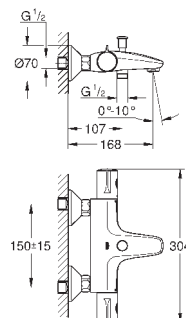

Grotherm 800

Термостат для ванны, DN 15

настенный монтаж

GROHE StarLight хромированная поверхность

GROHE TurboStat встроенный термоэлемент

GROHE SafeStop стопор безопасности при 38°C

GROHE SafeStop Plus опционно ограничитель температуры на 43°C, включен

встроенный стопор смешанной воды

автоматический переключатель: ванна/душ

рукоятка регулировки напора с кнопкой для экономии воды **GROHE EcoButton**

и индивидуально устанавливаемым стопором

керамический вентиль 1/2", 180°

отвод для душа снизу 1/2"

регулируемый аэратор

встроенные обратные клапаны

грязеулавливающие фильтры

с защитой от обратного потока

скрытые S-образные эксцентрики

металлическая розетка

минимальное давление 1,0 бар

GROHE EcoJoy Технология совершенного потока

при уменьшенном расходе воды