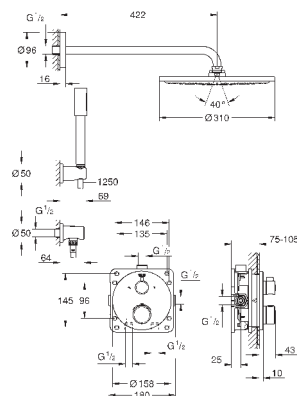

34 731 000

хром

1 236,00

Grotherm

Набор для комплектации душа с Rainshower Cosmopolitan 310

включает в себя:

Grotherm комплект готового монтажа с Aquadimmer (24 076)

GROHE Rapido SmartBox Универсальная встраиваемая часть, 1/2" (35 600)

Rainshower Cosmopolitan Верхний душ 310 (27 477 000)

Душевой кронштейн Rainshower 422 мм (26 146 000)

ручной душ Sena (28 034 000)

Rainshower Настенный держатель (27 074 000)

Rainshower подключение для душевого шланга (27 057 000)

душевой шланг Silverflex 1.250 мм (28 362)