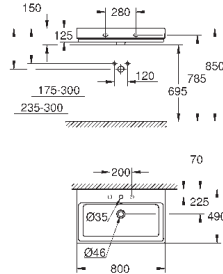

39 469 00H

альпин-белый

461,68

Керамика Cube

Раковина подвесная 80

1 отверстие под смеситель, 2 намеченных отверстия

с переливом

800 x 490 мм