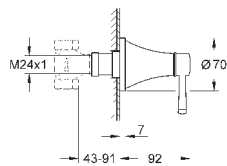

19 944 000
19 944 IGO

хром
хром/золото

98,40
126,00

Grandera

Накладная панель скрытой вентиляльной головки

комплект верхней монтажной части для

35 028 000 (встраиваемый вентиль на один выход для модульной установки

системы Grohtherm Custom Shower)

29 032 000 (предварительно смонтированная вентиляльная головка 1/2")

29 034 000 (предварительно смонтированная вентиляльная головка 1/2")

29 068 000 (предварительно смонтированная керамическая вентиляльная

головка 1/2" - не для использования в качестве запорного вентиля)

GROHE StarLight хромированная поверхность

плавная регулировка глубины монтажа

43 - 91 мм

минимальное давление 1,0 бар