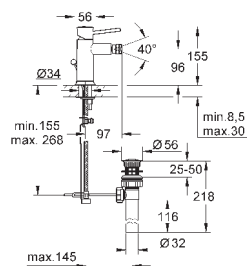

GROHE Longlife керамический картридж 28 мм

GROHE StarLight хромированная поверхность

аэратор

сливной гарнитур 1 1/4"

гибкая подводка

система быстрого монтажа

32 864 000

хром