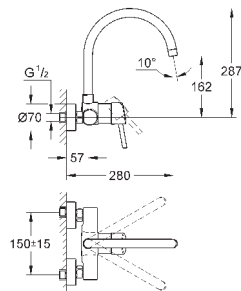

32 667 001

хром

165,60

Concetto
Смеситель однорычажный для мойки, DN 15
настенный монтаж
GROHE StarLight поверхность
GROHE SilkMove керамический картридж Ø 46 мм
аэратор
регулировка расхода воды
поворотный трубкообразный излив
радиус поворота 360°
вынос 280 мм
скрытые S-образные эксцентрики