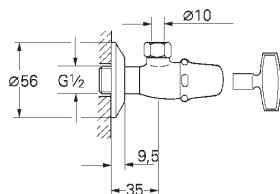

22 917 000

хром

50,40

Atlanta

Угловой вентиль 1/2"
настенное подключение 1/2"
резьбовой отвод 3/8"

Ключ
закрытая крышка
с накидной гайкой $\varnothing$ 10 мм
маркировка: нейтральная
надвижная розетка

GROHE StarLight поверхность