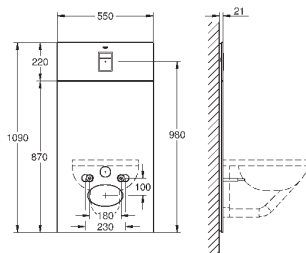

39 374 LSO

белая луна

838,80

Стеклоный модуль

для Rapid SL и Uniset

со смывным бачком GD 2

для монтажа унитаза-биде Sensia Arena или стандартных подвесных унитазов

Для кафельных / оштукатуренных стен

Двухсекционная стеклянная крышка из закаленного безопасного стекла (8 мм)

съемная верхняя часть для технического обслуживания

панель смыва Skate Cosmopolitan (хром) располагается на одном уровне со стеклянным модулем

HPL Декоративная панель с технологическими отверстиями для труб

Панель со встроенными подключениями к воде для унитаза-биде Sensia Arena

монтажная панель с серебряным обрамлением

со звукоизоляционным набором

с принадлежностями для монтажа стеклянного модуля и подвесного унитаза