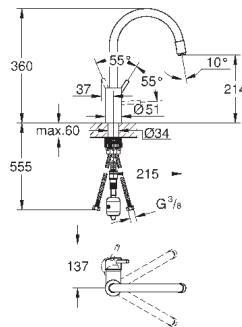

32 663 003
32 663 DC3

хром
суперсталь

231,60
308,40

Concetto

Смеситель однорычажный для мойки, DN 15

высокий излив

монтаж на одно отверстие

GROHE StarLight хромированная поверхность

GROHE SilkMove керамический картридж 35 мм

GROHE EasyDock Легкое вытягивание и возврат на место выдвижного

излив

GROHE Zero Раздельные пути подачи воды - не содержит никеля и свинца

выдвижной излив с ламинарной струей

регулировка расхода воды

поворотный трубкообразный излив

радиус поворота 360°

с защитой от обратного потока

гибкая подводка

GROHE FastFixation быстрая монтажная система