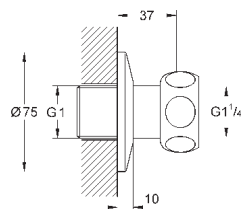

Прямое подсоединение

гайка 1 1/4" x 1" внешняя резьба

навинчивающаяся розетка

(для Grohtherm XL 1", 35 085/35 086)

GROHE StarLight хромированная поверхность

12 444 000

хром

351,60