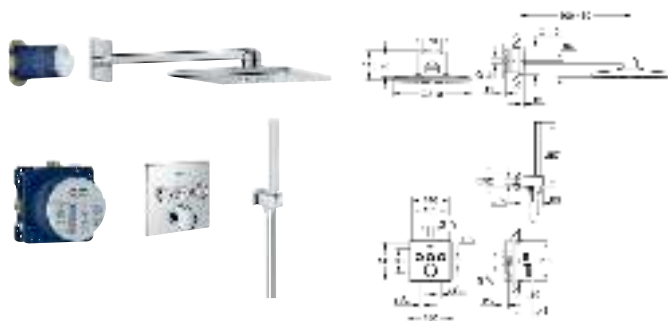

GROHE SMARTCONTROL СМЕСИТЕЛИ

Артикул

Цвет

Цена брутто /
РРЦ с НДС, €

34 712 000

хром

1 272,00

SmartControl