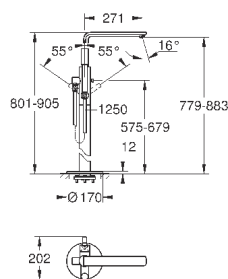

23 792 001
23 792 DC1
23 792 AL1

хром
суперсталь
темный графит, матовый

1 524,00
2 196,00
2 463,12

Lineare

Смеситель однорычажный для ванны 1/2", напольный монтаж

комплект верхней монтажной части для 45 984
без встраиваемой части
GROHE SilkMove керамический картридж 35 мм с ограничителем температуры
GROHE StarLight хромированная поверхность
автоматический переключатель: ванна/душ
излив с аэратором
вынос 271 мм
встроенный обратный клапан в душевом отводе 1/2"
держатель ручного душа
ручной душ Sena Stick (26 465)
душевой шланг Silverflex 1.250 мм (28 362)
с защитой от обратного потока
минимальное давление 1,0 бар