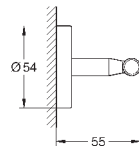

40 461 001

хром

13,20

VauCosmopolitan
Крючок для банного халата
металл
скрытое крепление
GROHE StarLight хромированная поверхность
Шурупы и дюбели в комплекте