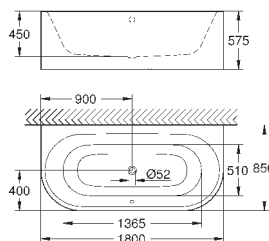

39 649 00H

альпин-белый

6 458,45

Essence

Ванна

пристенная
180 x 85 см
высота 57.5 см
объем воды 240 л
с EasyClean
с переливом
санитарно-титановая сталь
подходит для Talento (28 943 000 + 19 025 000)
подходит для сливного гарнитура Viega Multiplex Trio (функциональный блок 6161.62/727970 + хромированные части Visign MT3 6161.13/725792)
с комплектом шумоизоляции