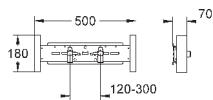

GROHE ПРИНАДЛЕЖНОСТИ ДЛЯ RAPID SL

Артикул

Цвет

Цена брутто /
РРЦ с НДС, €

37 998 000

91,20

Rapid SL

Держатель арматуры для смесителей наружного монтажа для стены-перегородки для пустых элементов 2 звукоизоляционных подключения смесителя DN 15 крепежный материал