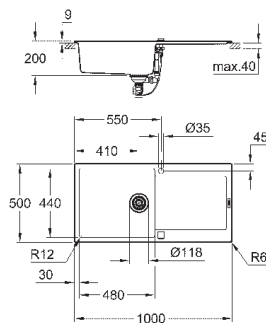

K500

Композитная мойка с крылом

модель: K500 60-C 100/50 1.0 оборачиваемая
тип монтажа: стандартная встраиваемая
материал: кварцевый композит

GROHE Whisper

минимальный размер шкафа: 600 мм
размеры: 1000 x 500 мм
1 чаша: 480 x 440 x 200 мм

GROHE FastFixation быстрая монтажная система

монтаж мойки слева или справа
отверстие: 980 x 480 мм
клапан-автомат

аксессуары вкл.: сливной клапан с поворотной ручкой, сливной гарнитур,
корзинчатый вентиль, монтажный набор

опция: автоматический сливной клапан с нажимным механизмом
(40 986 SD0), приобретается отдельно

количество крепежных элементов в комплекте (накладной монтаж): 10
Внешний радиус: R6, внутренний радиус чаши: R12

31 646 ATO
31 646 APO

серый гранит
черный гранит

379,62
379,62