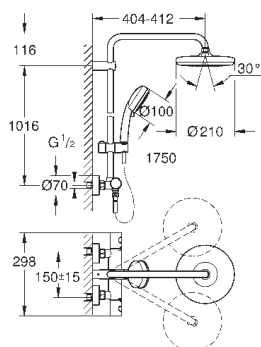

минимальный расход воды 7л/мин

дополнительная опция: полочка GROHE EasyReach (26 362)

профессиональная серия

GROHE TEMPESTA SYSTEM

Артикул

Цвет

Цена брутто /
РРЦ с НДС, €

27 922 001