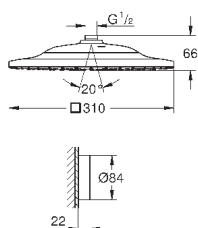

Rainshower SmartConnect 310 Cube

Верхний душ с 2 режимами

GROHE PureRain, ActiveRain

запрограммированный по умолчанию режим струи

хромированная душевая поверхность

шаровый шарнир с углом поворота $\pm 10^\circ$

резьбовое соединение 1/2"

пульт дистанционного управления для изменения/комбинирования режимов струи

держатель пульта предназначен для прикручивания или приклеивания на стену

питание от батареек

включены 3 батарейки AAA (мизинчиковая) и 1 батарейка CR 2032 (плоская, таблеточная)

светодиодный индикатор, отражающий установку контакта (соединения) и необходимость замены батареек

пульт дистанционного управления имеет водонепроницаемость и

устойчивость от проникновения посторонних объектов с уровнем защиты IP57 (защита от ограниченного проникновения пыли + защита от погружения

на глубину от 15 см до 1 м)

GROHE EcoJoy ограничитель расхода воды 9,5 л/мин

GROHE DreamSpray превосходный поток воды

GROHE StarLight хромированная поверхность

система **SpeedClean** против известковых отложений

внутренний охлаждающий канал для продолжительного срока службы

может использоваться с проточным водонагревателем

установка при давлении от 1,5 бар

26 562 000

хром

292,80

26 562 LS0

белая луна

379,20