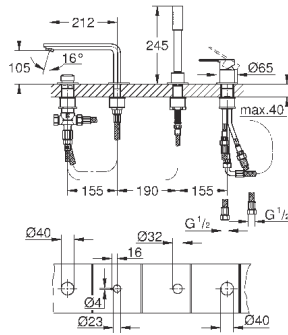

Lineare

Смеситель однорычажный для ванны на 4 отверстия

GROHE SilkMove керамический картридж 35 мм с ограничителем температуры
GROHE StarLight хромированная поверхность фиксатор для излива(смонтированный)
элемент управления однорычажного смесителя
металлический рычаг
излив для ванны с аэратором
переключатель ванна/душ
ручной душ Sena Stick (26 465)
металлический душевой шланг 2000 мм
гибкая подводка
подключение для душевого шланга с защитой от обратного потока
может быть использован с 29 037 000
минимальное давление 1,0 бар