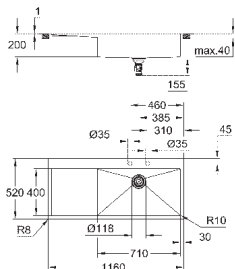

GROHE МОЙКИ ИЗ НЕРЖАВЕЮЩЕЙ СТАЛИ

Артикул

Цвет

Цена брутто /
PPC с НДС, €

31 582 SD1

нержавеющая сталь

946,69

K1000

Мойка из нержавеющей стали с корзинчатым вентилем

модель: K1000 80-S 116/52 1.0 расположение чаши справа
тип монтажа: стандартный встраиваемый или в один уровень со столешницей

материал: нержавеющая сталь AISI 304 (V2A)

толщина материала: 1 мм

GROHE StarLight поверхность

покрытие: сатиновое

GROHE Whisper

минимальный размер шкафа: 800 мм

размер: 1160 x 520 мм

1 чаша: 710 x 400 мм

Внешний радиус: R3, внутренний радиус: R10

GROHE FastFixation система быстрого монтажа

мойка монтируется справа

Размер отверстия в столешнице для установки мойки: 1145 x 505 мм

сливной гарнитур: Ø 3.5"/90 мм + клапан-автомат

аксессуары вкл.: сливной клапан с поворотной ручкой, сливной гарнитур,

корзинчатый вентиль, монтажный набор

опция: автоматический сливной клапан с нажимным механизмом

(40 986 SD0), приобретается отдельно

количество крепежных элементов в комплекте (накладной монтаж): 10

31 581 SD1

нержавеющая сталь

946,69

K1000

Мойка из нержавеющей стали с корзинчатым вентилем

модель: K1000 80-S 116/52 1.0 расположение чаши слева
тип монтажа: стандартный встраиваемый или в один уровень со столешницей

материал: нержавеющая сталь AISI 304 (V2A)

толщина материала: 1 мм

GROHE StarLight поверхность

покрытие: сатиновое

GROHE Whisper

минимальный размер шкафа: 800 мм

размер: 1160 x 520 мм

1 чаша: 710 x 400 мм

Внешний радиус: R3, внутренний радиус: R10

GROHE FastFixation система быстрого монтажа

мойка монтируется слева

Размер отверстия в столешнице для установки мойки: 1145 x 505 мм

сливной гарнитур: Ø 3.5"/90 мм + клапан-автомат

аксессуары вкл.: сливной клапан с поворотной ручкой, сливной гарнитур,

корзинчатый вентиль, монтажный набор

опция: автоматический сливной клапан с нажимным механизмом

(40 986 SD0), приобретается отдельно

количество крепежных элементов в комплекте (накладной монтаж): 10