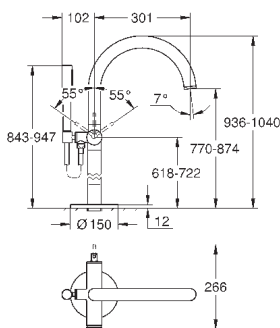

Артикул

Цвет

Цена брутто /
РРЦ с НДС, €

24 138 003	хром	625,20
24 138 DC3	суперсталь	874,80
24 138 GL3	холодный расцвет	937,20
24 138 DA3	теплый закат	937,20
24 138 AL3	темный графит, матовый	999,60

Atrio

Термостат для ванны с переключателем на 2 положения

комплект верхней монтажной части для
GROHE Rapido SmartBox 35 600 000 (универсальная встраиваемая часть)

GROHE TurboStat встроенный термозлемент

GROHE StarLight хромированная поверхность

с настенными розетками **GROHE FastFixation** (скрытые
эксцентрики, уплотнение, скрытый монтаж)

металлическая накладная панель, регулируемая на 6°

графическое обозначение: ванна и душ

GROHE SafeStop стопор безопасности при 38°C

GROHE SafeStop Plus опционно ограничитель температуры на 43°C / 46°C,
включен

GROHE AquaDimmer, встроенный переключатель

металлические рукоятки

распределение расхода:

выход В = 27 л/мин,

выход С = 30 л/мин

без встраиваемой части

35 600 000		72,00
GROHE Rapido SmartBox Универсальная встраиваемая часть		

32 653 003	хром	1 524,00
32 653 DC3	суперсталь	2 148,00
32 653 GL3	холодный расцвет	2 292,00
32 653 DA3	теплый закат	2 292,00
32 653 AL3	темный графит, матовый	2 448,00

Atrio

Смеситель однорычажный для ванны, напольный монтаж

комплект верхней монтажной части для
45 984

без встраиваемой части

GROHE SilkMove керамический картридж 35 мм
с ограничителем температуры

GROHE StarLight хромированная поверхность

автоматический переключатель: ванна/душ

излив с аэратором

вынос 301 мм

встроенный обратный клапан в душевом отводе 1/2"

держатель ручного душа

ручной душ Sena Stick (26 465)

душевой шланг Silverflex 1.250 мм

с защитой от обратного потока

минимальное давление 1,0 бар

45 984 001		411,60

Монтажный набор для напольного излива 1/2"

для смесителей и изливов напольного монтажа