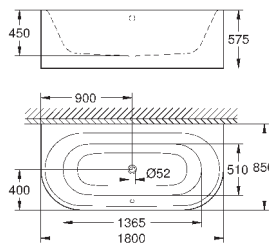

39 621 00H

альпин-белый

1 462,28

Essence

Ванна

встраиваемая
180 x 80 см
общая высота 45 см
объем воды 240 л
с EasyClean
с AntiSlip
с переливом
санитарно-титановая сталь
подходит для Talento (28 943 000 + 19 025 000)
и Talentofill (28 991 000 + 19 952 000)
с комплектом шумоизоляции