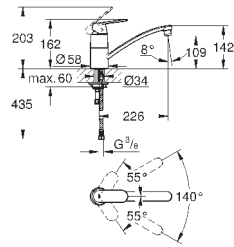

GROHE EUROSMART COSMOPOLITAN

Артикул

Цвет

Цена брутто /
РРЦ с НДС, €

32 842 000

хром

126,00

Eurosmart Cosmopolitan
Смеситель однорычажный для мойки, DN 15
с низким изливом
монтаж на одно отверстие
GROHE StarLight поверхность
GROHE SilkMove керамический картридж 35 мм
аэратор
регулировка расхода воды
поворотный трубкообразный излив
область поворота 140°
гибкая подводка
система быстрого монтажа