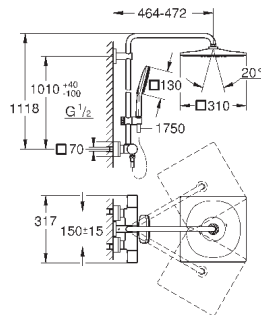

GROHE RAINSHOWER SMARTACTIVE SYSTEM

Артикул

Цвет

Цена брутто /
РРЦ с НДС, €

26 649 000

хром

886,80

Rainshower SmartActive 310

Душевая система с термостатом для настенного монтажа
включает в себя:

горизонтальный поворотный душевой
кронштейн 450 мм

настенный термостат с аквадиммером

выбор между:

Rainshower Mono 310 Cube Верхний душ (26 567)

с шаровым шарниром

угол поворота $\pm 15^\circ$

Rainshower SmartActive 130 Cube Ручной душ (26 550)

регулируется по высоте с помощью

скользящего элемента

душевой шланг 1750 мм (28 388 000)

GROHE TurboStat встроенный термоэлемент

GROHE SafeStop стопор безопасности при 38°C

GROHE SafeStop Plus опционально ограничитель температуры на 43°C ,

включен

GROHE CoolTouch Полностью исключается вероятность

ожога о внешнюю поверхность смесителя

GROHE DreamSpray превосходный поток воды

GROHE One-Click Showering выбор режима одним нажатием кнопки

GROHE StarLight хромированная поверхность

GROHE FastFixation (регулируемое верхнее крепление)

система **SpeedClean** против известковых отложений

совместим с проточным водонагревателем **только** выше 18 кВт/ч, а также с

накопительным водонагревателем (см. Техническую информацию)

минимальный расход воды 7л/мин

26 652 000

хром

886,80

Аналогичный продукт, с ограничителем потока GROHE EcoJoy 9,5 л/мин