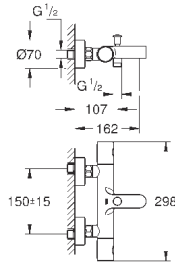

new

34 766 000

хром

254,40

Grotherm 800 Cosmopolitan
Термостат для ванны, DN 15

настенный монтаж

GROHE StarLight хромированная поверхность

GROHE MetalGrip эргономичная металлическая рукоятка

GROHE SafeStop стопор безопасности при 38°C

GROHE SafeStop Plus опционно ограничитель температуры на 43°C, включен

GROHE TurboStat встроенный термоэлемент

встроенный стопор смешанной воды

автоматический переключатель: ванна/душ

рукоятка регулировки напора с кнопкой для экономии воды **GROHE**

EcoButton

и индивидуально устанавливаемым стопором

керамический вентиль 1/2", 180°

отвод для душа снизу 1/2"

аэратор

встроенные обратные клапаны

грязеулавливающие фильтры

с защитой от обратного потока

скрытые S-образные эксцентрики

металлическая розетка

GROHE EcoJoy Технология совершенного потока

при уменьшенном расходе воды

24 057 001

хром

159,60

24 057 DC1

суперсталь

223,20

24 057 BE1

никель глянец

240,00

24 057 EN1

матовый никель

255,60

24 057 GL1

холодный рассвет

240,00

24 057 GN1

холодный рассвет,

матовый

255,60

24 057 DA1

теплый закат

240,00

24 057 DL1

теплый закат, матовый

255,60

24 057 A01

темный графит

240,00

24 057 AL1

темный графит, матовый

255,60

Essence

Смеситель однорычажный для душа

комплект верхней монтажной части для

GROHE Rapido SmartBox 35 600 000 (универсальная встраиваемая часть)

GROHE SilkMove керамический картридж Ø 46 мм

GROHE StarLight хромированная поверхность

с настенными розетками **GROHE FastFixation** (скрытые

эксцентрики, уплотнение, скрытый монтаж)

металлическая накладная панель, регулируемая на 6°

металлический рычаг

распределение расхода:

выход В или С = 30 л/мин

без встраиваемой части