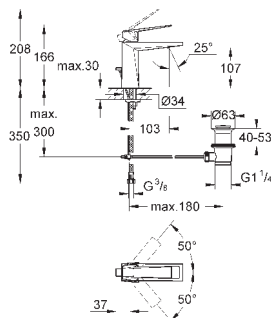

GROHE ALLURE BRILLIANT

Артикул

Цвет

Цена брутто /
РРЦ с НДС, €

23 029 000
23 029 DC0

хром
суперсталь

558,00
782,40

Allure Brilliant
Смеситель однорычажный для раковины DN 15
M-Size

монтаж на одно отверстие
GROHE SilkMove керамический картридж 28 мм
ограничитель температуры
GROHE StarLight хромированная поверхность
GROHE EcoJoy 5.0 л/мин
GROHE FastFixation быстрая монтажная система
излив со встроенным аэратором, сливной гарнитур 1 1/4", гибкая подводка
минимальное давление 1,0 бар

23 033 000
23 033 DC0
23 033 AL0

хром
суперсталь
темный графит, матовый

543,60
782,40
895,20

то же, гладкий корпус