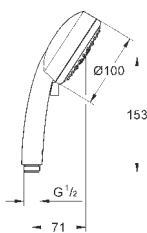

GROHE TEMPESTA

Артикул

Цвет

Цена брутто /
РРЦ с НДС, €

27 575 002

хром

44,40

Tempesta Cosmopolitan 100

Ручной душ, 4 вида струй

GROHE Rain O², Rain, Massage, Jet

GROHE EcoJoy ограничитель расхода воды 9,5 л/мин

GROHE DreamSpray превосходный поток воды

GROHE StarLight хромированная поверхность

система SpeedClean против известковых отложений

внутренний охлаждающий канал для продолжительного срока службы

универсальное крепление, подходящее к любому стандартному шлангу

может использоваться с проточным водонагревателем

минимальное давление 1,0 бар

27 573 002

хром

44,40

то же без ограничения расхода воды