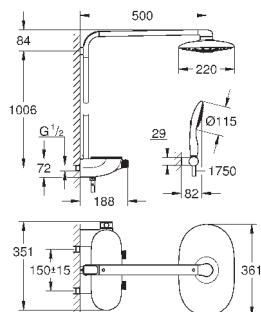

Rainshower System SmartControl Duo 360

Душевая система с термостатом для настенного монтажа

включает в себя:

горизонтальный душевой

кронштейн 500 мм

термостат внешнего монтажа SmartControl

выбор между:

Rainshower Duo 360 Верхний душ, хромированная душевая поверхность

GROHE PureRain/GROHE Rain O² spray* и TrioMassage

ручной душ Power&Soul 115 (27 671 LS0)

держатель ручного душа (27 055)

душевой шланг 1750 мм (28 388 000)

минимальный расход воды 10 л/мин

GROHE DreamSpray превосходный поток воды

GROHE StarLight хромированная поверхность

GROHE CoolTouch Полностью исключается вероятность

ожога о внешнюю поверхность смесителя

GROHE TurboStat встроенный термозащитный элемент

GROHE EcoJoy Технология совершенного потока

при уменьшенном расходе воды

GROHE SafeStop стопор безопасности при 38°C

GROHE SafeStop Plus опционно ограничитель температуры на 43°C, включен

SmartControl нажать для вкл/выкл, повернуть для увеличения напора

воды от режима EcoJoy до максимального напора воды

GROHE EasyReach полочка съемная

система **SpeedClean** против известковых отложений

внутренний охлаждающий канал для продолжительного срока службы

совместим с проточным водонагревателем **только** выше 18 кВт/ч, а также с

накопительным водонагревателем (см. Техническую информацию)

Twistfree против перекручивания шланга

* выбор режима при первой установке; заводская установка:
GROHE PureRain