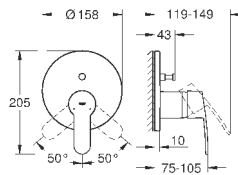

GROHE EUROSTYLE COSMOPOLITAN

Артикул

Цвет

Цена брутто /
РРЦ с НДС, €

24 052 002

хром

156,00

Eurostyle Cosmopolitan

Смеситель однорычажный с переключателем на 2 положения

комплект верхней монтажной части для
GROHE Rapido SmartBox 35 600 000 (универсальная встраиваемая часть)

GROHE SilkMove керамический картридж Ø 46 мм

GROHE StarLight хромированная поверхность
с настенными розетками **GROHE FastFixation** (скрытые
эксцентрики, уплотнение, скрытый монтаж)

металлическая накладная панель, регулируемая на 6°
металлический рычаг

автоматический переключатель на 2 положения

распределение расхода:

выход В = 27 л/мин,

выход С = 27 л/мин

без встраиваемой части

35 600 000

72,00

GROHE Rapido SmartBox Универсальная встроенная часть

33 635 002

хром

151,20