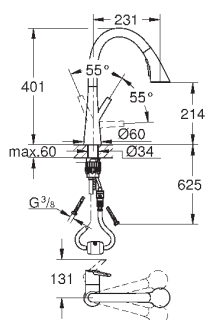

32 294 002
32 294 DC2

хром
суперсталь

403,20
529,20

Zedra

Смеситель однорычажный для мойки, DN 15

монтаж на одно отверстие

GROHE StarLight хромированная поверхность

GROHE SilkMove керамический картридж 35 мм

GROHE Magnetic Docking гарантирует легкое вытяжение и возврат головки аэратора в исходное положение

выдвижная лейка с 3 режимами струи

переключение: ламинарный режим струи/SpeedClean, душевой jet/GROHE

Blade режим jet (снижает расход воды до 70 % и увеличивает напор воды)

функция stop - кнопка паузы, чтобы остановить поток воды

автоматическое возвратное переключение на ламинарный режим струи

регулировка расхода воды

поворотный трубообразный излив

радиус поворота 360°

с защитой от обратного потока

гибкая подводка

GROHE FastFixation Plus - сверхбыстрая и простая установка - не требуется никаких инструментов

GROHE Zero Раздельные пути подачи воды - не содержит никеля и свинца