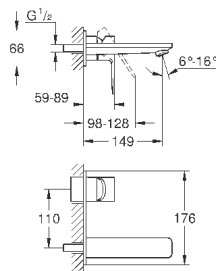

19 409 001
19 409 DC1
19 409 AL1

хром
суперсталь
темный графит, матовый

240,00
344,40
387,74

Lineare
Смеситель для раковины на два отверстия
M-Size

настенный монтаж
комплект верхней монтажной части для
23 571 000
без встраиваемого механизма
металлическая розетка
металлический рычаг
GROHE StarLight хромированная поверхность
GROHE EcoJoy - 5,7 л/мин
GROHE AquaGuide регулируемый аэратор
размер по осям 110 мм
вынос 149 мм
минимальное давление 1,0 бар