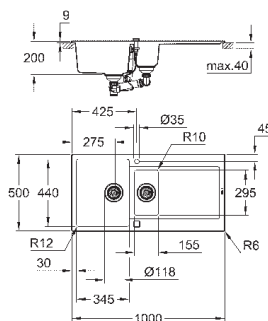

K500

Композитная мойка с крылом

модель: K500 60-C 100/50 1.5 оборачиваемая
тип монтажа: стандартная встраиваемая
материал: кварцевый композит

GROHE Whisper

минимальный размер шкафа: 600 мм
размеры: 1000 x 500 мм
1 чаша: 345 x 440 x 200 мм

полу-чаша: 155 x 295 x 146 мм

GROHE FastFixation быстрая монтажная система

монтаж мойки слева или справа
отверстие: 980 x 480 мм
клапан-автомат

аксессуары вкл.: сливной клапан с поворотной ручкой, сливной гарнитур,
корзинчатый вентиль, монтажный набор

опция: автоматический сливной клапан с нажимным механизмом
(40 986 SD0), приобретается отдельно

количество крепежных элементов в комплекте (накладной монтаж): 10
Внешний радиус: R6; внутренний радиус: большая чаша R12, полу-чаша R10