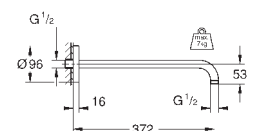

28 982 000

хром

127,20

Rainshower

Душевой кронштейн 378 мм

металл

резьбовое соединение 1/2"

GROHE StarLight хромированная поверхность

для использования со всеми верхними душами Rainshower