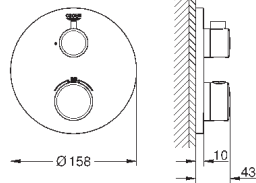

GROHE GROHTHERM ТЕРМОСТАТЫ С 2 РУКОЯТКАМИ

Артикул

Цвет

Цена брутто /
РРЦ с НДС, €

24 075 000

хром

354,00

Grohtherm

Термостат для душа с переключателем на 1 положение

комплект верхней монтажной части для
GROHE Rapido SmartBox 35 600 000 (универсальная встраиваемая часть)

GROHE TurboStat встроенный термoeлемент

GROHE StarLight хромированная поверхность

с настенными розетками **GROHE FastFixation** (скрытые

эксцентрики, уплотнение, скрытый монтаж)

металлическая накладная панель, регулируемая на 6°

GROHE SafeStop стопор безопасности при 38°C

GROHE SafeStop Plus опционно ограничитель температуры на 43°C / 46°C,
включен

встроенные обратные клапаны и грязеулавливающие фильтры

керамический запорный вентиль, 120°

распределение расхода:

выход В = 27 л/мин,

выход С = 30 л/мин

без встраиваемой части

35 600 000

72,00

GROHE Rapido SmartBox Универсальная встроенная часть

24 076 000

хром

394,80

Grohtherm

Термостат для душа с переключателем на 2 положения

комплект верхней монтажной части для
GROHE Rapido SmartBox 35 600 000 (универсальная встраиваемая часть)

GROHE TurboStat встроенный термoeлемент

GROHE StarLight хромированная поверхность

с настенными розетками **GROHE FastFixation** (скрытые

эксцентрики, уплотнение, скрытый монтаж)

металлическая накладная панель, регулируемая на 6°

графическое изображение: верхний душ и ручной душ

GROHE SafeStop стопор безопасности при 38°C

GROHE SafeStop Plus опционно ограничитель температуры на 43°C / 46°C,
включен

GROHE AquaDimmer, встроенный переключатель

распределение расхода:

выход В = 27 л/мин,

выход С = 30 л/мин

без встраиваемой части