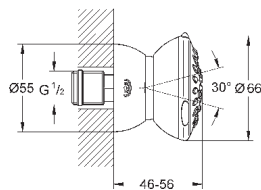

27 067 000

хром

121,20

Relaxa 65

Боковой душ с 2 режимами

Normal / Massage

шаровой шарнир

GROHE DreamSpray превосходный поток воды

GROHE StarLight хромированная поверхность

система SpeedClean против известковых отложений

внутренний охлаждающий канал для продолжительного срока службы

минимальный поток 4л/мин

минимальное давление 1,0 бар