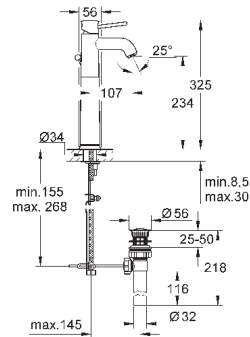

32 868 000

хром

96,00

BauClassic

Смеситель однорычажный для раковины DN 15

для отдельностоящих раковин
металлический рычаг

GROHE Longlife керамический картридж 28 мм

GROHE StarLight хромированная поверхность

аэратор

сливной гарнитур 1 1/4"

гибкая подводка

система быстрого монтажа