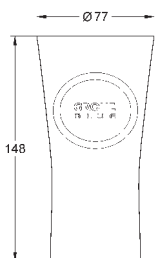

40 848 AL0

темный графит, матовый

20,99

GROHE Blue

Термо-бутылка

бутылка из нержавеющей стали с символикой GROHE Blue
двойные стенки
крышка с ремешком
объем 450 мл

40 437 000

36,49