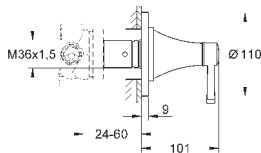

19 942 000
19 942 IGO

хром
хром/золото

146,40
175,20

Grandera

Переключатель на 3 положения

комплект верхней монтажной части для

29 708 000

без встраиваемого механизма

GROHE StarLight хромированная поверхность

минимальное давление 1,0 бар