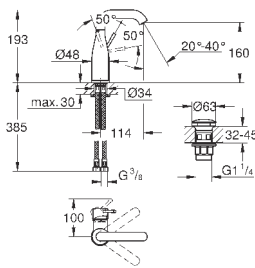

23 798 001	хром	168,00

Essence

Смеситель однорычажный для раковины DN 15 M-Size

монтаж на одно отверстие
металлический рычаг

GROHE SilkMove керамический картридж 28 мм
с ограничителем температуры

GROHE StarLight хромированная поверхность

GROHE EcoJoy - 5,7 л/мин

GROHE AquaGuide регулируемый аэратор

GROHE FastFixation Plus Система монтажа

поворотный излив с аэратором и стопором

без донного клапана

нажимной донный клапан

гибкая подводка

минимальное давление 1,0 бар