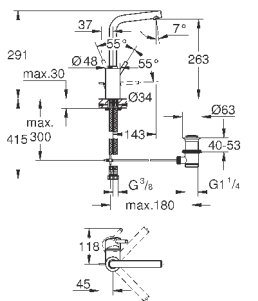

23 739 002

хром

213,60

Concetto

Смеситель однорычажный для раковины 1/2" L-Size

монтаж на одно отверстие
металлический рычаг

GROHE SilkMove керамический картридж **35 мм**

регулировка расхода воды

GROHE StarLight хромированная поверхность

GROHE EcoJoy - 5,7 л/мин

GROHE Zero Раздельные пути подачи воды - не содержит никеля и свинца

GROHE FastFixation быстрая монтажная система

поворотный трубкообразный излив

с ограничителем поворота

сливной гарнитур 1 1/4"

гибкая подводка

дополнительный ограничитель температуры (46 375 000)

минимальное давление 1,0 бар