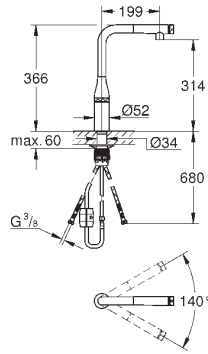

керамические вентили 1/2", 90°

выбор радиуса поворота: 0° / 150° / 360°

гибкая подводка

система быстрого монтажа

аэратор

GROHE ESSENCE

Артикул	Цвет	Цена брутто / РРЦ с НДС, €
31 615 000	хром	472,80
31 615 DC0	суперсталь	616,80
31 615 BE0	никель глянец	662,40
31 615 EN0	матовый никель	710,40
31 615 GL0	холодный рассвет	662,40
31 615 GN0	холодный рассвет, матовый	710,40
31 615 DA0	теплый закат	662,40
31 615 DL0	теплый закат, матовый	710,40
31 615 A00	темный графит	662,40
31 615 AL0	темный графит, матовый	710,40