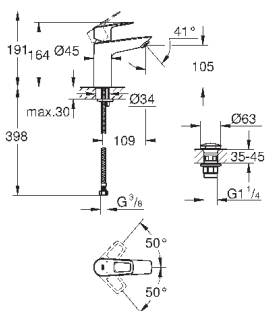

GROHE
BAULOOP

Артикул

Цвет

Цена брутто /
РРЦ с НДС, €

new

23 886 001

хром

77,09

BauLoop
Смеситель однорычажный для раковины DN 15
M-Size

монтаж на одно отверстие
металлический рычаг

GROHE Longlife керамический картридж **28 мм**

с ограничителем температуры

GROHE StarLight хромированная поверхность

GROHE Zero Раздельные пути подачи воды - не содержит никеля и свинца

GROHE EcoJoy - 5,7 л/мин

система быстрого монтажа

нажимной донный клапан 1 1/4", пластик

гибкая подводка

профессиональная серия

23 917 001

хром

73,69

то же, без донного клапана