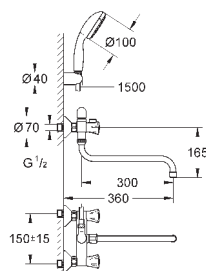

26 790 10A

хром

244,80

Costa L

Универсальный смеситель, DN 15

настенный монтаж
металлические рукоятки
с теплоизоляцией
привинчивающаяся
вентиль Longlife с резиновым
уплотнением
переключатель ванна/душ
скрытые S-образные эксцентрики
S-эксцентрик 3/4" x 3/4" (12 419)
излив 300 мм (13 017)
ручной душ Tempesta 100, один вид струи, 9,5 л/мин (27 923)
душевой шланг Relaxaflex 1500 мм 1/2" x 1/2" (28 151)
настенный держатель ручного душа (28 605)