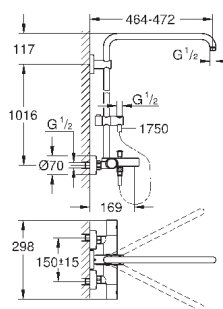

Душевые системы Euphoria

Душевая система с термостатом для ванны; настенный монтаж

с укороченной душевой штангой для использования в душевых кабинках
включает в себя:

горизонтальный поворотный душевой

кронштейн 450 мм

настенный термостат с аквадиммером

отдельный переключатель на ручной душ

скользящий элемент

душевой шланг 1750 мм (28 388 000)

расстояние между термостатом и верхней розеткой 1016 мм

GROHE TurboStat встроенный термоэлемент

GROHE SafeStop стопор безопасности при 38°C

GROHE SafeStop Plus опционно ограничитель температуры на 43°C,
включен

GROHE StarLight хромированная поверхность

внутренний охлаждающий канал для продолжительного срока службы

Twistfree против перекручивания шланга

совместим с проточным водонагревателем **только** выше 18 кВт/ч, а также с

накопительным водонагревателем (см. Техническую информацию)

минимальный расход воды 7л/мин