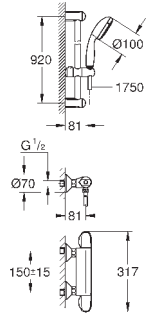

GROHE GROHTHERM 1000

Артикул

Цвет

Цена брутто /
РРЦ с НДС, €

34 256 004

хром

265,20

Grotherm 1000

Термостат для душа, DN 15 с душевым гарнитуром

включает в себя:

Grotherm 1000 NEW Термостат для душа 1/2"
(34 143 003)

Tempesta Душевая штанга II, 900 мм (27 646)

минимальное давление 1,0 бар