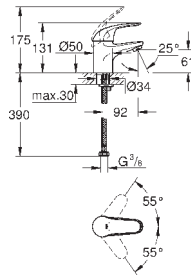

32 734 000

хром

63,60

Euroeco

Смеситель однорычажный для раковины DN 15 S-Size

монтаж на одно отверстие
металлический рычаг

GROHE SilkMove керамический картридж 35 мм

GROHE StarLight хромированная поверхность