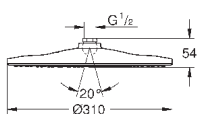

Rainshower Mono 310

Верхний душ с одним режимом

GROHE PureRain

хромированная душевая поверхность

шаровый шарнир с углом поворота $\pm 10^\circ$

резьбовое соединение 1/2"

GROHE EcoJoy ограничитель расхода воды 9,5 л/мин

GROHE DreamSpray превосходный поток воды

GROHE StarLight хромированная поверхность

система **SpeedClean** против известковых отложений

внутренний охлаждающий канал для продолжительного срока службы

может использоваться с проточным водонагревателем

минимальное давление 1,0 бар