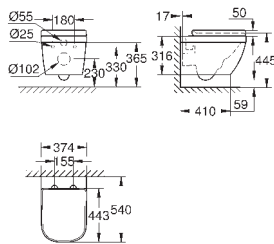

39 554 000

альпин-белый

372,71

Керамика Euro

Унитазподвесной с сиденьем для унитаза

с механизмом плавного закрытия, быстросъемное
для бачка скрытого монтажа

GROHE Triple Vortex технология смыва
омыв всей окружности чаши
безободковый

горизонтальный выпуск

объем смыва 3/5 л

санитарная керамика

съемное

материал: Дюропласт

4 шт. на паллете