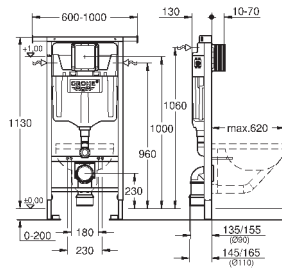

GROHE RAPID SL ДЛЯ УНИТАЗА

Артикул

Цвет

Цена брутто /
РРЦ с НДС, €

38 588 001

290,40

Rapid SL

Инсталляция для подвесного унитаза, монтажная высота 1.13 м, для инсталляционных шахт

смывной бачок GD 2

для **инсталляционных шахт**

ширина 800 - 1100 мм

самонесущая стальная рама с

порошковым напылением

подготовлена для облицовки

фиксированные подключения

быстрая регулировка по высоте

крепежный материал

2 болта-держателя для унитаза

крепление для керамики

расстояние между болтами 180/230 мм

выходной патрубков для унитаза Ø 90 мм

регулировка глубины монтажа

редуктор Ø 90/110 мм

впускной и смывной гарнитуры

смывной бачок GD 2, 6 - 9 л, со следующими характеристиками:

заводская настройка 6 л и 3 л

Пневматический смывной клапан с тремя режимами

слива: 2-х объёмный, старт/стоп, или непрерывный

Подключение воды слева, справа и сзади

Арматурная группа I

с изоляцией от конденсационной влаги

подключение воды DN 15

во время сборки не требуется дополнительного инструмента

для монтажа инспекционного короба

для вертикального или горизонтального монтажа

для монтажа маленьких смывных панелей необходимо заказать

ревизионный короб 40 911 000 (приобретается отдельно)

38 994 000

337,20

Rapid SL

Инсталляция для подвесного унитаза со смывным бачком 80 мм, монтажная высота 1,13 м

ширина элемента 0,62 м

для небольших, узких ванных комнат

для монтажа перед стеной или стеной перегородкой

самонесущая стальная рама с

порошковым напылением

подготовлена для облицовки

фиксированные подключения

быстрая регулировка по высоте

крепежный материал

проверено -TUEV

2 болта-держателя для унитаза

крепление для керамики

расстояние между болтами 180/230 мм

PP-смывная дуга Ø 90 мм

регулировка глубины монтажа

редуктор Ø 90/110 мм

впускной и смывной гарнитуры

смывной бачок 80 мм, 6 - 9 л

заводская настройка 6 л и 3 л

Пневматический смывной клапан с тремя режимами

слива: 2-х объёмный, старт/стоп, или непрерывный

подача воды сверху или сзади

Арматурная группа I

с изоляцией от конденсационной влаги

подвод воды 1/2 , резьбовое соединение для подвода воды

во время сборки не требуется дополнительного инструмента

для монтажа инспекционного короба

для вертикального монтажа

с настенными уголками 38 558 00M для монтажа перед стеной

для установки малых панелей смыва необходимо дополнительно заказать

ревизионный короб 40 949 000