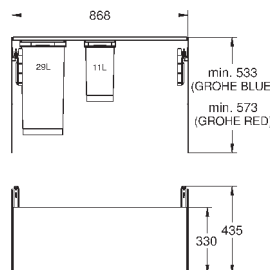

40 982 000

359,00

GROHE Blue

Система сортировки отходов и мусора - 90 см, 11/29 л

Монтаж на боковые стенки и фронтальную панель

Полное выдвижение с доводчиком

2 контейнера: на 11 л и на 29 л

Для шкафов шириной 90 см

Высота пространства для установки: не менее 533 мм, не более 573 мм

Совместима с GROHE Blue Home, GROHE Blue Professional и GROHE Red с бойлерами размеров M и L