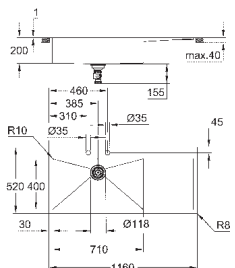

31 583 SD1

нержавеющая сталь

638,24

K800

Мойка из нержавеющей стали

модель: K800 60-S 51.8/51 1.0

тип монтажа: стандартный встраиваемый или в один уровень со столешницей

материал: нержавеющая сталь AISI 304 (V2A)

толщина материала: 1 мм

GROHE StarLight поверхность

покрытие: сатиновое

GROHE Whisper

минимальный размер шкафа: 600 мм

размер: 518 x 510 мм

1 чаша: 462 x 400 x 200 мм

Внешний радиус: R3, внутренний радиус: R10

GROHE FastFixation система быстрого монтажа

отверстие (стандартный встраиваемый): 503 x 495 мм

сливной гарнитур: Ø 3.5"/90 мм + клапан-автомат

аксессуары вкл.: сливной клапан с поворотной ручкой, сливной гарнитур,

корзинчатый вентиль, монтажный набор

опция: автоматический сливной клапан с нажимным механизмом

(40 986 SD0), приобретается отдельно

количество крепежных элементов в комплекте (накладной монтаж): 8