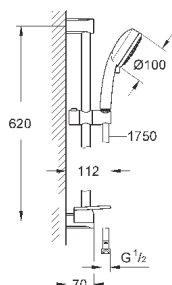

27 577 002

хром

84,00

Tempesta Cosmopolitan 100

Душевой гарнитур, 4 вида струй

включает в себя:

ручной душ (27 575)

душевая штанга, 600 мм (27 521)

душевой шланг Relaxaflex 1750 мм 1/2" x 1/2" (28 154)

Полочка GROHE EasyReach (27 596)

GROHE EcoJoy ограничитель расхода воды 9,5 л/мин

GROHE DreamSpray превосходный поток воды

GROHE StarLight хромированная поверхность

система SpeedClean против известковых отложений

внутренний охлаждающий канал для продолжительного срока службы

может использоваться с проточным водонагревателем

минимальное давление 1,0 бар

ДУШИ