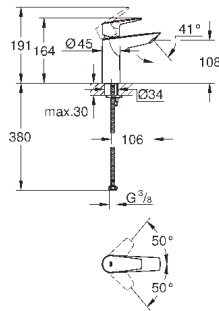

хром

77,09

то же, с гладким корпусом и нажимным сливным гарнитуром

new

23 904 001

хром

73,69

BauEdge