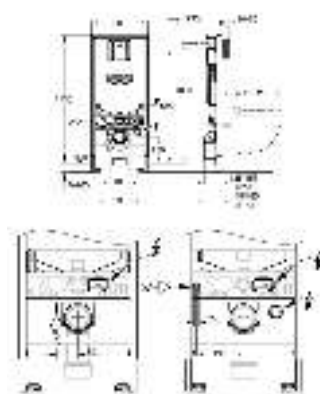

39 598 000

252,00

Rapid SLX

**Rapid SL 3 в 1 в сборе, для подвешенного унитаза,
монтажная высота 1.13 м**

смывной бачок GD 2

включает в себя:

Rapid SLX Инсталляция для подвешенного унитаза (38 596 000) со встроенной

розеткой для подключения унитазов-биде

Rapid SL Настенный уголок (38 558 00М)

Звукоизоляционный комплект (37 131 000)

регулятор скорости смыва