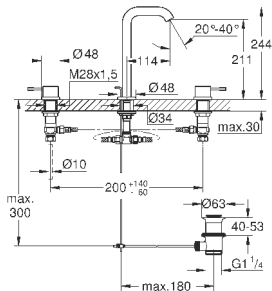

Артикул

Цвет

Цена брутто /
РРЦ с НДС, €

20 299 001

хром

279,60

Essence

Смеситель для раковины L-Size

металлический рычаг
керамические вентили 1/2", 90°

GROHE StarLight хромированная поверхность

GROHE EcoJoy - 5,7 л/мин

GROHE FastFixation быстрая монтажная система

GROHE AquaGuide регулируемый аэратор

сливной гарнитур 1 1/4"

усиленная гибкая подводка

между центральным корпусом и

боковыми вентилями

минимальное давление 1,0 бар

присоединительная гайка 1/2" x 10,5 мм