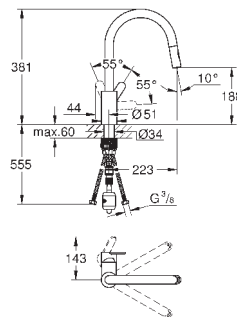

31 482 003

хром

236,40

Eurostyle Cosmopolitan

Смеситель однорычажный для мойки, DN 15

высокий излив

монтаж на одно отверстие

GROHE StarLight хромированная поверхность

GROHE SilkMove керамический картридж 35 мм

GROHE EasyDock Легкое вытягивание и возврат на место выдвижного излива

GROHE Zero Раздельные пути подачи воды - не содержит никеля и свинца

выдвижная лейка Dual

переключатель: ламинарный режим струи/душевой режим струи **SpeedClean**

регулировка расхода воды

поворотный трубкообразный излив

радиус поворота 360°

с защитой от обратного потока

гибкая подводка

GROHE FastFixation быстрая монтажная система