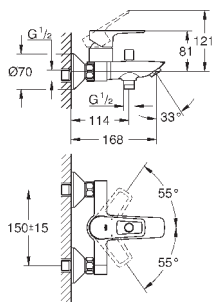

23 602 001

хром

87,06

VauLoop

Смеситель однорычажный для ванны, DN 15

настенный монтаж

металлический рычаг

GROHE Longlife керамический картридж 35 мм

с ограничителем температуры

GROHE StarLight хромированная поверхность

регулировка расхода воды

автоматический переключатель: ванна/душ

излив с аэратором

отвод для душа снизу 1/2" со встроенным

обратным клапаном

с защитой от обратного потока

скрытые S-образные эксцентрики

отражатель из металла

профессиональная серия