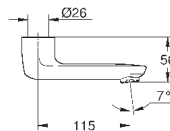

Литой излив

длина 115 мм

поворотный (180 или 90°) и фиксируемый

ламинарный регулятор струи 9 л/мин.

GROHE StarLight поверхность

13 380 000

хром

111,60

то же, вынос 175 мм

29 094 000

хром

241,20