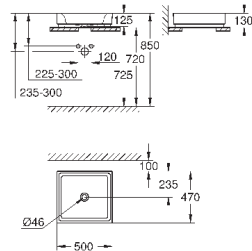

39 481 00H

альпин-белый

224,83

Керамика Cube

Раковина свободстоящая 50

без перелива

500 x 470 мм

с креплением