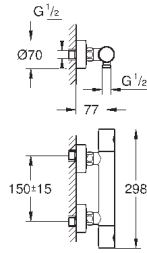

GROHE GROHTHERM 800 COSMOPOLITAN

Артикул

Цвет

Цена брутто /
PPC с НДС, €

ТЕРМОСТАТЫ

new

34 765 000

хром

195,60

Grohtherm 800 Cosmopolitan
Термостат для душа, DN 15

настенный монтаж

GROHE StarLight хромированная поверхность

GROHE MetalGrip эргономичная металлическая рукоятка

GROHE SafeStop стопор безопасности при 38°C

GROHE SafeStop Plus опционно ограничитель температуры на 43°C, включен

GROHE TurboStat встроенный термоэлемент

встроенный стопор смешанной воды

рукоятка регулировки напора с кнопкой для экономии воды **GROHE EcoButton**

и индивидуально устанавливаемым стопором

керамический вентиль 1/2", 180°

отвод для душа снизу 1/2"

встроенные обратные клапаны

грязеулавливающие фильтры

с защитой от обратного потока

скрытые S-образные эксцентрики

металлическая розетка

GROHE EcoJoy Технология совершенного потока

при уменьшенном расходе воды

new

34 766 000

хром

254,40