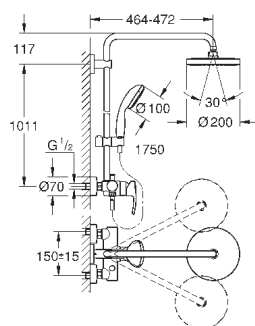

Tempesta Cosmopolitan 200

Душевая система с однорычажным смесителем настенного монтажа

включает в себя:

горизонтальный поворотный душевой

кронштейн 450 мм

однорычажный смеситель для душа с переключателем

выбор между:

верхний душ Tempesta Cosmopolitan 200 (27 541)

душевая струя Rain

с шаровым шарниром

угол поворота $\pm 15^\circ$

ручной душ Tempesta 100, 2 вида струй, 9,5 л/мин (27 597)

вида струй:

Rain, Jet

регулируется по высоте с помощью

скользящего элемента

душевой шланг, 1.750 мм 1/2" x 1/2" (28 410)

GROHE SilkMove керамический картридж $\varnothing 46$ мм

GROHE DreamSpray превосходный поток воды

GROHE StarLight хромированная поверхность

система **SpeedClean** против известковых отложений

внутренний охлаждающий канал для продолжительного срока службы

Twistfree против перекручивания шланга

совместим с проточным водонагревателем **только** выше 18 кВт/ч, а также с

накопительным водонагревателем (см. Техническую информацию)

минимальный расход воды 7л/мин

минимальное давление 1,0 бар