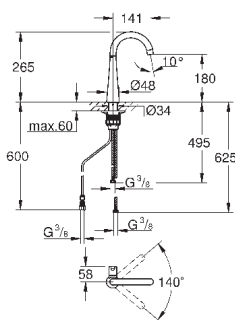

30 026 002
30 026 DC2

хром
суперсталь

240,00
312,00

Zedra

Вертикальный вентиль для подачи фильтрованной воды

монтаж на одно отверстие

рукоятка для фильтрованной воды

керамический вентиль

GROHE StarLight хромированная поверхность

поворотный трубкообразный излив

область поворота 140°

гибкая подводка

GROHE FastFixation Plus - сверхбыстрая и простая установка - не требуется никаких инструментов

GROHE Zero Раздельные пути подачи воды - не содержит никеля и свинца

GROHE фильтр и головка для фильтра приобретаются

дополнительно (40 438 001)

6.6 л/мин