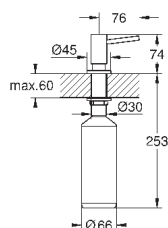

40 535 000

хром

56,05

40 535 DC0

суперсталь

78,46

40 535 BE0

никель глянec

84,06

40 535 GL0

холодный рассвет

84,06

40 535 GN0

холодный рассвет,

матовый

89,66

40 535 DA0

теплый закат

84,06

40 535 DL0

теплый закат, матовый

89,66

40 535 A00

темный графит

84,06

40 535 AL0

темный графит, матовый

89,66

Cosmopolitan Дозатор жидкого мыла

для жидкого мыла,

Емкость для мыла 500 мл

GROHE StarLight поверхность