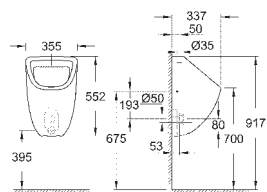

39 439 000

альпин-белый

196,19

Керамика Вау
Писсуар
верхний подвод
объем смыва 1 л
с креплением
санитарная керамика
16 шт. на паллете