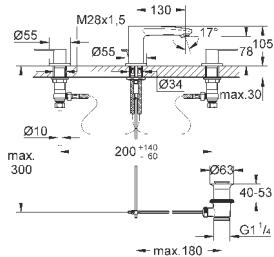

20 208 002

хром

236,40

Eurostyle Cosmopolitan

Смеситель для раковины на три отверстия S-Size

металлический рычаг

керамические вентили 1/2", 90°

GROHE StarLight хромированная поверхность

GROHE FastFixation быстрая монтажная система

излив с аэратором

сливной гарнитур 1 1/4"

усиленная гибкая подводка

усиленная гибкая подводка между корпусом и боковыми вентилями

гайка подключения с отверстием 10,5 мм