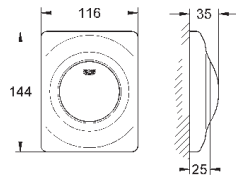

38 808 000
38 808 SH0
38 808 P00

хром
альпин-белый
матовый хром

97,20
85,20
93,60

Surf

Накладная панель

механическая панель смыва для писсуара

**комплект верхней монтажной части
для Rapido U или Rapido UMB**

116 x 144 мм

механический функциональный элемент

минимальное давление 0,5 бар

максимальное давление 6 бар

1.0 - 6.0 настройка

Арматурная группа II

GROHE StarLight хромированная поверхность