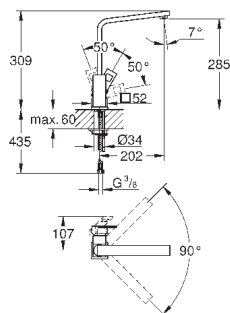

31 255 000
31 255 DC0

хром
суперсталь

244,80
327,60

Eurocube

Смеситель однорычажный для мойки, DN 15

высокий излив

монтаж на одно отверстие

GROHE StarLight поверхность

GROHE SilkMove керамический картридж 28 мм

аэратор

поворотный литой излив

радиус поворота 360°

гибкая подводка

система быстрого монтажа

минимальное давление 1,0 бар

СМЕСИТЕЛИ
ДЛЯ КУХНИ