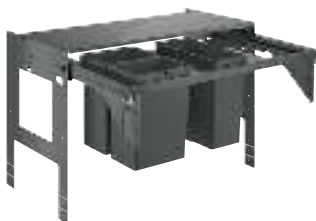

40 983 000

359,00

GROHE Blue

Система сортировки отходов и мусора - 90 см, 8/8/11 л

Монтаж на боковые стенки и фронтальную панель

Полное выдвижение с доводчиком

3 контейнера: 2 по 8 л, 1 на 11 л

Для шкафов шириной 90 см

Высота пространства для установки: не менее 533 мм, не более 573 мм

Совместима с GROHE Blue Home, GROHE Blue Professional и GROHE Red с бойлерами размеров M и L