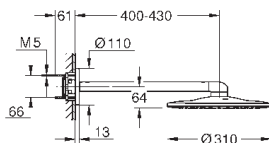

Rainshower SmartActive 310

Верхний душ и душевой кронштейн 430 мм, 2 режима струи

включает в себя:

Rainshower SmartActive 310 Верхний душ, белая душевая поверхность

2 вида струи:

GROHE PureRain, ActiveRain

горизонтальный душевой кронштейн 430 мм

GROHE DreamSpray превосходный поток воды

GROHE StarLight поверхность

система **SpeedClean** против известковых отложений

внутренний охлаждающий канал для продолжительного срока службы

требуется встраиваемый блок 26 483 000 или 26 484 000 - заказывается отдельно

26 477 000

хром

493,20

26 477 DC0

суперсталь

681,60

26 477 BE0

никель глянец

778,80

26 477 EN0

матовый никель

828,00

26 477 GL0

холодный рассвет

778,80

26 477 GN0

холодный рассвет,
матовый

828,00

26 477 DA0

теплый закат

778,80

26 477 DL0

теплый закат, матовый

828,00

26 477 A00

темный графит

778,80

26 477 AL0

темный графит, матовый

828,00

Rainshower SmartActive 310

Верхний душ с потолочным душевым кронштейном 142 мм, 2 режима струи

включает в себя:

Rainshower SmartActive 310 Верхний душ

2 вида струи:

GROHE PureRain, ActiveRain

Потолочный душевой кронштейн 142 мм

GROHE DreamSpray превосходный поток воды

GROHE StarLight хромированная поверхность

система **SpeedClean** против известковых отложений

внутренний охлаждающий канал для продолжительного срока службы

требуется встраиваемый блок 26 483 000 или 26 484 000 - заказывается отдельно