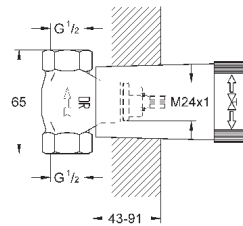

корпус из латуни с низким содержанием цинка

керамический вентиль 3/4"

резьбовое соединение 1/2"

Расход воды:

55 л/мин. при 3 бар

глубина монтажа 70-95 мм

минимальное давление 1,0 бар

29 032 000