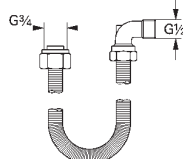

28 993 000

43,20

Talentofill

Соединительный гарнитур, DN 20

с гибкой соединительной трубкой 1,5 м

без комплекта верхней монтажной части