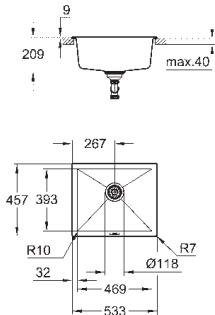

31 655 ATO
31 655 APO

серый гранит
черный гранит

306,07
306,07

K700 Под столешницу

Композитная мойка

модель: K700U 70-C 61/45.7 1.0

тип монтажа: стандартная встраиваемая и под столешницу

материал: кварцевый композит

GROHE Whisper

мин. размер шкафа: 700 мм

размеры: 610 x 460 мм

1 чаша: 544 x 394 x 205 мм

GROHE FastFixation быстрая монтажная система

отверстие: 543 x 393 мм

корзинчатый вентиль: корзинка Ø 3.5"/90 мм

опция: автоматический сливной клапан с нажимным механизмом

(40 986 SD0), приобретается отдельно

аксессуары вкл.: сливной гарнитур, корзинка, монтажный набор

количество крепежных элементов в комплекте (накладной монтаж): 6

количество крепежных элементов в комплекте (монтаж под столешницу): 6

Внешний радиус: R3, внутренний радиус: R10