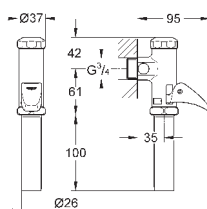

37 139 000

хром

80,40

Автоматическое смывное устройство для унитаза
3/4"

из латуни

GROHE StarLight хромированная поверхность

для тарельчатых и воронкообразных унитазов

с регулятором потока смыва