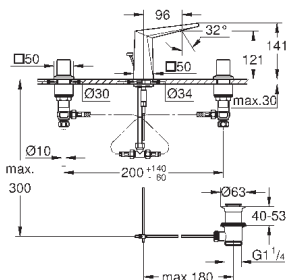

GROHE ALLURE BRILLIANT

Артикул

Цвет

Цена брутто /
РРЦ с НДС, €

20 342 000
20 342 DC0
20 342 AL0

хром
суперсталь
темный графит, матовый

708,00
956,40
1 094,40

Allure Brilliant
Смеситель для раковины на три
отверстия, DN 15

S-Size

керамические вентили 1/2", 90°

GROHE EcoJoy 5.0 л/мин

низкий излив со встроенным аэратором

сливной гарнитур 1 1/4"

усиленная гибкая подводка

между центральным корпусом и

боковыми вентилями

минимальное давление 1,0 бар