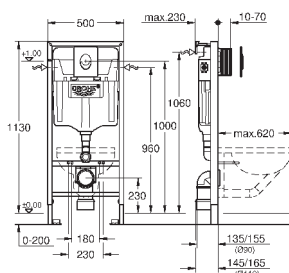

38 722 001

альпин-белый

237,60

Rapid SL

Rapid SL 3 в 1 в сборе, для подвесного унитаза, монтажная высота 1.13 м

сmyвной бачок GD 2

включает в себя:

Rapid SL для подвесного унитаза (38 528 001)

Skate Air накладная панель, альпин-белый, вертикальный монтаж (38 505 SH0)

Rapid SL Настенный уголок (38 558 00M)