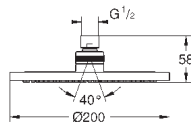

27 541 001

хром

75,60

Tempesta Cosmopolitan 200

Верхний душ с одним режимом

душевая струя Rain

шаровый шарнир +/- 20° вращающийся

резьбовое соединение 1/2"

может использоваться с проточным водонагревателем