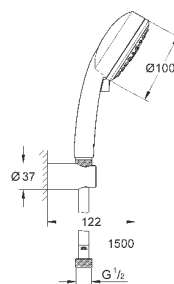

GROHE TEMPESTA

Артикул

Цвет

Цена брутто /
РРЦ с НДС, €

27 579 002

хром

67,20

Tempesta Cosmopolitan 100

Душевой гарнитур, 3 вида струй

включает в себя:

ручной душ (27 574)

душевая штанга, 600 мм (27 521)

душевой шланг Relexaflex 1750 мм 1/2" x 1/2" (28 154)

GROHE EcoJoy ограничитель расхода воды 9,5 л/мин

GROHE DreamSpray превосходный поток воды

GROHE StarLight хромированная поверхность

система **SpeedClean** против известковых отложений

внутренний охлаждающий канал для продолжительного срока службы

может использоваться с проточным водонагревателем

минимальное давление 1,0 бар

27 786 002

хром

67,20

то же, без ограничения расхода воды

27 578 20E

хром

60,00

Tempesta Cosmopolitan 100

Душевая гарнитура, 2 вида струй

включает в себя:

ручной душ Tempesta Cosmopolitan 100 (27 571 20E)

душевая штанга, 600 мм (27 521)

душевой шланг Relexaflex 1750 мм 1/2" x 1/2" (28 154)

GROHE EcoJoy ограничитель расхода воды 5,7 л/мин.

GROHE DreamSpray превосходный поток воды

GROHE StarLight хромированная поверхность

система **SpeedClean** против известковых отложений

внутренний охлаждающий канал для продолжительного срока службы

может использоваться с проточным водонагревателем

минимальное давление 1,0 бар

27 578 002

хром

60,00

то же, без ограничения расхода воды

27 584 002

хром

50,40

Tempesta Cosmopolitan 100

Душевой набор 3 вида струй

включает в себя: ручной душ (27 574)

регулируемый настенный держатель (27 595), душевой шланг Relexaflex 1750

мм 1/2" x 1/2" (28 154), **GROHE EcoJoy** ограничитель расхода воды 9,5 л/мин

GROHE DreamSpray превосходный поток воды

GROHE StarLight хромированная поверхность

система **SpeedClean** против известковых отложений

внутренний охлаждающий канал для продолжительного срока службы