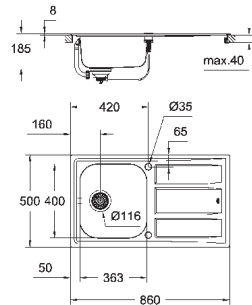

31 566 SD0

нержавеющая сталь

165,86

K400

Мойка из нержавеющей стали с корзинчатым вентилем

модель: K400 45-S 86/50 1.0 оборачиваемая
тип монтажа: стандартная встраиваемая
материал: нержавеющая сталь AISI 304 (V2A)
толщина материала: 0,7 мм

GROHE StarLight поверхность
покрытие: сатиновое

GROHE Whisper

минимальный размер шкафа: 450 мм

размер: 860 x 500 мм

1 чаша: 362.5 x 400 x 188 мм

Внешний радиус: R10, внутренний радиус чаши: R95

GROHE FastFixation система быстрого монтажа

монтаж мойки слева или справа

требуемый размер отверстия в столешнице для

установки мойки: 840 x 480 мм

Отверстия: 2 x 35 мм

клапан-автомат

аксессуары вкл.: сливной клапан с поворотной ручкой, сливной гарнитур, корзинчатый вентиль, монтажный набор

количество крепежных элементов в комплекте (накладной монтаж): 6