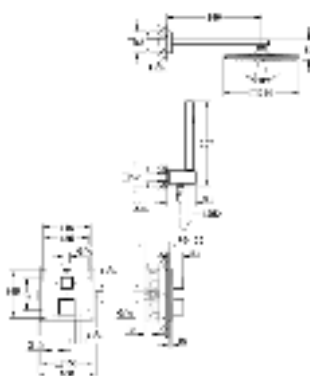

34 741 000	хром	1 212,00

Grotherm Cube

Набор для комплектации душа с Rainshower Allure 230

включает в себя:

Grotherm Cube Комплект верхней монтажной части с Аквадиммером (24 154)

GROHE Rapido SmartBox Универсальная встраиваемая часть, 1/2" (35 600)

Rainshower Allure Верхний душ 230 (27 479)

Rainshower Душевой кронштейн (27 709)

ручной душ Euphoria Cube (27 699 000) 9,5 л/мин

подключение для душевого шланга (26 370)

душевой шланг Silverflex 1.250 мм (28 362)