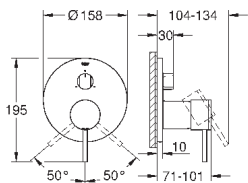

Артикул

Цвет

Цена брутто /
РРЦ с НДС, €

24 096 003	хром	356,40
24 096 DC3	суперсталь	498,00
24 096 GL3	холодный рассвет	534,00
24 096 DA3	теплый закат	534,00
24 096 AL3	темный графит, матовый	570,00

Atrio

Смеситель однорычажный с переключателем на 3 положения

комплект верхней монтажной части для
GROHE Rapido SmartBox 35 600 000 (универсальная встраиваемая часть)

GROHE SilkMove керамический картридж Ø 46 мм

GROHE StarLight хромированная поверхность

с настенными розетками **GROHE FastFixation** (скрытые эксцентрики, уплотнение, скрытый монтаж)

металлическая накладная панель, регулируемая на 6°

металлический рычаг

переключатель на 3 положения

распределение расхода:

выход А = 27 л/мин

выход В = 27 л/мин

выход С = 27 л/мин

без встраиваемой части

35 600 000		72,00
GROHE Rapido SmartBox Универсальная встроенная часть