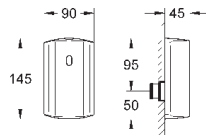

Tectron

Электроника для переоснащения

с инфракрасным датчиком для двусторонней связи для мониторинга, настройки и сервисного обслуживания
6V литиевая батарейка, тип CR-P2
Срок службы батарейки: прилб. 7 лет (150 включений в день)
наружный монтаж

для встраиваемого смывного
устройства для писсуара 37 017 и DAL 509
металлический корпус 145 x 90 x 45 мм
магнитный клапан DN 15,
с грязеулавливающим фильтром
многоступенчатый указатель состояния
батарейки

7 предустановленных режимов:

- автоматический смыв
- моющий режим

предварительная промывка вкл/выкл
дополнительные функции и точные настройки с помощью
пульта дистанционного управления 36 407
регулируемое время смыва, настраиваемое вручную
или с помощью пульта управления

Одобрено в CE