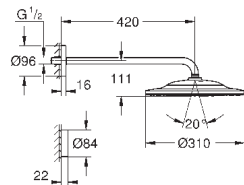

26 640 000

хром

596,40

Rainshower SmartConnect 310

Верхний душ с душевым кронштейном 422 мм, 2 режима струи

включает в себя:

Rainshower SmartConnect 310 Верхний душ (26 641)

хромированная душевая поверхность

2 вида струи:

GROHE PureRain, ActiveRain

запрограммированный по умолчанию режим струи

горизонтальный душевой кронштейн 422 мм (26146)

с круглой розеткой

пульт дистанционного управления для изменения/комбинирования режимов струи

держатель пульта предназначен для прикручивания или приклеивания на стену

питание от батареек

включены 3 батарейки AAA (мизинчиковая) и 1 батарейка CR 2032 (плоская, таблеточная)

светодиодный индикатор, отражающий установку контакта (соединения) и необходимость замены батарейки

пульт дистанционного управления имеет водонепроницаемость и

GROHE EcoJoy ограничитель расхода воды 9,5 л/мин

GROHE DreamSpray превосходный поток воды

GROHE StarLight хромированная поверхность

система **SpeedClean** против известковых отложений

внутренний охлаждающий канал для продолжительного срока службы

может использоваться с проточным водонагревателем

установка при давлении от 1,5 бар