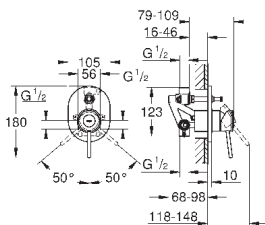

29 047 000

хром

106,80

BauClassic

Смеситель однорычажный для ванны

скрытый монтаж

включает в себя:

комплект готового монтажа

встроенная часть (32 963 001)

металлический рычаг

GROHE Longlife Керамический картридж 46 мм

GROHE StarLight хромированная поверхность

регулировка расхода воды

возможность установки мин. расхода 2,5 л/мин.

автоматический переключатель: ванна/душ

уплотнитель розетки и рычага

дополнительный ограничитель температуры (46 308 000)