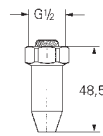

28 988 000

хром

70,64

Спускной вентиль 1/2"

для установки между запорным вентилем и
душем

для больниц

Внутренняя резьба 1/2"

GROHE StarLight хромированная поверхность