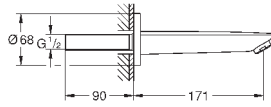

Артикул

Цвет

Цена брутто /
РРЦ с НДС, €

new

13 255 001

хром

32,98

BauCosmopolitan
Излив для ванны
настенный монтаж
GROHE StarLight хромированная поверхность
аэратор
вынос 171 мм
внешняя резьба 1/2"