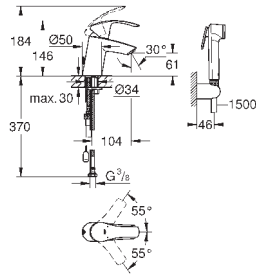

цепочка

гибкая подводка

23 124 002

хром

126,00

Eurosmart

Смеситель однорычажный для раковины DN 15 S-Size

монтаж на одно отверстие
металлический рычаг
GROHE SilkMove керамический картридж 35 мм
регулировка расхода воды
с ограничителем температуры
GROHE StarLight хромированная поверхность
GROHE EcoJoy 4.0 л/мин
GROHE FastFixation быстрая монтажная система
цепочка
гибкая подводка
с душевым набором, состоящим из
душа со встроенным переключателем
настенный держатель душа
душевой шланг