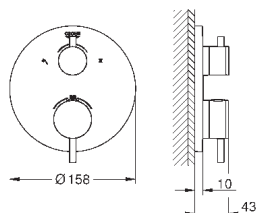

24 135 003	хром	625,20
24 135 DC3	суперсталь	874,80
24 135 GL3	холодный рассвет	937,20
24 135 DA3	теплый закат	937,20
24 135 AL3	темный графит, матовый	999,60

Atrio

Термостат для душа с переключателем на 2 положения

комплект верхней монтажной части для

GROHE Rapido SmartBox 35 600 000 (универсальная встраиваемая часть)

GROHE TurboStat встроенный термoelement

GROHE StarLight хромированная поверхность

металлическая накладная панель, регулируемая на 6°

графическое изображение: верхний душ и ручной душ

GROHE SafeStop стопор безопасности при 38°C

GROHE SafeStop Plus опционно ограничитель температуры на 43°C / 46°C,

включен

GROHE AquaDimmer, встроенный переключатель

металлические рукоятки

распределение расхода:

выход В = 27 л/мин,

выход С = 30 л/мин

без встраиваемой части

35 600 000		72,00
GROHE Rapido SmartBox Универсальная встроенная часть