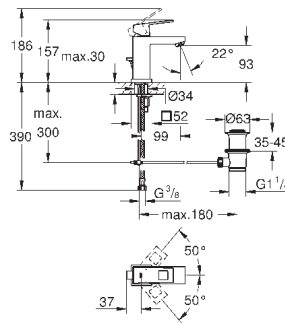

23 127 00E

хром

194,40

Eurocube

**Смеситель однорычажный для раковины DN 15
S-Size**

монтаж на одно отверстие
металлический рычаг

GROHE SilkMove керамический картридж 28 мм

ограничитель температуры

GROHE StarLight хромированная поверхность

GROHE EcoJoy SpeedClean аэратор с ограничением расхода воды 5,7 л/мин

GROHE FastFixation Plus Система монтажа

сливной гарнитур 1 1/4"

гибкая подводка

23 127 000

хром

194,40

23 127 DC0

суперсталь

281,87

23 127 AL0

темный графит, матовый

322,12

то же, без ограничения расхода воды