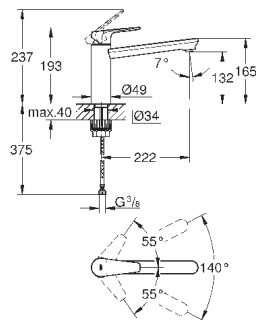

31 693 000

хром

81,60

BauEdge

Смеситель однорычажный для мойки, DN 15

средний излив

монтаж на одно отверстие

GROHE StarLight хромированная поверхность

GROHE Longlife керамический картридж 35 мм

GROHE Zero Раздельные пути подачи воды - не содержит никеля и свинца

поворотный трубкообразный излив

область поворота 140°

аэратор с возможностью быстрого демонтажа

гибкая подводка

GROHE FastFixation Plus - сверхбыстрая и простая установка - не требуется

никаких инструментов

для установки на столешницу толщиной от 40 мм необходим крепеж

48 384 000 (приобретается отдельно)

new