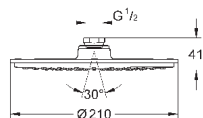

GROHE ВЕРХНИЕ ДУШИ

Артикул

Цвет

Цена брутто /
РРЦ с НДС, €

28 368 LS0

белая луна/хром

376,80

Rainshower Cosmopolitan 210

Верхний душ с одним режимом

Rain

нормальная струя при давлении от 0,5 бар

белая душевая поверхность

Ø 210 мм

металл

с шаровым шарниром

угол поворота ± 15°

резьбовое соединение 1/2"

GROHE DreamSpray превосходный поток воды

GROHE StarLight хромированная поверхность

система **SpeedClean** против известковых отложений

может использоваться с проточным водонагревателем

верхний душ используется только с

кронштейнами 28 384, 28 497, 28 576, 28 724

27 134 000

хром

112,80

Rainshower Cosmopolitan 160

Верхний душ с 4 режимами

Rain / Jet / Pure / Champagne

Ø 160 мм

шаровый шарнир с углом поворота ± 15°

резьбовое соединение 1/2"

GROHE DreamSpray превосходный поток воды

GROHE StarLight хромированная поверхность

система **SpeedClean** против известковых отложений

может использоваться с проточным водонагревателем

установка при давлении от 0,5 бар

минимальный расход воды 5 л/мин

максимальный расход воды 25 л/мин

рекомендуется использовать с

душевым кронштейном Rainshower