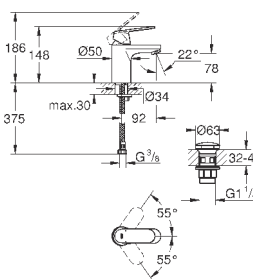

23 925 000

хром

92,40

Eurosmart Cosmopolitan
Смеситель однорычажный для раковины DN 15 S-Size

монтаж на одно отверстие
металлический рычаг
GROHE SilkMove керамический картридж 35 мм
регулировка расхода воды
возможность установки мин. расхода 2,5 л/мин.
GROHE StarLight хромированная поверхность
GROHE FastFixation быстрая монтажная система
GROHE EcoJoy - 5,7 л/мин
смеситель с гладким корпусом и нажимным сливным гарнитуром 1 1/4"
гибкая подводка
дополнительный ограничитель температуры (46 375 000)
класс шума I по DIN 4109