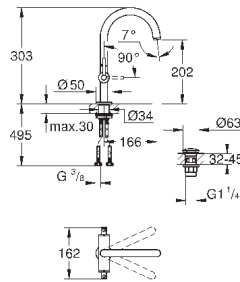

21 022 003	хром	414,00
21 022 DC3	суперсталь	590,40
21 022 AL3	темный графит, матовый	674,40

Atrio
Смеситель для раковины на одно
отверстие, DN 15
L-Size

керамические вентили 1/2", 90°
GROHE EcoJoy 5.7 л/мин ламинарный аэратор
система быстрого монтажа
поворотный трубкообразный C-излив с
аэратором и стопором
сливной гарнитур 1 1/4"
гибкая подводка
с длинными рукоятками
включены 2 набора с накладными насадками. Один с надписями „Н“ и „С“,
один - без надписей.