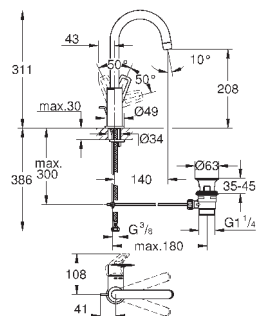

new

23 763 001

хром

95,22

BauLoop
Смеситель однорычажный для раковины 1/2"
L-Size

монтаж на одно отверстие
металлический рычаг

GROHE Longlife керамический картридж **28 мм**

с ограничителем температуры