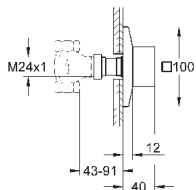

GROHE ALLURE BRILLIANT

Артикул

Цвет

Цена брутто /
РРЦ с НДС, €

19 796 000	хром	172,80
19 796 DC0	суперсталь	258,00
19 796 AL0	темный графит, матовый	295,20

Allure Brilliant

Накладная панель скрытой вентиляющей головки

комплект верхней монтажной части для
29 032 000 (предварительно смонтированная вентиляющая головка 1/2")
29 068 000 (предварительно смонтированная керамическая вентиляющая головка 1/2" - не для использования в качестве запорного вентиля)
35 028 000 (встраиваемый вентиль на один выход для модульной установки системы Grohtherm Custom Shower)

GROHE StarLight хромированная поверхность
плавная регулировка глубины монтажа
43 - 91 мм