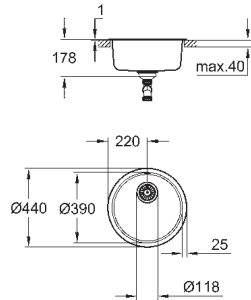

(40 986 SD0), приобретается отдельно

количество крепежных элементов в комплекте (накладной монтаж): 14

GROHE МОЙКИ ИЗ НЕРЖАВЕЮЩЕЙ СТАЛИ

Артикул

Цвет

Цена брутто /
PPC с НДС, €

31 720 SD0

нержавеющая сталь