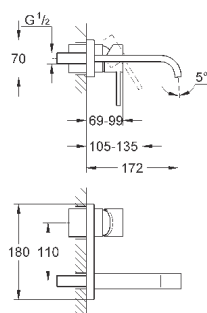

19 309 000

хром

564,00

Allure
Смеситель для раковины на два отверстия
S-Size

настенный монтаж
без встраиваемого механизма
комплект верхней монтажной части для
33 769 000
с металлической платой
GROHE StarLight хромированная поверхность
ограничитель расхода 8 л/мин
излив с аэратором
размер по осям 110 мм
вынос 172 мм

19 386 000

хром

603,60

то же, вынос 220 мм