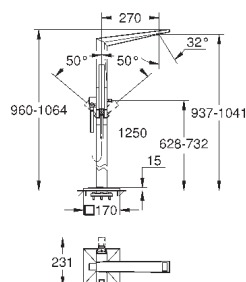

Allure Brilliant
Смеситель однорычажный для ванны 1/2", напольный монтаж
комплект верхней монтажной части для 45 984
без встраиваемой части
GROHE SilkMove керамический картридж Ø 46 мм
GROHE StarLight хромированная поверхность
автоматический переключатель: ванна/душ
излив со встроенным аэратором
вынос 270 мм
встроенный обратный клапан в душевом отводе 1/2"
держатель ручного душа
ручной душ Euphoria Cube+
металлический душевой шланг 1250 мм
с защитой от обратного потока