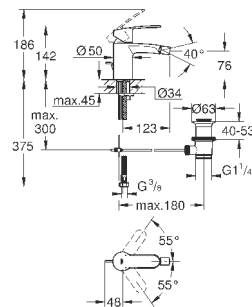

33 565 002

хром

118,80

Eurostyle Cosmopolitan
Смеситель однорычажный для биде DN 15 S-Size

монтаж на одно отверстие
металлический рычаг
GROHE SilkMove керамический картридж 35 мм
регулировка расхода воды
возможность установки мин. расхода 2,5 л/мин.
GROHE StarLight хромированная поверхность
GROHE FastFixation быстрая монтажная система
аэратор с шаровым шарниром
сливной гарнитур 1 1/4"
гибкая подводка
минимальное давление 1,0 бар
дополнительный ограничитель температуры (46 375 000)

33 566 002

хром

112,80

то же, с цепочкой