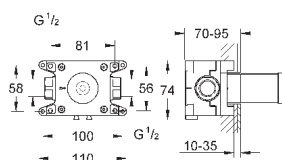

35 028 000

127,20

GROHE Rapido C

Встраиваемый вентиль на один выход

Для модульной установки системы Grohtherm Custom Shower

Встраиваемый корпус с защитным коробом

Водонепроницаемое уплотнение для монтажа

Для обмуровки и сухого монтажа

точки крепления для монтажа перед стеной или стеной-перегородкой

корпус из латуни с низким содержанием цинка

керамический вентиль 3/4"

резьбовое соединение 1/2"

Расход воды:

55 л/мин. при 3 бар

глубина монтажа 70-95 мм

минимальное давление 1,0 бар