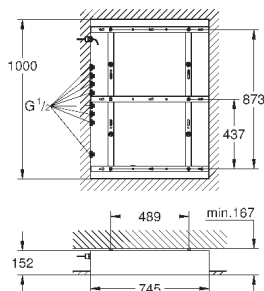

1016 мм x 762 мм x 145 мм

металл

минимальный расход воды 25 л/мин

минимальное давление 3.0 бар

1 x AquaCurtain

1 x Pure XL

1 x 2 режим струи холодный туман

2 x GROHE PureRain 400 x 190 мм

1 x 2 XL Waterfall

1 x 4 Vokoma Spray с углом регулировки 20° и комбинации

полный спектр LED-индикации: мягкий свет, меняющийся всеми цветами

радуги

Индивидуальная настройка: постоянная подсветка с возможностью выбора

цвета

источник питания для света 12 V DC

Одобрено в CE

система **SpeedClean** против известковых отложений

GROHE DreamSpray превосходный поток воды

GROHE StarLight поверхность

для подключения необходимы: монтажный набор (26 376 001), F-digital Deluxe базовый блок (26 374 000), блок Bluetooth (36 371 000) и различные удлинительные кабели все приобретается отдельно в зависимости от выбранного решения.

Конструкция потолка должна выдерживать вес изделия > 70 кг. Потолочный душ имеет 8 управляемых выходов + 1 выход на ручной душ. Таким образом, слив должен быть необходимого размера (более 100 л/мин). Более детальную информацию смотрите в инструкции и руководстве по установке.

Рекомендация: конфигурация с Grohtherm SmartControl

- 3 x Grohtherm SmartControl (29 126 000)

- 3 x GROHE Rapido SmartBox (35 600 000)

- 1 x Euphoria Cube Stick душевой набор с 1 режимом струи (26 405 000)

Этот продукт содержит встроенные светодиодные лампы, которые не могут быть заменены: класс энергоэффективности: A ++

26 376 001

хром

1 908,00

Rainshower F-Series 40"

Монтажный набор

для потолочного душа Rainshower F-Series 40" AquaSymphony

1000 мм x 745 мм x 152 мм

минимальная глубина монтажа: 167 мм

выходы для воды: латунь

соединения 1/2"

Конструкция потолка должна выдерживать вес изделия > 70 кг. Потолочный душ имеет 8 управляемых выходов + 1 выход на ручной душ. Таким образом, слив должен быть необходимого размера (более 100 л/мин). Более детальную информацию смотрите в инструкции и руководстве по установке.

27 865 000

хром

4 452,00

Rainshower F-Series 20"

Потолочный душ со встроенным источником света

Rain

508 x 508 x 59 мм

металл

полный спектр LED-индикации: мягкий свет, меняющийся всеми цветами

радуги

Индивидуальная настройка: постоянная подсветка с возможностью выбора

цвета

источник питания для света 12 V DC

Одобрено в CE

GROHE DreamSpray превосходный поток воды

GROHE StarLight хромированная поверхность

система **SpeedClean** против известковых отложений

может использоваться с проточным водонагревателем

требуется набор (29 069 000), F-digital Deluxe базовый блок (36 397 000),

Блок Bluetooth (36 371 000) и разнообразные удлинительные кабели

Этот продукт содержит встроенные светодиодные лампы, которые не могут

быть заменены: класс энергоэффективности: A +

Для более подробного планирования и информации о продукте Вы можете обратиться в ближайший к Вам сервисный центр GROHE.