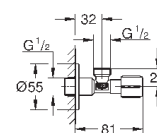

22 041 000	хром	6,48

Угловой вентиль 1/2"
резьба с насечками для эффективного уплотнения настенное подключение 1/2"
выход 1/2"
герметичный закрывающий шпindel с резиновой манжетой и два кольца для уплотнения
длинный шатун
эргономичная металлическая рукоятка
маркировка: нейтральная
металлические резьбовые розетки Ø 55 мм
GROHE StarLight поверхность