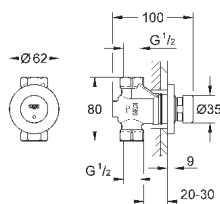

36 316 000

хром

37,20

Euroeco Cosmopolitan T

Удлинение 42 мм

для автоматического настенного вентиля (36 266)
GROHE StarLight хромированная поверхность

36 268 000

хром