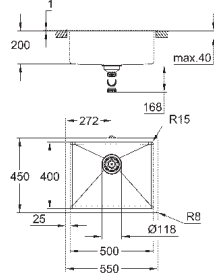

GROHE МОЙКИ ИЗ НЕРЖАВЕЮЩЕЙ СТАЛИ

Артикул

Цвет

Цена брутто /
РРЦ с НДС, €

31 574 SD1

нержавеющая сталь

263,14

K700 Под столешницу

Мойка из нержавеющей стали

модель: K700U 60-S 54.4/44.4 1.0

тип монтажа: под столешницу

материал: нержавеющая сталь AISI 304 (V2A)

толщина материала: 1 мм

GROHE StarLight поверхность

покрытие: сатиновое

GROHE Whisper

минимальный размер шкафа: 600 мм

размер: 540 x 440 мм

1 чаша: 500 x 400 x 200 мм

Внешний радиус: R16 (монтаж под столешницу)/R3 (вровень со

столешницей), внутренний радиус чаши: R15

GROHE FastFixation система быстрого монтажа

требуемый размер отверстия в столешнице для

установки мойки: 500 x 400 мм

корзинчатый вентиль: корзинка Ø 3.5"/90 мм

аксессуары вкл.: сливной гарнитур, корзинка, монтажный набор

опция: автоматический сливной клапан с нажимным механизмом

(40 986 SD0), приобретается отдельно

количество крепежных элементов в комплекте (накладной монтаж): 8

количество крепежных элементов в комплекте (монтаж под столешницу): 8

31 575 SD1

нержавеющая сталь

324,83