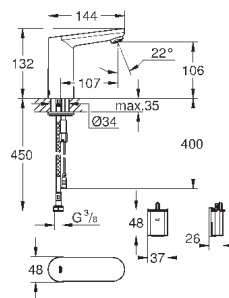

Eurosmart Cosmopolitan E

Инфракрасная электроника для раковины

без смешивания

с инфракрасным датчиком для двусторонней связи для мониторинга, настройки и сервисного обслуживания для холодной или смешанной воды

6V литиевая батарейка, тип CR-P2

Срок службы батарейки: прикл. 7 лет (150 включений в день)

GROHE StarLight хромированная поверхность

GROHE EcoJoy - 5,7 л/мин

гибкий присоединительный шланг

грязеулавливающий фильтр

со встроенным электромагнитным клапаном

внешняя батарея

система быстрого монтажа

многоступенчатый указатель состояния

батарейки

7 предустановленных режимов:

- автоматический смыв

- термическая дезинфекция

- моющий режим

дополнительные функции и точные настройки с помощью

пульты дистанционного управления 36 407

Одобрено в CE

класс шума I по DIN 4109

тип защиты смесителя IP 59K

минимальное давление 1,0 бар