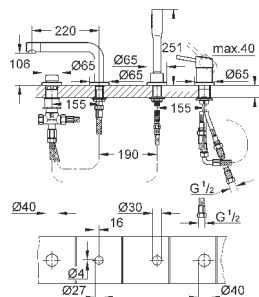

19 576 002

хром

655,20

Concetto

Смеситель однорычажный для ванны

на 4 отверстия

GROHE SilkMove керамический картридж Ø 46 мм

GROHE StarLight хромированная поверхность

включает в себя:

фиксатор для излива(смонтированный)

элемент управления однорычажного

смесителя

излив для ванны с аэратором

переключатель ванна/душ

Euphoria Cosmopolitan Ручной душ 6.6 л/мин

металлический душевой шланг 2000 мм, гибкая подводка

подключение для душевого шланга, с защитой от обратного потока

может быть использован с 29 037 000

минимальное давление 1,0 бар