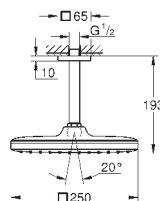

26 688 000

хром

144,01

то же, тыльная часть головки верхнего душа белая

26 412 000

хром

152,40

Tempesta 210

Верхний душ с душевым кронштейном 286 мм, 1 режим струи

включает в себя:

Tempesta 210 верхний душ 9.5 л/мин (26 410)

один вид струи:

Rain

Rainshower Душевой кронштейн 286 мм (28 576 000)

GROHE EcoJoy ограничитель расхода воды 9,5 л/мин

GROHE DreamSpray превосходный поток воды

GROHE StarLight хромированная поверхность

система SpeedClean против известковых отложений

внутренний охлаждающий канал для продолжительного срока службы

может использоваться с проточным водонагревателем