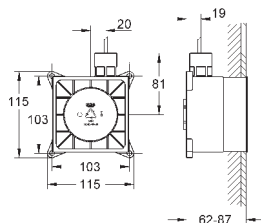

GROHE F-DIGITAL DELUXE

Артикул

Цвет

Цена брутто /
PPC с НДС, €

36 359 000

хром

1 134,00

Rainshower F-Series

Световой модуль

каждый модуль 127 x 127 мм

полный спектр LED-индикации: мягкий свет, меняющийся всеми цветами радуги

Индивидуальная настройка: постоянная подсветка с возможностью выбора цвета

включает в себя:

- 1 световой модуль с двумя соединениями

- 1 световой модуль с одним соединением

защита от влаги и коррозии

источник питания 12 V DC

Одобрено в CE

GROHE StarLight хромированная поверхность

требуется встраиваемый блок (29 072 000), F-digital Deluxe базовый блок

(26 374 000 или 36 397 000), блок Bluetooth (36 371 000) и удлинительные

кабели – приобретаются отдельно

Этот продукт содержит встроенные светодиодные лампы, которые не могут

быть заменены: класс энергоэффективности: A +

Для более подробного планирования и информации о продукте Вы можете обратиться в ближайший к Вам сервисный центр GROHE.

29 072 000

238,80

Rainshower F-Series

Встраиваемый блок для светового модуля

для использования с двумя световыми модулями (36 359 000)

включает в себя:

- 2 встраиваемых блока (115 x 115 x 62-87 мм)

2 кабеля (каждый по 5 м)

36 360 000

хром

972,00

Rainshower F-Series

Звуковой модуль

каждый модуль 127 x 127 мм

полнофункциональная стереосистема

включает в себя:

2 динамика с разъемами

защита от влаги и коррозии

GROHE StarLight хромированная поверхность

требуется встраиваемый блок для звукового модуля (29 073 000), F-digital

Deluxe базовый блок (26 374 000 или 36 397 000), Блок Bluetooth (36 371 000)

и удлинительные кабели - все зазывается отдельно

Для более подробного планирования и информации о продукте Вы можете обратиться в ближайший к Вам сервисный центр GROHE.

29 073 000

238,80

Rainshower F-Series

Встраиваемый блок для звукового модуля