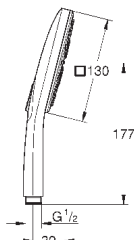

GROHE RAINSHOWER SMARTACTIVE

Артикул Цвет Цена брутто / РРЦ с НДС, €

26 582 000	хром	74,40
26 582 DC0	суперсталь	111,60
26 582 GN0	холодный расцвет, матовый	134,40
26 582 DL0	теплый закат, матовый	134,40
26 582 A00	темный графит	127,20
26 582 AL0	темный графит, матовый	134,40

Rainshower SmartActive 130 Cube
Ручной душ, 3 вида струй
хромированная душевая поверхность
GROHE Rain, Jet, ActiveMassage
GROHE EcoJoy ограничитель расхода воды 9,5 л/мин
GROHE DreamSpray превосходный поток воды
GROHE SmartTip выбор режима струи одним нажатием пальца (на кольцо круглой кнопки)
GROHE RainStart - ручной душ всегда начинает работу с режима Rain
GROHE StarLight хромированная поверхность
система SpeedClean против известковых отложений
внутренний охлаждающий канал для продолжительного срока службы
универсальное крепление, подходящее к любому стандартному шлангу может использоваться с проточным водонагревателем

26 552 000	хром	74,40
Аналогичный продукт, с ограничителем потока GROHE EcoJoy 6.8 л/мин		
26 550 000	хром	74,40
Аналогичный продукт, без ограничителя потока