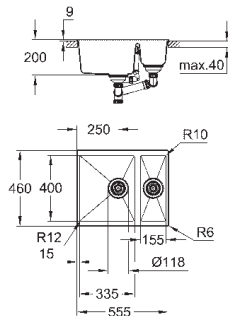

K500

Композитная мойка

модель: K500 60-С 55,5/46 1.5 оборачиваемая

тип монтажа: стандартная встраиваемая и под столешницу

материал: кварцевый композит

GROHE Whisper

минимальный размер шкафа: 600 мм

размеры: 555 x 460 мм

1 чаша: 335 x 400 x 200 мм

полу-чаша: 155 x 400 x 140 мм

Внешний радиус: R6; внутренний радиус: большая чаша R12, полу-чаша R10

GROHE FastFixation быстрая монтажная система

монтаж мойки слева или справа

отверстие: 525 x 400 мм

корзинчатый вентиль: корзинка Ø 3.5"/90 мм

опция: автоматический сливной клапан с нажимным механизмом

(40 986 SD0), приобретается отдельно

аксессуары вкл.: сливной гарнитур, корзинка, монтажный набор

использовать силикон при встраиваемом монтаже

количество крепежных элементов в комплекте (монтаж под столешницу): 8

31 649 ATO
31 649 AP0

серый гранит
черный гранит

398,38
398,38