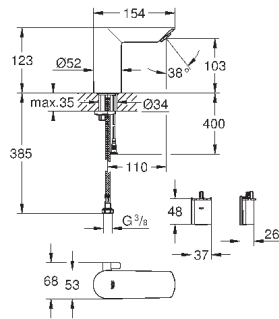

36 451 000

хром

224,40

Bau Cosmopolitan E

Инфракрасная электроника для раковины 1/2" со смешиванием и с регулируемым ограничителем температуры

с инфракрасным датчиком для двусторонней связи для мониторинга, настройки и сервисного обслуживания
6V литиевая батарейка, тип CR-P2

Срок службы батарейки: прикл. 7 лет (150 включений в день)

GROHE StarLight хромированная поверхность

GROHE EcoJoy - 5,7 л/мин

GROHE Zero Раздельные пути подачи воды - не содержит никеля и свинца

корпус выполнен из композитного полимера

гибкая подводка

обратный клапан

грязеулавливающие фильтры

со встроенным электромагнитным клапаном

внешняя батарея

система быстрого монтажа

многоступенчатый указатель состояния

батарейки

7 предустановленных режимов:

- автоматический смыв

- термическая дезинфекция

- мойший режим

дополнительные функции и точные настройки с помощью

пульт дистанционного управления 36 407

Одобрено в CE

класс шума I по DIN 4109

тип защиты смесителя IP 59

36 452 000

хром

210,00