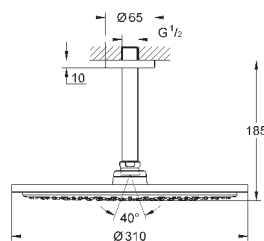

GROHE ВЕРХНИЕ ДУШИ

Артикул

Цвет

Цена брутто /
РРЦ с НДС, €

26 066 000	хром	471,60
26 066 DC0	суперсталь	728,40
26 066 BE0	никель глянec	832,80
26 066 EN0	матовый никель	885,60
26 066 GL0	холодный расcвет	832,80
26 066 GN0	холодный расcвет, матовый	885,60
26 066 DA0	тeплый закат	832,80
26 066 DL0	тeплый закат, матовый	885,60
26 066 A00	тeмный графит	832,80
26 066 AL0	тeмный графит, матовый	885,60

Rainshower Cosmopolitan 310

Верхний душ с душевым кронштейном 380 мм, 1 режим струи

включает в себя:
Rainshower Cosmopolitan Верхний душ 310 (27 478 000)

металл

один вид струи:

Rain

Rainshower Душевой кронштейн 380 мм (28 361 000)

GROHE EcoJoy ограничитель расхода воды 9,5 л/мин

GROHE DreamSpray превосходный поток воды

GROHE StarLight хромированная поверхность

система **SpeedClean** против известковых отложений

может использоваться с проточным водонагревателем

минимальное давление 1,0 бар

26 056 000	хром	471,60
то же, без ограничения расхода воды		

26 067 000	хром	471,60
26 067 DC0	суперсталь	728,40
26 067 BE0	никель глянec	832,80
26 067 EN0	матовый никель	885,60
26 067 GL0	холодный расcвет	832,80
26 067 GN0	холодный расcвет, матовый	885,60

26 067 DA0	тeплый закат	832,80
26 067 DL0	тeплый закат, матовый	885,60
26 067 A00	тeмный графит	832,80
26 067 AL0	тeмный графит, матовый	885,60

Rainshower Cosmopolitan 310

Верхний душ с потолочным душевым кронштейном 142 мм, 1 режим струи

включает в себя:

Rainshower Cosmopolitan Верхний душ 310 (27 478 000)

металл

один вид струи:

Rain

Rainshower Потолочный душевой кронштейн 142 мм (28 724 000)

GROHE EcoJoy ограничитель расхода воды 9,5 л/мин

GROHE DreamSpray превосходный поток воды

GROHE StarLight хромированная поверхность

система **SpeedClean** против известковых отложений

может использоваться с проточным водонагревателем