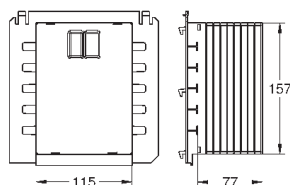

GROHE UNISET ДЛЯ УНИТАЗА, ПИССУАРА, РАКОВИНЫ И БИДЕ

Артикул

Цвет

Цена брутто /
РРЦ с НДС, €

Артикул	Цвет	Цена брутто / РРЦ с НДС, €
40 911 000		14,40
Ревизионный короб для крепления малых панелей смыва для Rapid SL и Uniset со смывным бачком GD 2		
40 950 000	хром	18,00
то же, для Rapid SL и Uniset с монтажной высотой 0,82 м / 1,00 м		
40 949 000	хром	23,40
то же, для комбинации с бачком 80 мм