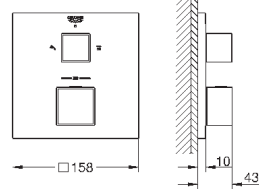

24 154 000

хром

513,60

24 154 DC0

суперсталь

706,80

24 154 AL0

темный графит, матовый

807,60

Grotherm Cube

Термостат для душа с переключателем на 2 положения

комплект верхней монтажной части для

GROHE Rapido SmartBox 35 600 000 (универсальная встраиваемая часть)

GROHE TurboStat встроенный термoelement

с настенными розетками GROHE FastFixation (скрытые

эксцентрики, уплотнение, скрытый монтаж)

металлическая накладная панель, регулируемая на 6°

графическое изображение: верхний душ и ручной душ

GROHE SafeStop стопор безопасности при 38°C

GROHE SafeStop Plus опционно ограничитель температуры на 43°C / 46°C,

включен

GROHE AquaDimmer, встроенный переключатель

распределение расхода:

выход В = 27 л/мин,

выход С = 30 л/мин

без встраиваемой части

35 600 000

72,00

GROHE Rapido SmartBox Универсальная встроенная часть