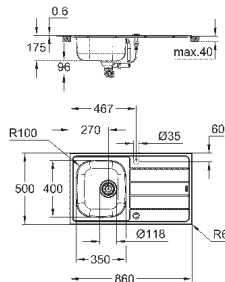

31 562 SD1

нержавеющая сталь

189,59

Bau

Мойка и смеситель для мойки

включает в себя:

K200 Мойка из нержавеющей стали с корзинчатым вентилем (31 564 SD1)

Bau Edge Смеситель для мойки (31 367 001)

высокий излив

монтаж на одно отверстие

GROHE StarLight хромированная поверхность

GROHE Longlife керамический картридж 28 мм

GROHE Zero Раздельные пути подачи воды - не содержит никеля и свинца

аэратор

поворотный трубкообразный излив

радиус поворота 360°

гибкая подводка

Внешний радиус: R6, внутренний радиус чаши: R100

GROHE FastFixation Plus - сверхбыстрая и простая установка - не требуется

никаких инструментов

опция: автоматический сливной клапан с нажимным механизмом

(40 986 SD0), приобретается отдельно

количество крепежных элементов в комплекте (накладной монтаж): 14