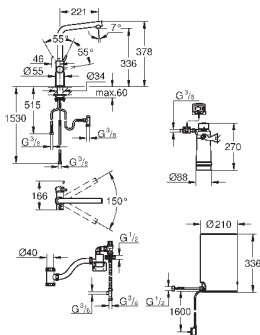

GROHE Red Duo

Смеситель и бойлер M-size

включает в себя:

GROHE Red Duo однорычажный смеситель для мойки

монтаж на одно отверстие

L-образный излив

GROHE ChildLock кнопка для безопасного открывания кипящей воды

TÜV сертифицированная тройная защита от случайной активации кипящей воды

GROHE StarLight хромированная поверхность

GROHE SilkMove керамический картридж **28 мм**

Теплоизолированный трубкообразный излив

область поворота 150°

раздельные водотоки внутри излива

гибкая подводка

подключение для бойлера GROHE Red

GROHE Red бойлер M-size

резервуар для кипящей и горячей воды

3 литра 100° С кипящей воды

Общая емкость 4 литра

давление: 1-7 бар

гибкие шланги подключения и выход для кипящей воды

Одобрено в CE

напряжение подключения 230 V 50 Hz

потребляемая мощность 2100 Вт

потребляемая мощность в режиме ожидания 15 Вт

класс энергопотребления A

GROHE Red Фильтр с головкой для фильтра

для защиты бойлера от накипи

Ресурс 600 л при жесткости воды 20° dKH

5-ступенчатая фильтрация

счетчик расхода фильтрованной воды