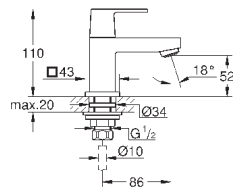

два входа с внутренней резьбой 1/2" (подключение

горячей / холодной воды)

Смывной клапан

прокладка

крепежный материал

Артикул

Цвет

Цена брутто /
РРЦ с НДС, €