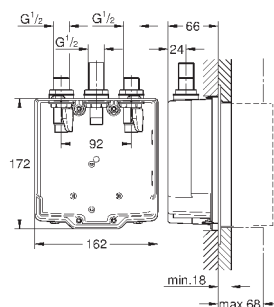

36 322 001

133,20

Eurosmart Cosmopolitan T

Скрытый монтажный ящик со смешиванием

для скрытого монтажа

для комплектов верхней монтажной части автоматических смесителей

с клейким фланцем для герметичного крепления со стеной

2 запорных клапана

корпус со смешивающим устройством

обратный клапан

для 36 321 000

обеспечивает гидроизоляцию конструкции стен, окружающих встраиваемый

механизм

с уплотнительной втулкой