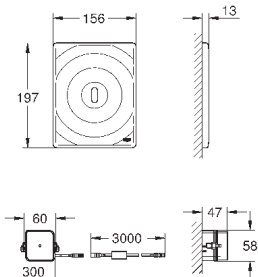

38 699 001

хром

540,00

Tectron Surf

Инфракрасная электроника для смывного бачка GD 2

с инфракрасным датчиком для двусторонней связи для мониторинга, настройки и сервисного обслуживания с адаптером 100-230 V переменного тока, 50-60 Hz, 6 V постоянного тока для смывного бачка GD 2

серво мотор для скрытого монтажа
фронтальная панель 156 x 197 мм
инфракрасное управление

7 предустановленных режимов:

1. автоматический смыв
   - моющий режим
   - предварительная промывка вкл/выкл
   - дополнительные функции и точные настройки с помощью пульта дистанционного управления 36 407
   - регулируемый смыв (3-9 л) вручную или с помощью пульта управления
2. Одобрено в CE