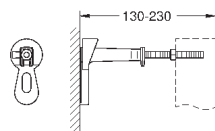

GROHE RAPID SL ДЛЯ РАКОВИНЫ И БИДЕ

Артикул

Цвет

Цена брутто /
РРЦ с НДС, €

38 553 001

258,00

Rapid SL

Элемент для биде, высота установки 1,13 м

Вертикальная направляющая для керамики с небольшой площадью крепления (< 205 мм)

самонесущая стальная рама с порошковым напылением

для монтажа перед стеной или стеной перегородкой

предварительная сборка в комплекте

регулируемые по высоте подключения

к объекту и смесителю

быстрая регулировка по высоте

крепежный материал

проверено -TUEV

болты-держатели для биде

смывное колено, выдерживающее

высокую температуру, DN 50

уплотнение Ø 32 мм

2 звукоизоляционных подключения

смесителя DN 15

крепежный материал для биде

для монтажа перед стеной необходимо заказать настенные уголки

38 558 00M (продаются отдельно)

38 545 000

303,60

Rapid SL

Инсталляция для биде, монтажная высота 1.00 м

самонесущая стальная рама с порошковым напылением

для монтажа перед стеной или стеной перегородкой

предварительная сборка в комплекте

регулируемые по высоте подключения

к объекту и смесителю

быстрая регулировка по высоте

крепежный материал

болты-держатели для биде

смывное колено, выдерживающее

высокую температуру, DN 50

уплотнение Ø 32 мм

2 звукоизоляционных подключения

смесителя DN 15

крепежный материал для биде

для монтажа перед стеной необходимо заказать настенные уголки

38 558 00M (продаются отдельно)

38 543 000

298,80

Rapid SL

Инсталляция для биде, монтажная высота 0.82 м

самонесущая стальная рама с порошковым напылением

для монтажа перед стеной или стеной перегородкой

предварительная сборка в комплекте

регулируемые по высоте подключения

к объекту и смесителю

быстрая регулировка по высоте

крепежный материал

болты-держатели для биде

смывное колено, выдерживающее

высокую температуру, DN 50