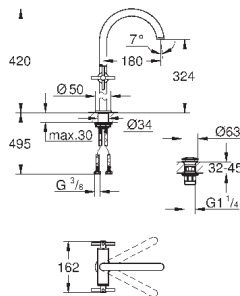

21 044 003	хром	577,20
21 044 DC3	суперсталь	811,20
21 044 AL3	темный графит, матовый	926,40

Atrio
Смеситель для раковины на одно
отверстие, DN 15
XL-Size

для отдельностоящих раковин
керамические вентили 1/2", 90°
GROHE StarLight хромированная поверхность
GROHE EcoJoy 5.7 л/мин ламинарный аэратор
система быстрого монтажа
поворотный трубкообразный C-излив с
аэратором и стопором
сливной гарнитур 1 1/4"
гибкая подводка
с крестообразными рукоятками
включены 2 набора с накладными насадками. Один с надписями „Н“ и „С“,
один - без надписей.