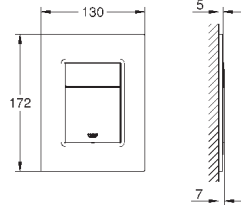

GROHE ПАНЕЛИ СМЫВА ДЛЯ УНИТАЗА

Артикул

Цвет

Цена брутто /
РРЦ с НДС, €

37 535 000	хром	73,20
37 535 P00	матовый хром	73,20
37 535 SH0	альпин-белый	60,00
37 535 DC0	суперсталь	160,80
37 535 BE0	никель глянец	160,80
37 535 EN0	матовый никель	160,80
37 535 GL0	холодный рассвет	160,80
37 535 GN0	холодный рассвет, матовый	160,80
37 535 DA0	теплый закат	160,80
37 535 DL0	теплый закат, матовый	160,80
37 535 A00	темный графит	160,80
37 535 AL0	темный графит, матовый	160,80

Skate Cosmopolitan S

Накладная панель

2 объема смыва или прерывание смыва старт/стоп для пневматического смывного клапана GD 2 смывной бачок

вертикальный монтаж

130 x 172 мм
из ABS

GROHE StarLight хромированная поверхность

GROHE EcoJoy Технология совершенного потока

при уменьшенном расходе воды

панель смыва с магнитным держателем и крепежным кронштейном в комплекте

совместима с Rapid SLX

для установки на Rapid SL и Uniset со смывным бачком GD 2 необходимо заказать ревизионный короб 40 911 000 (приобретается отдельно)