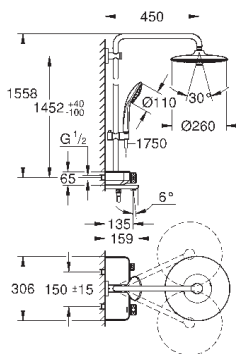

SmartControl термостат для ванны внешнего монтажа

выбор между:

Euphoria 260 Верхний душ (26 455)

3 вида струй:

Rain, SmartRain, Jet

с шаровым шарниром

угол поворота $\pm 15^\circ$

излив для ванны

Euphoria 110 Massage Ручной душ, белая душевая поверхность (27 221 001)

3 вида струй:

Rain, SmartRain, Massage

регулируется по высоте с помощью

скользящего элемента

душевой шланг 1750 мм (28 388 000)

GROHE DreamSpray превосходный поток воды

GROHE StarLight хромированная поверхность

GROHE CoolTouch Полностью исключается вероятность

ожога о внешнюю поверхность смесителя

GROHE TurboStat встроенный термозлемент

ProGrip эргономичные рукоятки с рифленой поверхностью

GROHE EcoJoy Технология совершенного потока

при уменьшенном расходе воды

GROHE SafeStop стопор безопасности при 38°C

GROHE SafeStop Plus опционно ограничитель температуры на 43°C ,
включен

SmartControl нажать для вкл/выкл, повернуть для увеличения напора

воды от режима EcoJoy до максимального напора воды

встроенная полочка **GROHE EasyReach**

система **SpeedClean** против известковых отложений

внутренний охлаждающий канал для продолжительного срока службы

Twistfree против перекручивания шланга

совместим с проточным водонагревателем **только** выше 18 кВт/ч , а также с накопительным водонагревателем (см. Техническую информацию)

минимальный расход воды 7 л/мин