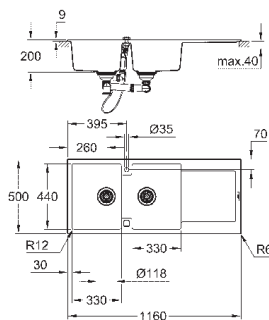

GROHE КОМПОЗИТНЫЕ МОЙКИ

Артикул

Цвет

Цена брутто /
РРЦ с НДС, €

31 647 ATO
31 647 AP0

серый гранит
черный гранит

427,08
427,08

K500

Композитная мойка с крылом

модель: K500 80-С 116/50 2.0 оборачиваемая
тип монтажа: стандартная встраиваемая

материал: кварцевый композит

GROHE Whisper

минимальный размер шкафа: 800 мм

размер: 1160 x 500 мм

1 чаша: 330 x 440 x 200 мм

2 чаша: 330 x 440 x 200 мм

GROHE FastFixation быстрая монтажная система

монтаж мойки слева или справа

требуемый размер отверстия в столешнице для

установки мойки: 1140 x 480 мм

клапан-автомат

аксессуары вкл.: сливной клапан с поворотной ручкой, сливной гарнитур,

корзинчатый вентиль, монтажный набор

опция: автоматический сливной клапан с нажимным механизмом

(40 986 SD0), приобретается отдельно

количество крепежных элементов в комплекте (накладной монтаж): 10

Внешний радиус: R6, внутренний радиус чаши: R12

31 648 ATO
31 648 AP0

серый гранит
черный гранит

327,20
327,20