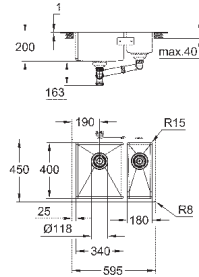

GROHE МОЙКИ ИЗ НЕРЖАВЕЮЩЕЙ СТАЛИ

Артикул

Цвет

Цена брутто /
РРЦ с НДС, €

31 577 SD1

нержавеющая сталь

301,10

K700 Под столешницу

Мойка из нержавеющей стали

Модель: K700U 60-S 59.5/45 1.5 lh

тип монтажа: стандартный встраиваемый, в один уровень со столешницей или под столешницу

материал: нержавеющая сталь AISI 304 (V2A)

толщина материала: 1 мм

GROHE StarLight поверхность
покрытие: сатиновое

GROHE Whisper

минимальный размер шкафа: 600 мм

Размер: 595 x 450 мм

1 чаша: 340 x 400 x 200 мм

полу-чаша: 180 x 400 x 140 мм

Внешний радиус: R16 (монтаж под столешницу)/R3 (вровень со столешницей), внутренний радиус чаши: R15

GROHE FastFixation система быстрого монтажа

мойка монтируется слева

Размер отверстия для установки мойки под столешницу: 547 x 402 мм (R16)

Размер отверстия для установки мойки вровень

со столешницей: 580 x 435 мм

корзинчатый вентиль: корзинка Ø 3.5"/90 мм

аксессуары вкл.: сливной гарнитур, корзинка, монтажный набор

опция: автоматический сливной клапан с нажимным механизмом

(40 986 SD0), приобретается отдельно

количество крепежных элементов в комплекте (накладной монтаж): 8

количество крепежных элементов в комплекте (монтаж под столешницу): 8