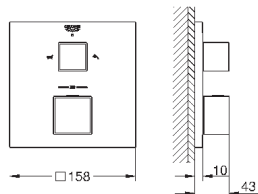

GROHE GROHTHERM ТЕРМОСТАТЫ С 2 РУКОЯТКАМИ

Артикул

Цвет

Цена брутто /
РРЦ с НДС, €

ТЕРМОСТАТЫ

24 155 000	хром	513,60
24 155 DC0	суперсталь	706,80
24 155 AL0	темный графит, матовый	807,60

Grotherm Cube

Термостат для ванны с переключателем на 2 положения

комплект верхней монтажной части для
GROHE Rapido SmartBox 35 600 000 (универсальная встраиваемая часть)

GROHE TurboStat встроенный термoeлемент
с настенными розетками **GROHE FastFixation** (скрытые
эксцентрики, уплотнение, скрытый монтаж)

металлическая накладная панель, регулируемая на 6°

графическое обозначение: ванна и душ

GROHE SafeStop стопор безопасности при 38°C

GROHE SafeStop Plus опционно ограничитель температуры на 43°C / 46°C,
включен

GROHE AquaDimmer, встроенный переключатель

распределение расхода:

выход В = 27 л/мин,

выход С = 30 л/мин

без встраиваемой части

35 600 000		72,00
GROHE Rapido SmartBox Универсальная встроенная часть