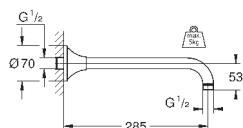

Rainshower Grandera

Душевой кронштейн 285 мм

вынос 282 мм

металл

резьбовое соединение 1/2"

Grandera розетка

GROHE StarLight хромированная поверхность

минимальное давление 1,0 бар