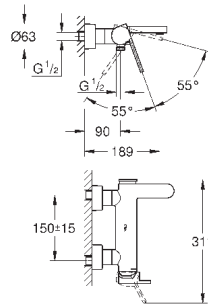

Артикул

Цвет

Цена брутто /
РРЦ с НДС, €

new

33 553 003
33 553 DC3
33 553 AL3

хром
суперсталь
темный графит, матовый

307,20
417,36
476,96

GROHE Plus
Смеситель однорычажный для ванны, DN 15
настенный монтаж
металлический рычаг
GROHE SilkMove керамический картридж 35 мм
с ограничителем температуры
GROHE StarLight хромированная поверхность
автоматический переключатель: ванна/душ
аэратор
отвод для душа 1/2"
встроенный обратный клапан
скрытые S-образные эксцентрики
с защитой от обратного потока
минимальное давление 1,0 бар

34 718 000

хром

381,60

Grohtherm SmartControl
Термостат для ванны, DN 15
настенный монтаж

GROHE CoolTouch Полностью исключается вероятность ожога о внешнюю поверхность смесителя
GROHE StarLight хромированная поверхность
GROHE SafeStop стопор безопасности при 38°C
GROHE SafeStop Plus опционно ограничитель температуры на 43°C, включен
GROHE TurboStat встроенный термоэлемент
ProGrip эргономичные рукоятки с рифленной поверхностью
SmartControl нажать для вкл/выкл, повернуть для увеличения напора воды от режима EcoJoy до максимального напора воды
встроенная полочка **GROHE EasyReach**
отвод для душа снизу 1/2"
излив для ванны с аэратором
встроенные обратные клапаны и грязеулавливающие фильтры
с защитой от обратного потока