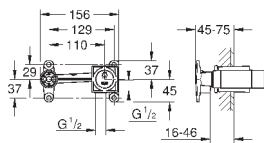

GROHE
GROHE PLUS

Артикул

Цвет

Цена брутто /
РРЦ с НДС, €

23 200 000

228,00