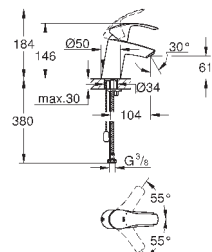

GROHE EUROSMART

Артикул

Цвет

Цена брутто /
РРЦ с НДС, €

23 788 002

хром

82,80

Eurosmart

Смеситель однорычажный для раковины DN 15 S-Size

монтаж на одно отверстие
металлический рычаг

GROHE SilkMove керамический картридж 35 мм
регулировка расхода воды
с ограничителем температуры

GROHE StarLight хромированная поверхность

GROHE EcoJoy аэратор 3.8 л/мин

GROHE FastFixation быстрая монтажная система
сливной гарнитур 1 1/4"

гибкая подводка

33 265 002

хром

81,60

то же, с GROHE EcoJoy 5.7 л/мин

23 588 000

хром

100,80

Eurosmart

Смеситель однорычажный для раковины с угловыми вентилями, 1/2"

включает в себя:

Eurosmart Смеситель для раковины, 1/2" (33 265 002)

монтаж на одно отверстие

металлический рычаг

GROHE SilkMove керамический картридж 35 мм

регулировка расхода воды

с ограничителем температуры

GROHE StarLight хромированная поверхность

GROHE EcoJoy - 5,7 л/мин

GROHE FastFixation быстрая монтажная система

сливной гарнитур 1 1/4"

гибкая подводка

угловой вентиль, 1/2" (2 x 22 037 000)

23 922 002

хром

79,20

Eurosmart

Смеситель однорычажный для раковины DN 15 S-Size

монтаж на одно отверстие

металлический рычаг

GROHE SilkMove керамический картридж 35 мм

регулировка расхода воды

ограничитель температуры

GROHE StarLight хромированная поверхность

GROHE EcoJoy - 5,7 л/мин

GROHE FastFixation быстрая монтажная система

смеситель с гладким корпусом и нажимным сливным гарнитуром 1 1/4"

гибкая подводка

33 188 002

хром

75,60

Eurosmart

Смеситель однорычажный для раковины DN 15 S-Size

монтаж на одно отверстие

металлический рычаг

GROHE SilkMove керамический картридж 35 мм

регулировка расхода воды

с ограничителем температуры

GROHE StarLight хромированная поверхность

GROHE EcoJoy - 5,7 л/мин

GROHE FastFixation быстрая монтажная система

цепочка