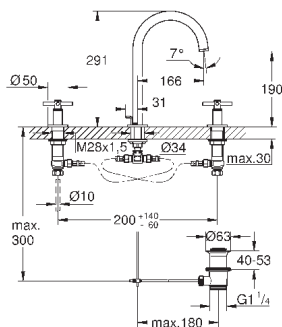

20 008 003	хром	524,40
20 008 DC3	суперсталь	738,00
20 008 GL3	холодный рассвет	790,80
20 008 DA3	теплый закат	790,80
20 008 AL3	темный графит, матовый	842,40

Atrio

Смеситель для раковины на три отверстия, DN 15

M-Size

керамические вентили 1/2", 90°

GROHE StarLight хромированная поверхность

GROHE EcoJoy 5.7 л/мин ламинарный аэратор

поворотный трубообразный C-излив с

аэратором и стопором

сливной гарнитур 1 1/4"

усиленная гибкая подводка

между центральным корпусом и

боковыми вентилями

с крестообразными ручьяками

включены 2 набора с накладными насадками. Один с надписями „Н“ и „С“,

один - без надписей.