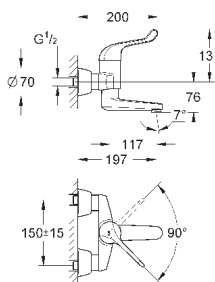

32 792 000

хром

367,20

Безопасные смесители

Смеситель однорычажный безопасный для раковины, DN 15

настенный монтаж

GROHE StarLight хромированная поверхность

GROHE EcoJoy Технология совершенного потока

при уменьшенном расходе воды

керамический картридж

регулировка расхода воды

настраиваемый ограничитель температуры

устанавливаемый мин. расход 6 л/мин.

поворотный литой излив с ламинарным

регулятором струи 9 л/мин. и возможностью

фиксации, вынос 197 мм

металлический рычаг

длина рычага 120 мм

скрытые S-образные эксцентрики

минимальное давление 1,0 бар

32 793 000

хром

363,60

то же, вынос 256 мм

СПЕЦИАЛЬНЫЕ
СМЕСИТЕЛИ