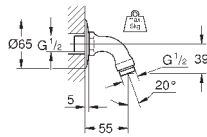

27 406 000

хром

38,40

Relexa
Душевой кронштейн 218 мм
резьбовое соединение 1/2"
излив 218 мм
надвижная розетка
GROHE StarLight хромированная поверхность

28 541 000

хром

75,60

Relexa
Душевой кронштейн 147 мм
резьбовое соединение 1/2"
розетки
GROHE StarLight хромированная поверхность