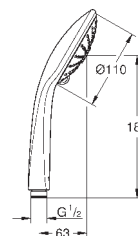

27 239 000

хром

57,60

Euphoria 110 Massage
Ручной душ, 3 вида струй

Rain / Massage / SmartRain
GROHE EcoJoy ограничитель расхода воды 9,5 л/мин
GROHE DreamSpray превосходный поток воды
GROHE SprayDimmer
GROHE StarLight хромированная поверхность
система SpeedClean против известковых отложений
внутренний охлаждающий канал для продолжительного срока службы
универсальное крепление, подходящее к любому стандартному шлангу
может использоваться с проточным водонагревателем
минимальное давление 1,0 бар

27 221 000

хром

54,00

то же, без ограничения расхода воды