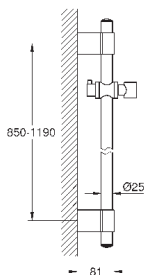

26 603 AL0 темный графит, матовый 223,20

то же, 900 мм

27 136 001 хром 139,20

Rainshower
Душевая штанга, 1150 мм
с металлическими настенными креплениями

поворотный держатель с фиксацией по высоте
расстояние между креплениями штанги регулируется (возможен монтаж в уже имеющиеся отверстия)