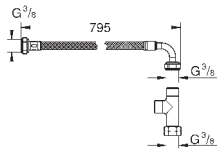

GROHE
КЕРАМИКА

ОГЛАВЛЕНИЕ

Essence	496
Керамика Cube	503
Керамика Euro	507
Керамика Ваи	514
Акриловые душевые поддоны	521

39 564 00H

альпин-белый

255,50

Essece
Раковина подвесная 70

подвесная
1 отверстие под смеситель, 2 намеченных отверстия с переливом, расположенным на противоположной стороны от смесителя 700 x 485 мм
подходит для установки с пьедесталом и полупьедесталом
санитарная керамика
Износостойкое покрытие **PureGuard** и анти-бактериальное глазирование
12 шт. на паллете