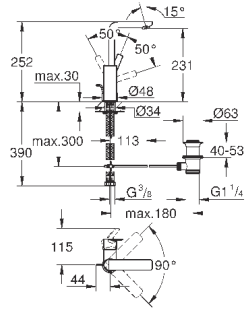

23 296 001
23 296 DC1
23 296 AL1

хром
суперсталь
темный графит, матовый

274,80
398,40
398,40

Lineare
Смеситель однорычажный для раковины 1/2"
L-Size

монтаж на одно отверстие
металлический рычаг
GROHE SilkMove керамический картридж 28 мм
с ограничителем температуры
GROHE StarLight хромированная поверхность
GROHE EcoJoy SpeedClean аэратор с ограничением расхода воды 5,7 л/мин
GROHE FastFixation Plus Система монтажа
поворотный излив с аэратором и стопором
сливной гарнитур 1 1/4"
гибкая подводка
минимальное давление 1,0 бар