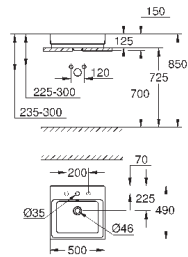

39 478 00H

альпин-белый

235,06

Керамика Cube

Раковина накладная 50

глазурованная задняя сторона

1 отверстие под смеситель, 2 намеченных отверстия

с переливом

500 x 490 мм

с креплением

санитарная керамика

Износостойкое покрытие **PureGuard** и анти-бактериальное глазирование