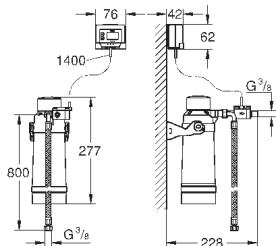

GROHE Red

Фильтр с головкой для фильтра

сделать настройки соответствующие жесткости подключенной воды

гибкая подводка

фильтр 600 л