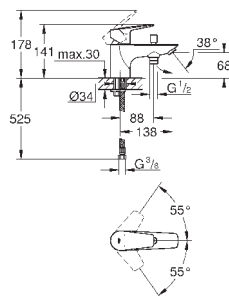

23 562 001

хром

по запросу

BauEdge

Смеситель однорычажный для ванны, DN 15

монтаж на одно отверстие

GROHE Longlife керамический картридж 35 мм с Eco-Override-Stop

с ограничителем температуры

GROHE StarLight хромированная поверхность

регулировка расхода воды

автоматический переключатель: ванна/душ

излив с аэратором

отвод для душа снизу 1/2" со встроенным

обратным клапаном

гибкая подводка

с защитой от обратного потока

new