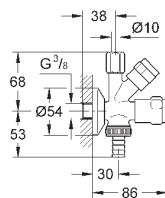

41 070 000

хром

24,00

WAS комбинированный угловой вентиль 3/8"

настенный монтаж
Керамический вентиль для запорного подсоединения медной трубки
резервуар для смазки 3/8" для запорного подсоединения шланга
обратный клапан
с защитой от обратного потока
GROHE StarLight хромированная поверхность
для комбинации с обратным клапаном типа HB 41 239 000