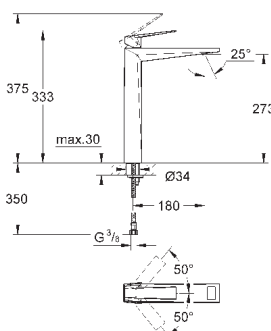

23 114 000
23 114 DC0
23 114 AL0

хром
суперсталь
темный графит, матовый

812,40
1 212,00
1 380,00

Allure Brilliant
Смеситель однорычажный для раковины DN 15
XL-Size

монтаж на одно отверстие
для отдельностоящих раковин
GROHE SilkMove керамический картридж 28 мм
ограничитель температуры
GROHE StarLight хромированная поверхность
GROHE EcoJoy 5.0 л/мин
GROHE FastFixation быстрая монтажная система
излив со встроенным аэратором
без донного клапана
гибкая подводка
минимальное давление 1,0 бар

20 344 000
20 344 DC0
20 344 AL0

хром
суперсталь
темный графит, матовый

753,60
1 142,40
1 308,00

Allure Brilliant
Смеситель для раковины на три
отверстия, DN 15
M-Size

керамические вентили 1/2", 90°
GROHE StarLight хромированная поверхность
GROHE EcoJoy 5.0 л/мин
излив со встроенным аэратором
сливной гарнитур 1 1/4"
усиленная гибкая подводка
между центральным корпусом и
боковыми вентилями
минимальное давление 1,0 бар