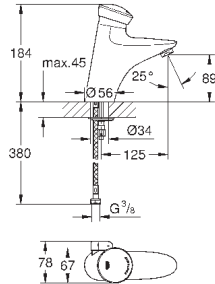

GROHE EURODISC SE

Артикул

Цвет

Цена брутто /
PPЦ с НДС, €

36 233 000

хром

626,40

Eurodisc SE

Автоматический смеситель для раковины со смешиванием и с регулируемым ограничителем температуры
6V литиевая батарейка, тип CR-P2

GROHE StarLight хромированная поверхность
гибкая подводка

обратный клапан со встроенными фильтрами
система быстрого монтажа
прерывание подачи воды старт/стоп
автоматическое отключение воды
автоматическое безопасное отключение
воды после 180 сек. непрерывного
пользования (заводская настройка)
активизация включения
безступенчатая настройка продолжительности
подачи воды от 2 до 180 сек.
автоматический смыв 5 мин после
3-х дней не пользования
модуль термической дезинфекции 3,5 –11 мин
Одобрено в CE
тип защиты смесителя IP 59K
минимальное давление 1,0 бар

36 249 000

хром

565,20