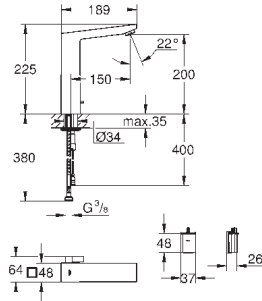

Артикул

Цвет

Цена брутто /
РРЦ с НДС, €

36 441 000

хром

734,40

Eurocube E

Инфракрасная электроника для раковины 1/2" со смешиванием и с регулируемым ограничителем температуры

с инфракрасным датчиком для двусторонней связи для мониторинга, настройки и сервисного обслуживания
6V литиевая батарейка, тип CR-P2

Срок службы батарейки: прил. 7 лет (150 включений в день)

GROHE StarLight хромированная поверхность
ламинатор с ограничением потока воды 5.7 л/мин

гибкая подводка
обратный клапан
грязеулавливающие фильтры
со встроенным электромагнитным клапаном
внешняя батарея
система быстрого монтажа
многоступенчатый указатель состояния
батарейки

7 предустановленных режимов:

- автоматический смыв
- термическая дезинфекция
- моющий режим

дополнительные функции и точные настройки с помощью пульта дистанционного управления 36 407

Одобрено в CE

класс шума I по DIN 4109

тип защиты смесителя IP 59K

минимальное давление 1,0 бар

20 351 000

хром

298,80

20 351 DC0

суперсталь

424,67

20 351 AL0

темный графит, матовый

485,32