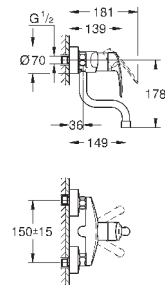

new

31 509 003

хром

по запросу

Eurosmart

Смеситель однорычажный для мойки, DN 15
настенный монтаж

GROHE StarLight хромированная поверхность
GROHE SilkMove керамический картридж 35 мм
аэратор

регулировка расхода воды
поворотный трубкообразный излив
радиус поворота 360°
вынос 150 мм
встроенный ограничитель температуры
скрытые S-образные эксцентрики

new

32 224 003

хром

по запросу

Eurosmart

Смеситель однорычажный для мойки, DN 15
настенный монтаж

GROHE StarLight хромированная поверхность
GROHE SilkMove керамический картридж 35 мм
аэратор

регулировка расхода воды
поворотный трубкообразный излив
радиус поворота 360°
вынос 276 мм
встроенный ограничитель температуры
скрытые S-образные эксцентрики

new

32 482 003

хром

по запросу

Eurosmart

Смеситель однорычажный для мойки, DN 15
настенный монтаж

GROHE StarLight хромированная поверхность
GROHE SilkMove керамический картридж 35 мм
аэратор

регулировка расхода воды
поворотный трубкообразный излив
радиус поворота 360°
вынос 244 мм
встроенный ограничитель температуры
скрытые S-образные эксцентрики