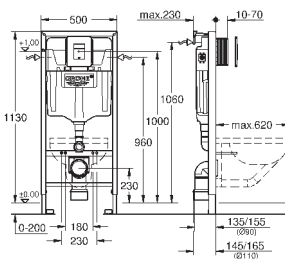

включает в себя:

Rapid SL для подвесного унитаза (38 528 001)

панель сmyва Skate Cosmopolitan, хром (38 732 000)

GROHE Fresh Крепежная рама (38 796 000)

Rapid SL Настенный уголок (38 558 00M)

WC со звукоизоляционным набором (37 131 000)