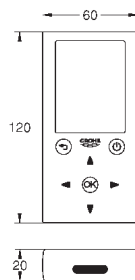

GROHE ЭЛЕКТРОННЫЕ СМЫВНЫЕ УСТРОЙСТВА ДЛЯ ПИССУАРА

Артикул

Цвет

Цена брутто /
РРЦ с НДС, €

38 787 000

96,00

GROHE Rapido UMB

комплект „чернового“ монтажа
для механического смыва или установки Tectron
инфракрасной электроники на 6 V
в комплекте с запорным вентилем
минимальное давление 0,5 бар
оперативное давление максимум 10 бар
промывная трубка
функциональный блок смонтирован и проверен на заводе
подводы воды на 1/2 с внешней резьбой
монтажный короб с уплотнителями
точки крепления для сухого монтажа и обмуровки

36 407 001

149,82

Пульт дистанционного управления

для всей инфракрасной электроники и GROHE Blue Home
мониторинг

версия программного обеспечения и статистика по использованию
цикл термической дезинфекции (для инфракрасной электроники)
цикл автоматической промывки (для инфракрасной электроники)
режим промывки (для GROHE Blue Home)
остаточный ресурс фильтра и баллона с газом CO₂ (для GROHE Blue Home)

конфигурация

режим очистки вкл/выкл
термическая дезинфекция (для инфракрасной электроники)
диапазон чувствительности
задержка до выключения воды (для инфракрасной электроники)
автоматическая промывка (для инфракрасной электроники)
ресурс фильтра (для GROHE Blue Home)

сервисное обслуживание

- индикатор работы сенсора
- возврат к заводским или пользовательским настройкам
сервисный режим
демонстрационный режим
коды ошибок (для GROHE Blue Home)

Аккумуляторная батарея: 3 x 1.5 V DC (AAA)

39 368 000

583,20

Температурный датчик для писсуара