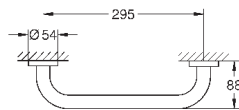

40 421 001	хром	43,64
40 421 DC1	суперсталь	61,09
40 421 BE1	никель глянец	65,45
40 421 EN1	матовый никель	69,82
40 421 GL1	холодный расцвет	65,45
40 421 GN1	холодный расцвет, матовый	69,82
40 421 DA1	теплый закат	65,45
40 421 DL1	теплый закат, матовый	69,82
40 421 A01	темный графит	65,45
40 421 AL1	темный графит, матовый	69,82

Essentials
Ручка для ванной
металл
349 мм (функциональная длина 295 мм)
скрытое крепление
GROHE StarLight хромированная поверхность
Шурупы и дюбели в комплекте