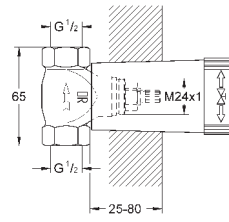

29 811 000

24,00

Встроенный вентиль, 1/2"

предварительно смонтированная керамическая вентильная головка 1/2"

180°

резьбовое соединение 1/2"

выравнивание глубины монтажа за счет

сильфона

25 - 80 мм

DR-латунь

29 813 000

34,80

то же, 3/4"