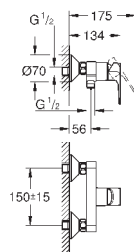

23 633 001

хром

64,00

BauLoop
Смеситель однорычажный для душа, DN 15
настенный монтаж

металлический рычаг
GROHE Longlife керамический картридж **35 мм**
с ограничителем температуры
GROHE StarLight хромированная поверхность
регулировка расхода воды
отвод для душа снизу 1/2" со встроенным
обратным клапаном
с защитой от обратного потока
скрытые S-образные эксцентрики
отражатель из металла
профессиональная серия