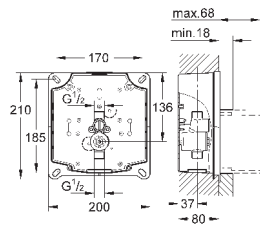

GROHE ЭЛЕКТРОННЫЕ СМЫВНЫЕ УСТРОЙСТВА ДЛЯ ПИССУАРА

Артикул

Цвет

Цена брутто /
РРЦ с НДС, €

38 787 000

96,00

GROHE Rapido UMB

комплект „чернового“ монтажа
для механического смыва или установки Tectron
инфракрасной электроники на 6 V
в комплекте с запорным вентилем
минимальное давление 0,5 бар
оперативное давление максимум 10 бар
промывная трубка
функциональный блок смонтирован и проверен на заводе
подводы воды на 1/2 с внешней резьбой
монтажный короб с уплотнителями
точки крепления для сухого монтажа и обмуровки

36 407 001

149,82

Пульт дистанционного управления

для всей инфракрасной электроники и GROHE Blue Home
мониторинг

версия программного обеспечения и статистика по использованию
цикл термической дезинфекции (для инфракрасной электроники)
цикл автоматической промывки (для инфракрасной электроники)
режим промывки (для GROHE Blue Home)
остаточный ресурс фильтра и баллона с газом CO₂ (для GROHE Blue Home)

конфигурация

режим очистки вкл/выкл
термическая дезинфекция (для инфракрасной электроники)
диапазон чувствительности
задержка до выключения воды (для инфракрасной электроники)
автоматическая промывка (для инфракрасной электроники)
ресурс фильтра (для GROHE Blue Home)

сервисное обслуживание

- индикатор работы сенсора
- возврат к заводским или пользовательским настройкам
сервисный режим
демонстрационный режим
коды ошибок (для GROHE Blue Home)

Аккумуляторная батарея: 3 x 1.5 V DC (AAA)