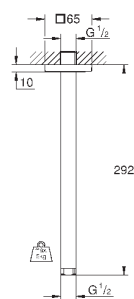

белая луна/хром

74,40

то же, вынос 142 мм

27 484 000

хром

63,60

Rainshower

Потолочный душевой кронштейн 292 мм