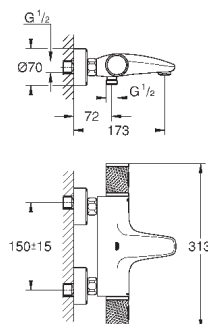

Grotherm 1000 Performance Термостат для ванны, DN 15

настенный монтаж

GROHE CoolTouch безопасный корпус

GROHE StarLight хромированная поверхность

GROHE SafeStop стопор безопасности при 38°C

GROHE SafeStop Plus опционно ограничитель температуры на 43°C, включен

PRO TurboStat встроенный термоэлемент

ProGrip эргономичные рукоятки с рифленной поверхностью

встроенный стопор смешанной воды

GROHE AquaDimmer Plus многофункциональный

- **GROHE EcoButton**

(встроенная кнопка с функцией экономии воды для душа)

- регулировка расхода

- переключатель: ванна/душ

отвод для душа снизу 1/2"

аэратор

встроенные обратные клапаны

грязеулавливающие фильтры

с защитой от обратного потока

скрытые S-образные эксцентрики

металлическая розетка

GROHE EcoJoy Технология совершенного потока

при уменьшенном расходе воды

new

34 783 000

хром

238,80