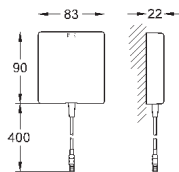

Импульсный источник питания

для инфракрасной электроники с дизайном датчика „одно окно“

импульсный источник питания с рабочим

напряжением 100-230 В AC, 50 - 60 Гц

для скрытой розетки с крышкой и разгрузкой натяжения