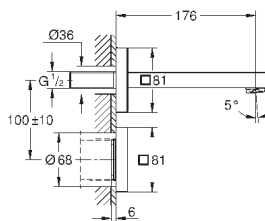

Eurocube E

Инфракрасная электроника для раковины без смешивания

с инфракрасным датчиком для двусторонней связи для мониторинга, настройки и сервисного обслуживания для холодной или смешанной воды с адаптером 100-230 V переменного тока, 50-60 Hz, 6 V постоянного тока

ламинатор с ограничением потока воды 5.7 л/мин

7 предустановленных режимов:

- автоматический смыв
- термическая дезинфекция
- моющий режим

дополнительные функции и точные настройки с помощью пульта дистанционного управления 36 407

комплект готового монтажа

для Rapid SL 38 748 002 или монтажного набора 36 264 001

Одобрено в CE

класс шума I по DIN 4109

минимальное давление 1,0 бар