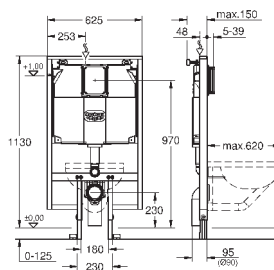

GROHE RAPID SL ДЛЯ УНИТАЗА

Артикул

Цвет

Цена брутто /
РРЦ с НДС, €

38 588 001

290,40

Rapid SL

Инсталляция для подвесного унитаза, монтажная высота 1.13 м, для инсталляционных шахт

смывной бачок GD 2

для **инсталляционных шахт**

ширина 800 - 1100 мм

самонесущая стальная рама с

порошковым напылением

подготовлена для облицовки

фиксированные подключения

быстрая регулировка по высоте

крепежный материал

2 болта-держателя для унитаза

крепление для керамики

расстояние между болтами 180/230 мм

выходной патрубков для унитаза Ø 90 мм

регулировка глубины монтажа

редуктор Ø 90/110 мм

впускной и смывной гарнитуры

смывной бачок GD 2, 6 - 9 л, со следующими характеристиками:

заводская настройка 6 л и 3 л

Пневматический смывной клапан с тремя режимами

слива: 2-х объёмный, старт/стоп, или непрерывный

Подключение воды слева, справа и сзади

Арматурная группа I

с изоляцией от конденсационной влаги

подключение воды DN 15

во время сборки не требуется дополнительного инструмента

для монтажа инспекционного короба

для вертикального или горизонтального монтажа

для монтажа маленьких смывных панелей необходимо заказать

ревизионный короб 40 911 000 (приобретается отдельно)

38 994 000

337,20

Rapid SL

Инсталляция для подвесного унитаза со смывным бачком 80 мм, монтажная высота 1,13 м

ширина элемента 0,62 м

для небольших, узких ванных комнат

для монтажа перед стеной или стеной перегородкой

самонесущая стальная рама с

порошковым напылением

подготовлена для облицовки

фиксированные подключения

быстрая регулировка по высоте

крепежный материал

проверено -TUEV

2 болта-держателя для унитаза

крепление для керамики

расстояние между болтами 180/230 мм

PP-смывная дуга Ø 90 мм

регулировка глубины монтажа

редуктор Ø 90/110 мм

впускной и смывной гарнитуры