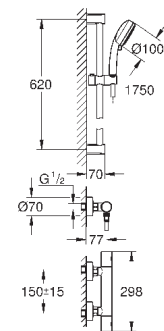

Grohtherm 800 Cosmopolitan
Термостат для душа с душевым гарнитуром

включает в себя:

Grohtherm 800 Cosmopolitan термостат для душа 1/2" (34 765 000)

Tempesta Cosmopolitan 100 душевой гарнитур, 2 режима струи,

600 мм (27 578 002)

GROHE EcoJoy опционно ограничитель расхода воды 5.7 л/мин, включен