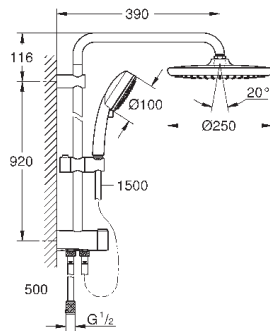

GROHE TEMPESTA SYSTEM

Артикул

Цвет

Цена брутто /
РРЦ с НДС, €

26 675 000

хром

237,41

Tempesta Cosmopolitan System 250

Душевая система Flex с переключателем для настенного монтажа

включает в себя:

горизонтальный душевой кронштейн 390 мм, регулируется перед установкой
переключатель на 3 положения: верхний душ, ручной душ, верхний душ с
Eco-режимом

верхний душ Tempesta 250 (26 666)

2 режима струи (с помощью переключателя):
Rain, SmartRain

тыльная часть головки верхнего душа белая
с шаровым шарниром
угол поворота $\pm 10^\circ$

GROHE EcoJoy ограничитель расхода воды 9,5 л/мин

Tempesta Cosmopolitan 100 Ручной душ (27 575)

4 вида струй:

GROHE Rain O², Rain, Massage, Jet

GROHE EcoJoy ограничитель расхода воды 9,5 л/мин

регулируется по высоте с помощью
скользящего элемента

расстояние между переключателем и верхним креплением: 920 мм

Relexaflex душевой шланг 1500 мм 1/2" x 1/2"

Relexaflex душевой шланг 500 мм 1/2" x 1/2"

гибкая установка: подключение к смесителю / подключению для душевого
шланга с резьбой 1/2" душевым шлангом 500 мм

GROHE EcoJoy Технология совершенного потока

при уменьшенном расходе воды

GROHE DreamSpray превосходный поток воды

GROHE StarLight хромированная поверхность

система **SpeedClean** против известковых отложений

внутренний охлаждающий канал для продолжительного срока службы

Twistfree против перекручивания шланга

совместим с проточным водонагревателем **только** выше 18 кВт/ч, а также с
накопительным водонагревателем (см. Техническую информацию)

минимальный расход воды 7л/мин

минимальное давление 1,0 бар

профессиональная серия

ДУШИ