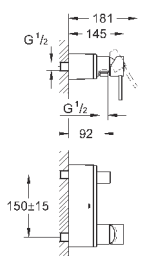

32 846 000

хром

738,00

Allure
Смеситель однорычажный для душа, DN 15

настенный монтаж
GROHE SilkMove керамический картридж Ø 46 мм
GROHE StarLight хромированная поверхность
система **GROHE FastFixation**
регулировка расхода воды
выход для душа 1/2" со встроенным обратным
клапаном
монтаж на стене со скрытыми эксцентриками
с защитой от обратного потока
минимальное давление 1,0 бар