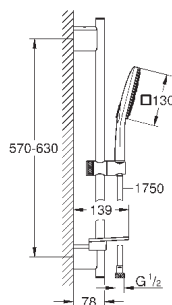

26 584 000	хром	159,60

Rainshower SmartActive 130 Cube
Душевой гарнитур, 3 вида струй
включает в себя:
Rainshower SmartActive 130 Cube ручной душ (26 582)
душевая штанга 600 мм
с металлическими настенными креплениями
душевой шланг 1750 мм (28 388 000)
Полочка GROHE EasyReach
GROHE EcoJoy ограничитель расхода воды 9,5 л/мин
GROHE DreamSpray превосходный поток воды
GROHE StarLight хромированная поверхность
GROHE FastFixation Plus (регулируемое расстояние между настенными креплениями штанги позволяет использовать для монтажа уже имеющиеся отверстия в стене)
GROHE TileFix регулируемая глубина верхнего и нижнего креплений
система SpeedClean против известковых отложений
внутренний охлаждающий канал для продолжительного срока службы
Twistfree против перекручивания шланга
может использоваться с проточным водонагревателем

26 585 000	хром	159,60
Аналогичный продукт, с ограничителем потока GROHE EcoJoy 6.6 л/мин		
26 583 000	хром	158,40
Аналогичный продукт, без ограничителя потока