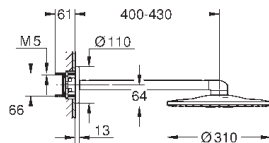

точки крепления для задней стенки

герметичный корпус

съемная защитная крышка с информацией об установке

26 475 000

хром

493,20

26 475 DC0

суперсталь