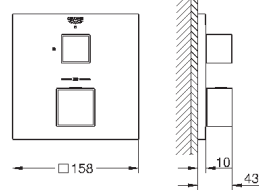

24 153 000

хром

462,00

24 153 DC0

суперсталь

634,80

24 153 AL0

темный графит, матовый

724,80

Grotherm Cube

Термостат для душа с переключателем на 1 положение

комплект верхней монтажной части для

GROHE Rapido SmartBox 35 600 000 (универсальная встраиваемая часть)

GROHE TurboStat встроенный термoelement

с настенными розетками GROHE FastFixation (скрытые

эксцентрики, уплотнение, скрытый монтаж)

металлическая накладная панель, регулируемая на 6°

GROHE SafeStop стопор безопасности при 38°C

GROHE SafeStop Plus опционно ограничитель температуры на 43°C / 46°C,

включен

встроенные обратные клапаны и грязеулавливающие фильтры

керамический запорный вентиль, 120°

распределение расхода:

выход В = 27 л/мин,

выход С = 30 л/мин

без встраиваемой части

35 600 000

72,00

GROHE Rapido SmartBox Универсальная встроенная часть