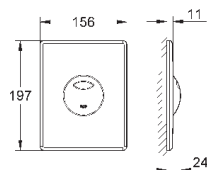

38 862 SD0	нержавеющая сталь	146,40

Skate

Накладная панель

2 объема смыва или прерывание смыва старт/стоп для пневматического смывного клапана

вертикальный монтаж

156 x 197 мм

материал: нержавеющая сталь

GROHE EcoJoy Технология совершенного потока

при уменьшенном расходе воды

для Rapid SL и Uniset со смывным бачком GD 2

для установки Rapid SLX необходимо заказать ревизионный короб

66 791 000 (приобретается отдельно)