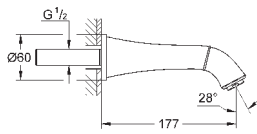

Артикул

Цвет

Цена брутто /
РРЦ с НДС, €

13 341 000
13 341 IGO

хром
хром/золото

218,40
285,60

Grandera

Излив для ванны

настенный монтаж

GROHE StarLight хромированная поверхность

аэратор

излив 177 мм

минимальное давление 1,0 бар