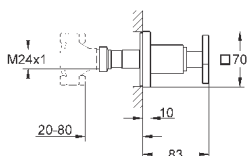

Артикул

Цвет

Цена брутто /
РРЦ с НДС, €

19 334 000

хром

129,60

Allure
Накладная панель скрытой вентиляльной головки

комплект верхней монтажной части для 35 028 000 (встраиваемый вентиль на один выход для модульной установки системы Grohtherm Custom Shower) для встраиваемых вентилях, 1/2", 3/4", 1" плавная регулировка глубины монтажа 20-80 мм

розетка с уплотнителем, заворачивающаяся без встраиваемого механизма

GROHE StarLight хромированная поверхность

35 028 000

127,20