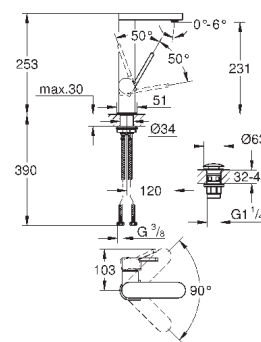

23 873 003

хром

286,80

GROHE Plus
Смеситель однорычажный для раковины 1/2"
L-Size

монтаж на одно отверстие
металлический рычаг
GROHE SilkMove керамический картридж **28 мм**
с ограничителем температуры
GROHE StarLight хромированная поверхность
GROHE EcoJoy SpeedClean аэратор с ограничением расхода воды 5,7 л/мин
GROHE AquaGuide регулируемый аэратор
система быстрого монтажа
поворотный излив с удобным возвратным механизмом
область поворота 90°
смеситель с гладким корпусом и нажимным сливным гарнитуром 1 1/4"
гибкая подводка

new