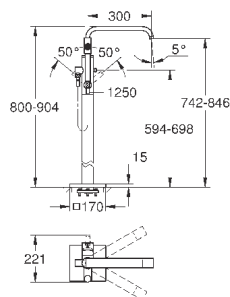

32 754 002

хром

1 980,00

Allure
Смеситель однорычажный для ванны 1/2", напольный монтаж
комплект верхней монтажной части для **45 984**

без встраиваемой части

GROHE SilkMove керамический картридж Ø 46 мм

GROHE StarLight хромированная поверхность

автоматический переключатель: ванна/душ, поворотный излив с аэратором и стопором

вынос 300 мм

встроенный обратный клапан в душевом отводе 1/2"

держатель ручного душа, Sena ручной душ 6.6 л/мин

с защитой от обратного потока

минимальное давление 1,0 бар

Душевой шланг 49"