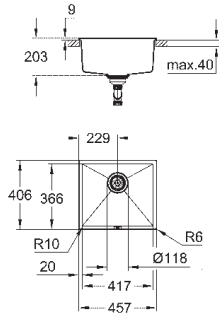

GROHE КОМПОЗИТНЫЕ МОЙКИ

Артикул

Цвет

Цена брутто /
РРЦ с НДС, €

31 653 ATO
31 653 APO

серый гранит
черный гранит

225,18
225,18

K700 Под столешницу

Композитная мойка

модель: K700U 50-C 45.7/40.6 1.0

тип монтажа: стандартная встраиваемая и под столешницу

материал: кварцевый композит

GROHE Whisper

мин. размер шкафа: 500 мм

размеры: 457 x 406 мм

1 чаша: 417 x 366 x 203 мм

Внешний радиус: R6, внутренний радиус чаши: R10

GROHE FastFixation быстрая монтажная система

отверстие: 417 x 366 мм

корзинчатый вентиль: корзинка Ø 3.5"/90 мм

опция: автоматический сливной клапан с нажимным механизмом

(40 986 SD0), приобретается отдельно

аксессуары вкл.: сливной гарнитур, корзинка, монтажный набор

использовать силикон при встраиваемом монтаже

количество крепежных элементов в комплекте (монтаж под столешницу): 8

31 654 ATO
31 654 APO

серый гранит
черный гранит

258,62
258,62

K700 Под столешницу

Композитная мойка

модель: K700U 60-C 53.3/45.7 1.0

тип монтажа: стандартная встраиваемая и под столешницу

материал: кварцевый композит

GROHE Whisper

минимальный размер шкафа: 600 мм

размеры: 533 x 457 мм

1 чаша: 469 x 393 x 205 мм

GROHE FastFixation быстрая монтажная система

отверстие: 468 x 390 мм

корзинчатый вентиль: корзинка Ø 3.5"/90 мм

опция: автоматический сливной клапан с нажимным механизмом

(40 986 SD0), приобретается отдельно

аксессуары вкл.: сливной гарнитур, корзинка, монтажный набор

количество крепежных элементов в комплекте (накладной монтаж): 6

количество крепежных элементов в комплекте (монтаж под столешницу): 8

Внешний радиус: R7, внутренний радиус чаши: R10