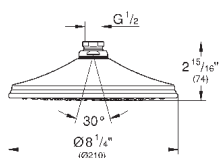

26 474 000

хром

по запросу

Rainshower Rustic 210

Верхний душ с одним режимом

душевая струя Rain

нормальная струя (широкое покрытие)

давление от 0,5 бар

Ø 210 мм

120 форсунок

из латуни

шаровой шарнир с углом поворота 20° ± 20°

резьбовое соединение 1/2"

GROHE EcoJoy 6.6 л/мин

GROHE StarLight хромированная поверхность

система **SpeedClean** против известковых отложений

28 369 000

хром

358,80

Rainshower Rustic 210

Верхний душ с одним режимом

нормальная струя (широкое покрытие)

давление от 0,5 бар

Ø 212 мм

металл

шаровой шарнир с углом поворота 20° ± 20°

резьбовое соединение 1/2"

GROHE DreamSpray превосходный поток воды

GROHE StarLight хромированная поверхность

система **SpeedClean** против известковых отложений

может использоваться с проточным водонагревателем

верхний душ используется только с

кронштейнами 28 384, 28 497, 28 576