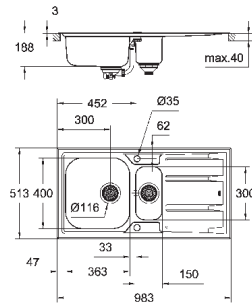

31 569 SD0

нержавеющая сталь

331,94

K400+

Мойка из нержавеющей стали с корзинчатым вентилем

модель: K400+ 60-S 98.3/51.3 1.5 оборачиваемая
тип монтажа: сверху, либо вровень со столешницей
материал: нержавеющая сталь AISI 316 (V4A)
толщина материала: 0,7 мм

GROHE StarLight поверхность
покрытие: сатиновое

GROHE Whisper

минимальный размер шкафа: 600 мм

размер: 983 x 513 мм

1 чаша: 363 x 400 x 188 мм

полу-чаша: 150 x 300 x 188 мм

Внешний радиус: R10, внутренний радиус чаши: R95

GROHE FastFixation система быстрого монтажа

монтаж мойки слева или справа

требуемый размер отверстия в столешнице для

установки мойки: 950 x 480 мм

Отверстия: 2 x 35 мм

клапан-автомат

аксессуары вкл.: сливной гарнитур, корзинка, монтажный набор

количество крепежных элементов в комплекте (монтаж в один уровень со столешницей): 18