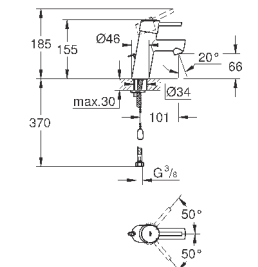

32 206 10E

хром

120,00

Concetto
Смеситель однорычажный для раковины DN 15
S-Size

монтаж на одно отверстие
металлический рычаг

GROHE SilkMove керамический картридж 28 мм

с ограничителем температуры

GROHE StarLight хромированная поверхность

GROHE FastFixation быстрая монтажная система

аэратор

цепочка

гибкая подводка

класс шума I по DIN 4109