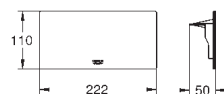

33 547 003

хром

344,40

GROHE Plus
Смеситель однорычажный для ванны, DN 15
настенный монтаж
металлический рычаг
GROHE SilkMove керамический картридж 35 мм
с ограничителем температуры
GROHE StarLight хромированная поверхность
автоматический переключатель: ванна/душ
аэратор
отвод для душа 1/2"
встроенный обратный клапан
скрытые S-образные эксцентрики
с защитой от обратного потока
с душевым набором
включает в себя:
ручной душ Euphoria Cube Stick (27 698 000)
настенный держатель (27 693 000)
душевой шланг Silverflex 1.500 мм (28 364)
минимальное давление 1,0 бар

new