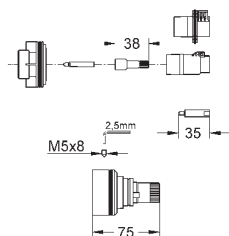

Rapido T

Набор удлинителей 27,5 мм

для Rapido T 35 500 000

для скрытого монтажного ящика 36 458 000 и 36 459 000

для использования с центральными термостатами

и термостатами для душа