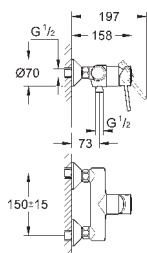

32 867 000

хром

79,20

BauClassic

Смеситель однорычажный для душа, DN 15

настенный монтаж
металлический рычаг

GROHE Longlife Керамический картридж 46 мм

GROHE StarLight хромированная поверхность

регулировка расхода воды

возможность установки мин. расхода 2,5 л/мин.

отвод для душа снизу 1/2"

скрытые S-образные эксцентрики

отражатель из металла

S-образные эксцентрики с отражателями конической формы

Дополнительный ограничитель температуры