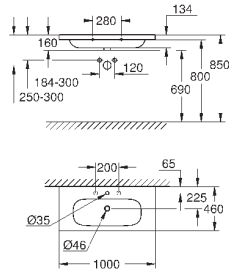

GROHE КЕРАМИКА EURO

Артикул

Цвет

Цена брутто /
РРЦ с НДС, €

39 585 00H

альпин-белый

435,46

Керамика Euro

Раковина накладная 100

1 отверстие под смеситель, 2 намеченных отверстия

с переливом

1000 x 460 мм

для уставки на столешницу

санитарная керамика

Износостойкое покрытие **PureGuard** и анти-бактериальное глазирование

8 шт. на паллете