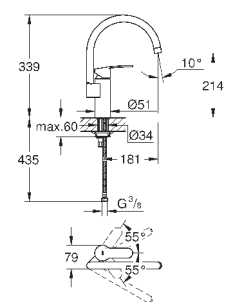

30 221 002

хром

130,80

Eurostyle Cosmopolitan

Смеситель однорычажный для мойки, DN 15

высокий излив

монтаж на одно отверстие

GROHE StarLight поверхность

GROHE SilkMove керамический картридж 35 мм

аэратор

регулировка расхода воды

поворотный трубкообразный излив

регулируемый радиус поворота 0° / 150° / 360°

гибкая подводка

система быстрого монтажа

встроенный ограничитель температуры

СМЕСИТЕЛИ
ДЛЯ КУХНИ