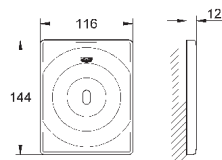

Tectron Surf

Инфракрасная-электроника для писсуара

с инфракрасным датчиком для двусторонней связи для мониторинга, настройки и сервисного обслуживания 6V литиевая батарейка, тип CR-P2 Срок службы батарейки: прил. 7 лет (150 включений в день) картридж с соленоидным клапаном и грязеулавливающим фильтром фронтальная панель 116 x 144 мм минимальное давление 0,5 бар оперативное давление максимум 10 бар инфракрасное управление многоступенчатый указатель состояния батарейки

7 предустановленных режимов:

- автоматический смыв
- моющий режим

предварительная промывка вкл/выкл дополнительные функции и точные настройки с помощью пульта дистанционного управления 36 407 регулируемое время смыва, настраиваемое вручную или с помощью пульта управления

комплект верхней монтажной части

для Rapido U или Rapido UMB

Одобрено в CE

37 321 001

хром

486,00

37 321 SH1

альпин-белый

500,40

37 321 SD1

нержавеющая сталь

486,00