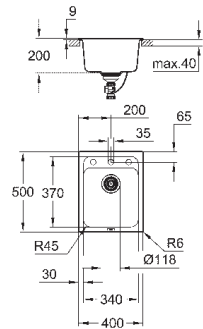

GROHE КОМПОЗИТНЫЕ МОЙКИ

Артикул

Цвет

Цена брутто /
РРЦ с НДС, €

31 650 AT0
31 650 AP0

серый гранит
черный гранит

257,06
257,06

K700

Композитная мойка

модель: K700 50-C 40/50 1.0

тип монтажа: стандартная встраиваемая

материал: кварцевый композит

GROHE Whisper

мин. размер шкафа: 500 мм

размеры: 400 x 500 мм

1 чаша: 340 x 370 x 200 мм

GROHE FastFixation быстрая монтажная система

требуемый размер отверстия в столешнице для

установки мойки: 380 x 480 мм

клапан-автомат

аксессуары вкл.: сливной клапан с поворотной ручкой, сливной гарнитур,

корзинчатый вентиль, монтажный набор

опция: автоматический сливной клапан с нажимным механизмом

(40 986 SD0), приобретается отдельно

количество крепежных элементов в комплекте (накладной монтаж): 6

Внешний радиус: R6, внутренний радиус чаши: R45

31 651 AT0
31 651 AP0

серый гранит
черный гранит

303,48
303,48