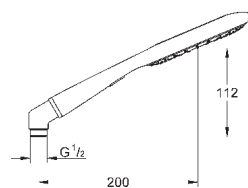

27 449 000

синий

93,60

Rainshower Icon 150

Ручной душ, 2 вида струй

Rain, SmartRain

Эко функция - ограничение расхода воды
металлический угловой адаптер для комбинации ручного душа и душевого шланга

GROHE EcoJoy Технология совершенного потока при уменьшенном расходе воды

GROHE CoolTouch

GROHE DreamSpray превосходный поток воды

GROHE StarLight хромированная поверхность

система **SpeedClean** против известковых отложений

внутренний охлаждающий канал для продолжительного срока службы

универсальное крепление, подходящее к любому стандартному шлангу

может использоваться с проточным водонагревателем