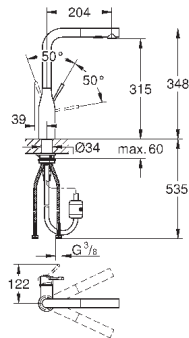

30 270 000	хром	319,20
30 270 DC0	суперсталь	448,80
30 270 BE0	никель глянец	468,00
30 270 EN0	матовый никель	516,00
30 270 GL0	холодный расцвет	468,00
30 270 GN0	холодный расцвет, матовый	516,00
30 270 DA0	теплый закат	468,00
30 270 DL0	теплый закат, матовый	516,00
30 270 A00	темный графит	468,00
30 270 AL0	темный графит, матовый	516,00

Essence

Смеситель однорычажный для мойки, DN 15

высокий излив
монтаж на одно отверстие
GROHE StarLight хромированная поверхность
GROHE SilkMove керамический картридж 28 мм
GROHE EasyDock Легкое вытягивание и возврат на место выдвижного излив
аэратор
профессиональная выдвижная лейка с переключателем
аэратор/душевая струя
переключатель: ламинарный режим струи/душевой режим струи **SpeedClean**
автоматическое возвратное переключение на ламинарный режим струи
металлическая лейка
поворотный трубкообразный излив
радиус поворота 360°
встроенный обратный клапан
встроенный ограничитель температуры
с защитой от обратного потока
гибкая подводка
система быстрого монтажа
минимальное давление 1,0 бар