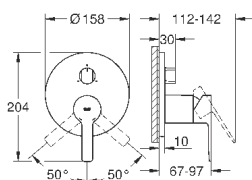

24 095 001	хром	224,40
24 095 DC1	суперсталь	314,40
24 095 AL1	темный графит, матовый	351,60

Lineare

Смеситель однорычажный с переключателем на 3 положения

комплект верхней монтажной части для
GROHE Rapido SmartBox 35 600 000 (универсальная встраиваемая часть)
GROHE SilkMove керамический картридж Ø 46 мм
GROHE StarLight хромированная поверхность
с настенными розетками GROHE FastFixation (скрытые
эксцентрики, уплотнение, скрытый монтаж)
металлическая накладная панель, регулируемая на 6°
металлический рычаг
переключатель на 3 положения
распределение расхода:
выход А = 27 л/мин
выход В = 27 л/мин
выход С = 27 л/мин
без встраиваемой части

35 600 000		72,00
GROHE Rapido SmartBox Универсальная встроенная часть