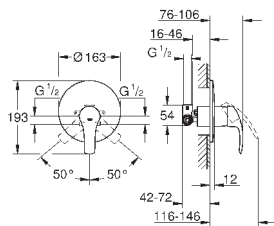

33 556 002

хром

111,60

Eurosmart

Смеситель однорычажный для душа, DN 15

для скрытого монтажа
GROHE SilkMove керамический картридж Ø 46 мм
GROHE StarLight хромированная поверхность
GROHE FastFixation быстрый монтаж
включает в себя:
комплект верхней монтажной части (<Typeface:Medium>19 451 001)
со встраиваемым механизмом
регулировка расхода воды
металлический рычаг
уплотнитель розетки и рычага
отражатель из металла
дополнительный ограничитель температуры (46 308 000)