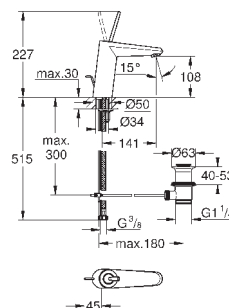

23 427 000

хром

200,40

Eurodisc Joy

Смеситель однорычажный для раковины DN 15 M-Size

монтаж на одно отверстие
металлический рычаг

GROHE FeatherControl Joystick картридж

GROHE StarLight хромированная поверхность

GROHE EcoJoy SpeedClean аэратор с ограничением расхода воды 5,7 л/мин

GROHE FastFixation Plus Система монтажа

сливной гарнитуры 1 1/4"

гибкая подводка

минимальное давление 1,0 бар