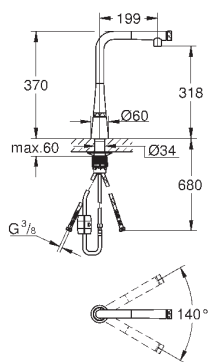

GROHE ZEDRA / ZEDRA SMARTCONTROL / ZEDRA TOUCH

Артикул

Цвет

Цена брутто /
РРЦ с НДС, €

31 593 002
31 593 DC2

хром
суперсталь

554,40
720,00

Zedra SmartControl

Смеситель для мойки с управлением SmartControl

монтаж на одно отверстие

GROHE StarLight хромированная поверхность

с выдвижным аэратором, ламинарная струя

металлическая лейка

GROHE Magnetic Docking гарантирует легкое вытяжение и возврат головки аэратора в исходное положение

SmartControl нажать для вкл/выкл, повернуть для увеличения напора

воды от режима EcoJoy до максимального напора воды

регулировка температуры воды с помощью смешивающего устройства,

расположенного на корпусе смесителя

поворотный трубообразный излив

область поворота 140°

с защитой от обратного потока

гибкая подводка

GROHE FastFixation Plus - сверхбыстрая и простая установка - не требуется никаких инструментов

GROHE Zero Раздельные пути подачи воды - не содержит никеля и свинца