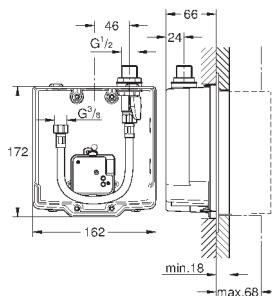

36 337 001

120,00

Еuroeco Cosmopolitan E

Скрытый монтажный ящик

для скрытого монтажа

для подключения к предварительно

смешанной или холодной воде

для комплекта верхней монтажной части

запорный клапан

соединительная коробка для электропитания

для

36 410 000, 36 334 SD0, 36 335 SD0, 36 273 000

обеспечивает гидроизоляцию конструкции стен, окружающих встраиваемый механизм

с уплотнительной втулкой