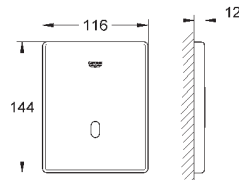

GROHE ЭЛЕКТРОННЫЕ СМЫВНЫЕ УСТРОЙСТВА ДЛЯ ПИССУАРА

Артикул

Цвет

Цена брутто /
РРЦ с НДС, €

37 324 001
37 324 SD1

хром
нержавеющая сталь

486,00
486,00

Tectron Skate

Инфракрасная-электроника для писсуара

с инфракрасным датчиком для двусторонней связи для мониторинга, настройки и сервисного обслуживания
6V литиевая батарейка, тип CR-P2
Срок службы батарейки: прилб. 7 лет (150 включений в день)
картридж с соленоидным клапаном и
грязеулавливающим фильтром
фронтальная панель 116 x 144 мм
минимальное давление 0,5 бар
оперативное давление максимум 10 бар
многоступенчатый указатель состояния
батарейки

7 предустановленных режимов:

- автоматический смыв
- моющий режим

предварительная промывка вкл/выкл
дополнительные функции и точные настройки с помощью
пульта дистанционного управления 36 407
регулируемое время смыва, настраиваемое вручную
или с помощью пульта управления

комплект верхней монтажной части

для Rapido U или Rapido UMB

Одобрено в CE