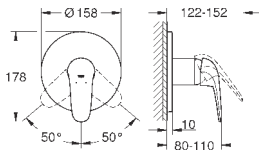

24 046 003
24 046 LS3

хром
белая луна

126,00
163,20

Eurostyle

Смеситель однорычажный для душа

комплект верхней монтажной части для

GROHE Rapido SmartBox 35 600 000 (универсальная встраиваемая часть)

GROHE SilkMove керамический картридж Ø 46 мм

GROHE StarLight хромированная поверхность

с настенными розетками **GROHE FastFixation** (скрытые эксцентрики, уплотнение, скрытый монтаж)

металлическая накладная панель, регулируемая на 6°

металлический рычаг

распределение расхода:

выход В или С = 30 л/мин

без встраиваемой части

35 600 000

72,00

GROHE Rapido SmartBox Универсальная встроенная часть