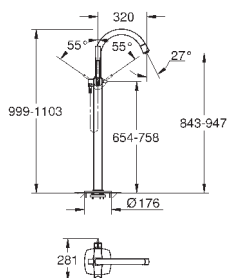

23 318 000
23 318 IGO

хром
хром/золото

1 524,00
1 980,00

Grandera

Смеситель однорычажный для ванны 1/2", напольный монтаж
комплект верхней монтажной части для
45 984

без встраиваемой части

GROHE SilkMove керамический картридж Ø 46 мм

GROHE StarLight хромированная поверхность
автоматический переключатель: ванна/душ

- излив с аэратором
- вынос 320 мм
- встроенные обратные клапаны в душевом отводе 1/2"
- держатель ручного душа
- Grandera ручной душ 7,6 л
- душевой шланг Silverflex 1.250 мм
- с защитой от обратного потока
- минимальное давление 1,0 бар