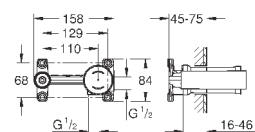

Артикул

Цвет

Цена брутто /
РРЦ с НДС, €

23 444 001	хром	259,20
23 444 DC1	суперсталь	374,40
23 444 AL1	темный графит, матовый	419,58

Lineare
Смеситель для раковины на два отверстия
L-Size

настенный монтаж
комплект верхней монтажной части для 23 571 000
без встраиваемого механизма
металлическая розетка
металлический рычаг
GROHE StarLight хромированная поверхность
GROHE EcoJoy - 5,7 л/мин
GROHE AquaGuide регулируемый аэратор
размер по осям 110 мм
вынос 207 мм
минимальное давление 1,0 бар