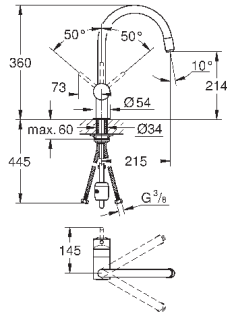

цанговый зажим 3/8"

система быстрого монтажа

дополнительный ограничитель температуры (46 308 000)

GROHE MINTA / MINTA SMARTCONTROL / MINTA TOUCH

Артикул

Цвет

Цена брутто /
РРЦ с НДС, €

32 918 000
32 918 DC0