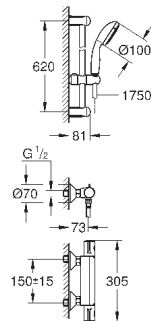

Grotherm 800

Термостат для душа, DN 15 с душевым гарнитуром

включает в себя:

Grotherm 800 Термостат для душа 1/2"

(34 558 000)

Tempesta II душевой гарнитур, 600 мм (27 598)

минимальное давление 1,0 бар