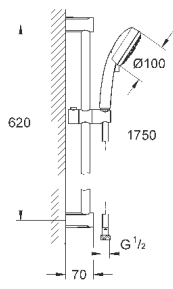

27 580 002

хром

74,40

Tempesta Cosmopolitan 100
Душевой гарнитур, 4 вида струй

включает в себя:

Tempesta Cosmopolitan 100 Ручной душ (27 575)
душевая штанга, 600 мм (27 521)
душевой шланг Relexaflex 1750 мм 1/2" x 1/2" (28 154)

GROHE EcoJoy ограничитель расхода воды 9,5 л/мин
GROHE DreamSpray превосходный поток воды
GROHE StarLight хромированная поверхность
система **SpeedClean** против известковых отложений
внутренний охлаждающий канал для продолжительного срока службы
может использоваться с проточным водонагревателем
минимальное давление 1,0 бар

27 787 002

хром

74,40

то же, без ограничения расхода воды