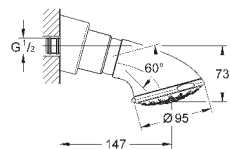

27 062 000

хром

200,40

Relaxa 100 Five

Верхний душ с 5 режимами

Normal/Jet/Rain/Massage/Champagne

шаровой шарнир

угол наклона зависит

от высоты монтажа

резьба присоединения с встроенным

уплотнением

GROHE DreamSpray превосходный поток воды

GROHE StarLight хромированная поверхность

система SpeedClean против известковых отложений

внутренний охлаждающий канал для продолжительного срока службы

минимальный расход воды 7,5 л/мин

минимальное давление 1,0 бар