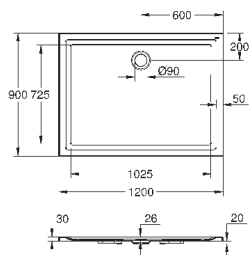

GROHE АКРИЛОВЫЕ ДУШЕВЫЕ ПОДДОНЫ

Артикул

Цвет

Цена брутто /
РРЦ с НДС, €

39 308 000

альпин-белый

346,07

Акриловый душевой поддон 900 x 1200

размеры: 900 x 1200 мм

глубина: 30 мм

материал: акрил

диаметр отверстия слива: 90 мм

рекомендуются гарнитур для слива GROHE: 49 533 000 (вертикальный) и

49 534 000 (горизонтальный), приобретаются отдельно

Монтажный материал приобретается отдельно

20 шт. на паллете