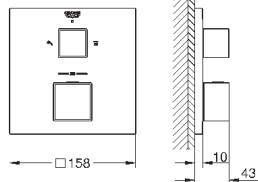

35 600 000		72,00
GROHE Rapido SmartBox Универсальная встроенная часть		

24 155 000	хром	513,60
24 155 DC0	суперсталь	706,80
24 155 AL0	темный графит, матовый	807,60

Grotherm Cube

Термостат для ванны с переключателем на 2 положения

комплект верхней монтажной части для GROHE Rapido SmartBox 35 600 000 (универсальная встраиваемая часть)

GROHE TurboStat встроенный термозоэлемент с настенными розетками **GROHE FastFixation** (скрытые эксцентрики, уплотнение, скрытый монтаж)

металлическая накладная панель, регулируемая на 6°

графическое обозначение: ванна и душ

GROHE SafeStop стопор безопасности при 38°C

GROHE SafeStop Plus опционно ограничитель температуры на 43°C / 46°C, включен

GROHE AquaDimmer, встроенный переключатель

распределение расхода:

выход В = 27 л/мин,

выход С = 30 л/мин

без встраиваемой части