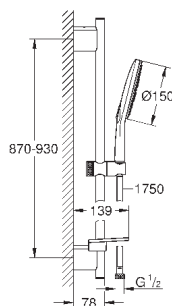

GROHE RAINSHOWER SMARTACTIVE

Артикул

Цвет

Цена брутто /
РРЦ с НДС, €

26 592 LS0

белая луна

189,60

Rainshower SmartActive 150

Душевой гарнитур, 3 вида струй

включает в себя:

ручной душ Rainshower SmartActive 150 (26 554)

душевая штанга 600 мм

с металлическими настенными креплениями

душевой шланг 1750 мм (28 388 000)

Полочка **GROHE EasyReach**

GROHE EcoJoy ограничитель расхода воды 9,5 л/мин

GROHE DreamSpray превосходный поток воды

GROHE StarLight поверхность

GROHE FastFixation Plus (регулируемое расстояние между настенными креплениями штанги позволяет использовать для монтажа уже имеющиеся отверстия в стене)

GROHE TileFix регулируемая глубина верхнего и нижнего креплений

система **SpeedClean** против известковых отложений

внутренний охлаждающий канал для продолжительного срока службы

Twistfree против перекручивания шланга

может использоваться с проточным водонагревателем

26 594 000

хром

194,40

Rainshower SmartActive 150

Душевой гарнитур, 3 вида струй

включает в себя:

ручной душ Rainshower SmartActive 150 (26 590)

душевая штанга 900 мм

с металлическими настенными креплениями

душевой шланг 1750 мм (28 388 000)

Полочка **GROHE EasyReach**

GROHE EcoJoy ограничитель расхода воды 9,5 л/мин

GROHE DreamSpray превосходный поток воды

GROHE StarLight хромированная поверхность

GROHE FastFixation Plus (регулируемое расстояние между настенными креплениями штанги позволяет использовать для монтажа уже имеющиеся отверстия в стене)

GROHE TileFix регулируемая глубина верхнего и нижнего креплений

система **SpeedClean** против известковых отложений

внутренний охлаждающий канал для продолжительного срока службы

Twistfree против перекручивания шланга

может использоваться с проточным водонагревателем

26 593 000

хром

194,40