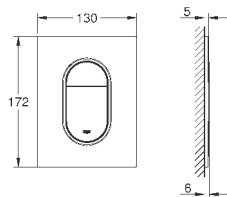

88,80

Arena Cosmopolitan S

Накладная панель

2 объема смыва или прерывание смыва старт/стоп
для пневматического смывного клапана
GD 2 смывной бачок

вертикальный монтаж

130 x 172 мм

из ABS

GROHE StarLight хромированная поверхность