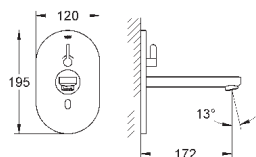

GROHE EUROSMART COSMOPOLITAN E

Артикул

Цвет

Цена брутто /
РРЦ с НДС, €

36 315 000

хром

441,60

Eurosmart Cosmopolitan E

Инфракрасная электроника для раковины со смешиванием и с регулируемым ограничителем температуры

с инфракрасным датчиком для двусторонней связи для мониторинга, настройки и сервисного обслуживания с адаптером 100-230 V переменного тока, 50-60 Hz, 6 V постоянного тока

GROHE StarLight поверхность

GROHE EcoJoy Технология совершенного потока

при уменьшенном расходе воды
ламинарный регулятор струи 9 л/мин.

хромированная розетка

хромированный излив

вынос 170 мм

7 предустановленных режимов:

- автоматический смыв
- термическая дезинфекция
- моющий режим

дополнительные функции и точные настройки с помощью пульта дистанционного управления 36 407

комплект верхней монтажной части

для скрытого монтажного короба

36 339 001

Одобрено в CE

класс шума I по DIN 4109

минимальное давление 1,0 бар

36 339 001

219,60