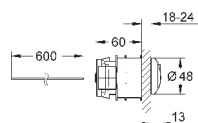

GROHE СМЫВНЫЕ БАЧКИ

Артикул

Цвет

Цена брутто /
РРЦ с НДС, €

38 771 000

хром

38,40

Пневматическая кнопка смыва

2 объема смыва или прерывание смыва старт/стоп
Ø 48 мм

устанавливается в мебель для ванной или
гипсокартонную перегородку
для толщины материала 18 -24 мм
пневматический шланг 600 мм

GROHE StarLight хромированная поверхность