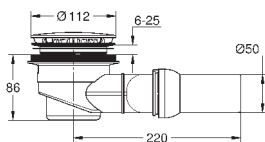

49 534 000

хром

45,53

49 534 SH0

альпин-белый

45,53

Сливной гарнитур для универсальных душевых поддонов

Ø 112 мм

горизонтальный выпуск

GROHE StarLight хромированная поверхность

объем смыва 0.7 л/с (42 л/мин) в соответствии с DIN EN 274