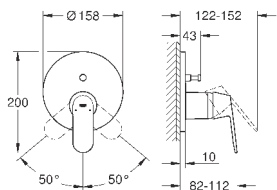

GROHE EUROSMART COSMOPOLITAN

Артикул

Цвет

Цена брутто /
РРЦ с НДС, €

24 045 000

хром

142,80

Eurosmart Cosmopolitan

Смеситель однорычажный с переключателем на 2 положения

комплект верхней монтажной части для
GROHE Rapido SmartBox 35 600 000 (универсальная встраиваемая часть)

GROHE SilkMove керамический картридж Ø 46 мм

GROHE StarLight хромированная поверхность

с настенными розетками GROHE FastFixation (скрытые

эксцентрики, уплотнение, скрытый монтаж)

металлическая накладная панель, регулируемая на 6°

металлический рычаг

автоматический переключатель на 2 положения

распределение расхода:

выход В = 27 л/мин,

выход С = 27 л/мин

без встраиваемой части

35 600 000

72,00

GROHE Rapido SmartBox Универсальная встраиваемая часть