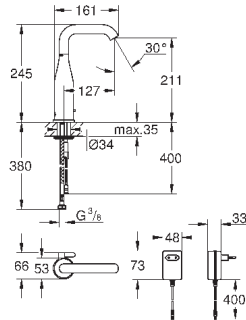

36 444 000

хром

616,80

Essence E

Инфракрасная электроника для раковины 1/2" со смешиванием и с регулируемым ограничителем температуры

с инфракрасным датчиком для двусторонней связи для мониторинга, настройки и сервисного обслуживания с адаптером 100-230 V переменного тока, 50-60 Hz, 6 V постоянного тока

GROHE StarLight хромированная поверхность регулируемый радиус поворота 0° / 150° / 360° ламинатор с ограничением потока воды 5.0 л/мин

гибкая подводка
обратный клапан
грязеулавливающие фильтры
со встроенным электромагнитным клапаном

система быстрого монтажа

7 предустановленных режимов:

- автоматический смыв
- термическая дезинфекция
- моющий режим

дополнительные функции и точные настройки с помощью пульта дистанционного управления 36 407

Одобрено в CE

класс шума I по DIN 4109

тип защиты смесителя IP 59K

минимальное давление 1,0 бар

36 445 000

хром

589,20

Essence E

Инфракрасная электроника для раковины 1/2" со смешиванием и с регулируемым ограничителем температуры

с инфракрасным датчиком для двусторонней связи для мониторинга, настройки и сервисного обслуживания 6V литиевая батарейка, тип CR-P2

Срок службы батарейки: прикл. 7 лет (150 включений в день)

GROHE StarLight хромированная поверхность регулируемый радиус поворота 0° / 150° / 360° ламинатор с ограничением потока воды 5.0 л/мин

гибкая подводка
обратный клапан
грязеулавливающие фильтры
со встроенным электромагнитным клапаном

внешняя батарея

система быстрого монтажа

многоступенчатый указатель состояния

батарейки

7 предустановленных режимов:

- автоматический смыв
- термическая дезинфекция
- моющий режим

дополнительные функции и точные настройки с помощью пульта дистанционного управления 36 407

Одобрено в CE

класс шума I по DIN 4109

тип защиты смесителя IP 59K

минимальное давление 1,0 бар