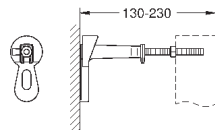

Rapid SL

Настенный уголок

для монтажа перед стеной
для крепления элементов к капитальной стене или перед стеной-перегородкой бесступенчатая регулировка глубины от 130 - 203 мм
облицовка для одиночного или рельсового монтажа
крепежный материал
2 шт