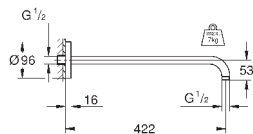

GROHE ВЕРХНИЕ ДУШИ

Артикул

Цвет

Цена брутто /
РРЦ с НДС, €

26 146 000

хром

75,60

Rainshower

Душевой кронштейн 422 мм

металл

резьбовое соединение 1/2"

с круглой розеткой, для использования со всеми верхними душами

Rainshower

GROHE StarLight хромированная поверхность