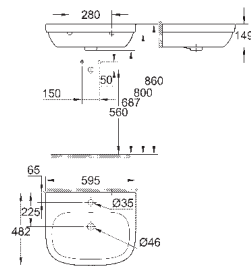

39 335 000

альпин-белый

84,58

39 335 00H

альпин-белый

132,14

Керамика Euro

Раковина подвесная 60

1 отверстие под смеситель

с переливом

600 x 480 мм

санитарная керамика

опция: износостойкое покрытие **PureGuard** и анти-бактериальное

глазирование (00H)

18 шт. на паллете