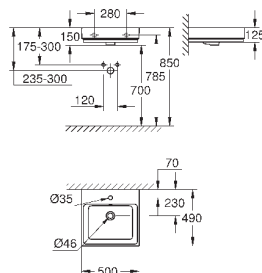

39 474 00H

альпин-белый

235,06

Керамика Cube

Раковина подвесная 50

1 отверстие под смеситель, 2 намеченных отверстия

с переливом

500 x 490 мм

санитарная керамика

Износостойкое покрытие **PureGuard** и анти-бактериальное глазирование

18 шт. на паллете