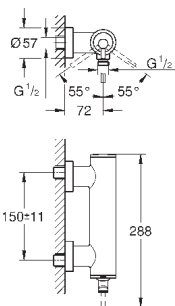

монтаж на одно отверстие
GROHE SilkMove керамический картридж 28 мм
с ограничителем температуры

GROHE StarLight хромированная поверхность
система быстрого монтажа
трубообразный излив
сливной гарнитур 1 1/4"
гибкая подводка