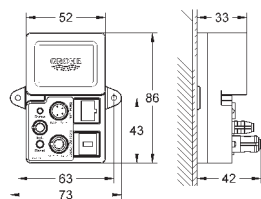

Соединительные кабели для соединения

с источником питания (каждый по 5 м)

Одобрено в CE

bluetooth, электропитание: 12 V

bluetooth, частота: 2.4 GHz

bluetooth-диапазон (10 м) варьируется в зависимости от используемых для стен материалов и толщины стен между передатчиком и приемником требуется базовый блок 2.0 Bluetooth (36 397 000) - заказывается отдельно управление по bluetooth (Bluetooth V2.1 или более поздние версии)

Операционная система Android

операционная система: начиная с версии 2.3.3

плотность пикселей: 160 dpi минимальный

Разрешение экрана: 320 x 470 пикселей

Операционная система iOS (Apple)

iPod touch 4/5, iPhone 4/5, iPad/ iPad mini**

Операционная система Apple: версия iOS 6.0 или более поздней версии

Мобильных устройств и GROHE SPA F-digital deluxe App*** не входит в комплект поставки и заказывается отдельно через уполномоченного Apple / iTunes или Google Play

* The Bluetooth торговая марка и логотип, зарегистрированные Bluetooth SIG, Inc. и может быть использовано с продукцией Grohe AG. За использование других торговых марок Grohe AG ответственности не несёт

** Apple, логотип Apple, iPod, iPod Touch, iPhone и iTunes торговые марки Apple Inc., зарегистрированные в США и других странах. Apple не несёт ответственности за функционирование и совместимость с другими устройствами.

*** Доступно в iTunes или Google Play