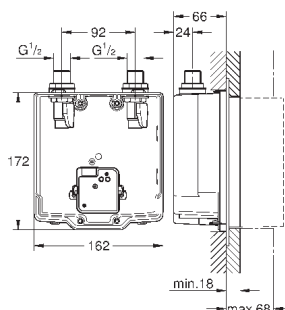

Eurosmart Cosmopolitan E

Скрытый монтажный ящик со смешиванием

для скрытого монтажа

для комплекта верхней монтажной части

2 запорных клапана

корпус со смешивающим устройством

обратный клапан

соединительная коробка для электропитания

для

36 315 000, 36 412 000, 36 376 000

обеспечивает гидроизоляцию конструкции стен, окружающих встраиваемый механизм

с уплотнительной втулкой

36 457 000

хром

834,00

Eurosmart Cosmopolitan E Special

Инфракрасная электроника для душа с термостатической регулировкой температуры

с инфракрасным датчиком для двусторонней связи для мониторинга, настройки и сервисного обслуживания

6V литиевая батарейка, тип CR-P2

Срок службы батарейки: approx. 7 лет (150 включений в день)

эргономичная металлическая рукоятка

GROHE StarLight хромированная поверхность

GROHE CoolTouch

обратный клапан

грязеулавливающие фильтры

GROHE SafetyPlus

ручка температуры с регулируемым

стопором безопасности от 35°C до 43°C

металлический ограничитель температуры

полная несмешанная горячая или холодная вода в крайнем положении

рукоятки для отбора проб легионеллы

отвод для душа снизу 1/2" со встроенным

обратным клапаном

S-образные эксцентрики

самоуплотняющиеся розетки

многоступенчатый указатель состояния

батарейки

7 предустановленных режимов:

- автоматический смыв
- термическая дезинфекция
- моющий режим

дополнительные функции и точные настройки с помощью пульта дистанционного управления 36 407

Одобрено в CE

класс шума I по DIN 4109