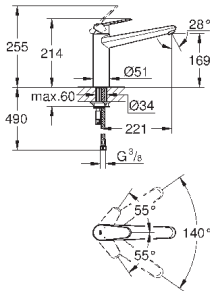

выбор радиуса поворота: 0° / 150°

аэратор

гибкая подводка

GROHE FastFixation быстрая монтажная система

33 770 002

хром

205,20

Eurodisc Cosmopolitan