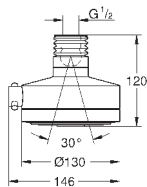

27 530 000

хром

442,80

Relaxa Deluxe 130

Верхний душ с 4 режимами

струи : Normal, Rain, Champagne, Deluxe

шаровый шарнир +/- 15° вращающийся

GROHE EcoJoy ограничитель расхода воды 9,5 л/мин

GROHE DreamSpray превосходный поток воды

GROHE StarLight хромированная поверхность

внутренний охлаждающий канал для продолжительного срока службы

минимальное давление 1,0 бар