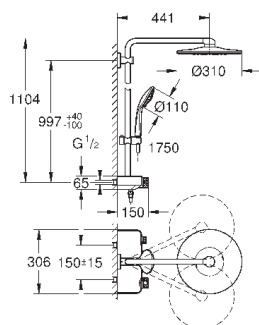

GROHE GROHE PLUS

Артикул

Цвет

Цена брутто /
РРЦ с НДС, €

45 984 001

411,60

Монтажный набор для напольного излива 1/2"

для смесителей и изливов напольного монтажа без комплекта верхней монтажной части допускается регулировка 360° в горизонтальной плоскости и 3° в вертикальной плоскости монтажная глубина 53-157 мм инсталляционная глубина для смесителей для душа 65-157 мм, компенсационная глубина 92 мм два входа с внутренней резьбой 1/2" (подключение горячей / холодной воды)
Смывной клапан
прокладка
крепежный материал

new

13 404 003

хром

142,80

13 404 DC3

суперсталь

194,76

13 404 AL3

темный графит, матовый

222,59

GROHE Plus

Излив для ванны

настенный монтаж

GROHE StarLight хромированная поверхность

аэрактор

внешняя резьба 1/2"

вынос 168 мм

26 507 000

хром

1 003,20

26 507 LS0

белая луна

1 155,60

26 507 DC0

суперсталь

по запросу

26 507 AL0

темный графит, матовый

1 692,00

Euphoria SmartControl System 310 Duo

Душевая система с термостатом для настенного монтажа

включает в себя:

горизонтальный душевой

кронштейн 450 мм

регулируемое верхнее крепление к стене для удобства монтажа в уже существующие отверстия

термостат внешнего монтажа SmartControl

выбор между:

Rainshower SmartActive 310 Верхний душ

GROHE PureRain и Centered Jet режим струи

Euphoria 110 Massage Ручной душ, белая душевая поверхность (27 221 001)

3 вида струй:

Rain, SmartRain, Massage

регулируется по высоте с помощью

скользящего элемента

душевой шланг 1750 мм (28 388 000)

GROHE DreamSpray превосходный поток воды

GROHE StarLight хромированная поверхность

GROHE CoolTouch Полностью исключается вероятность

ожога о внешнюю поверхность смесителя

GROHE TurboStat встроенный термоэлемент

ProGrip эргономичные рукоятки с рифленной поверхностью