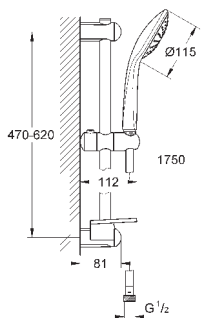

Euphoria 110 Mono

Душевой гарнитур с 1 режимом струи

включает в себя:

ручной душ Mono (27 265)

душевая штанга, 600 мм (27 499)

душевой шланг 1750 мм (28 388 000)

Полочка **GROHE EasyReach** (27 596)

GROHE DreamSpray превосходный поток воды, **GROHE StarLight**

хромированная поверхность

GROHE FastFixation (регулируемое расстояние между

настенными креплениями штанги позволяет использовать

для монтажа уже имеющиеся отверстия в стене)

система **SpeedClean** против известковых отложений

внутренний охлаждающий канал для продолжительного срока службы

Twistfree против перекручивания шланга

может использоваться с проточным водонагревателем

минимальное давление 1,0 бар

27 227 001 **хром** 115,20