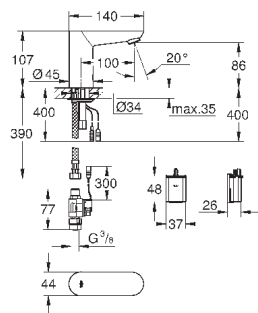

GROHE EUROECO COSMOPOLITAN E

Артикул

Цвет

Цена брутто /
РРЦ с НДС, €

36 271 000

хром

273,60

Еuroeco Cosmopolitan E