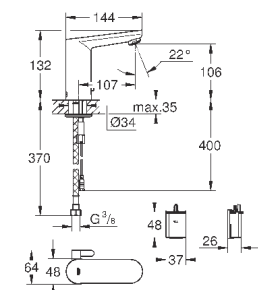

36 327 001

хром

316,80

Eurosmart Cosmopolitan E

Инфракрасная электроника для раковины 1/2" со смешиванием и с регулируемым ограничителем температуры

с инфракрасным датчиком для двусторонней связи для

мониторинга, настройки и сервисного обслуживания

6V литиевая батарейка, тип CR-P2

Срок службы батарейки: прикл. 7 лет (150 включений в день)

GROHE EcoJoy - 5,7 л/мин

гибкая подводка

обратный клапан

грязеулавливающие фильтры

со встроенным электромагнитным клапаном

внешняя батарея

система быстрого монтажа

многоступенчатый указатель состояния

батарейки

7 предустановленных режимов:

- автоматический смыв

- термическая дезинфекция

- моющий режим

дополнительные функции и точные настройки с помощью

пульт дистанционного управления 36 407

Одобрено в CE

класс шума I по DIN 4109

тип защиты смесителя IP 59K

минимальное давление 1,0 бар