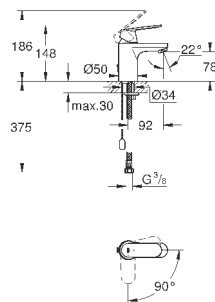

32 824 000

хром

90,00

Eurosmart Cosmopolitan

Смеситель однорычажный для раковины DN 15 S-Size

монтаж на одно отверстие
металлический рычаг
GROHE SilkMove керамический картридж 35 мм
регулировка расхода воды
возможность установки мин. расхода 2,5 л/мин.
GROHE StarLight хромированная поверхность
GROHE FastFixation быстрая монтажная система
аэратор
без донного клапана
гибкая подводка
дополнительный ограничитель температуры (46 375 000)
класс шума I по DIN 4109