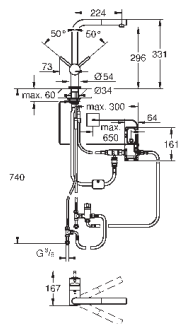

31 360 001	хром	556,80
31 360 DC1	суперсталь	716,40

Minta Touch

Сенсорный однорычажный смеситель для мойки 1/2"

L-образный излив

Touch: включение подачи воды прикосновением голый части руки

электропитание от литиевой батарейки 6 V,

тип CR-P2

Одобрено в CE

магнитный клапан

фиксированный расход воды при подаче воды с использованием сенсора

автоматическое безопасное выключение

подачи воды после 60 сек. непрерывной

работы (заводская настройка)

тип защиты IP 44

GROHE SilkMove керамический картридж Ø 46 мм

выдвижной излив с аэратором

регулировка расхода воды

поворотный трубкообразный излив

радиус поворота 360°

с защитой от обратного потока

гибкая подводка

система быстрого монтажа