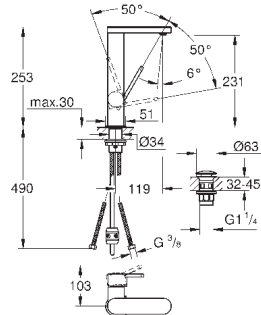

new

23 844 003

хром

332,40

GROHE Plus

Смеситель однорычажный для раковины 1/2" L-Size

монтаж на одно отверстие
металлический рычаг

GROHE SilkMove керамический картридж 28 мм

с ограничителем температуры

GROHE StarLight хромированная поверхность

GROHE EcoJoy SpeedClean аэратор с ограничением расхода воды 5,7 л/мин

GROHE AquaGuide регулируемый аэратор

система быстрого монтажа

выдвижной излив

GROHE EasyDock Легкое вытягивание и возврат на место выдвижного
излив

смеситель с гладким корпусом и нажимным сливным гарнитуром 1 1/4"

гибкая подводка

new