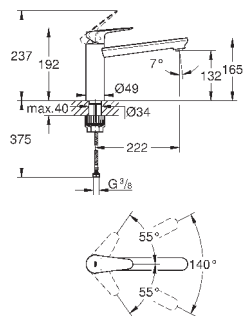

new

31 715 000

хром

81,60

BauCurve

Смеситель однорычажный для мойки, DN 15

средний излив

монтаж на одно отверстие

GROHE StarLight хромированная поверхность

GROHE Longlife керамический картридж 35 мм

GROHE Zero Раздельные пути подачи воды - не содержит никеля и свинца

поворотный трубкообразный излив

область поворота 140°

аэратор с возможностью быстрого демонтажа

гибкая подводка

GROHE FastFixation Plus - сверхбыстрая и простая установка - не требуется

никаких инструментов

для установки на столешницу толщиной от 40 мм необходим крепеж

48 384 000 (приобретается отдельно)

минимальное давление 1,0 бар

new