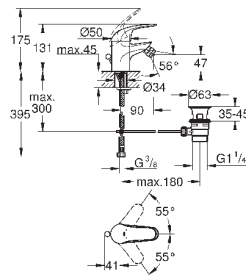

23 263 000

хром

68,40

Euroeco

Смеситель однорычажный для биде DN 15 S-Size

монтаж на одно отверстие
металлический рычаг

GROHE SilkMove керамический картридж 35 мм

GROHE StarLight хромированная поверхность

ограничитель потока 9 л/мин.

система быстрого монтажа

аэратор с шаровым шарниром

сливной гарнитур 1 1/4"

гибкая подводка

дополнительный ограничитель температуры (46 375 000)