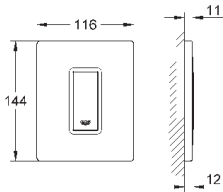

38 784 000
38 784 SH0
38 784 P00

хром
альпин-белый
матовый хром

108,00
105,60
114,00

Skate Cosmopolitan

Накладная панель

механическая панель смыва для писсуара
**комплект верхней монтажной части
для Rapido U или Rapido UMB**
116 x 144 мм
механический функциональный элемент
минимальное давление 0,5 бар
максимальное давление 6 бар
1.0 - 6.0 настройка
Арматурная группа II
GROHE StarLight хромированная поверхность