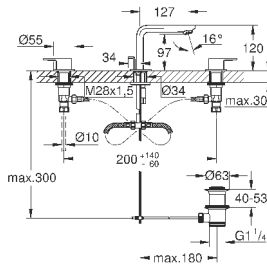

20 304 001

хром

308,40

Lineare
Смеситель для раковины на три
отверстия, DN 15
M-Size

металлический рычаг
керамические вентили 1/2", 90°
GROHE StarLight хромированная поверхность
GROHE EcoJoy SpeedClean аэратор с ограничением расхода воды 5,7 л/мин
GROHE FastFixation быстрая монтажная система
сливной гарнитур 1 1/4"
усиленная гибкая подводка
между центральным корпусом и
боковыми вентилями
минимальное давление 1,0 бар
присоединительная гайка 1/2" x 10,5 мм