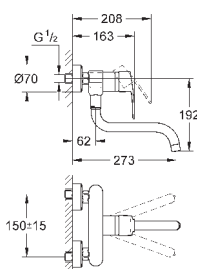

33 982 002

хром

170,40

Eurostyle Cosmopolitan
Смеситель однорычажный для мойки, DN 15
настенный монтаж

GROHE StarLight поверхность

GROHE SilkMove керамический картридж Ø 46 мм

аэратор

регулировка расхода воды

поворотный трубообразный излив

выбор радиуса поворота: 0° / 150°

вынос 273 мм

скрытые S-образные эксцентрики