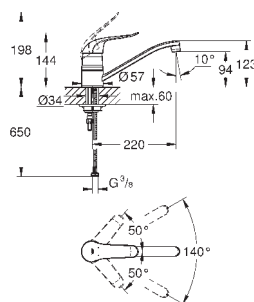

32 787 000

хром

130,80

Euroeco Special

Смеситель однорычажный для мойки, DN 15

монтаж на одно отверстие

GROHE StarLight поверхность

GROHE SilkMove керамический картридж Ø 46 мм

GROHE EcoJoy Технология совершенного потока

при уменьшенном расходе воды

регулировка расхода воды

настраиваемый ограничитель температуры

ламинарный регулятор струи 9 л/мин.

поворотный трубкообразный излив

длина рычага 120 мм

гибкая подводка