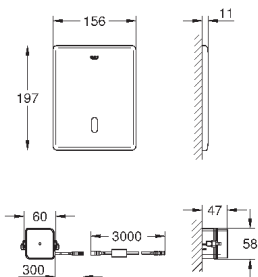

GRÖNE ЭЛЕКТРОННЫЕ СМЫВНЫЕ УСТРОЙСТВА ДЛЯ УНИТАЗА

Артикул

Цвет

Цена брутто /
РРЦ с НДС, €

38 698 SD1

нержавеющая сталь

540,00

Tectron Skate

Инфракрасная электроника для смывного бачка GD 2

с инфракрасным датчиком для двусторонней связи для мониторинга, настройки и сервисного обслуживания с адаптером 100-230 V переменного тока, 50-60 Hz, 6 V постоянного тока для смывного бачка GD 2

серво мотор для скрытого монтажа
фронтальная панель 156 x 197 мм
инфракрасное управление

7 предустановленных режимов:

1. автоматический смыв
   - моющий режим
   - предварительная промывка вкл/выкл
   - дополнительные функции и точные настройки с помощью пульта дистанционного управления 36 407
   - регулируемый смыв (3-9 л) вручную или с помощью пульта управления
2. Одобрено в CE