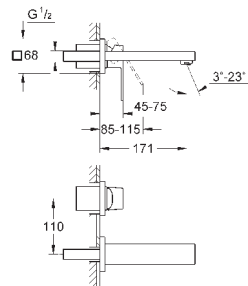

Eurocube

Смеситель для раковины на два отверстия

S-Size

настенный монтаж

комплект верхней монтажной части для 23 200

без встраиваемого механизма

металлическая розетка

металлический рычаг