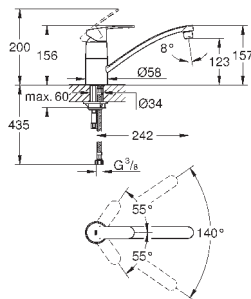

33 977 002

хром

144,00

Eurostyle Cosmopolitan
Смеситель однорычажный для мойки, DN 15
с низким изливом

монтаж на одно отверстие

GROHE StarLight поверхность

GROHE SilkMove керамический картридж 35 мм

аэратор, регулировка расхода воды

поворотный трубообразный излив

область поворота 140°

гибкая подводка

система быстрого монтажа