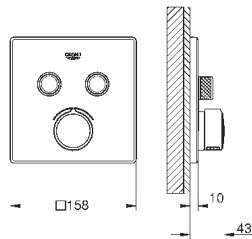

SmartControl

Смеситель для встраиваемого монтажа на 2 выхода

комплект верхней монтажной части для GROHE Rapido SmartBox 35 600 000 (универсальная встраиваемая часть) металлическая накладная панель с **GROHE FastFixation** (скрытые эксцентрики, уплотнение, скрытый монтаж), регулируемая на 6° **GROHE StarLight** хромированная поверхность