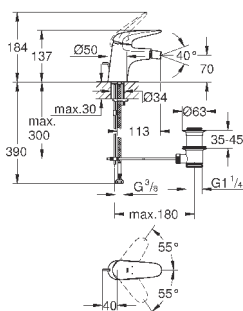

23 720 003
23 720 LS3

хром
белая луна/хром

103,20
133,20

Eurostyle
Смеситель однорычажный для биде DN 15 S-Size

монтаж на одно отверстие
металлический рычаг (без отверстия)
GROHE SilkMove керамический картридж 35 мм
регулировка расхода воды
с ограничителем температуры
GROHE StarLight хромированная поверхность
GROHE EcoJoy - 5,7 л/мин
GROHE FastFixation быстрая монтажная система
с шаровым шарниром
сливной гарнитур 1 1/4"
гибкая подводка