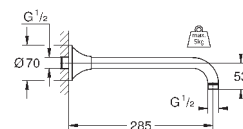

27 974 000

хром

422,40

27 974 IGO

хром/золото

550,80

Grandera 210
Верхний душ с одним режимом
Rain
221 x 221 мм
металл
с шаровым шарниром
угол поворота ± 15°
резьбовое соединение 1/2"
GROHE DreamSpray превосходный поток воды
GROHE StarLight хромированная поверхность
система **SpeedClean** против известковых отложений
может использоваться с проточным водонагревателем
минимальное давление 1,0 бар