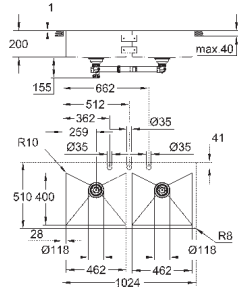

31 585 SD1

нержавеющая сталь

946,69

K800

Мойка из нержавеющей стали

Модель: K800 120-S 102.4/51 2.0

тип монтажа: стандартный встраиваемый или в один уровень со столешницей

материал: нержавеющая сталь AISI 304 (V2A)

толщина материала: 1 мм

GROHE StarLight поверхность

покрытие: сатиновое

GROHE Whisper

минимальный размер шкафа: 1200 мм

Размер: 1024 x 510 мм

1 чаша: 462 x 400 x 200 мм

2 чаша: 462 x 400 x 200 мм

Внешний радиус: R3, внутренний радиус: R10

GROHE FastFixation система быстрого монтажа

Размер отверстия в столешнице для установки мойки: 1009 x 495 мм

сливной гарнитур: Ø 3.5"/90 мм + клапан-автомат

аксессуары вкл.: сливной клапан с поворотной ручкой, сливной гарнитур, корзинчатый вентиль, монтажный набор

опция: автоматический сливной клапан с нажимным механизмом

(40 986 SD0), приобретается отдельно

количество крепежных элементов в комплекте (накладной монтаж): 10