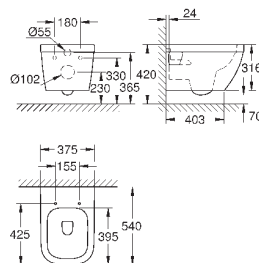

39 538 000

альпин-белый

209,42

Керамика Euro

Подвесной унитаз

для бачка скрытого монтажа
горизонтальный выпуск

омыв всей окружности чаши
безободковый

объем смыва 3/5 л

санитарная керамика

для сиденья с крышкой для унитаза 39 330 001 (с механизмом плавного
закрытия) и 39 331 001 (без мехнизма плавного закрытия)

12 шт. на паллете