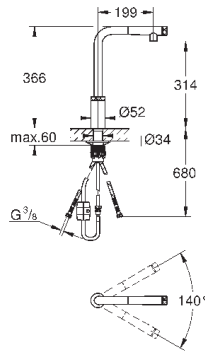

GROHE MINTA / MINTA SMARTCONTROL / MINTA TOUCH

Артикул

Цвет

Цена брутто /
РРЦ с НДС, €

31 613 000	хром	390,00
31 613 DC0	суперсталь	507,60
31 613 DA0	теплый закат	547,20
31 613 A00	темный графит	547,20

Minta SmartControl

Смеситель для мойки с управлением SmartControl

монтаж на одно отверстие

GROHE StarLight хромированная поверхность
с выдвижным аэратором, ламинарная струя
металлическая лейка

GROHE Magnetic Docking гарантирует легкое вытяжение и возврат головки аэратора в исходное положение

SmartControl нажать для вкл/выкл, повернуть для увеличения напора воды от режима EcoJoy до максимального напора воды
регулировка температуры воды с помощью смешивающего устройства, расположенного на корпусе смесителя

поворотный трубкообразный излив

область поворота 140°

с защитой от обратного потока

гибкая подводка

GROHE FastFixation Plus - сверхбыстрая и простая установка - не требуется никаких инструментов

GROHE Zero Раздельные пути подачи воды - не содержит никеля и свинца