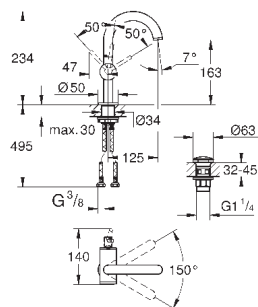

Артикул

Цвет

Цена брутто /
РРЦ с НДС, €

32 043 003	хром	340,80
32 043 DC3	суперсталь	478,80
32 043 GL3	холодный рассвет	513,60
32 043 DA3	теплый закат	513,60
32 043 AL3	темный графит, матовый	548,40

Atrio

Смеситель однорычажный для раковины DN 15 M-Size

монтаж на одно отверстие
GROHE SilkMove керамический картридж 28 мм с ограничителем температуры
GROHE StarLight хромированная поверхность
GROHE EcoJoy 5.7 л/мин ламинарный аэратор поворотный трубкообразный C-излив с аэратором
ограничитель поворота излива
сливной гарнитур 1 1/4"
гибкая подводка