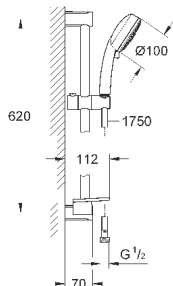

ДУШИ

27 576 002

хром

76,80

Tempesta Cosmopolitan 100
Душевой набор 3 вида струй

включает в себя:

ручной душ (27 574)
душевая штанга, 600 мм
душевой шланг Relexaflex 1750 мм 1/2" x 1/2" (28 154)
Полочка **GROHE EasyReach** (27 596)