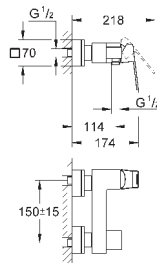

23 145 000

хром

219,60

23 145 DC0

суперсталь

319,46

23 145 AL0

темный графит, матовый

365,10

Eurocube Смеситель однорычажный для душа, DN 15

настенный монтаж
металлический рычаг
GROHE SilkMove керамический картридж Ø 46 мм
GROHE StarLight хромированная поверхность
регулировка расхода воды
отвод для душа снизу 1/2" со встроенным обратным клапаном
скрытые S-образные эксцентрики
с защитой от обратного потока