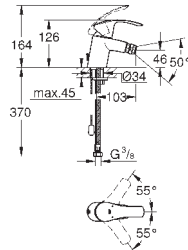

32 927 002

хром

75,60

Eurosmart

Смеситель однорычажный для биде DN 15 S-Size

монтаж на одно отверстие
металлический рычаг
GROHE SilkMove керамический картридж 35 мм
регулировка расхода воды
с ограничителем температуры
GROHE StarLight хромированная поверхность
GROHE EcoJoy - 5,7 л/мин
GROHE FastFixation быстрая монтажная система
с шаровым шарниром
цепочка
гибкая подводка