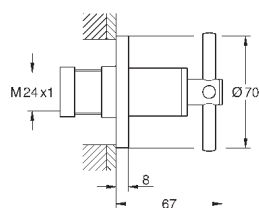

GROHE ATRIO

Артикул

Цвет

Цена брутто /
РРЦ с НДС, €

19 069 003	хром	91,20
19 069 DC3	суперсталь	129,60
19 069 GL3	холодный рассвет	138,00
19 069 DA3	теплый закат	138,00
19 069 AL3	темный графит, матовый	148,80

Atrio

Накладная панель скрытой вентиляющей головки

для встроенных вентилей GROHE 35 028 000 или 29 032 000

GROHE StarLight хромированная поверхность

плавная регулировка глубины монтажа

20-80 мм

розетка с уплотнителем, завинчивающаяся

с крестообразной рукояткой