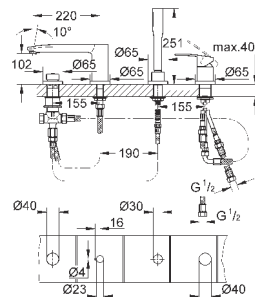

металлический рычаг

уплотнитель розетки и рычага

металлическая розетка, винтовое крепление

Дополнительный ограничитель температуры

23 048 003

хром

744,00

Eurostyle Cosmopolitan