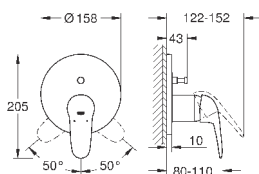

24 047 003
24 047 LS3

хром
белая луна

138,00
180,00

Eurostyle

Смеситель однорычажный с переключателем на 2 положения

комплект верхней монтажной части для

GROHE Rapido SmartBox 35 600 000 (универсальная встраиваемая часть)

GROHE SilkMove керамический картридж Ø 46 мм

GROHE StarLight хромированная поверхность

с настенными розетками **GROHE FastFixation** (скрытые эксцентрики, уплотнение, скрытый монтаж)

металлическая накладная панель, регулируемая на 6°

металлический рычаг

автоматический переключатель на 2 положения

распределение расхода:

выход В = 27 л/мин,

выход С = 27 л/мин

без встраиваемой части

35 600 000

72,00

GROHE Rapido SmartBox Универсальная встроенная часть