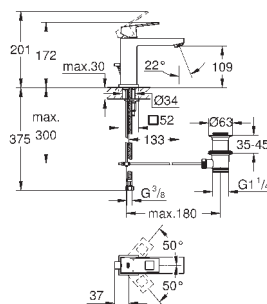

23 445 000

хром

201,60

23 445 DC0

суперсталь

296,99

23 445 AL0

темный графит, матовый

339,42

Eurocube

**Смеситель однорычажный для раковины DN 15
M-Size**

монтаж на одно отверстие
металлический рычаг

GROHE SilkMove керамический картридж 28 мм

с ограничителем температуры

GROHE StarLight хромированная поверхность

GROHE EcoJoy SpeedClean аэратор с ограничением расхода воды 5,7 л/мин

GROHE FastFixation Plus Система монтажа

сливной гарнитур 1 1/4"

гибкая подводка

минимальное давление 1,0 бар