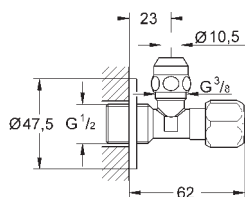

GROHE УГЛОВЫЕ ВЕНТИЛИ

Артикул

Цвет

Цена брутто /
РРЦ с НДС, €

22 017 00M

хром

56,40

Универсальный угловой вентиль 1/2"
с цанговым зажимом
3/8"

для медной трубочки $\varnothing$ 10 мм
Пластиковая рукоятка
маркировка: нейтральная
навинчивающаяся розетка
металл

GROHE StarLight поверхность
10 шт. в коробке