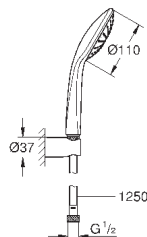

27 354 000

хром

50,40

Euphoria 110 Mono

Душевой набор с 1 режимом струи

включает в себя: ручной душ Mono (27 265), Настенный держатель (27 056), душевой шланг Silverflex 1.250 мм (28 362)

GROHE DreamSpray превосходный поток воды

GROHE StarLight хромированная поверхность

система **SpeedClean** против известковых отложений

внутренний охлаждающий канал для продолжительного срока службы

Twistfree против перекручивания шланга

может использоваться с проточным водонагревателем
минимальное давление 1,0 бар