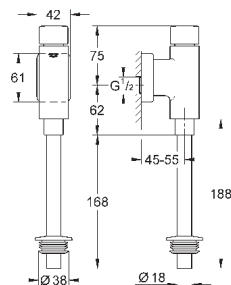

37 346 000

хром

91,20

Rondo

Смывное устройство для писсуара
подключение 1/2"

из латуни
без предохранителя
GROHE StarLight хромированная поверхность
с клавишей управления и отводным штуцером
Регулируемый объем смыва 1.0 - 4.0 л
с подвижной розеткой
смывная трубка 200 мм
внутреннее соединение
минимальное давление 0,5 бар
максимальное давление 10 бар

37 036 000

хром

16,80

Сливная трубка для писсуара
Ø 18 мм
200 мм

из латуни
хромированная
изгиб 10 мм

37 037 000

хром

18,60

изгиб 20 мм

37 038 000

хром

21,00

Сливная трубка для писсуара
Ø 18 мм
200 мм

из латуни
хромированная
изгиб 30 мм

37 039 000

хром

22,80

то же, изгиб 40 мм