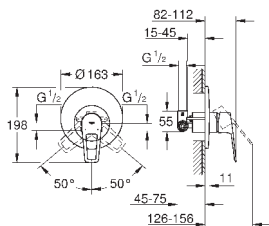

GROHE
BAULOOP

Артикул

Цвет

Цена брутто /
РРЦ с НДС, €

29 080 001

хром

103,26

VauLoop

Смеситель однорычажный для душа, DN 15

скрытый монтаж

включает в себя:

комплект готового монтажа

металлический рычаг

корпус встраиваемого смесителя

GROHE Longlife Керамический картридж 46 мм

GROHE StarLight хромированная поверхность

регулировка расхода воды

уплотнитель розетки и рычага

дополнительный ограничитель температуры (46 375 000)

профессиональная серия