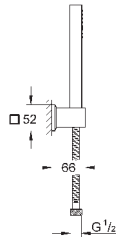

27 884 001	хром	86,40
то же, без ограничения расхода воды		

27 891 000	хром	225,60
------------	------	--------

Euphoria Cube+ Stick
Душевой гарнитур с 1 режимом струи
включает в себя: ручной душ, металл (27 888 000), душевая штанга 600 мм (27 892 000) металлический шланг 1750 мм (28 025)
GROHE EcoJoy ограничитель расхода воды 9,5 л/мин
GROHE DreamSpray превосходный поток воды, **GROHE StarLight** хромированная поверхность
система **SpeedClean** против известковых отложений
внутренний охлаждающий канал для продолжительного срока службы
Twistfree против перекручивания шланга
может использоваться с проточным водонагревателем
минимальное давление 1,0 бар