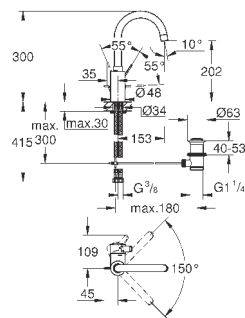

смеситель с гладким корпусом и нажимным сливным гарнитуром 1 1/4"

гибкая подводка

32 830 001

хром

138,00

Eurosmart Cosmopolitan

Смеситель однорычажный для раковины 1/2" L-Size

монтаж на одно отверстие