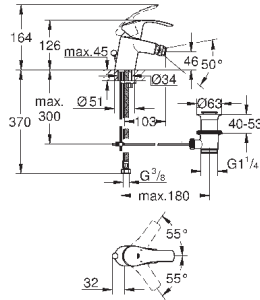

124,80

то же, с цепочкой

23 789 002

хром

82,80

Eurosmart

Смеситель однорычажный для биде DN 15 S-Size

монтаж на одно отверстие
металлический рычаг
GROHE SilkMove керамический картридж 35 мм
регулировка расхода воды
с ограничителем температуры
GROHE StarLight хромированная поверхность
GROHE EcoJoy аэратор 3.8 л/мин
GROHE FastFixation быстрая монтажная система
с шаровым шарниром
сливной гарнитура 1 1/4"
гибкая подводка