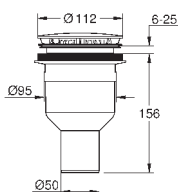

49 533 000

хром

45,53

49 533 SH0

альпин-белый

45,53

Сливной гарнитур для универсальных душевых поддонов

Ø 112 мм

вертикальный выход

GROHE StarLight хромированная поверхность

объем смыва 1.1 л/с (66 л/мин) в соответствии с DIN EN 274