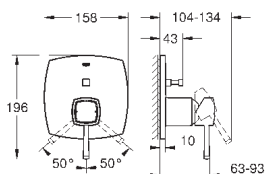

24 068 000
24 068 IGO

хром
хром/золото

312,00
374,40

Grandera
Смеситель однорычажный с переключателем на 2 положения
комплект верхней монтажной части для
GROHE Rapido SmartBox 35 600 000 (универсальная встраиваемая часть)
GROHE SilkMove керамический картридж Ø 46 мм
GROHE StarLight хромированная поверхность
с настенными розетками **GROHE FastFixation** (скрытые
эксцентрики, уплотнение, скрытый монтаж)
металлическая накладная панель, регулируемая на 6°
металлический рычаг
автоматический переключатель на 2 положения
распределение расхода:
выход В = 27 л/мин,
выход С = 27 л/мин
без встраиваемой части

35 600 000

72,00

GROHE Rapido SmartBox Универсальная встроенная часть