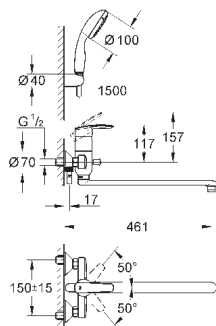

32 708 00A

хром

264,00

Универсальный смеситель, DN 15

настенный монтаж

металлический рычаг

GROHE SilkMove керамический картридж Ø 46 мм

GROHE StarLight хромированная поверхность

регулировка расхода воды, возможность установки мин. расхода 2,5 л/мин.

автоматический переключатель: ванна/душ

поворотный трубкообразный излив

вынос 400 мм, скрытые S-образные эксцентрики

отражатели из металла

Душевой гарнитур состоит из:

ручной душ Tempesta 100, 2 вида струй, 9,5 л/мин (27 597)

настенный держатель ручного душа (28 605), душевой шланг Relexaflex 1500

мм 1/2" x 1/2" (28 151)