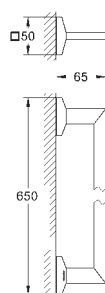

40 496 000

хром

244,30

Allure Brilliant
держатель для полотенца
две рукоятки неповоротные
длина 431 мм
скрытое крепление
GROHE StarLight хромированная поверхность

40 497 000

хром

633,25

Allure Brilliant
Держатель для банного полотенца
650 мм (функциональная длина 600 мм)
металл
скрытое крепление
GROHE StarLight хромированная поверхность