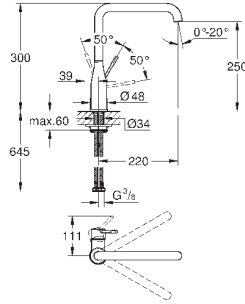

Артикул	Цвет	Цена брутто / РРЦ с НДС, €
30 269 000	хром	242,40
30 269 DC0	суперсталь	339,60
30 269 GL0	холодный расцвет	356,40
30 269 GN0	холодный расцвет, матовый	392,40
30 269 DA0	теплый закат	356,40
30 269 DL0	теплый закат, матовый	392,40
30 269 A00	темный графит	356,40
30 269 AL0	темный графит, матовый	392,40

Essence

Смеситель однорычажный для мойки, DN 15

высокий излив
монтаж на одно отверстие
GROHE StarLight хромированная поверхность
GROHE SilkMove керамический картридж 28 мм
аэратор
поворотный трубкообразный излив
регулируемый радиус поворота 0° / 150° / 360°
гибкая подводка
система быстрого монтажа
встроенный ограничитель температуры
минимальное давление 1,0 бар