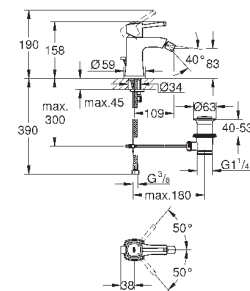

Grandera
Смеситель однорычажный для биде
DN 15
M-Size

монтаж на одно отверстие
GROHE SilkMove керамический картридж 28 мм
ограничитель температуры
GROHE StarLight хромированная поверхность
GROHE FastFixation быстрая монтажная система
аэратор с шаровым шарниром
сливной гарнитуры 1 1/4"
гибкая подводка
минимальное давление 1,0 бар

23 316 000
23 316 IGO

хром
хром/золото

381,60
494,40