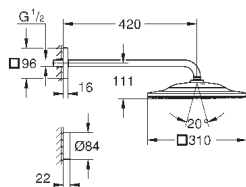

GROHE ВЕРХНИЕ ДУШИ

Артикул

Цвет

Цена брутто /
РРЦ с НДС, €

new

26 642 000

хром

621,60

Rainshower SmartConnect 310 Cube

Верхний душ с душевым кронштейном 422 мм, 2 режима струи
включает в себя:

Верхний душ Rainshower SmartConnect 310 Cube (26 643)
хромированная душевая поверхность

2 вида струи:

GROHE PureRain, ActiveRain

запрограммированный по умолчанию режим струи

горизонтальный душевой кронштейн 422 мм (26146)

с квадратной розеткой

пульт дистанционного управления для изменения/комбинирования режимов струи

держатель пульта предназначен для прикручивания или приклеивания на стену

питание от батареек

включены 3 батарейки AAA (мизинчиковая) и 1 батарейка CR 2032 (плоская, таблеточная)

светодиодный индикатор, отражающий установку контакта (соединения) и необходимость замены батареек

пульт дистанционного управления имеет водонепроницаемость и

устойчивость от проникновения посторонних объектов с уровнем защиты

IP57 (защита от ограниченного проникновения пыли + защита от погружения на глубину от 15 см до 1 м)

GROHE EcoJoy ограничитель расхода воды 9,5 л/мин

GROHE DreamSpray превосходный поток воды

GROHE StarLight хромированная поверхность

система **SpeedClean** против известковых отложений

внутренний охлаждающий канал для продолжительного срока службы

может использоваться с проточным водонагревателем

установка при давлении от 1,5 бар

26 558 000

хром

356,40

Rainshower Mono 310

Верхний душ с душевым кронштейном 422 мм, 1 режим струи
включает в себя:

Rainshower 310 Верхний душ, хромированная душевая поверхность (26 562)

один вид струи:

GROHE PureRain

Душевой кронштейн Rainshower 422 мм (26 146 000)

GROHE EcoJoy ограничитель расхода воды 9,5 л/мин

GROHE DreamSpray превосходный поток воды

GROHE StarLight хромированная поверхность

система **SpeedClean** против известковых отложений

внутренний охлаждающий канал для продолжительного срока службы

может использоваться с проточным водонагревателем