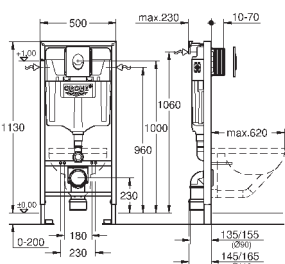

GROHE RAPID SL ДЛЯ УНИТАЗА

Артикул

Цвет

Цена брутто /
РРЦ с НДС, €

39 002 000

361,20

Rapid SL

Инсталляция для подвесного унитаза, монтажная высота 1.13 м, со сливной трубкой для удаления внешних запахов
сmyвной бачок GD 2

со сливной трубкой для устранения внешних запахов
для монтажа перед стеной или стеной перегородкой
самонесущая стальная рама с
порошковым напылением
подготовлена для облицовки
фиксированные подключения
быстрая регулировка по высоте
крепежный материал
проверено -TUEV

2 болта-держателя для унитаза

крепление для керамики

для подвесных унитазов с опорной поверхностью менее 205 мм

требуется дополнительный аксессуар 38 779 000

расстояние между болтами 180/230 мм

PP-сmyвная дуга Ø 90 мм

регулировка глубины монтажа

редуктор Ø 90/110 мм

впускной и сmyвной гарнитуры

сmyвной бачок GD 2, 6 - 9 л, со следующими характеристиками:

заводская настройка 6 л и 3 л

сливная трубка с соединением для устранения запахов 50 мм

Пневматический сmyвной клапан с тремя режимами

слива: 2-х объёмный, старт/стоп, или непрерывный

Подключение воды слева, справа и сзади

Арматурная группа I

с изоляцией от конденсационной влаги

подключение воды DN 15

во время сборки не требуется дополнительного инструмента

для монтажа инспекционного короба

для вертикального или горизонтального монтажа

для монтажа перед стеной необходимо заказать настенные уголки

38 558 00M (продаются отдельно)

для монтажа маленьких сmyвных панелей необходимо заказать

ревизионный короб 40 911 000 (приобретается отдельно)

38 827 000

хром

314,40

Rapid SL

5 в 1 в сборе, для подвесного унитаза, монтажная высота 1,13 м
сmyвной бачок GD 2

включает в себя:

Rapid SL для подвесного унитаза (38 528 001)

панель сmyва Skate Cosmopolitan, хром (38 732 000)