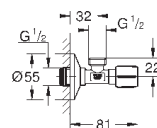

22 043 000	хром	7,32

Угловой вентиль 1/2"
самоуплотняющееся резьбовое соединение настенное подключение 1/2"
выход 1/2"
герметичный закрывающий шпindel с резиновой манжетой и два кольца для уплотнения
длинный шатун
эргономичная металлическая рукоятка
маркировка: нейтральная
металлические резьбовые розетки Ø 55 мм
GROHE StarLight поверхность