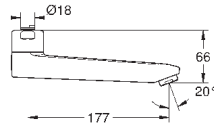

GROHE GROHTHERM SPECIAL

Артикул

Цвет

Цена брутто /
РРЦ с НДС, €

13 138 000

хром

186,00

Литой излив
длина 175 мм

GROHE StarLight хромированная поверхность

34 666 000

хром

349,20