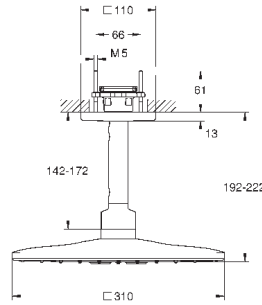

GROHE ВЕРХНИЕ ДУШИ

Артикул

Цвет

Цена брутто /
РРЦ с НДС, €

26 481 LSO

белая луна

673,20

Rainshower SmartActive 310 Cube

Верхний душ с потолочным душевым кронштейном 142 мм, 2 режима струи

включает в себя:

верхний душ Rainshower SmartActive 310 Cube, белая душевая поверхность
2 вида струи:

GROHE PureRain, ActiveRain

Потолочный душевой кронштейн 142 мм

GROHE DreamSpray превосходный поток воды

GROHE StarLight поверхность

система **SpeedClean** против известковых отложений

внутренний охлаждающий канал для продолжительного срока службы
требуется встраиваемый блок 26 483 000 или 26 484 000 - заказывается отдельно