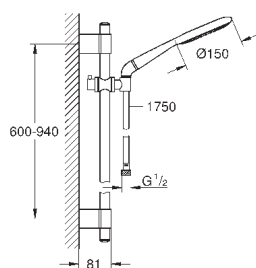

27 277 001

хром

205,20

Rainshower Icon 150

Душевая гарнитура, 2 вида струй

включает в себя:

Ручной душ Icon (27 276 000)

душевая штанга, 900 мм (28 819 001)

с металлическими настенными креплениями

душевой шланг 1750 мм (28 388 000)

Угловой переходник для комбинации ручных

душей с душевыми гарнитурами

GROHE DreamSpray превосходный поток воды

GROHE StarLight хромированная поверхность

GROHE FastFixation Plus (регулируемое расстояние между настенными

креплениями штанги позволяет использовать для монтажа уже имеющиеся

отверстия в стене)

система **SpeedClean** против известковых отложений

внутренний охлаждающий канал для продолжительного срока службы

Twistfree против перекручивания шланга

может использоваться с проточным водонагревателем