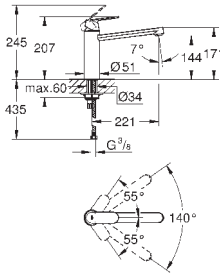

30 193 000
30 193 DC0

хром
суперсталь

111,60
136,80

Eurosmart Cosmopolitan

Смеситель однорычажный для мойки, DN 15

средний излив

монтаж на одно отверстие

GROHE StarLight поверхность

GROHE SilkMove керамический картридж 35 мм

аэратор

регулировка расхода воды

поворотный трубкообразный излив

область поворота 140°

гибкая подводка

система быстрого монтажа

минимальное давление 1,0 бар