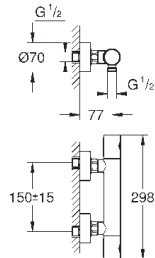

GROHE GROHTHERM 1000 COSMOPOLITAN 3/4"

Артикул

Цвет

Цена брутто /
РРЦ с НДС, €

34 065 DC2	суперсталь	348,00
34 065 GN2	холодный расцвет, матовый	399,60
34 065 A02	темный графит	373,20
34 065 AL2	темный графит, матовый	399,60

Grotherm 1000 Cosmopolitan M

Термостат для душа, DN 15

настенный монтаж

GROHE StarLight поверхность

GROHE MetalGrip эргономичная металлическая рукоятка

GROHE SafeStop стопор безопасности при 38°C

GROHE SafeStop Plus опционно ограничитель температуры на 43°C, включен

GROHE TurboStat встроенный термоэлемент

встроенный стопор смешанной воды

рукоятка регулировки напора с кнопкой

для экономии воды **GROHE EcoButton**

и индивидуально устанавливаемым стопором

керамический вентиль 1/2", 180°

отвод для душа снизу 1/2"

встроенные обратные клапаны

грязеулавливающие фильтры

с защитой от обратного потока

скрытые S-образные эксцентрики

металлическая розетка

минимальное давление 1,0 бар

GROHE EcoJoy Технология совершенного потока

при уменьшенном расходе воды