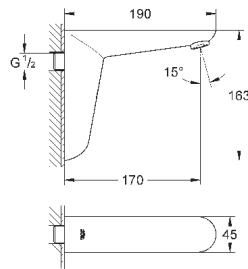

GROHE EUROECO COSMOPOLITAN E

Артикул

Цвет

Цена брутто /
РРЦ с НДС, €

36 274 000

хром

319,20

Еuroeco Cosmopolitan E

Инфракрасная электроника для раковины без смешивания

с инфракрасным датчиком для двусторонней связи для мониторинга, настройки и сервисного обслуживания для холодной или смешанной воды
6V литиевая батарейка, тип CR-P2
Срок службы батарейки: прил. 7 лет (150 включений в день)
металлический корпус
многоступенчатый указатель состояния батарейки

7 предустановленных режимов:

- автоматический смыв
- термическая дезинфекция
- моющий режим

дополнительные функции и точные настройки с помощью пульта дистанционного управления 36 407
Одобрено в CE