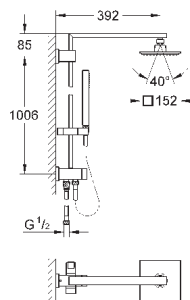

27 696 000

хром

621,60

Euphoria Cube System 150

Душевая система с переключателем для настенного монтажа

включает в себя:

душевой кронштейн

вынос 400 мм

переключатель с верхнего на ручной душ

Верхний душ Euphoria Cube 152 мм x 152 мм

душевая струя Rain

с шаровым шарниром

угол поворота $\pm 20^\circ$

ручной душ Euphoria Cube Stick (27 698 000)

регулируется по высоте с помощью

скользящего элемента

душевой шланг 1750 мм (28 388 000)

Silverflex Душевой шланг 800 мм

доступ воды к смесителю/подключению душевого шланга 800 мм через

соединение с резьбой 1/2"

GROHE DreamSpray превосходный поток воды

GROHE StarLight хромированная поверхность

система **SpeedClean** против известковых отложений

Twistfree против перекручивания шланга

совместим с проточным водонагревателем **только** выше 18 кВт/ч, а также с

накопительным водонагревателем (см. Техническую информацию)

минимальный расход воды 7л/мин

ДУШИ