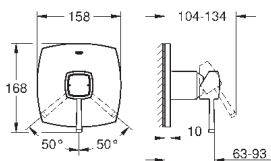

GROHE GRANDERA

Артикул

Цвет

Цена брутто /
РРЦ с НДС, €

23 317 000
23 317 IGO

хром
хром/золото

480,00
624,00

Grandera
Смеситель однорычажный для ванны, DN 15
настенный монтаж
GROHE SilkMove керамический картридж Ø 46 мм
GROHE StarLight хромированная поверхность
регулировка расхода воды
со встроенным держателем для ручного душа
автоматический переключатель: ванна/душ
аэратор
встроенный обратный клапан в душевом отводе 1/2"
скрытые S-образные эксцентрики
с защитой от обратного потока
минимальное давление 1,0 бар