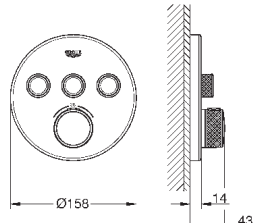

35 600 000

72,00

GROHE Rapido SmartBox Универсальная встроенная часть

29 152 LSO

белая луна

428,40

Grotherm SmartControl

Комплект верхней монтажной части для вентиля на три выхода

комплект верхней монтажной части для GROHE Rapido SmartBox 35 600 000 металлическая накладная панель с **GROHE FastFixation** (скрытые эксцентрики, уплотнение, скрытый монтаж), регулируемая на 6° 10 мм толщина профиля розетки **GROHE StarLight** поверхность

SmartControl нажать для вкл/выкл, повернуть для увеличения напора воды от режима EcoJoy до максимального напора воды заменяемые символы

ProGrip эргономичные рукоятки с рифленной поверхностью

возможность одновременного включения нескольких точек водоотвода лицевая панель из акрилового стекла в цвете белая луна без встраиваемой части

распределение расхода:
выход D = 28 л/мин
выход A = 28 л/мин

выход D+E+A = 65 л/мин