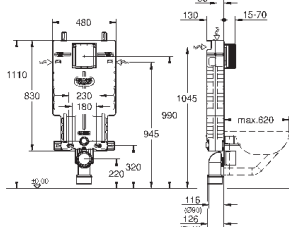

GROHE UNISSET ДЛЯ УНИТАЗА, ПИССУАРА, РАКОВИНЫ И БИДЕ

Артикул

Цвет

Цена брутто / РРЦ с НДС, €

38 643 001

156,00

Uniset

Бачок для подвешенного унитаза с

смывной бачок GD 2
шумопоглощающий EPS-модуль
для обмуровки
830 x 470 x 130 мм
рельсовые адаптеры для крепления модуля
для одиночного или рядного монтажа
настенный рельс с крепежным
материалом для одиночного монтажа
2 болта-держателя для унитаза
расстояние между болтами 180/230 мм
крепление для керамики
выходной патрубок для унитаза Ø 90 мм
регулировка глубины монтажа
редуктор Ø 90/110 мм
впускной и смывной гарнитуры

смывной бачок GD 2, 6 - 9 л, со следующими характеристиками:

заводская настройка 6 л и 3 л
Пневматический смывной клапан с тремя режимами
слива: 2-х объёмный, старт/стоп, или непрерывный
Подключение воды: справа, слева, сзади
или сверху
Арматурная группа I
с изоляцией от конденсационной влаги
подключение воды DN 15
для вертикального или горизонтального монтажа
во время сборки не требуется дополнительного инструмента
для монтажа инспекционного короба

подготовка к установке для унитаза с функцией биде с набором для
дооснащения инсталляции 40 899 000 (приобретается дополнительно)
для монтажа маленьких смывных панелей необходимо заказать
ревизионный короб 40 911 000 (приобретается отдельно)

38 415 001

252,00

Uniset

Инсталляция для подвешенного унитаза, монтажная высота 0.82 м

со сливным бачком 6 - 9 л
управление спереди и сверху
шумопоглощающий EPS-модуль
для обмуровки
рельсовые адаптеры для крепления модуля
для одиночного или рядного монтажа
настенный рельс с крепежным
материалом для одиночного монтажа
2 болта-держателя для унитаза
расстояние между болтами 180/230 мм
крепление для керамики
выходной патрубок для унитаза Ø 90 мм
регулировка глубины монтажа
впускной и смывной гарнитуры

характеристики смывной бачок 6 - 9 л:
Пневматический смывной клапан с тремя режимами
слива: 2-х объёмный, старт/стоп, или непрерывный
подключение воды слева/справа или сверху
Арматурная группа I
с изоляцией от конденсационной влаги
подключение воды DN 15
с угловым вентилем DN 15
укороченная ревизионная шахта с защитным
кожухом

подготовка к установке для унитаза с функцией биде с набором для
дооснащения инсталляции 40 899 000 (приобретается дополнительно)
для установки малых панелей смыва необходимо дополнительно заказать
ревизионный короб 40 950 000