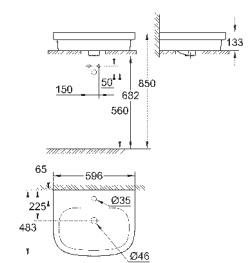

39 337 000

альпин-белый

92,51

39 337 00H

альпин-белый

140,08

Керамика Euro

Раковина накладная 60

1 отверстие под смеситель

с переливом

600 x 480 мм

санитарная керамика

опция: износостойкое покрытие **PureGuard** и анти-бактериальное

глазирование (00H)

18 шт. на паллете