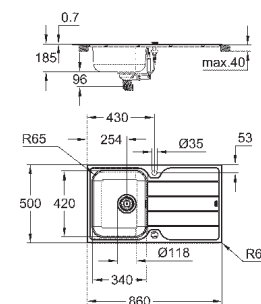

GROHE МОЙКИ ИЗ НЕРЖАВЕЮЩЕЙ СТАЛИ

Артикул

Цвет

Цена брутто /
РРЦ с НДС, €

31 572 SD1

нержавеющая сталь

256,02

K500

Мойка из нержавеющей стали с корзинчатым вентилем

Модель: K500 60-S 100/50 1.5 оборачиваемая

тип монтажа: стандартный встраиваемый или в один уровень со столешницей

материал: нержавеющая сталь AISI 304 (V2A)

толщина материала: 0,7 мм

GROHE StarLight поверхность

покрытие: сатиновое

GROHE Whisper

минимальный размер шкафа: 600 мм

размеры: 1000 x 500 мм

1 чаша: 340 x 420 x 185 мм

полу-чаша: 170 x 320 x 125 мм

Внешний радиус: R6, внутренний радиус чаши: R65

GROHE FastFixation система быстрого монтажа

монтаж мойки слева или справа

Размер отверстия в столешнице для установки мойки: 982 x 482 мм

Отверстия: 2 x 35 мм

сливной гарнитур: Ø 3.5"/90 мм + клапан-автомат

аксессуары вкл.: сливной гарнитур, корзинка, монтажный набор

опция: автоматический сливной клапан с нажимным механизмом

(40 986 SD0), приобретается отдельно

количество крепежных элементов в комплекте (накладной монтаж): 16

31 588 SD1

нержавеющая сталь

267,89

K500

Мойка из нержавеющей стали с корзинчатым вентилем

модель: K500 80-S 116/50 2.0 оборачиваемая

тип монтажа: стандартный встраиваемый или в один уровень со столешницей

материал: нержавеющая сталь AISI 304 (V2A)

толщина материала: 0,7 мм

GROHE StarLight поверхность

покрытие: сатиновое

GROHE Whisper

минимальный размер шкафа: 800 мм

размер: 1160 x 500 мм

1 чаша: 340 x 420 x 190 мм

2 чаша: 340 x 420 x 190 мм

Внешний радиус: R6, внутренний радиус чаши: R90

GROHE FastFixation система быстрого монтажа

монтаж мойки слева или справа

Размер отверстия в столешнице для установки мойки: 1140 x 480 мм

Отверстия: 2 x 35 мм

сливной гарнитур: Ø 3.5"/90 мм + клапан-автомат

аксессуары вкл.: сливной клапан с поворотной ручкой, сливной гарнитур,