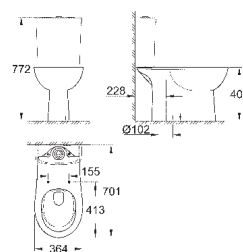

39 429 000

альпин-белый

114,16

омыв всей окружности чаши
безободковый
Вертикальный выпуск, скрытый
объем смыва 6/3 л
с креплением
бачок заказывается дополнительно
санитарная керамика
для сиденья с крышкой для унитаза 39 492 000 (стандартный) или 39 493 000
(с механизмом плавного закрытия)
9 шт. на паллете

КЕРАМИКА