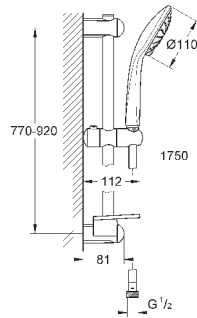

27 225 001

хром

102,00

Euphoria 110 Duo

Душевая гарнитура, 2 вида струй

включает в себя:

- ручной душ Duo (27 220 000)
- душевая штанга 900 мм (27 500)
- душевой шланг 1750 мм (28 388 000)
- Полочка **GROHE EasyReach** (27 596)

GROHE DreamSpray превосходный поток воды

GROHE SprayDimmer

GROHE StarLight хромированная поверхность

GROHE FastFixation (регулируемое расстояние между настенными креплениями штанги позволяет использовать для монтажа уже имеющиеся отверстия в стене)

система **SpeedClean** против известковых отложений

внутренний охлаждающий канал для продолжительного срока службы

Twistfree против перекручивания шланга

может использоваться с проточным водонагревателем
минимальное давление 1,0 бар