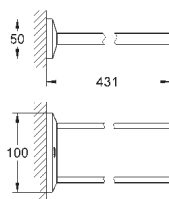

40 496 000

хром

244,30

Allure Brilliant
держатель для полотенца
две рукоятки неповоротные
длина 431 мм
скрытое крепление
GROHE StarLight хромированная поверхность

40 497 000

хром

633,25

Allure Brilliant
Держатель для банного полотенца
650 мм (функциональная длина 600 мм)
металл
скрытое крепление
GROHE StarLight хромированная поверхность