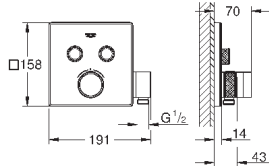

GROHE GROHTHERM SMARTCONTROL

Артикул

Цвет

Цена брутто /
РРЦ с НДС, €

ТЕРМОСТАТЫ

29 125 000

хром

618,00

Grotherm SmartControl

Термостат для встраиваемого монтажа на 2 выхода со встроенным держателем для ручного душа

комплект верхней монтажной части для GROHE Rapido SmartBox 35 600 000 (универсальная встраиваемая часть) металлическая накладная панель с **GROHE FastFixation** (скрытые эксцентрики, уплотнение, скрытый монтаж), регулируемая на 6°

GROHE StarLight хромированная поверхность

SmartControl нажать для вкл/выкл, повернуть для увеличения напора

воды от режима EcoJoy до максимального напора воды

возможность одновременного включения нескольких точек водоотвода

ProGrip эргономичные рукоятки с рифленной поверхностью

GROHE SafeStop стопор безопасности при 38°C

GROHE SafeStop Plus опционно ограничитель температуры на 43°C / 46°C, включен

встроенные обратные клапаны и грязеулавливающие фильтры возможность одновременного включения нескольких точек водоотвода встроенный держатель для ручного душа и подключение для душевого шланга 1/2"

без встраиваемой части

распределение расхода:

выход В = 24 л/мин

ручной душ = 12 л/мин

выход В + ручной душ = 27 л/мин

35 600 000

72,00

GROHE Rapido SmartBox Универсальная встроенная часть

29 126 000

хром

555,60

29 126 DC0

суперсталь

768,00

29 126 GN0

холодный расцвет,
матовый

878,40

29 126 DL0

теплый закат, матовый

878,40

29 126 A00

темный графит

823,20

29 126 AL0

темный графит, матовый

878,40

Grotherm SmartControl

Термостат для встраиваемого монтажа на 3 выхода

комплект верхней монтажной части для

GROHE Rapido SmartBox 35 600 000 (универсальная встраиваемая часть)

металлическая накладная панель с **GROHE FastFixation** (скрытые эксцентрики, уплотнение, скрытый монтаж), регулируемая на 6°

GROHE StarLight хромированная поверхность

SmartControl нажать для вкл/выкл, повернуть для увеличения напора

воды от режима EcoJoy до максимального напора воды

заменяемые символы

GROHE TurboStat встроенный термоэлемент

ProGrip эргономичные рукоятки с рифленной поверхностью

GROHE SafeStop стопор безопасности при 38°C

GROHE SafeStop Plus опционно ограничитель температуры на 43°C / 46°C, включен

встроенные обратные клапаны и грязеулавливающие фильтры

возможность одновременного включения нескольких точек водоотвода

без встраиваемой части

распределение расхода:

выход А = 23 л/мин

выход В = 27 л/мин

выход С = 23 л/мин

выход А + В = 33 л/мин

выход А + В + С = 36 л/мин