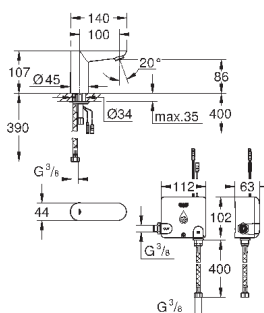

Еuroeco Cosmopolitan E

Powerbox

инфракрасная электроника для раковины без смешивания

с инфракрасным датчиком для двусторонней связи для мониторинга, настройки и сервисного обслуживания включает Powerbox с системой энергонакопления

GROHE EcoJoy 6,0 л/мин

гибкий присоединительный шланг

грязеулавливающий фильтр

система быстрого монтажа

Powerbox

генератор энергии с гидротурбиной

внутренний блок энергосбережения

с использованием 60 сек/24 ч. в режиме ожидания, 260 сек./100 ч. в режиме ожидания

ожидания

с дополнительным резервным электропитанием

7 предустановленных режимов:

- автоматический смыв
- термическая дезинфекция
- моющий режим

дополнительные функции и точные настройки с помощью пульта дистанционного управления 36 407

минимальное давление 1,0 бар