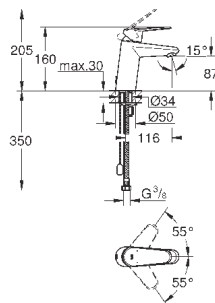

33 178 20E

хром

151,20

Eurodisc Cosmopolitan Смеситель однорычажный для раковины DN 15 S-Size

монтаж на одно отверстие
металлический рычаг
GROHE SilkMove керамический картридж 35 мм
регулировка расхода воды
возможность установки мин. расхода 2,5 л/мин.
GROHE StarLight хромированная поверхность
GROHE EcoJoy Технология совершенного потока
при уменьшенном расходе воды
GROHE FastFixation Plus Монтажная система с центрирующей направляющей
аэратор
цепочка
гибкая подводка
дополнительный ограничитель температуры (46 375 000)
класс шума I по DIN 4109