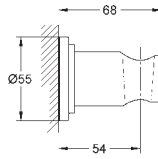

GROHE SENA

Артикул

Цвет

Цена брутто /
РРЦ с НДС, €

28 690 000

хром

24,00

Sena

Настенный держатель

без регулировки

металл

GROHE StarLight хромированная поверхность