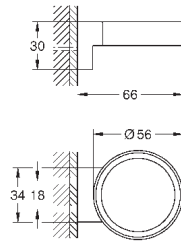

GROHE SELECTION

Артикул

Цвет

Цена брутто /
РРЦ с НДС, €

new

41 027 000	хром	57,19
41 027 DC0	суперсталь	80,08
41 027 BE0	никель глянec	85,80
41 027 EN0	матовый никель	91,51
41 027 GL0	холодный расcвет	85,80
41 027 GN0	холодный расcвет, матовый	91,51
41 027 DA0	тeплый закат	85,80
41 027 DL0	тeплый закат, матовый	91,51
41 027 A00	темный графит	85,80
41 027 AL0	темный графит, матовый	91,51

Selection

Держатель

металл

для Selection мыльницы (41 028) или Selection стакана (41 029 000)
скрытое крепление

GROHE StarLight хромированная поверхность

new