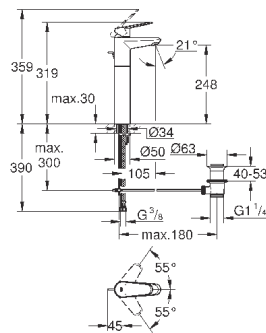

23 055 002

хром

219,60

Eurodisc Cosmopolitan
Смеситель однорычажный для раковины DN 15
XL-Size

монтаж на одно отверстие
металлический рычаг

для отдельностоящих раковин

GROHE SilkMove керамический картридж 35 мм

регулировка расхода воды

возможность установки мин. расхода 2,5 л/мин.

GROHE StarLight хромированная поверхность

GROHE FastFixation Plus Монтажная система с центрирующей направляющей

аэратор

сливной гарнитур 1 1/4", гибкая подводка

дополнительный ограничитель температуры (46 375 000)

класс шума I по DIN 4109