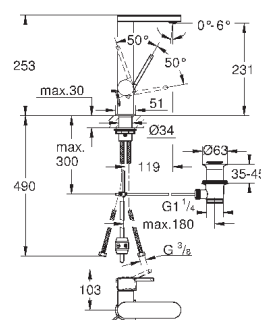

23 843 003

хром

332,40

23 843 DC3

суперсталь

452,15

23 843 AL3

темный графит, матовый

516,73

GROHE Plus
Смеситель однорычажный для раковины 1/2"
L-Size

монтаж на одно отверстие
металлический рычаг
GROHE SilkMove керамический картридж **28 мм**
с ограничителем температуры
GROHE StarLight хромированная поверхность
GROHE EcoJoy SpeedClean аэратор с ограничением расхода воды 5,7 л/мин
GROHE AquaGuide регулируемый аэратор
система быстрого монтажа
выдвижной излив
GROHE EasyDock Легкое вытягивание и возврат на место выдвижного
излив
сливной гарнитур 1 1/4"
гибкая подводка