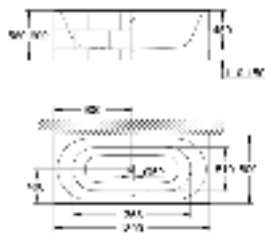

39 620 00H

альпин-белый

1 340,44

Essence

Ванна

встраиваемая
180 x 80 см
общая высота 45 см
объем воды 240 л
с EasyClean
с переливом
санитарно-титановая сталь
подходит для Talento (28 943 000 + 19 025 000)
и Talentofill (28 991 000 + 19 952 000)
с комплектом шумоизоляции