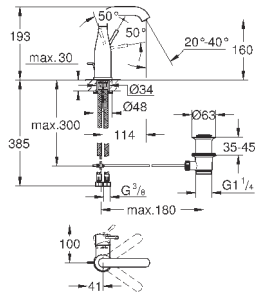

Артикул Цвет Цена брутто / РРЦ с НДС, €

23 462 001	хром	168,00
23 462 DC1	суперсталь	254,40
23 462 BE1	никель глянец	273,60
23 462 EN1	матовый никель	291,60
23 462 GL1	холодный расцвет	273,60
23 462 GN1	холодный расцвет, матовый	291,60
23 462 DA1	теплый закат	273,60
23 462 DL1	теплый закат, матовый	291,60
23 462 A01	темный графит	273,60
23 462 AL1	темный графит, матовый	291,60

Essence

Смеситель однорычажный для раковины DN 15 M-Size

монтаж на одно отверстие
металлический рычаг

GROHE SilkMove керамический картридж 28 мм
с ограничителем температуры

GROHE StarLight хромированная поверхность

GROHE EcoJoy - 5,7 л/мин

GROHE AquaGuide регулируемый аэратор

GROHE FastFixation Plus Система монтажа

поворотный излив с аэратором и стопором

сливной гарнитур 1 1/4"

гибкая подводка

минимальное давление 1,0 бар