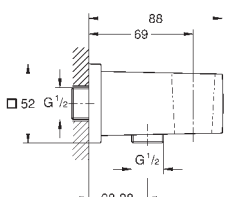

27 704 000

хром

26,40

Euphoria Cube
Подключение для душевого шланга,
DN 15
внешняя резьба
с защитой от обратного потока
GROHE StarLight хромированная поверхность

26 370 000
26 370 DC0
26 370 GN0

хром
суперсталь
холодный рассвет,
матовый