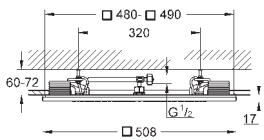

GROHE ВЕРХНИЕ ДУШИ

Артикул

Цвет

Цена брутто /
РРЦ с НДС, €

26 373 001

хром

19 920,00

Rainshower F-Series 40" AquaSymphony

Потолочный душ с 6+ режимами струи и с подсветкой

1016 мм x 762 мм x 145 мм

металл

минимальный расход воды 25 л/мин

минимальное давление 3.0 бар

1 x AquaCurtain

1 x Pure XL

1 x 2 режим струи холодный туман

2 x GROHE PureRain 400 x 190 мм

1 x 2 XL Waterfall

1 x 4 Vokoma Spray с углом регулировки 20° и комбинации

полный спектр LED-индикации: мягкий свет, меняющийся всеми цветами

радуги

Индивидуальная настройка: постоянная подсветка с возможностью выбора

цвета

источник питания для света 12 V DC

Одобрено в CE

система **SpeedClean** против известковых отложений

GROHE DreamSpray превосходный поток воды

GROHE StarLight поверхность

для подключения необходимы: монтажный набор (26 376 001), F-digital Deluxe базовый блок (26 374 000), блок Bluetooth (36 371 000) и различные удлинительные кабели все приобретается отдельно в зависимости от выбранного решения.

Конструкция потолка должна выдерживать вес изделия > 70 кг. Потолочный душ имеет 8 управляемых выходов + 1 выход на ручной душ. Таким образом, слив должен быть необходимого размера (более 100 л/мин). Более детальную информацию смотрите в инструкции и руководстве по установке.

Рекомендация: конфигурация с Grohtherm SmartControl

- 3 x Grohtherm SmartControl (29 126 000)

- 3 x GROHE Rapido SmartBox (35 600 000)

- 1 x Euphoria Cube Stick душевой набор с 1 режимом струи (26 405 000)

Этот продукт содержит встроенные светодиодные лампы, которые не могут быть заменены: класс энергоэффективности: A ++

26 376 001

хром

1 908,00

Rainshower F-Series 40"

Монтажный набор

для потолочного душа Rainshower F-Series 40" AquaSymphony

1000 мм x 745 мм x 152 мм

минимальная глубина монтажа: 167 мм