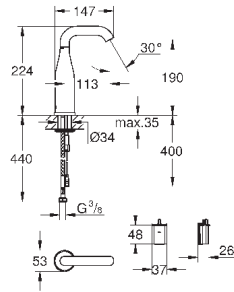

36 446 000

хром

550,80

Essence E

Инфракрасная электроника для раковины без смешивания

с инфракрасным датчиком для двусторонней связи для мониторинга, настройки и сервисного обслуживания для холодной или смешанной воды
6V литиевая батарейка, тип CR-P2
Срок службы батарейки: прикл. 7 лет (150 включений в день)

GROHE StarLight хромированная поверхность регулируемый радиус поворота 0° / 150° / 360° ламинатор с ограничением потока воды 5.0 л/мин гибкий присоединительный шланг

грязеулавливающий фильтр со встроенным электромагнитным клапаном

внешняя батарея система быстрого монтажа многоступенчатый указатель состояния батарейки

7 предустановленных режимов:

- автоматический смыв
- термическая дезинфекция
- моющий режим

дополнительные функции и точные настройки с помощью пульта дистанционного управления 36 407

Одобрено в CE

класс шума I по DIN 4109

тип защиты смесителя IP 59K

минимальное давление 1,0 бар

36 447 000

хром

782,40