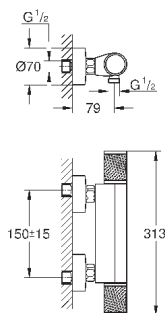

GROHE GROHTHERM 1000 PERFORMANCE

Артикул

Цвет

Цена брутто /
PPC с НДС, €

ТЕРМОСТАТЫ

new

34 776 000

хром

206,40

Grotherm 1000 Performance Термостат для душа, DN 15

настенный монтаж

GROHE CoolTouch безопасный корпус

GROHE StarLight хромированная поверхность

GROHE SafeStop стопор безопасности при 38°C

GROHE SafeStop Plus опционно ограничитель температуры на 43°C, включен

PRO TurboStat встроенный термоэлемент

ProGrip эргономичные рукоятки с рифленной поверхностью

встроенный стопор смешанной воды

рукоятка регулировки напора с кнопкой для экономии воды **GROHE**

EcoButton

и индивидуально устанавливаемым стопором

керамический вентиль 1/2", 180°

отвод для душа снизу 1/2"

встроенные обратные клапаны

грязеулавливающие фильтры

с защитой от обратного потока

скрытые S-образные эксцентрики

металлическая розетка

GROHE EcoJoy Технология совершенного потока

при уменьшенном расходе воды

new

34 779 000

хром

268,80