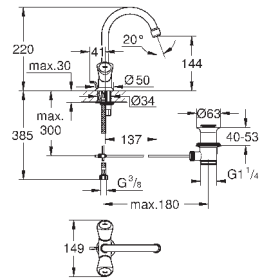

21 257 001

хром

124,80

Costa S
Смеситель для раковины на одно отверстие, DN 15
с теплоизоляцией
металлические рукоятки
привинчивающаяся
Carbodur керамический вентиль
поворотный трубообразный излив с
аэратором
сливной гарнитур 1 1/4"
гибкая подводка
GROHE StarLight хромированная поверхность