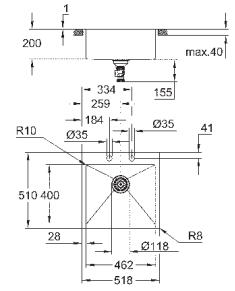

GROHE МОЙКИ ИЗ НЕРЖАВЕЮЩЕЙ СТАЛИ

Артикул

Цвет

Цена брутто /
PPC с НДС, €

31 582 SD1

нержавеющая сталь

946,69

K1000

Мойка из нержавеющей стали с корзинчатым вентилем

модель: K1000 80-S 116/52 1.0 расположение чаши справа
тип монтажа: стандартный встраиваемый или в один уровень со столешницей

материал: нержавеющая сталь AISI 304 (V2A)

толщина материала: 1 мм

GROHE StarLight поверхность

покрытие: сатиновое

GROHE Whisper

минимальный размер шкафа: 800 мм

размер: 1160 x 520 мм

1 чаша: 710 x 400 мм

Внешний радиус: R3, внутренний радиус: R10

GROHE FastFixation система быстрого монтажа

мойка монтируется справа

Размер отверстия в столешнице для установки мойки: 1145 x 505 мм

сливной гарнитур: Ø 3.5"/90 мм + клапан-автомат

аксессуары вкл.: сливной клапан с поворотной ручкой, сливной гарнитур,

корзинчатый вентиль, монтажный набор

опция: автоматический сливной клапан с нажимным механизмом

(40 986 SD0), приобретается отдельно

количество крепежных элементов в комплекте (накладной монтаж): 10

31 581 SD1

нержавеющая сталь

946,69

K1000

Мойка из нержавеющей стали с корзинчатым вентилем

модель: K1000 80-S 116/52 1.0 расположение чаши слева
тип монтажа: стандартный встраиваемый или в один уровень со столешницей

материал: нержавеющая сталь AISI 304 (V2A)

толщина материала: 1 мм

GROHE StarLight поверхность

покрытие: сатиновое

GROHE Whisper

минимальный размер шкафа: 800 мм

размер: 1160 x 520 мм

1 чаша: 710 x 400 мм

Внешний радиус: R3, внутренний радиус: R10

GROHE FastFixation система быстрого монтажа

мойка монтируется слева

Размер отверстия в столешнице для установки мойки: 1145 x 505 мм

сливной гарнитур: Ø 3.5"/90 мм + клапан-автомат

аксессуары вкл.: сливной клапан с поворотной ручкой, сливной гарнитур,

корзинчатый вентиль, монтажный набор