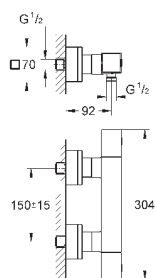

GROHE EUROCUBE JOY

Артикул

Цвет

Цена брутто /
РРЦ с НДС, €

19 997 000

хром

248,40

Eurocube Joy
Смеситель для раковины на два отверстия
M-Size

настенный монтаж
комплект верхней монтажной части для
23 429 000

без встраиваемого механизма

GROHE EcoJoy SpeedClean аэратор с ограничением расхода воды 5,7 л/мин
размер по осям 110 мм
вынос 170 мм

19 998 000

хром

261,60

то же, вынос 231 мм

23 429 000

225,60

Смеситель однорычажный Joystick 1/2", встраиваемый механизм

для смесителя на 2 отверстия

без комплекта верхней монтажной части

GROHE FeatherControl Joystick картридж

для скрытого монтажа

глубина монтажа 78,5 - 103,5 мм

шаблон для монтажа

DR-латунь

минимальное давление 1,0 бар

обеспечивает гидроизоляцию конструкции стен, окружающих встраиваемый механизм

с уплотнительной втулкой

23 664 000

хром

237,60

Eurocube Joy
Смеситель однорычажный для биде DN 15

монтаж на одно отверстие

металлический рычаг

GROHE FeatherControl Joystick картридж

GROHE EcoJoy аэратор с шаровым шарниром 5,7 л/мин

GROHE FastFixation Plus Система монтажа

сливной гарнитуры 1 1/4"

гибкая подводка

23 665 000

хром

270,00

Eurocube Joy
Смеситель однорычажный для душа, DN 15

настенный монтаж

металлический рычаг

GROHE FeatherControl Joystick картридж

отвод для душа снизу 1/2" со встроенным

обратным клапаном

с защитой от обратного потока

34 488 000

хром

334,80

Grohtherm Cube
Термостат для душа, DN 15

настенный монтаж

GROHE StarLight хромированная поверхность

GROHE SafeStop стопор безопасности при 38°C

GROHE SafeStop Plus опционно ограничитель температуры на 43°C,

включен

GROHE TurboStat встроенный термoelement

встроенный стопор смешанной воды

рукоятка регулировки напора с кнопкой для экономии воды **GROHE**

EcoButton

и индивидуально устанавливаемым стопором