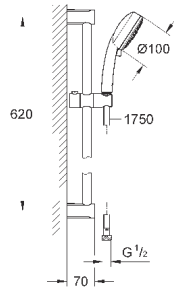

27 579 002

хром

67,20

Tempesta Cosmopolitan 100

Душевой гарнитур, 3 вида струй

включает в себя:

ручной душ (27 574)

душевая штанга, 600 мм (27 521)