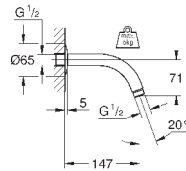

27 406 000

хром

38,40

Relexa
Душевой кронштейн 218 мм
резьбовое соединение 1/2"
излив 218 мм
надвижная розетка
GROHE StarLight хромированная поверхность

28 541 000

хром

75,60

Relexa
Душевой кронштейн 147 мм
резьбовое соединение 1/2"
розетки
GROHE StarLight хромированная поверхность