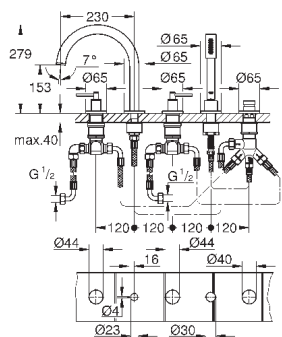

GROHE ATRIO

Артикул

Цвет

Цена брутто /
РРЦ с НДС, €

19 069 003	хром	91,20
19 069 DC3	суперсталь	129,60
19 069 GL3	холодный рассвет	138,00
19 069 DA3	теплый закат	138,00
19 069 AL3	темный графит, матовый	148,80

Atrio

Накладная панель скрытой вентиляющей головки

для встроенных вентилей GROHE 35 028 000 или 29 032 000

GROHE StarLight хромированная поверхность

плавная регулировка глубины монтажа

20-80 мм

розетка с уплотнителем, завинчивающаяся

с крестообразной рукояткой

35 028 000

127,20

GROHE Rapido C

Встраиваемый вентиль на один выход

Для модульной установки системы Grohtherm Custom Shower

Встраиваемый корпус с защитным коробом

Водонепроницаемое уплотнение для монтажа

Для обмуровки и сухого монтажа

точки крепления для монтажа перед стеной или стеной-перегородкой

корпус из латуни с низким содержанием цинка

керамический вентиль 3/4"

резьбовое соединение 1/2"

Расход воды:

55 л/мин. при 3 бар

глубина монтажа 70-95 мм

минимальное давление 1,0 бар

29 032 000

31,20

Скрытая вентиляющая головка

предварительно смонтированная

вентиляющая головка 1/2"

резьбовое соединение 1/2"

плавная регулировка глубины монтажа

43 - 91 мм

DR-латунь

19 922 003

хром

1 111,20

19 922 DC3

суперсталь

1 656,00

19 922 GL3

холодный рассвет

1 776,00

19 922 DA3

теплый закат

1 776,00

19 922 AL3

темный графит, матовый

1 896,00

Atrio

Комплект для ванны на 5 отверстий

керамические вентили 1/2", 90°

GROHE StarLight хромированная поверхность

включает в себя:

фиксатор для излива(смонтированный)

с длинными рукоятками

излив для ванны с аэратором и переключателем ванна/душ

Sena ручной душ 6.6 л/мин

душевой шланг 2000 мм

гибкая подводка

подключение для душевого шланга

с защитой от обратного потока

может быть использован с 29 037 002