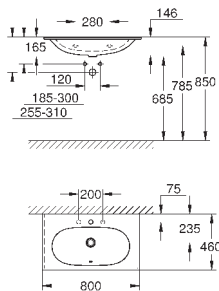

39 566 00H

альпин-белый

560,60

Essece
Раковина накладная 100

подвесная
1 отверстие под смеситель, 2 намеченных отверстия с переливом, расположенным на противоположной стороны от смесителя для установки на столешницу 1000 x 460 мм
санитарная керамика
Износостойкое покрытие **PureGuard** и анти-бактериальное глазирование
8 шт. на паллете