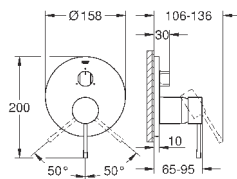

24 092 001	хром	198,00
24 092 DC1	суперсталь	278,40
24 092 BE1	никель глянец	298,80
24 092 EN1	матовый никель	318,00
24 092 GL1	холодный расцвет	298,80
24 092 GN1	холодный расцвет, матовый	318,00
24 092 DA1	теплый закат	298,80
24 092 DL1	теплый закат, матовый	318,00
24 092 A01	темный графит	298,80
24 092 AL1	темный графит, матовый	318,00

Essence

Смеситель однорычажный с переключателем на 3 положения

GROHE SilkMove керамический картридж Ø 46 мм

GROHE StarLight хромированная поверхность с настенными розетками GROHE FastFixation (скрытые эксцентрики, уплотнение, скрытый монтаж)

металлическая накладная панель, регулируемая на 6°

металлический рычаг

переключатель на 3 положения

распределение расхода:

выход А = 27 л/мин

выход В = 27 л/мин

выход С = 27 л/мин

без встраиваемой части

35 600 000		72,00
GROHE Rapido SmartBox Универсальная встроенная часть