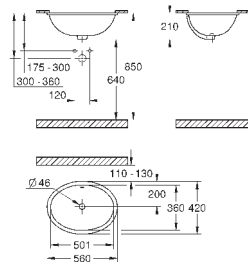

GROHE КЕРАМИКА EURO

Артикул

Цвет

Цена брутто /
РРЦ с НДС, €

39 423 000

альпин-белый

100,82

Керамика Euro
Раковина встраиваемая 55
установка снизу
с переливом
560 x 420 мм
санитарная керамика
18 шт. на паллете