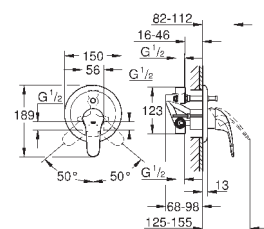

32 747 000

хром

120,00

Euroeco

Смеситель однорычажный для ванны

скрытый монтаж

GROHE SilkMove керамический картридж Ø 46 мм

GROHE StarLight хромированная поверхность

включает в себя:

комплект готового монтажа (19 379)

встраиваемый механизм (**33 963**)

автоматический переключатель: ванна/душ

металлический рычаг

уплотнитель розетки и рычага

отражатели из металла

дополнительный ограничитель температуры (46 308 000)

винтовое крепление