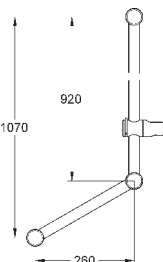

28 587 000 хром 147,60

Relexa
Душевая штанга, 900 мм

с ручкой
ручка может крепиться слева и справа с 3-мя креплениями к стене
бегунок с металлической гильзой
изменение угла наклона при помощи растрогового механизма
регулировка высоты с помощью винта
GROHE StarLight хромированная поверхность

ДУШИ