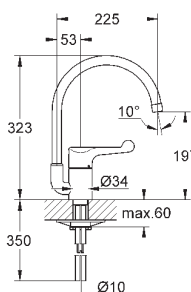

металлический рычаг

длина рычага 120 мм

гибкая подводка

система быстрого монтажа

33 912 000

хром

265,20

Euroeco Special