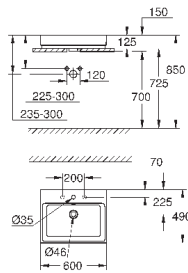

GROHE КЕРАМИКА CUBE

Артикул

Цвет

Цена брутто /
РРЦ с НДС, €

39 477 00H

альпин-белый

250,37

Керамика Cube

Раковина накладная 60

глазурованная задняя сторона

1 отверстие под смеситель, 2 намеченных отверстия

с переливом

600 x 490 мм

с креплением

санитарная керамика

Износостойкое покрытие **PureGuard** и анти-бактериальное глазирование

16 шт. на паллете