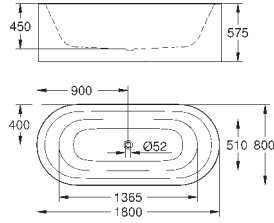

39 611 000

альпин-белый

6 336,58

Essece

Ванна

отдельностоящая
180 x 80 см
высота 57.5 см
объем воды 240 л
без перелива
санитарно-титановая сталь
обязательная комплектация сливным гарнитуром 49 113 000/SH0
(приобретается отдельно)
с комплектом шумоизоляции