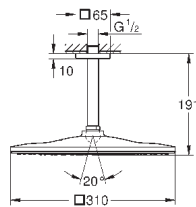

26 563 000	хром	381,60
то же, без ограничения расхода воды		

26 566 000	хром	381,60
26 566 DC0	суперсталь	637,20
26 566 GN0	холодный расцвет, матовый	748,80
26 566 DL0	теплый закат, матовый	748,80
26 566 A00	темный графит	711,60
26 566 AL0	темный графит, матовый	748,80