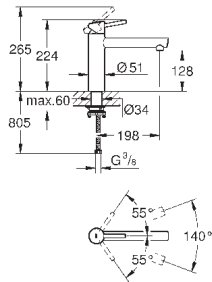

31 210 001

хром

309,60

Concetto
Смеситель однорычажный для мойки, DN 15
для монтажа перед окном
средний излив
монтаж на одно отверстие
GROHE StarLight поверхность
GROHE SilkMove керамический картридж 35 мм
аэратор
регулировка расхода воды
поворотный литой излив
область поворота 140°
гибкая подводка