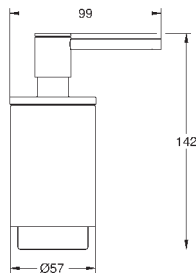

Selection

Держатель

металл

для Selection мыльницы (41 028) или Selection стакана (41 029 000)
скрытое крепление

GROHE StarLight хромированная поверхность

new

41 028 000	хром	57,19
41 028 DC0	суперсталь	80,08
41 028 BE0	никель глянec	85,80
41 028 EN0	матовый никель	91,51
41 028 GL0	холодный расcвет	85,80
41 028 GN0	холодный расcвет, матовый	91,51
41 028 DA0	тeплый закат	85,80
41 028 DL0	тeплый закат, матовый	91,51
41 028 A00	темный графит	85,80
41 028 AL0	темный графит, матовый	91,51