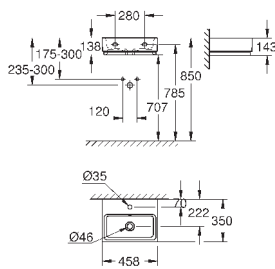

GROHE КЕРАМИКА CUBE

Артикул

Цвет

Цена брутто /
РРЦ с НДС, €

39 483 00H

альпин-белый

194,17

**Керамика Cube
Мини-раковина 45**

1 отверстие под смеситель с переливом
455 x 350 мм
санитарная керамика
Износостойкое покрытие **PureGuard** и анти-бактериальное глазирование
22 шт. на паллете