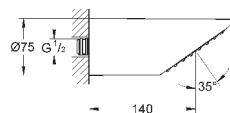

Sena 75

Верхний душ с одним режимом

нормальная струя

металл

GROHE DreamSpray превосходный поток воды

GROHE StarLight хромированная поверхность

система **SpeedClean** против известковых отложений

минимальное давление 1,0 бар