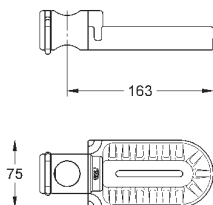

Relaxa

Мыльница

для душевой штанги 28 620/28 621

GROHE StarLight хромированная поверхность

27 596 000

6,24