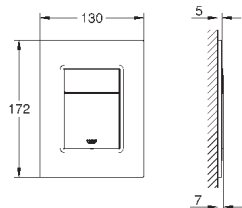

Skate Cosmopolitan S

Накладная панель

2 объема смыва или прерывание смыва старт/стоп
для пневматического смывного клапана
GD 2 смывной бачок

вертикальный монтаж

130 x 172 мм
из ABS

GROHE StarLight хромированная поверхность