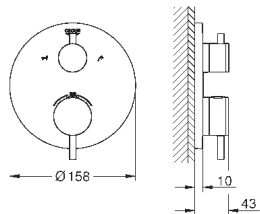

Артикул

Цвет

Цена брутто /
РРЦ с НДС, €

24 138 003	хром	625,20
24 138 DC3	суперсталь	874,80
24 138 GL3	холодный расцвет	937,20
24 138 DA3	теплый закат	937,20
24 138 AL3	темный графит, матовый	999,60

Atrio

Термостат для ванны с переключателем на 2 положения

комплект верхней монтажной части для
GROHE Rapido SmartBox 35 600 000 (универсальная встраиваемая часть)

GROHE TurboStat встроенный термозлемент

GROHE StarLight хромированная поверхность

с настенными розетками **GROHE FastFixation** (скрытые
эксцентрики, уплотнение, скрытый монтаж)

металлическая накладная панель, регулируемая на 6°

графическое обозначение: ванна и душ

GROHE SafeStop стопор безопасности при 38°C

GROHE SafeStop Plus опционно ограничитель температуры на 43°C / 46°C,
включен

GROHE AquaDimmer, встроенный переключатель

металлические рукоятки

распределение расхода:

выход В = 27 л/мин,

выход С = 30 л/мин

без встраиваемой части

35 600 000		72,00
GROHE Rapido SmartBox Универсальная встраиваемая часть		

32 653 003	хром	1 524,00
32 653 DC3	суперсталь	2 148,00
32 653 GL3	холодный расцвет	2 292,00
32 653 DA3	теплый закат	2 292,00
32 653 AL3	темный графит, матовый	2 448,00

Atrio

Смеситель однорычажный для ванны, напольный монтаж

комплект верхней монтажной части для
45 984

без встраиваемой части

GROHE SilkMove керамический картридж 35 мм
с ограничителем температуры

GROHE StarLight хромированная поверхность

автоматический переключатель: ванна/душ

излив с аэратором

вынос 301 мм

встроенный обратный клапан в душевом отводе 1/2"

держатель ручного душа

ручной душ Sena Stick (26 465)

душевой шланг Silverflex 1.250 мм

с защитой от обратного потока

минимальное давление 1,0 бар