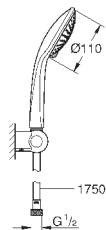

27 355 000

хром

100,80

Euphoria 110 Champagne

Душевой набор, 3 вида струй

включает в себя:

- ручной душ Champagne (27 222 000)
- держатель настенный (28 401)
- душевой шланг 1750 мм (28 388 000)

GROHE DreamSpray превосходный поток воды

GROHE SprayDimmer

GROHE StarLight хромированная поверхность

система **SpeedClean** против известковых отложений

внутренний охлаждающий канал для продолжительного срока службы

Twistfree против перекручивания шланга

может использоваться с проточным водонагревателем
минимальное давление 1,0 бар