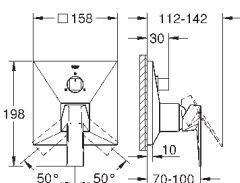

24 099 000	хром	406,80
24 099 DC0	суперсталь	568,80
24 099 AL0	темный графит, матовый	650,40

Allure Brilliant
Смеситель однорычажный с переключателем на 3 положения
комплект верхней монтажной части для
GROHE Rapido SmartBox 35 600 000 (универсальная встраиваемая часть)
GROHE SilkMove керамический картридж Ø 46 мм
GROHE StarLight хромированная поверхность
с настенными розетками GROHE FastFixation (скрытые эксцентрики, уплотнение, скрытый монтаж)
металлическая накладная панель, регулируемая на 6°
металлический рычаг
переключатель на 3 положения
распределение расхода:
выход А = 27 л/мин
выход В = 27 л/мин
выход С = 27 л/мин
без встраиваемой части

35 600 000		72,00

GROHE Rapido SmartBox Универсальная встроенная часть