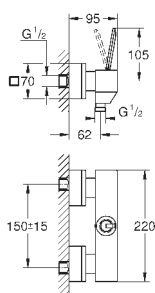

23 665 000

хром

270,00

Eurocube Joy
Смеситель однорычажный для душа, DN 15

настенный монтаж

металлический рычаг

GROHE FeatherControl Joystick картридж

отвод для душа снизу 1/2" со встроенным

обратным клапаном

с защитой от обратного потока

34 488 000

хром

334,80

Grohtherm Cube
Термостат для душа, DN 15

настенный монтаж

GROHE StarLight хромированная поверхность

GROHE SafeStop стопор безопасности при 38°C

GROHE SafeStop Plus опционно ограничитель температуры на 43°C,

включен

GROHE TurboStat встроенный термoelement

встроенный стопор смешанной воды

рукоятка регулировки напора с кнопкой для экономии воды **GROHE**

EcoButton

и индивидуально устанавливаемым стопором

Carbodur керамический вентиль 1/2", 180°

отвод для душа снизу 1/2"

встроенные обратные клапаны

грязеулавливающие фильтры

с защитой от обратного потока

скрытые S-образные эксцентрики

минимальное давление 1,0 бар

GROHE EcoJoy Технология совершенного потока

при уменьшенном расходе воды