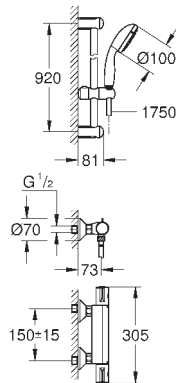

GROHE GROHTHERM 800

Артикул

Цвет

Цена брутто /
РРЦ с НДС, €

34 566 001

хром

222,00

Grotherm 800

Термостат для душа, DN 15 с душевым гарнитуром

включает в себя:

Grotherm 800 Термостат для душа 1/2"

(34 558 000)

Tempesta Душевая штанга II, 900 мм (27 646)

минимальное давление 1,0 бар