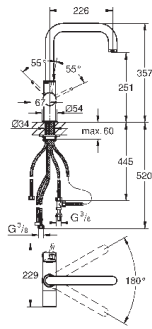

GROHE BLUE PURE

Артикул

Цвет

Цена брутто /
РРЦ с НДС, €

31 303 000

хром

418,80

GROHE Blue

Смеситель однорычажный для мойки, DN 15

U-образный излив

монтаж на одно отверстие

GROHE SilkMove керамический картридж Ø 46 мм

GROHE StarLight хромированная поверхность

металлический рычаг

регулировка расхода воды

поворотный трубкообразный излив

отдельные водотоки для питьевой и водопроводной воды

встроенный излив для питьевой воды

керамическая кран-букса для запора

питьевой воды

азрактор

гибкая подводка

фильтр питьевой воды не в комплекте