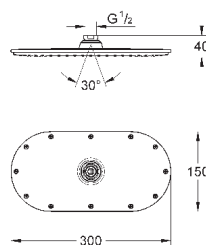

27 470 000

хром

420,00

Rainshower Veris 300

Верхний душ с одним режимом

Rain

300 x 150 мм

металл

шаровый шарнир с углом поворота $\pm 15^\circ$

резьбовое соединение 1/2"

GROHE DreamSpray превосходный поток воды

GROHE StarLight хромированная поверхность

система **SpeedClean** против известковых отложений

может использоваться с проточным водонагревателем

минимальное давление 1,0 бар