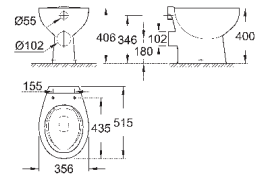

39 430 000

альпин-белый

85,21

**Керамика Вау
Унитаз напольный приставной**

омыв всей окружности чаши
безободковый
горизонтальный выпуск
объем смыва 6/3 л
с креплением
санитарная керамика
12 шт. на паллете