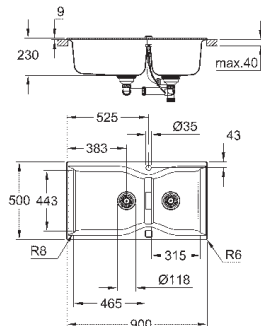

количество крепежных элементов в комплекте (накладной монтаж): 9

количество крепежных элементов в комплекте (монтаж под столешницу): 9

31 658 ATO
31 658 AP0

серый гранит
черный гранит

353,53
353,53

K700

Композитная мойка