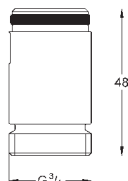

45 562 000

хром

147,38

Переходник

Для подключения других изливов с резьбой G3/4

используется для нескольких настенных кухонных смесителей

напр. 33 772 002, 33 982 002

GROHE StarLight поверхность