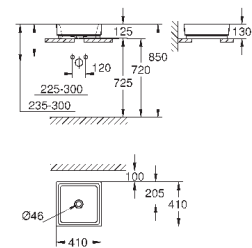

39 482 00H

альпин-белый

199,28

Керамика Cube

Раковина свободстоящая 40

без перелива

400 x 400 мм

с креплением

санитарная керамика

Износостойкое покрытие **PureGuard** и анти-бактериальное глазирование

24 шт. на паллете