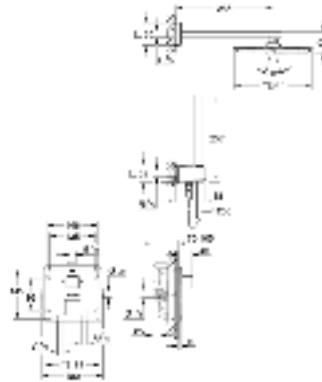

GROHE EUROCUBE JOY

Артикул

Цвет

Цена брутто /
РРЦ с НДС, €

24 155 000	хром	513,60
24 155 DC0	суперсталь	706,80
24 155 AL0	темный графит, матовый	807,60

Grotherm Cube

Термостат для ванны с переключателем на 2 положения

комплект верхней монтажной части для
GROHE Rapido SmartBox 35 600 000 (универсальная встраиваемая часть)

GROHE TurboStat встроенный термоэлемент
с настенными розетками **GROHE FastFixation** (скрытые
эксцентрики, уплотнение, скрытый монтаж)

металлическая накладная панель, регулируемая на 6°
графическое обозначение: ванна и душ

GROHE SafeStop стопор безопасности при 38°C

GROHE SafeStop Plus опционно ограничитель температуры на 43°C / 46°C,
включен

GROHE AquaDimmer, встроенный переключатель

распределение расхода:

выход В = 27 л/мин,

выход С = 30 л/мин

без встраиваемой части

35 600 000		72,00

GROHE Rapido SmartBox Универсальная встроенная часть

34 741 000	хром	1 212,00

Grotherm Cube

Набор для комплектации душа с Rainshower Allure 230

включает в себя:

Grotherm Cube Комплект верхней монтажной части с Аквадиммером (24 154)

GROHE Rapido SmartBox Универсальная встраиваемая часть, 1/2" (35 600)

Rainshower Allure Верхний душ 230 (27 479)

Rainshower Душевой кронштейн (27 709)

ручной душ Euphoria Cube (27 699 000) 9,5 л/мин

подключение для душевого шланга (26 370)

душевой шланг Silverflex 1.250 мм (28 362)