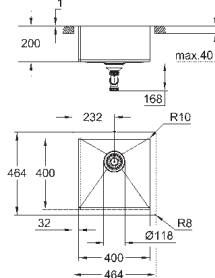

31 578 SD1

нержавеющая сталь

237,04

K700

Мойка из нержавеющей стали

модель: K700 45-S 46.4/46.4 1.0

тип монтажа: стандартный встраиваемый, в один уровень со столешницей или под столешницу

материал: нержавеющая сталь AISI 304 (V2A)

толщина материала: 1 мм

GROHE StarLight поверхность
покрытие: сатиновое

GROHE Whisper

минимальный размер шкафа: 450 мм

размер: 464 x 464 мм

1 чаша: 400 x 400 x 200 мм

Внешний радиус: R11 (монтаж под столешницу)/R3 (вровень со столешницей), внутренний радиус чаши: R10

GROHE FastFixation система быстрого монтажа

отверстие под мойку (монтаж под столешницу): 402 x 402 мм (R11)

отверстие под мойку (монтаж при стандартном

встраиваемом монтаже): 449 x 449 мм

корзинчатый вентиль: корзинка Ø 3.5"/90 мм

аксессуары вкл.: сливной гарнитур, корзинка, монтажный набор

опция: автоматический сливной клапан с нажимным механизмом

(40 986 SD0), приобретается отдельно

количество крепежных элементов в комплекте (накладной монтаж): 8

количество крепежных элементов в комплекте (монтаж под столешницу): 8