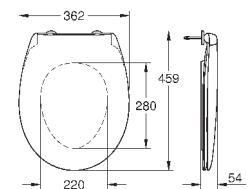

39 492 000

альпин-белый

44,09

**Керамика Вау
Сиденье для унитаза**

с крышкой
быстросъемное сиденье
съёмное
материал: Дюропласт
с креплением
совместимо со всеми унитазами Керамики Вау
168 шт. на паллете