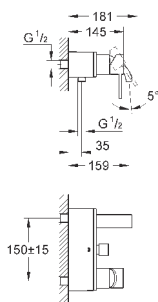

32 826 000

хром

871,20

Allure

Смеситель однорычажный для ванны, DN 15
настенный монтаж

GROHE SilkMove керамический картридж Ø 46 мм

GROHE StarLight хромированная поверхность

система **GROHE FastFixation**

регулировка расхода воды

автоматический переключатель: ванна/душ

аэратор

встроенный обратный клапан в душевом отводе 1/2"

монтаж на стене со скрытыми эксцентриками

с защитой от обратного потока