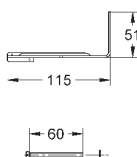

43 617 000

73,20

Кронштейн
для Rapid SL 38 675
исполнение для людей с ограниченными возможностями
для монтажа инфракрасной электроники