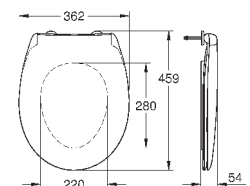

альпин-белый

44,09

**Керамика Вау
Сиденье для унитаза**

с крышкой
быстросъемное сиденье
съёмное
материал: Дюропласт
с креплением
совместимо со всеми унитазами Керамики Вау
168 шт. на паллете

39 493 000

альпин-белый