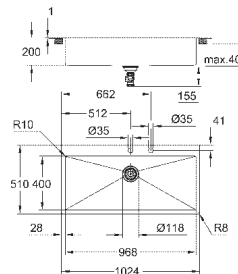

31 586 SD1

нержавеющая сталь

828,06

K800

Мойка из нержавеющей стали

Модель: K800 120-S 102.4/51 1.0

тип монтажа: стандартный встраиваемый или в один уровень со столешницей

материал: нержавеющая сталь AISI 304 (V2A)

толщина материала: 1 мм

GROHE StarLight поверхность

покрытие: сатиновое

GROHE Whisper

минимальный размер шкафа: 1200 мм

Размер: 1024 x 510 мм

1 чаша: 968 x 400 x 200 мм

Внешний радиус: R3, внутренний радиус: R10

GROHE FastFixation система быстрого монтажа

Размер отверстия в столешнице для установки мойки: 1009 x 495 мм

сливной гарнитур: Ø 3.5"/90 мм + клапан-автомат

аксессуары вкл.: сливной клапан с поворотной ручкой, сливной гарнитур, корзинчатый вентиль, монтажный набор

опция: автоматический сливной клапан с нажимным механизмом

(40 986 SD0), приобретается отдельно

количество крепежных элементов в комплекте (накладной монтаж): 10