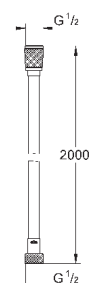

27 137 000 хром 24,76

Silverflex
Душевой шланг Twistfree 2000
2000 мм
Гладкая поверхность, легко чистится
предел прочности 500 N
максимальное давление до 5 бар
Термостойкость до 70°C
AntiFold защита от залама
универсальное соединение G 1/2" x 1/2"
поворотный конус для функции Twistfree
GROHE StarLight хромированная поверхность
блистерная упаковка

28 388 000 хром 22,28

28 388 DC0 суперсталь 31,21

28 388 BE0 никель глянец 35,68

28 388 GL0 холодный расцвет 35,68

28 388 DA0 теплый закат 35,68

28 388 A00 темный графит 35,68

то же, 1750 мм

28 364 000 хром 19,81

то же, 1500 мм

28 362 000 хром 17,34

28 362 DC0 суперсталь 24,30

28 362 BE0 никель глянец 27,78

28 362 GL0 холодный расцвет 27,78

28 362 DA0 теплый закат 27,78

28 362 A00 темный графит 27,78

то же, 1250 мм