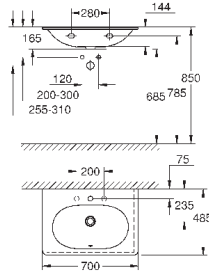

GROHE
КЕРАМИКА

ОГЛАВЛЕНИЕ

Essence	496
Керамика Cube	503
Керамика Euro	507
Керамика Ваи	514
Акриловые душевые поддоны	521

39 564 00H

альпин-белый

255,50

Essece
Раковина подвесная 70

подвесная
1 отверстие под смеситель, 2 намеченных отверстия с переливом, расположенным на противоположной стороны от смесителя 700 x 485 мм
подходит для установки с пьедесталом и полупьедесталом
санитарная керамика
Износостойкое покрытие **PureGuard** и анти-бактериальное глазирование
12 шт. на паллете