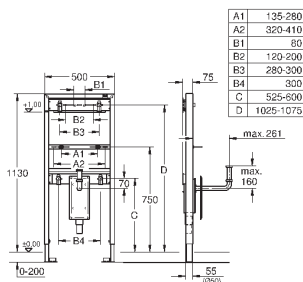

38 934 SD0

нержавеющая сталь

507,60

Радио-электроника для унитаза

для смывного бачка 6 - 9 л
для встроенного монтажа
для соединения с одной или более дополнительной панелью смыва
подходит для опорных ручяток для людей с ограниченными возможностями
с панелью смыва Hewi, Keuco, Lehnen, Normbau, Pressalit, AMS, Deubad, Erlau, FRELU, FSB
панель смыва из нержавеющей стали 156 x 197 мм
Трансформатор для внешнего монтажа
напряжение подключения 230 V AC, 50/60 Hz, 4.0 VA
серво мотор
длина соединительного кабеля 3 м
для подключения трансформатора и электроники
соединительный кабель со штепсельной вилкой
Одобрено в CE
поставляется без панели смыва/опорных ручяток