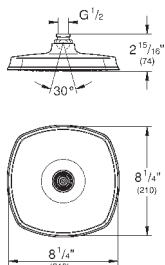

GROHE ВЕРХНИЕ ДУШИ

Артикул

Цвет

Цена брутто /
РРЦ с НДС, €

28 368 LS0

белая луна/хром

376,80

Rainshower Cosmopolitan 210

Верхний душ с одним режимом

Rain

нормальная струя при давлении от 0,5 бар

белая душевая поверхность

Ø 210 мм

металл

с шаровым шарниром

угол поворота ± 15°

резьбовое соединение 1/2"

GROHE DreamSpray превосходный поток воды

GROHE StarLight хромированная поверхность

система **SpeedClean** против известковых отложений

может использоваться с проточным водонагревателем

верхний душ используется только с

кронштейнами 28 384, 28 497, 28 576, 28 724

27 134 000

хром

112,80

Rainshower Cosmopolitan 160

Верхний душ с 4 режимами

Rain / Jet / Pure / Champagne

Ø 160 мм

шаровый шарнир с углом поворота ± 15°

резьбовое соединение 1/2"

GROHE DreamSpray превосходный поток воды

GROHE StarLight хромированная поверхность

система **SpeedClean** против известковых отложений

может использоваться с проточным водонагревателем

установка при давлении от 0,5 бар

минимальный расход воды 5 л/мин

максимальный расход воды 25 л/мин

рекомендуется использовать с

душевым кронштейном Rainshower

26 474 000

хром

по запросу

Rainshower Rustic 210

Верхний душ с одним режимом

душевая струя Rain

нормальная струя (широкое покрытие)

давление от 0,5 бар

Ø 210 мм

120 форсунок

из латуни

шаровой шарнир с углом поворота 20° ± 20°

резьбовое соединение 1/2"

GROHE EcoJoy 6.6 л/мин

GROHE StarLight хромированная поверхность

система **SpeedClean** против известковых отложений

28 369 000

хром

358,80

Rainshower Rustic 210

Верхний душ с одним режимом

нормальная струя (широкое покрытие)

давление от 0,5 бар

Ø 212 мм

металл

шаровой шарнир с углом поворота 20° ± 20°

резьбовое соединение 1/2"

GROHE DreamSpray превосходный поток воды

GROHE StarLight хромированная поверхность