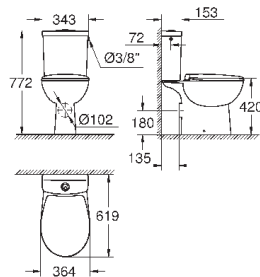

Сиденье и крышка унитаза с механизмом плавного закрытия для бачка скрытого монтажа
омыв всей окружности чаши
безободковый
горизонтальный выпуск
объем смыва 6/3 л
санитарная керамика
12 шт. на паллете

39 496 000