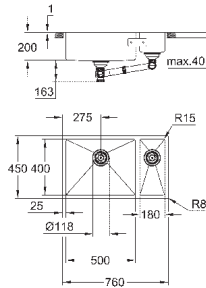

K700 Под столешницу

Мойка из нержавеющей стали

модель: K700U 80-S 76/45 1.5 lh

тип монтажа: стандартный встраиваемый, в один уровень со столешницей

или под столешницу

материал: нержавеющая сталь AISI 304 (V2A)

толщина материала: 1 мм

GROHE StarLight поверхность

покрытие: сатиновое

GROHE Whisper

минимальный размер шкафа: 800 мм

размер: 760 x 450 мм

1 чаша: 500 x 400 x 195 мм

полу-чаша: 180 x 400 x 200 мм

Внешний радиус: R16 (монтаж под столешницу)/R3 (вровень со

столешницей), внутренний радиус чаши: R15

GROHE FastFixation система быстрого монтажа

мойка монтируется слева

Размер отверстия для установки мойки под столешницу: 712 x 402 мм (R16)

Размер отверстия для установки мойки вровень

со столешницей: 745 x 435 мм

корзинчатый вентиль: корзинка Ø 3.5"/90 мм

аксессуары вкл.: сливной гарнитур, корзинка, монтажный набор

опция: автоматический сливной клапан с нажимным механизмом

(40 986 SD0), приобретается отдельно

количество крепежных элементов в комплекте (накладной монтаж): 8

количество крепежных элементов в комплекте (монтаж под столешницу): 8

31 576 SD1

нержавеющая сталь

301,10