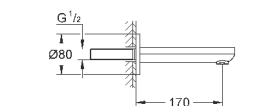

13 261 000

хром

85,20

Eurosmart Cosmopolitan

Излив для ванны

настенный монтаж

GROHE StarLight хромированная поверхность

аэратор

внешняя резьба 1/2"

вынос 170 мм

минимальное давление 1,0 бар