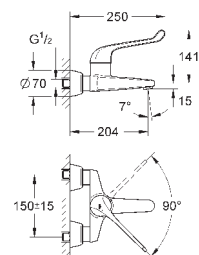

32 795 000

хром

331,20

Безопасные смесители

Смеситель однорычажный безопасный для раковины, DN 15

настенный монтаж

GROHE StarLight хромированная поверхность

GROHE EcoJoy Технология совершенного потока

при уменьшенном расходе воды

керамический картридж

регулировка расхода воды, настраиваемый ограничитель температуры

устанавливаемый мин. расход 6 л/мин.

литой излив с ламинарным регулятором

струи 9 л/мин., вынос 204 мм

металлический рычаг

длина рычага 170 мм, скрытые S-образные эксцентрики