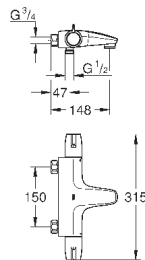

GROHE GROHTHERM SPECIAL

Артикул

Цвет

Цена брутто /
РРЦ с НДС, €

34 671 000

хром

433,20

Grotherm Special

Термостат для ванны, DN 15

настенный монтаж
эргономичные рукоятки
многофункциональный аквадиммер
регулятор расхода
встроенный стопор смешанной воды
переключатель ванна/душ
GROHE TurboStat встроенный термоэлемент
ручка температуры с регулируемым
стопором безопасности от 35°C до 43°C
легкая термическая дезинфекция с помощью ключа 47 994 000 (опция)
отвод для душа снизу 1/2" со встроенным
обратным клапаном
металлический ограничитель температуры
аэратор
грязеулавливающие фильтры
без S-образных эксцентриков и розеток
GROHE Quickfix для быстрой замены обратных клапанов в местах
соединений
GROHE CoolTouch безопасный корпус
GROHE StarLight хромированная поверхность
GROHE SafetyPlus

34 020 001

хром

702,00