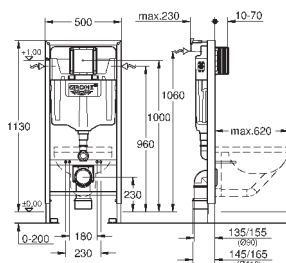

GROHE RAPID SL ДЛЯ УНИТАЗА

Артикул

Цвет

Цена брутто /
РРЦ с НДС, €

38 536 001

223,20

Rapid SL

Инсталляция для подвешного унитаза, монтажная высота 1.13 м

сmyвной бачок GD 2

для монтажа перед стеной или стеной перегородкой

самонесущая стальная рама с

порошковым напылением

подготовлена для облицовки

фиксированные подключения

быстрая регулировка по высоте

крепежный материал

проверено -TUEV

2 болта-держателя для унитаза

крепление для керамики

для подвесных унитазов с опорной поверхностью менее 205 мм

требуется дополнительный аксессуар 38 779 000

расстояние между болтами 180/230 мм

выходной патрубок для унитаза Ø 90 мм

регулировка глубины монтажа

впускной и сmyвной гарнитуры

сmyвной бачок GD 2, 6 - 9 л, со следующими характеристиками:

заводская настройка 6 л и 3 л

Пневматический сmyвной клапан с тремя режимами

слива: 2-х объёмный, старт/стоп, или непрерывный

Подключение воды слева, справа и сзади

Арматурная группа I

с изоляцией от конденсационной влаги

подключение воды DN 15

во время сборки не требуется дополнительного инструмента

для монтажа инспекционного короба

для вертикального или горизонтального монтажа

с настенными уголками 38 558 00M для монтажа перед стеной

для монтажа маленьких сmyвных панелей необходимо заказать

ревизионный короб 40 911 000 (приобретается отдельно)