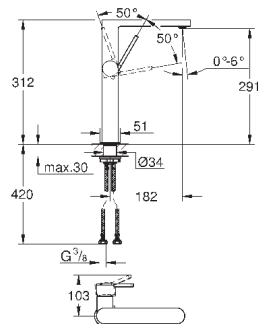

GROHE EasyDock Легкое вытягивание и возврат на место выдвижного
излив

смеситель с гладким корпусом и нажимным сливным гарнитуром 1 1/4"

гибкая подводка

new

32 618 003

хром

318,00

32 618 DC3