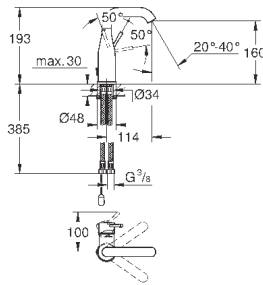

23 480 001	хром	163,20

Essence

Смеситель однорычажный для раковины DN 15 M-Size

монтаж на одно отверстие
металлический рычаг

GROHE SilkMove керамический картридж 28 мм
с ограничителем температуры

GROHE StarLight хромированная поверхность

GROHE EcoJoy - 5,7 л/мин

GROHE AquaGuide регулируемый аэратор

GROHE FastFixation Plus Система монтажа

поворотный излив с аэратором и стопором

цепочка

гибкая подводка