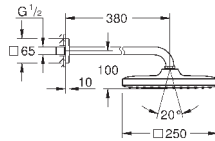

GROHE ВЕРХНИЕ ДУШИ

Артикул

Цвет

Цена брутто /
РРЦ с НДС, €

26 682 000

хром

193,52

Tempesta 250 Cube

Верхний душ с душевым кронштейном 380 мм, 1 режим струи

включает в себя:

верхний душ Tempesta 250 Cube (26 681)

один вид струи:

Rain

полностью хромированные поверхности

душевой кронштейн 380 мм

с квадратной розеткой

GROHE EcoJoy ограничитель расхода воды 9,5 л/мин

GROHE DreamSpray превосходный поток воды

GROHE StarLight хромированная поверхность

система SpeedClean против известковых отложений

внутренний охлаждающий канал для продолжительного срока службы

может использоваться с проточным водонагревателем

профессиональная серия

26 687 000

хром

181,28

то же, тыльная часть головки верхнего душа белая

26 683 000

хром

156,25

Tempesta 250 Cube

Верхний душ с потолочным душевым кронштейном 142 мм, 1 режим струи

включает в себя:

верхний душ Tempesta 250 Cube (26 681)

один вид струи:

Rain

полностью хромированные поверхности

душевой кронштейн потолочный 142 мм (27 485)

с квадратной розеткой

GROHE EcoJoy ограничитель расхода воды 9,5 л/мин

GROHE DreamSpray превосходный поток воды

GROHE StarLight хромированная поверхность

система SpeedClean против известковых отложений

внутренний охлаждающий канал для продолжительного срока службы

может использоваться с проточным водонагревателем

профессиональная серия