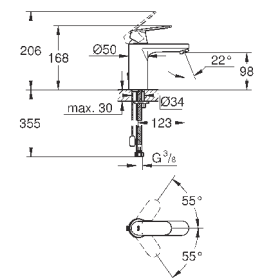

23 326 000

хром

106,80

Eurosmart Cosmopolitan
Смеситель однорычажный для раковины DN 15 M-Size

монтаж на одно отверстие
металлический рычаг
GROHE SilkMove керамический картридж 35 мм
GROHE StarLight хромированная поверхность
GROHE EcoJoy - 5,7 л/мин
GROHE FastFixation быстрая монтажная система
цепочка
гибкая подводка
дополнительный ограничитель температуры (46 375 000)