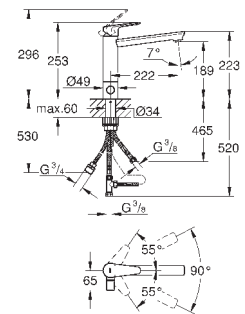

для установки на столешницу толщиной от 40 мм необходим крепеж

48 384 000 (приобретается отдельно)

new

31 696 000

хром

109,20

BauEdge

Смеситель однорычажный для мойки, DN 15