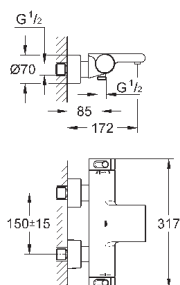

дополнительная опция: GROHE EasyReach полочка (18 608 001)

GROHE EcoJoy Технология совершенного потока

при уменьшенном расходе воды

34 176 001

хром

475,20

Grohtherm 2000

Термостат для ванны, DN 15