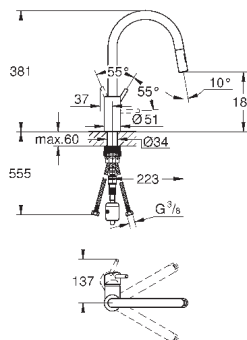

31 483 002
31 483 DC2

хром
суперсталь

246,00
319,20

Concetto

Смеситель однорычажный для мойки, DN 15

высокий излив

монтаж на одно отверстие

GROHE StarLight хромированная поверхность

GROHE SilkMove керамический картридж 35 мм

GROHE EasyDock Легкое вытягивание и возврат на место выдвижного

излив

GROHE Zero Раздельные пути подачи воды - не содержит никеля и свинца

выдвижная лейка Dual

переключатель: ламинарный режим струи/душевой режим струи **SpeedClean**

регулировка расхода воды

поворотный трубкообразный излив

радиус поворота 360°

с защитой от обратного потока

гибкая подводка

GROHE FastFixation быстрая монтажная система