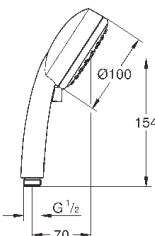

27 571 20E

хром

26,40

Tempesta Cosmopolitan 100

Ручной душ, 2 вида струй

Rain, Jet

GROHE EcoJoy ограничитель расхода воды 5,7 л/мин.

GROHE DreamSpray превосходный поток воды

GROHE StarLight хромированная поверхность

система SpeedClean против известковых отложений

внутренний охлаждающий канал для продолжительного срока службы

универсальное крепление, подходящее к любому стандартному шлангу

может использоваться с проточным водонагревателем

минимальное давление 1,0 бар

27 571 002

хром

26,40

то же, без ограничения расхода воды