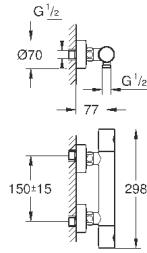

Артикул

Цвет

Цена брутто /
РРЦ с НДС, €

new

34 765 000

хром

195,60

Grohtherm 800 Cosmopolitan
Термостат для душа, DN 15

настенный монтаж

GROHE StarLight хромированная поверхность

GROHE MetalGrip эргономичная металлическая рукоятка

GROHE SafeStop стопор безопасности при 38°C

GROHE SafeStop Plus опционно ограничитель температуры на 43°C, включен

GROHE TurboStat встроенный термоэлемент

встроенный стопор смешанной воды

рукоятка регулировки напора с кнопкой для экономии воды **GROHE EcoButton**

и индивидуально устанавливаемым стопором

керамический вентиль 1/2", 180°

отвод для душа снизу 1/2"

встроенные обратные клапаны

грязеулавливающие фильтры

с защитой от обратного потока

скрытые S-образные эксцентрики

металлическая розетка

GROHE EcoJoy Технология совершенного потока

при уменьшенном расходе воды

33 624 001

хром

195,60

33 624 DC1

суперсталь

296,40

33 624 BE1

никель глянец

318,00

33 624 EN1

матовый никель

337,20

33 624 GL1

холодный рассвет

318,00

33 624 GN1

холодный рассвет,

337,20

матовый

33 624 DA1

теплый закат

318,00

33 624 DL1

теплый закат, матовый

337,20

33 624 A01

темный графит

318,00

33 624 AL1

темный графит, матовый

337,20