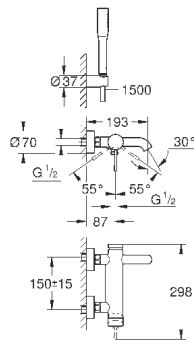

Артикул

Цвет

Цена брутто /
РРЦ с НДС, €

new

34 765 000

хром

195,60

Grohtherm 800 Cosmopolitan
Термостат для душа, DN 15

настенный монтаж

GROHE StarLight хромированная поверхность

GROHE MetalGrip эргономичная металлическая рукоятка

GROHE SafeStop стопор безопасности при 38°C

GROHE SafeStop Plus опционно ограничитель температуры на 43°C, включен

GROHE TurboStat встроенный термоэлемент

встроенный стопор смешанной воды

рукоятка регулировки напора с кнопкой для экономии воды **GROHE EcoButton**

и индивидуально устанавливаемым стопором

керамический вентиль 1/2", 180°

отвод для душа снизу 1/2"

встроенные обратные клапаны

грязеулавливающие фильтры

с защитой от обратного потока

скрытые S-образные эксцентрики

металлическая розетка

GROHE EcoJoy Технология совершенного потока

при уменьшенном расходе воды

33 624 001

хром

195,60

33 624 DC1

суперсталь

296,40

33 624 BE1

никель глянец

318,00

33 624 EN1

матовый никель

337,20

33 624 GL1

холодный рассвет

318,00

33 624 GN1

холодный рассвет,

337,20

матовый

33 624 DA1

теплый закат

318,00

33 624 DL1

теплый закат, матовый

337,20

33 624 A01

темный графит

318,00

33 624 AL1

темный графит, матовый

337,20

Essence

Смеситель однорычажный для ванны, DN 15

настенный монтаж

металлический рычаг

GROHE SilkMove керамический картридж 35 мм

с ограничителем температуры

GROHE StarLight хромированная поверхность

автоматический переключатель: ванна/душ

аэратор

отвод для душа 1/2"

встроенный обратный клапан

скрытые S-образные эксцентрики

с защитой от обратного потока

минимальное давление 1,0 бар

33 628 001

хром

235,20

Essence

Смеситель однорычажный для ванны, DN 15

настенный монтаж

металлический рычаг

GROHE SilkMove керамический картридж 35 мм

с ограничителем температуры