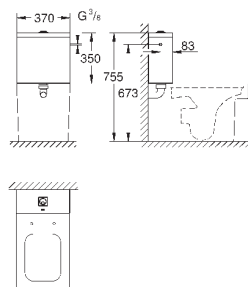

39 484 00H

альпин-белый

498,22

**Керамика Cube
Унитаз напольный для комбинации с бачком**

для комбинации с бачком наружного монтажа
универсальный выпуск
безободковый
объем смыва 3/4.5 л
с креплением
бачок заказывается дополнительно
санитарная керамика
полностью скрытые невидимые крепления
Износостойкое покрытие **PureGuard** и анти-бактериальное глазирование
для сиденья с крышкой для унитаза 39 488 000 (с механизмом плавного закрытия)
6 шт. на паллете