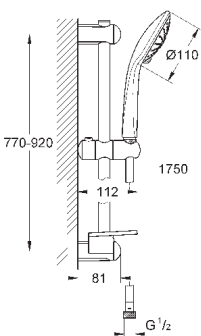

Euphoria 110 Massage

Душевой гарнитур, 3 вида струй

включает в себя:

ручной душ Massage (27 221 000)

душевая штанга 900 мм (27 500)

душевой шланг 1750 мм (28 388 000)

Полочка **GROHE EasyReach** (27 596)

GROHE DreamSpray превосходный поток воды, **GROHE StarLight**

хромированная поверхность, **GROHE SprayDimmer**, **GROHE FastFixation**

(регулируемое расстояние между

настенными креплениями штанги позволяет использовать

для монтажа уже имеющиеся отверстия в стене)

система **SpeedClean** против известковых отложений

внутренний охлаждающий канал для продолжительного срока службы

Twistfree против перекручивания шланга

может использоваться с проточным водонагревателем

минимальное давление 1,0 бар