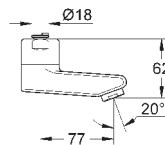

Литой излив

длина 77 мм

GROHE StarLight хромированная поверхность

13 137 000

хром

141,60