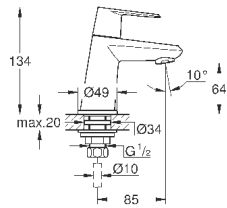

GROHE EURODISC COSMOPOLITAN

Артикул

Цвет

Цена брутто /
PPC с НДС, €

23 051 002

хром

98,40

Eurodisc Cosmopolitan Вертикальный вентиль XS-Size

монтаж на одно отверстие
металлический рычаг
керамический вентиль
GROHE StarLight хромированная поверхность
GROHE EcoJoy SpeedClean аэратор с ограничением расхода воды 5,7 л/мин
присоединительная гайка 1/2" x 10,5 мм
минимальное давление 1,0 бар
класс шума I по DIN 4109