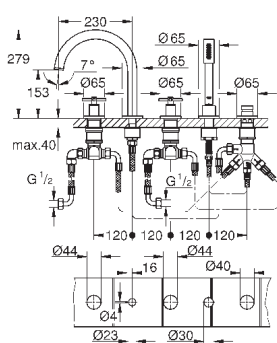

GROHE ATRIO

Артикул Цвет Цена брутто / РРЦ с НДС, €

19 923 003	хром	1 111,20
19 923 DC3	суперсталь	1 656,00
19 923 GL3	холодный рассвет	1 776,00
19 923 DA3	теплый закат	1 776,00
19 923 AL3	темный графит, матовый	1 896,00

Atrio
Комплект для ванны на 5 отверстий
керамические вентили 1/2", 90°
GROHE StarLight хромированная поверхность
включает в себя:
фиксатор для излива(смонтированный)
с крестообразными ручьями
излив для ванны с аэратором и переключателем ванна/душ
Sena ручной душ 6.6 л/мин
душевой шланг 2000 мм
гибкая подводка
подключение для душевого шланга
с защитой от обратного потока
может быть использован с 29 037 002
включены 2 набора с накладными насадками. Один с надписями „Н“ и „С“,
один - без надписей.