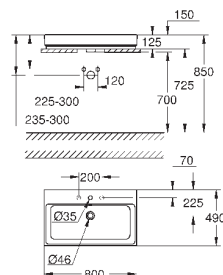

39 476 00H

альпин-белый

462,44

Керамика Cube

Раковина накладная 80

глазированная задняя сторона

1 отверстие под смеситель, 2 намеченных отверстия

с переливом

800 x 490 мм

с креплением

санитарная керамика

Износостойкое покрытие **PureGuard** и анти-бактериальное глазирование

10 шт. на паллете