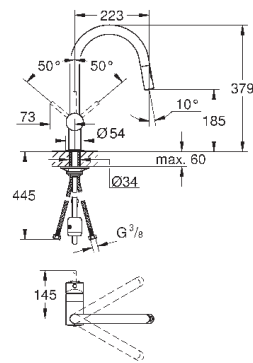

32 321 002

хром

265,20

32 321 DC2

суперсталь

344,40

32 321 DA2

теплый закат

372,00

32 321 DL2

теплый закат, матовый

392,40

32 321 A02

темный графит

372,00

32 321 AL2

темный графит, матовый

398,40

Minta

Смеситель однорычажный для мойки, DN 15

С-образный излив

монтаж на одно отверстие

GROHE StarLight хромированная поверхность

GROHE SilkMove керамический картридж Ø 46 мм

GROHE EasyDock Легкое вытягивание и возврат на место выдвижного излив

выдвижная лейка Dual

переключатель: ламинарный режим струи/душевой режим струи **SpeedClean**

регулировка расхода воды

поворотный трубкообразный излив

радиус поворота 360°

встроенный обратный клапан

с защитой от обратного потока

гибкая подводка

система быстрого монтажа