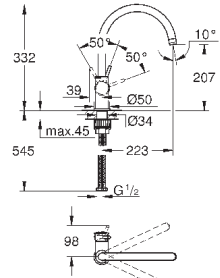

31 535 001

хром

по запросу

BauClassic

Смеситель однорычажный для мойки, DN 15

высокий излив

монтаж на одно отверстие

GROHE StarLight хромированная поверхность

GROHE LongLife керамический картридж **28 мм**

GROHE Zero Раздельные пути подачи воды - не содержит никеля и свинца
излив с аэратором

поворотный трубкообразный излив

радиус поворота 360°

гибкая подводка

GROHE FastFixation Plus - сверхбыстрая и простая установка - не требуется никаких инструментов

для установки на столешницу толщиной от 60 мм необходим крепеж

48 384 000 (приобретается отдельно)

new

31 234 001

хром

по запросу

BauClassic

Смеситель однорычажный для мойки, DN 15

высокий излив

монтаж на одно отверстие

GROHE StarLight хромированная поверхность

GROHE LongLife керамический картридж **28 мм**

GROHE Zero Раздельные пути подачи воды - не содержит никеля и свинца
излив с аэратором

поворотный трубкообразный излив

радиус поворота 360°

гибкая подводка

GROHE FastFixation Plus - сверхбыстрая и простая установка - не требуется никаких инструментов

для установки на столешницу толщиной от 60 мм необходим крепеж

48 384 000 (приобретается отдельно)

new