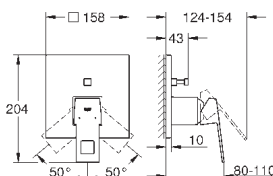

24 062 000	хром	190,80
24 062 DC0	суперсталь	261,60
24 062 AL0	темный графит, матовый	300,00

Eurocube

Смеситель однорычажный с переключателем на 2 положения

комплект верхней монтажной части для
GROHE Rapido SmartBox 35 600 000 (универсальная встраиваемая часть)
GROHE SilkMove керамический картридж Ø 46 мм
с настенными розетками **GROHE FastFixation** (скрытые эксцентрики, уплотнение, скрытый монтаж)
металлическая накладная панель, регулируемая на 6°
металлический рычаг
автоматический переключатель на 2 положения
распределение расхода:
выход В = 27 л/мин,
выход С = 27 л/мин
без встраиваемой части

35 600 000		72,00
GROHE Rapido SmartBox Универсальная встроенная часть