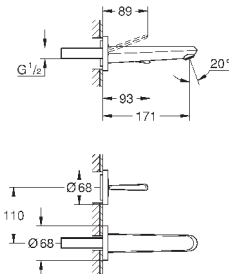

19 968 000

хром

228,00

Eurodisc Joy

Смеситель для раковины на два отверстия M-Size

настенный монтаж

комплект верхней монтажной части для

23 429 000

без встраиваемого механизма

металлический рычаг

GROHE StarLight хромированная поверхность

GROHE EcoJoy SpeedClean аэратор с ограничением расхода воды 5,7 л/мин

размер по осям 110 мм

вынос 171 мм

минимальное давление 1,0 бар