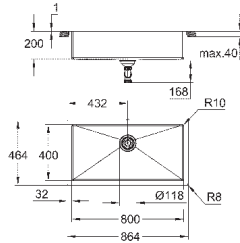

GROHE МОЙКИ ИЗ НЕРЖАВЕЮЩЕЙ СТАЛИ

Артикул

Цвет

Цена брутто /
РРЦ с НДС, €

31 580 SD1

нержавеющая сталь

308,22

K700

Мойка из нержавеющей стали

Модель: K700 90-S 86.4/46.4 1.0

тип монтажа: стандартный встраиваемый, в один уровень со столешницей или под столешницу

материал: нержавеющая сталь AISI 304 (V2A)

толщина материала: 1 мм

GROHE StarLight поверхность

покрытие: сатиновое

GROHE Whisper

минимальный размер шкафа: 900 мм

размеры: 864 x 464 мм

1 чаша: 800 x 400 x 200 мм

Внешний радиус: R11 (монтаж под столешницу)/R3 (вровень со столешницей), внутренний радиус чаши: R10

GROHE FastFixation система быстрого монтажа

Размер отверстия для установки мойки под столешницу: 802 x 402 мм (R11)

Размер отверстия для установки мойки вровень со столешницей: 849 x 449 мм

корзинчатый вентиль: корзинка Ø 3.5"/90 мм

аксессуары вкл.: сливной гарнитур, корзинка, монтажный набор

опция: автоматический сливной клапан с нажимным механизмом

(40 986 SD0), приобретается отдельно

количество крепежных элементов в комплекте (накладной монтаж): 8

количество крепежных элементов в комплекте (монтаж под столешницу): 8

31 571 SD1

нержавеющая сталь

201,44

K500

Мойка из нержавеющей стали с корзинчатым вентиляем

модель: K500 45-S 86/50 1.0 оборачиваемая

тип монтажа: стандартный встраиваемый или в один уровень со столешницей

материал: нержавеющая сталь AISI 304 (V2A)

толщина материала: 0,7 мм

GROHE StarLight поверхность

покрытие: сатиновое

GROHE Whisper

минимальный размер шкафа: 450 мм

размер: 860 x 500 мм

1 чаша: 340 x 420 x 170 мм

Внешний радиус: R6, внутренний радиус чаши: R65

GROHE FastFixation система быстрого монтажа

монтаж мойки слева или справа

Размер отверстия в столешнице для установки мойки: 842 x 482 мм

Отверстия: 2 x 35 мм

сливной гарнитур: Ø 3.5"/90 мм + клапан-автомат

аксессуары вкл.: сливной клапан с поворотной ручкой, сливной гарнитур,

корзинчатый вентиль, монтажный набор

опция: автоматический сливной клапан с нажимным механизмом

(40 986 SD0), приобретается отдельно

количество крепежных элементов в комплекте (накладной монтаж): 14