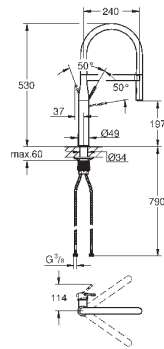

Essence

Смеситель однорычажный для мойки, DN 15

монтаж на одно отверстие

GROHE StarLight хромированная поверхность

GROHE SilkMove керамический картридж 28 мм

аэратор

со встроенным ограничителем температуры

профессиональная лейка

с гибким силиконовым шлангом GROHflexx kitchen

переключатель: ламинарный режим струи/душевой режим струи **SpeedClean**

автоматическое возвратное переключение на ламинарный режим струи

металлическая лейка

GROHE Magnetic Docking гарантирует легкое вытяжение и возврат головки аэратора в исходное положение

поворотный излив

радиус поворота 360°

с защитой от обратного потока

гибкая подводка

система быстрого монтажа

30 321 GE0	зеленый	68,40
30 321 XC0	темно-серый	68,40
30 321 MW0	жемчужный	67,20
30 321 HG0	темно-коричневый	68,40
30 321 DG0	красный	68,40
30 321 DP0	розовый	68,40
30 321 DU0	фиолетовый	68,40
30 321 TY0	синий	68,40
30 321 YF0	хром / жёлтый	68,40
30 321 YR0	оранжевый	68,40