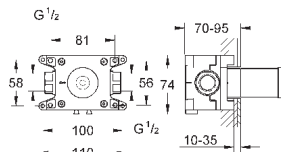

35 028 000

127,20

GROHE Rapido C

Встраиваемый вентиль на один выход

Для модульной установки системы Grohtherm Custom Shower

Встраиваемый корпус с защитным коробом

Водонепроницаемое уплотнение для монтажа

Для обмуровки и сухого монтажа

точки крепления для монтажа перед стеной или стеной-перегородкой

корпус из латуни с низким содержанием цинка

керамический вентиль 3/4"

резьбовое соединение 1/2"

Расход воды:

55 л/мин. при 3 бар

глубина монтажа 70-95 мм

минимальное давление 1,0 бар