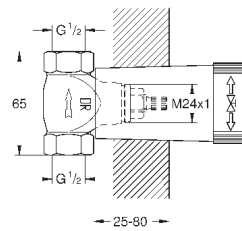

29 800 000

21,00

Механизм скрытого вентиля, 1/2"

предварительно смонтированная

вентильная головка 1/2"

короткий шпindel, защитная втулка, резьбовое соединение 1/2"

DR-латунь

29 802 000

38,40

то же, 3/4", предварительно смонтированная

головка 3/4", резьбовое соединение 3/4"

29 805 000

63,60

то же, 1", предварительно смонтированная

головка 1", резьбовое соединение 1"