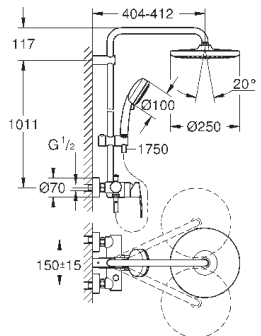

26 673 000

хром

376,92

Tempesta Cosmopolitan System 250

Душевая система с однорычажным смесителем настенного монтажа

включает в себя:

горизонтальный поворотный душевой

кронштейн 390 мм

однорычажный смеситель для душа с переключателем

выбор между:

верхний душ Tempesta 250 (26 666)

душевая струя

Rain

тыльная часть головки верхнего душа белая

с шаровым шарниром

угол поворота ± 10°

GROHE EcoJoy ограничитель расхода воды 9,5 л/мин

ручной душ Tempesta Cosmopolitan 100 (27 571 001)

2 вида струи:

Rain, Jet

GROHE EcoJoy ограничитель расхода воды 5,7 л/мин.

регулируется по высоте с помощью

скользящего элемента

душевой шланг, 1.750 мм 1/2" x 1/2" (28 410)

GROHE EcoJoy Технология совершенного потока

при уменьшенном расходе воды

GROHE SilkMove керамический картридж Ø 46 мм

GROHE DreamSpray превосходный поток воды

GROHE StarLight хромированная поверхность

система **SpeedClean** против известковых отложений

внутренний охлаждающий канал для продолжительного срока службы

Twistfree против перекручивания шланга

совместим с проточным водонагревателем **только** выше 18 кВт/ч, а также с

накопительным водонагревателем (см. Техническую информацию)

минимальный расход воды 7л/мин

минимальное давление 1,0 бар

профессиональная серия