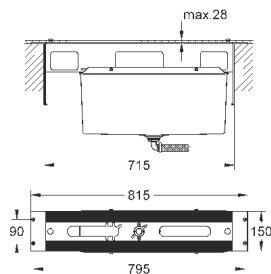

Артикул

Цвет

Цена брутто /
РРЦ с НДС, €

19 578 001	хром	666,00
19 578 DC1	суперсталь	1 009,20
19 578 BE1	никель глянец	1 081,20
19 578 EN1	матовый никель	1 153,20
19 578 GL1	холодный расцвет	1 081,20
19 578 GN1	холодный расцвет, матовый	1 153,20
19 578 DA1	теплый закат	1 081,20
19 578 DL1	теплый закат, матовый	1 153,20
19 578 A01	темный графит	1 081,20
19 578 AL1	темный графит, матовый	1 153,20

Essence

Смеситель однорычажный для ванны на 4 отверстия

GROHE SilkMove керамический картридж 35 мм с ограничителем температуры

GROHE StarLight хромированная поверхность фиксатор для излива(смонтированный) элемент управления однорычажного смесителя

металлический рычаг

излив для ванны с аэратором

переключатель ванна/душ

в цвете хром: ручной душ 27 806, для других цветов: ручной душ 26 465

металлический душевой шланг 2000 мм

гибкая подводка

подключение для душевого шланга

с защитой от обратного потока

может быть использован с 29 037 000

минимальное давление 1,0 бар

19 976 001

хром

466,80

Essence

Смеситель однорычажный для ванны на 3 отверстия

Монтаж на 3 отверстия

GROHE SilkMove керамический картридж 35 мм

GROHE StarLight хромированная поверхность

элемент управления однорычажного смесителя

переключатель ванна/душ

ручной душ 27 400 000

металлический душевой шланг 2000 мм

гибкая подводка

подключение для душевого шланга

с защитой от обратного потока

может быть использован с 29 037 000

для комбинации 28 990 / 28 991

минимальное давление 1,0 бар

29 037 000

722,40

Комплект для ванны на 4/5 отверстий встраиваемая часть для монтажа на плиточном бортике

включает в себя:

монтажная рамка

улавливающее устройство со встроенным сливом для проникающей воды

декоративные накладки на винтовые крепления, цвет Хром