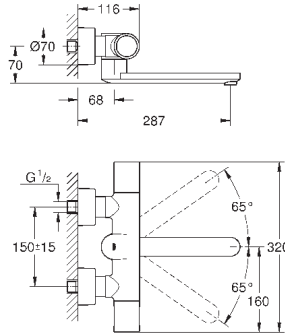

36 455 000

хром

889,20

то же, вынос 255 мм

36 332 000

хром

754,80

Eurosmart Cosmopolitan E