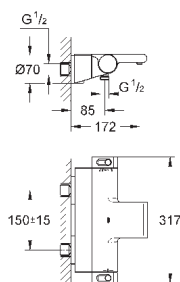

34 464 001

хром

379,20

Grohtherm 2000

Термостат для ванны, DN 15

настенный монтаж

100% GROHE CoolTouch корпус изделия
+ S-образные эксцентрики

GROHE StarLight хромированная поверхность

GROHE Aqua Paddle эргономичные рукоятки

GROHE SafeStop стопор безопасности при 38°C

GROHE SafeStop Plus опционно ограничитель температуры на 43°C,
включен

GROHE TurboStat встроенный термоэлемент

встроенный стопор смешанной воды

GROHE AquaDimmer Plus многофункциональный

- встроенная кнопка с функцией экономии воды для душа

- регулировка расхода

- переключатель: ванна/душ

отвод для душа снизу 1/2"

GROHE XL Waterfall

регулятор струи

встроенные обратные клапаны

грязеулавливающие фильтры

с защитой от обратного потока

скрытые S-образные эксцентрики, CoolTouch розетки с уплотнением к стене

GROHE EasyReach полочка съемная

съемная

GROHE EcoJoy Технология совершенного потока

при уменьшенном расходе воды