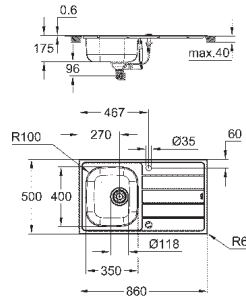

GROHE МОЙКИ ИЗ НЕРЖАВЕЮЩЕЙ СТАЛИ

Артикул

Цвет

Цена брутто /
РРЦ с НДС, €

31 552 SD1

нержавеющая сталь

106,55

K200

Мойка из нержавеющей стали с корзинчатым вентилем

модель: K200 45-S 86/50 1.0 оборачиваемая

тип монтажа: встраиваемый сверху (накладной)

материал: нержавеющая сталь AISI 304 (V2A)

толщина материала: 0,6 мм

GROHE StarLight поверхность

покрытие: сатиновое

GROHE Whisper

минимальный размер шкафа: 450 мм

размер: 860 x 500 мм

1 чаша: 350 x 400 x 160 мм

Внешний радиус: R6, внутренний радиус чаши: R100

GROHE FastFixation система быстрого монтажа

монтаж мойки слева или справа

Размер отверстия в столешнице для установки мойки: 842 x 482 мм

Отверстия: 2 x 35 мм

сливной гарнитур: Ø 3.5"/90 мм + клапан-автомат

аксессуары вкл.: сливной клапан с поворотной ручкой, сливной гарнитур,

корзинчатый вентиль, монтажный набор

опция: автоматический сливной клапан с нажимным механизмом

(40 986 SD0), приобретается отдельно

количество крепежных элементов в комплекте (накладной монтаж): 14