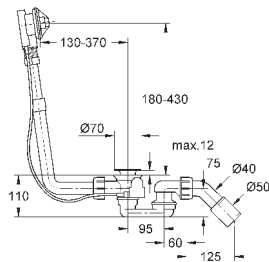

28 943 000

63,60

Talento

Сливной и переливной гарнитур

для нестандартных ванн
скрытый монтаж
с тягой
без комплекта верхней монтажной части
сифоном
45° сливной дугой