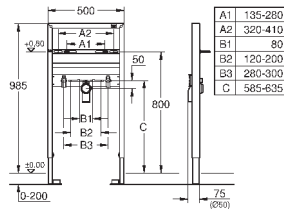

GROHE RAPID SL ДЛЯ ЛЮДЕЙ С ОГРАНИЧЕННЫМИ ВОЗМОЖНОСТЯМИ

Артикул

Цвет

Цена брутто /
РРЦ с НДС, €

38 541 000

140,40

Rapid SL

Инсталляция для раковины, для смесителей на одно отверстие монтажная высота 1,00 м

для монтажа перед стеной или стеной перегородкой
самонесущая стальная рама с
порошковым напылением
подготовлена для облицовки
фиксированные подключения
быстрая регулировка по высоте
крепежный материал
болты-держатели для раковины M10, с
креплением для керамики
расстояние между болтами изменяется
съемное колено, выдерживающее
высокую температуру, DN 50
уплотнение Ø 32 мм
2 звукоизоляционных подключения
смесителя DN 15
для монтажа перед стеной необходимо заказать настенные уголки
38 558 00M (продаются отдельно)

38 559 001

162,00