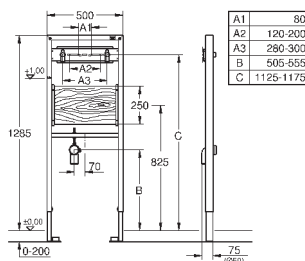

38 544 000

253,20

Rapid SL

для чугунных изделий для настенного смесителя монтажная высота 1,30 м

для монтажа перед стеной или стеной перегородкой
самонесущая стальная рама с
порошковым напылением
подготовлена для облицовки
фиксированные подключения
быстрая регулировка по высоте
крепежный материал
проверено -TUEV
водонепроницаемая фанера
сmyвное колено, выдерживающее
высокую температуру, DN 50
2 звукоизоляционных подключения
смесителя DN 15
для монтажа перед стеной необходимо заказать настенные уголки
38 558 00M (продаются отдельно)