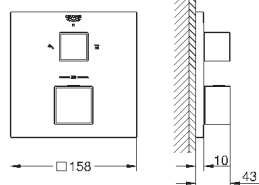

Артикул

Цвет

Цена брутто /
РРЦ с НДС, €

24 094 000

хром

212,40

Eurocube

Смеситель однорычажный с переключателем на 3 положения

комплект верхней монтажной части для
GROHE Rapido SmartBox 35 600 000 (универсальная встраиваемая часть)

GROHE SilkMove керамический картридж Ø 46 мм
с настенными розетками **GROHE FastFixation** (скрытые
эксцентрики, уплотнение, скрытый монтаж)

металлическая накладная панель, регулируемая на 6°

металлический рычаг

переключатель на 3 положения

распределение расхода:

выход A = 27 л/мин

выход B = 27 л/мин

выход C = 27 л/мин

без встраиваемой части

35 600 000

72,00

GROHE Rapido SmartBox Универсальная встроенная часть

24 153 000

хром

462,00

24 153 DC0

суперсталь

634,80

24 153 AL0

темный графит, матовый

724,80

Grohtherm Cube

Термостат для душа с переключателем на 1 положение

комплект верхней монтажной части для
GROHE Rapido SmartBox 35 600 000 (универсальная встраиваемая часть)

GROHE TurboStat встроенный термоэлемент

с настенными розетками **GROHE FastFixation** (скрытые
эксцентрики, уплотнение, скрытый монтаж)

металлическая накладная панель, регулируемая на 6°

GROHE SafeStop стопор безопасности при 38°C

GROHE SafeStop Plus опционно ограничитель температуры на 43°C / 46°C,
включен

встроенные обратные клапаны и грязеулавливающие фильтры

керамический запорный вентиль, 120°

распределение расхода:

выход B = 27 л/мин,

выход C = 30 л/мин

без встраиваемой части

35 600 000

72,00

GROHE Rapido SmartBox Универсальная встроенная часть

24 154 000

хром

513,60

24 154 DC0

суперсталь

706,80

24 154 AL0

темный графит, матовый

807,60

Grohtherm Cube

Термостат для душа с переключателем на 2 положения

комплект верхней монтажной части для
GROHE Rapido SmartBox 35 600 000 (универсальная встраиваемая часть)