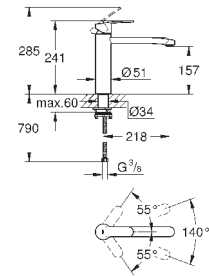

31 159 002

хром

280,80

Eurostyle Cosmopolitan
Смеситель однорычажный для мойки, DN 15
для монтажа перед окном

средний излив

монтаж на одно отверстие

GROHE StarLight поверхность

GROHE SilkMove керамический картридж 35 мм

аэратор

регулировка расхода воды

поворотный трубообразный излив

область поворота 140°

гибкая подводка