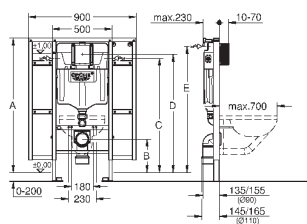

для монтажа перед стеной или стеной перегородкой
самонесущая стальная рама с порошковым напылением
подготовлена для облицовки
фиксированные подключения
быстрая регулировка по высоте
крепежный материал
проверено -TUEV
2 болта-держателя для унитаза
4 настенных уголка
крепление для керамики
расстояние между болтами 180/230 мм
PP-смывная дуга Ø 90 мм
регулировка глубины монтажа
редуктор Ø 90/110 мм
впускной и смывной гарнитуры