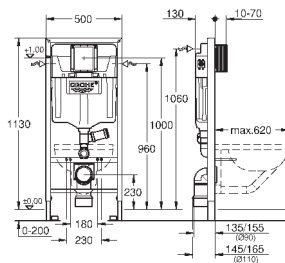

со сливной трубкой для устранения внешних запахов
для монтажа перед стеной или стеной перегородкой
самонесущая стальная рама с
порошковым напылением
подготовлена для облицовки
фиксированные подключения
быстрая регулировка по высоте
крепежный материал
проверено -TUEV

2 болта-держателя для унитаза

крепление для керамики

для подвесных унитазов с опорной поверхностью менее 205 мм

требуется дополнительный аксессуар 38 779 000

расстояние между болтами 180/230 мм

PP-сmyвная дуга Ø 90 мм

регулировка глубины монтажа

редуктор Ø 90/110 мм

впускной и сmyвной гарнитуры

сmyвной бачок GD 2, 6 - 9 л, со следующими характеристиками:

заводская настройка 6 л и 3 л

сливная трубка с соединением для устранения запахов 50 мм

Пневматический сmyвной клапан с тремя режимами

слива: 2-х объёмный, старт/стоп, или непрерывный

Подключение воды слева, справа и сзади

Арматурная группа I

с изоляцией от конденсационной влаги

подключение воды DN 15

во время сборки не требуется дополнительного инструмента

для монтажа инспекционного короба

для вертикального или горизонтального монтажа

для монтажа перед стеной необходимо заказать настенные уголки

38 558 00M (продаются отдельно)

для монтажа маленьких сmyвных панелей необходимо заказать

ревизионный короб 40 911 000 (приобретается отдельно)